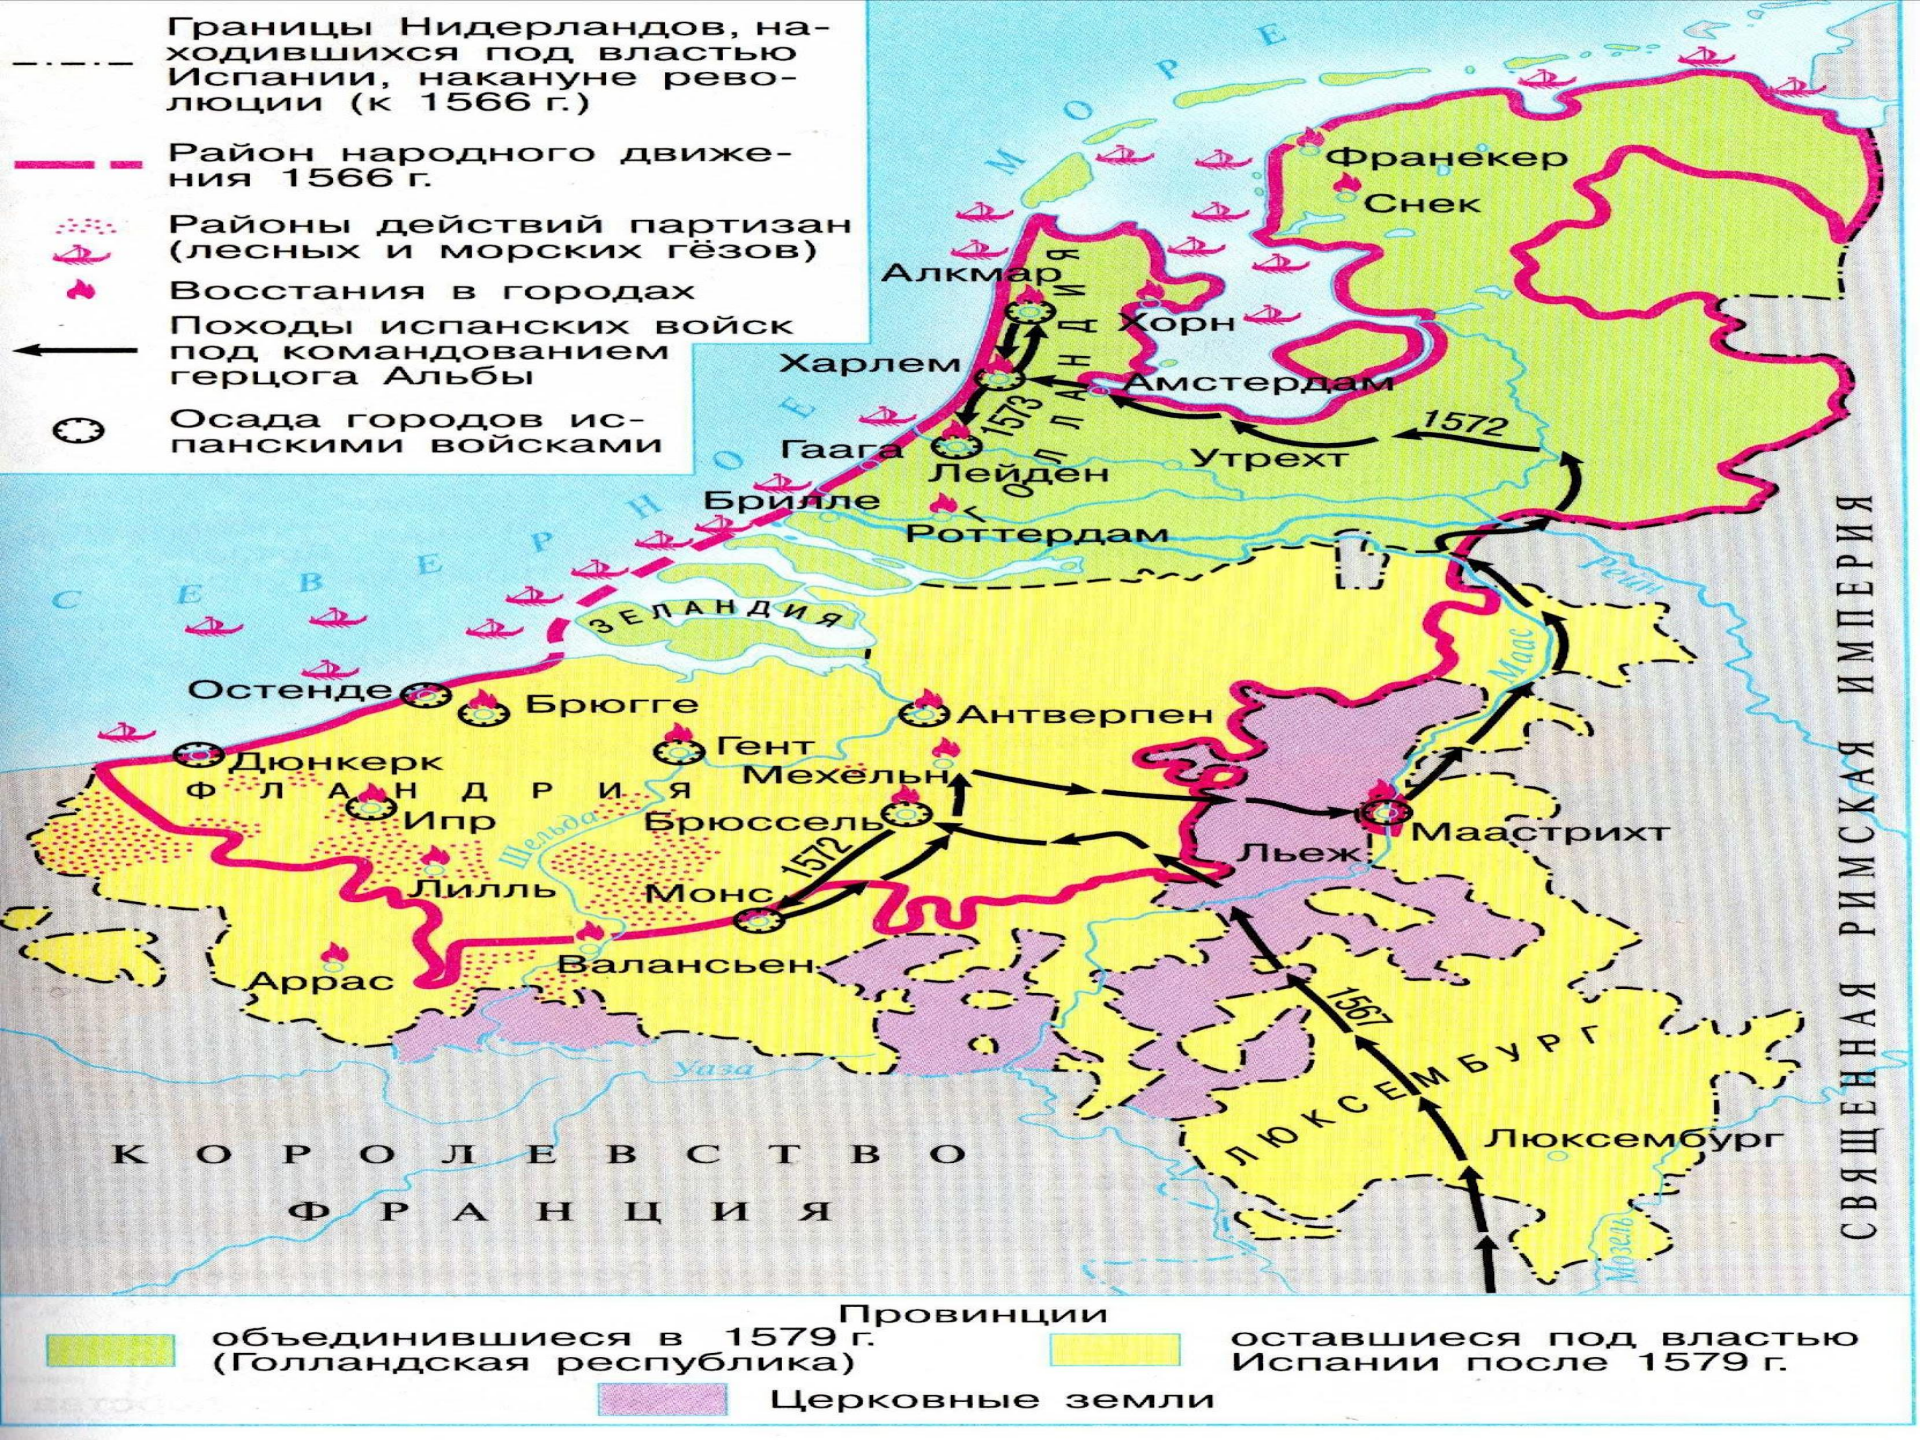

----- Границы Нидерландов, находившихся под властью Испании, накануне революции (к 1566 г.)

— Район народного движения 1566 г.

Районы действий партизан (лесных и морских гёзов)

Восстания в городах

Походы испанских войск под командованием герцога Альбы

Осада городов испанскими войсками

объединившиеся в 1579 г. (Голландская республика)

оставшиеся под властью Испании после 1579 г.

Церковные земли

СВЯЩЕННАЯ РИМСКАЯ ИМПЕРИЯ

КОРОЛЕВСТВО
ФРАНЦИЯ

Провинции