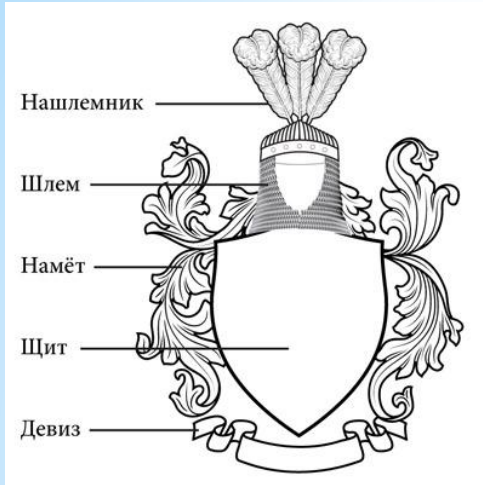

**«О чем рассказывают нам
гербы?»»**

Форма герба

Составные части герба

Элементы герба

Символы герба

Смысл герба

История герба

Современный герб

Символы герба

Смысл герба

История герба

Современный герб

Символы герба

Смысл герба

История герба

Современный герб

Символы герба

Смысл герба

История герба

Современный герб

Любой герб или эмблема, как правило, составлены из определенных частей.

Главной частью герба является **щит**. Образ щита призван защищать семью или человека от врагов как в древности, так и в наше время. Геральдический щит первоначально ничем не отличался от щита реального. В древности, в средние века формы воинских щитов просто поражали своим многообразием – круглые, овальные, заостренные к низу, прямоугольные, в форме полумесяца и т.п. Щит в форме ромба обычно указывал на то, что обладателем такого герба являлась дама.

В современной геральдике выделены классические щиты. Всего их девять: варяжский, итальянский, испанский, французский, византийский, английский, ромбический, немецкий и квадратный. Такие формы гербов пользовались наибольшей популярностью. Некоторые из них назывались согласно национальной традиции, хотя на самом деле они также имели и геометрические аналоги. Геральдический щит в форме треугольника назывался варяжским, овала – итальянским, закругленного внизу квадрата – испанским.