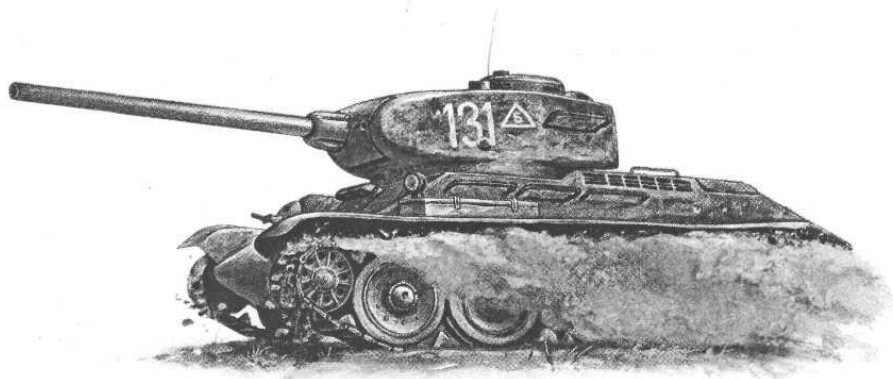


The image shows the exterior of a brick building, likely a school. The building has several windows with dark frames and a central entrance with a white door. A dark metal canopy covers the entrance, supported by two pillars. A set of concrete steps leads up to the entrance, flanked by black metal railings. The text is overlaid in a large, bold, blue font.

Выполнил:
Ученик 10 «Г» класса
Кузьменко Артем

Руководитель:
Межевикина Е.А.

ТАНКИ

**принимавшие участие
в Курской битве**

**Великой Отечественной
Войны**

Средние танки

Средний танк
Т-V «Пантера»

Средний танк Т-34