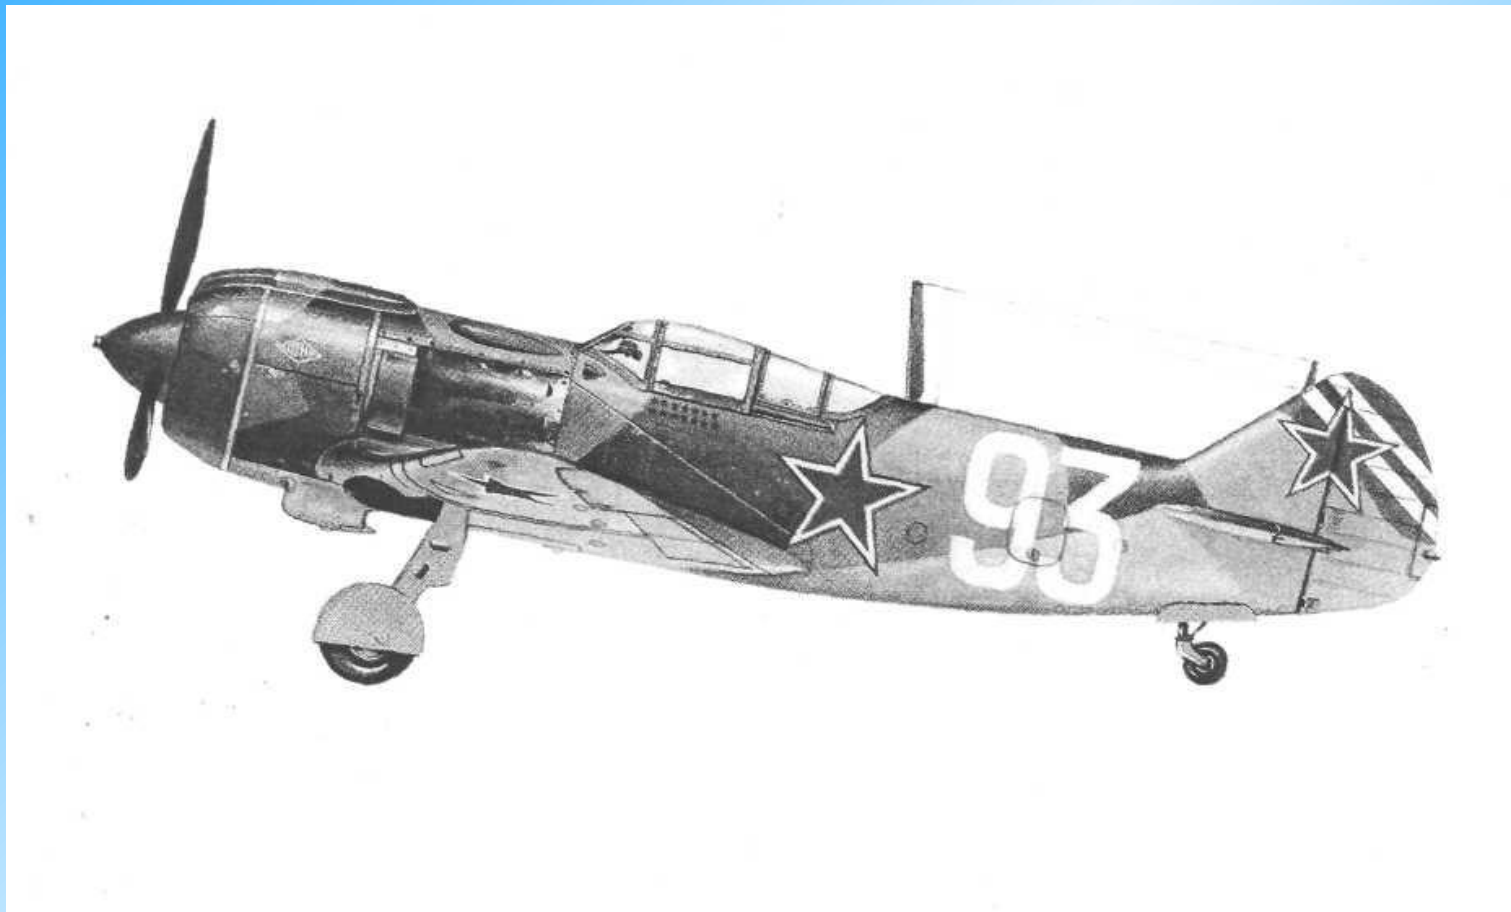

Истребитель Ла-5ФН