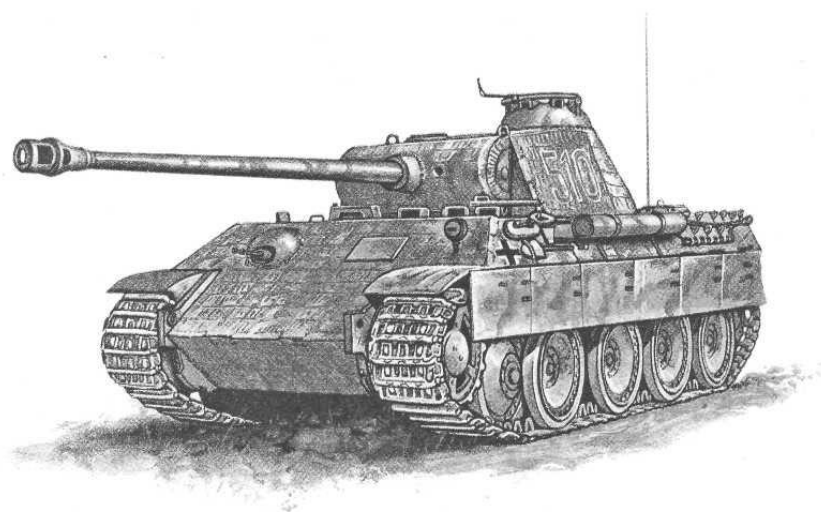


The image shows the exterior of a brick building, likely a school. The building has several windows with dark frames and a central entrance with a white door. A dark metal canopy covers the entrance, supported by two pillars. A set of concrete steps leads up to the entrance, flanked by black metal railings. The text is overlaid in a large, bold, blue font.

Выполнил:
Ученик 10 «Г» класса
Кузьменко Артем

Руководитель:
Межевикина Е.А.

ТАНКИ

**принимавшие участие
в Курской битве**

**Великой Отечественной
Войны**

Средние танки

Средний танк
Т-V «Пантера»

Средний танк Т-34