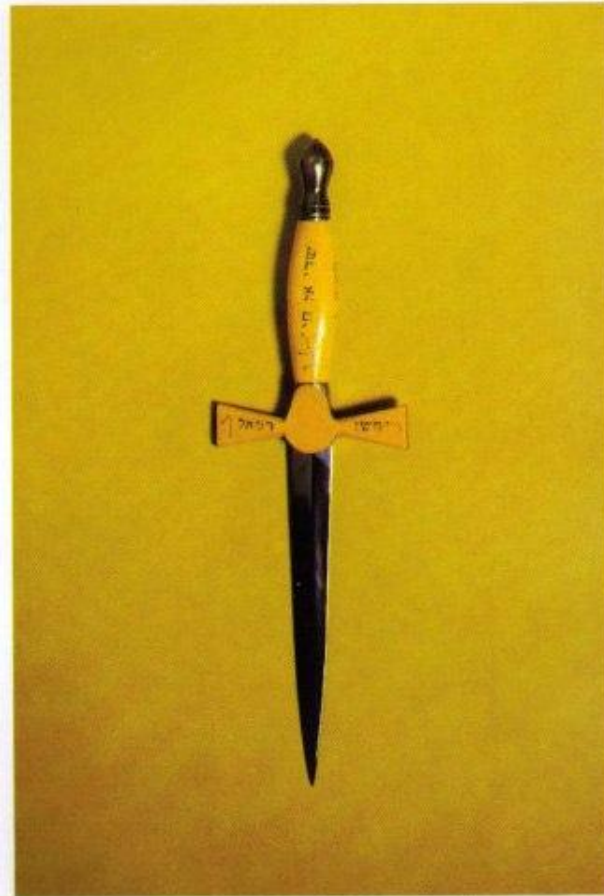

Кинжал Воздуха