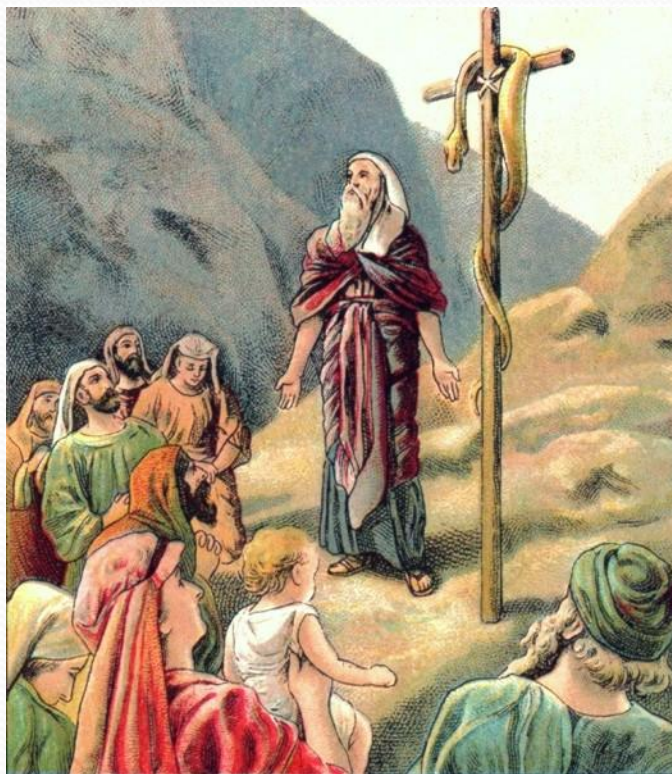

Медный змей Моисея