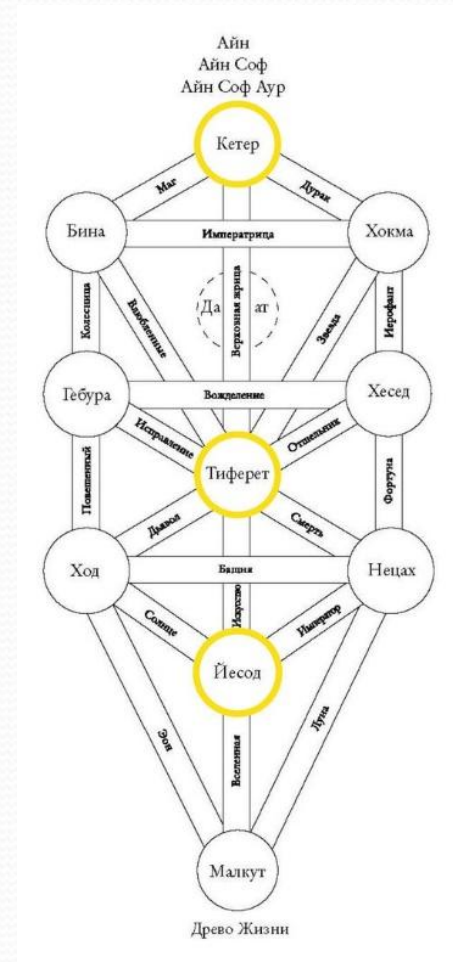

ОСНОВЫ МАГИИ

Лекция 6

Работа со стихией Воздуха

Стихия Воздуха

Символ — треугольник, обращенный вверх, перечеркнутый линией, указывает на легкость воздуха и его положение «вверху», а горизонтальная черта символизирует облака, которые отделяют нижние слои воздуха от верхних.

Воздух

Воздух — это условие ЖИЗНИ

**Воздух не
создает жизнь,
но он
необходим для
ее
существования**

Воздух – стихия обмана

Керуб Воздуха

Керуб Воздуха имеет лик и образ юной девы с распростертыми за спиной большими осеняющими крыльями. Имя Керуба Воздуха — Адам (человек), он действует через посредство Воздуха зодиакального знака Водолея.

Медный змей Моисея

Кинжал Воздуха

Символы Воздуха

Веер

Дым благовоний

Символ Воздуха - заклинание

Духи Воздуха — Сильфы

Воздух в каббале и Таро

Мечи — масть Воздуха

Корень сил Воздуха

Жестокость