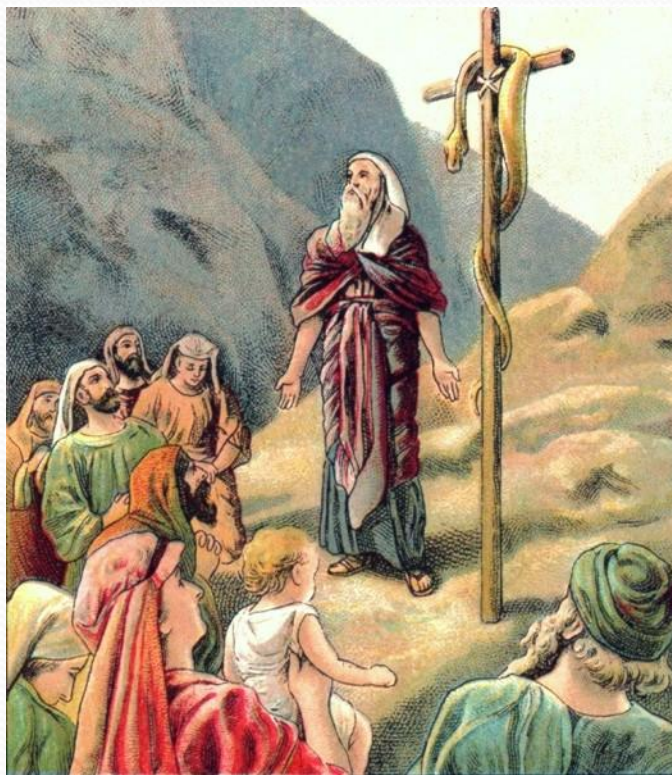

Медный змей Моисея