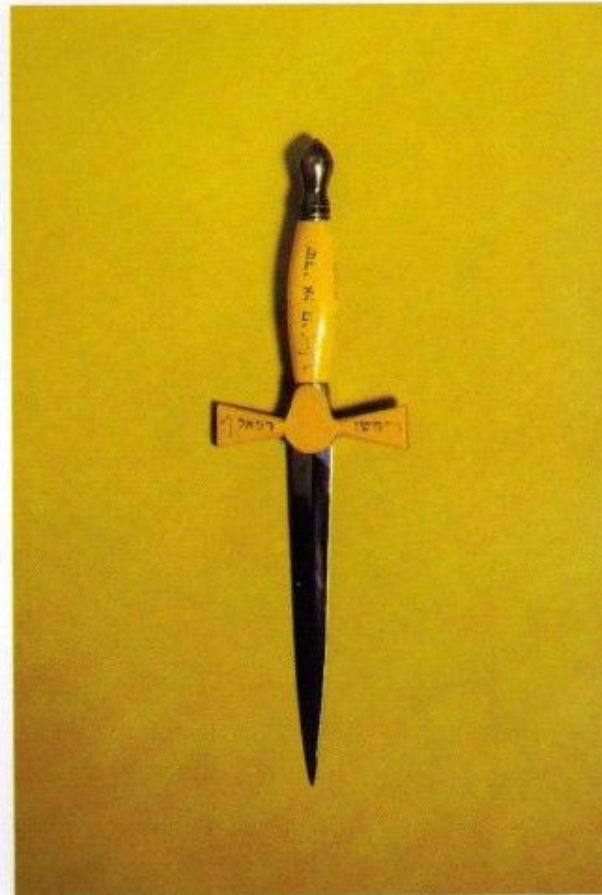

Кинжал Воздуха