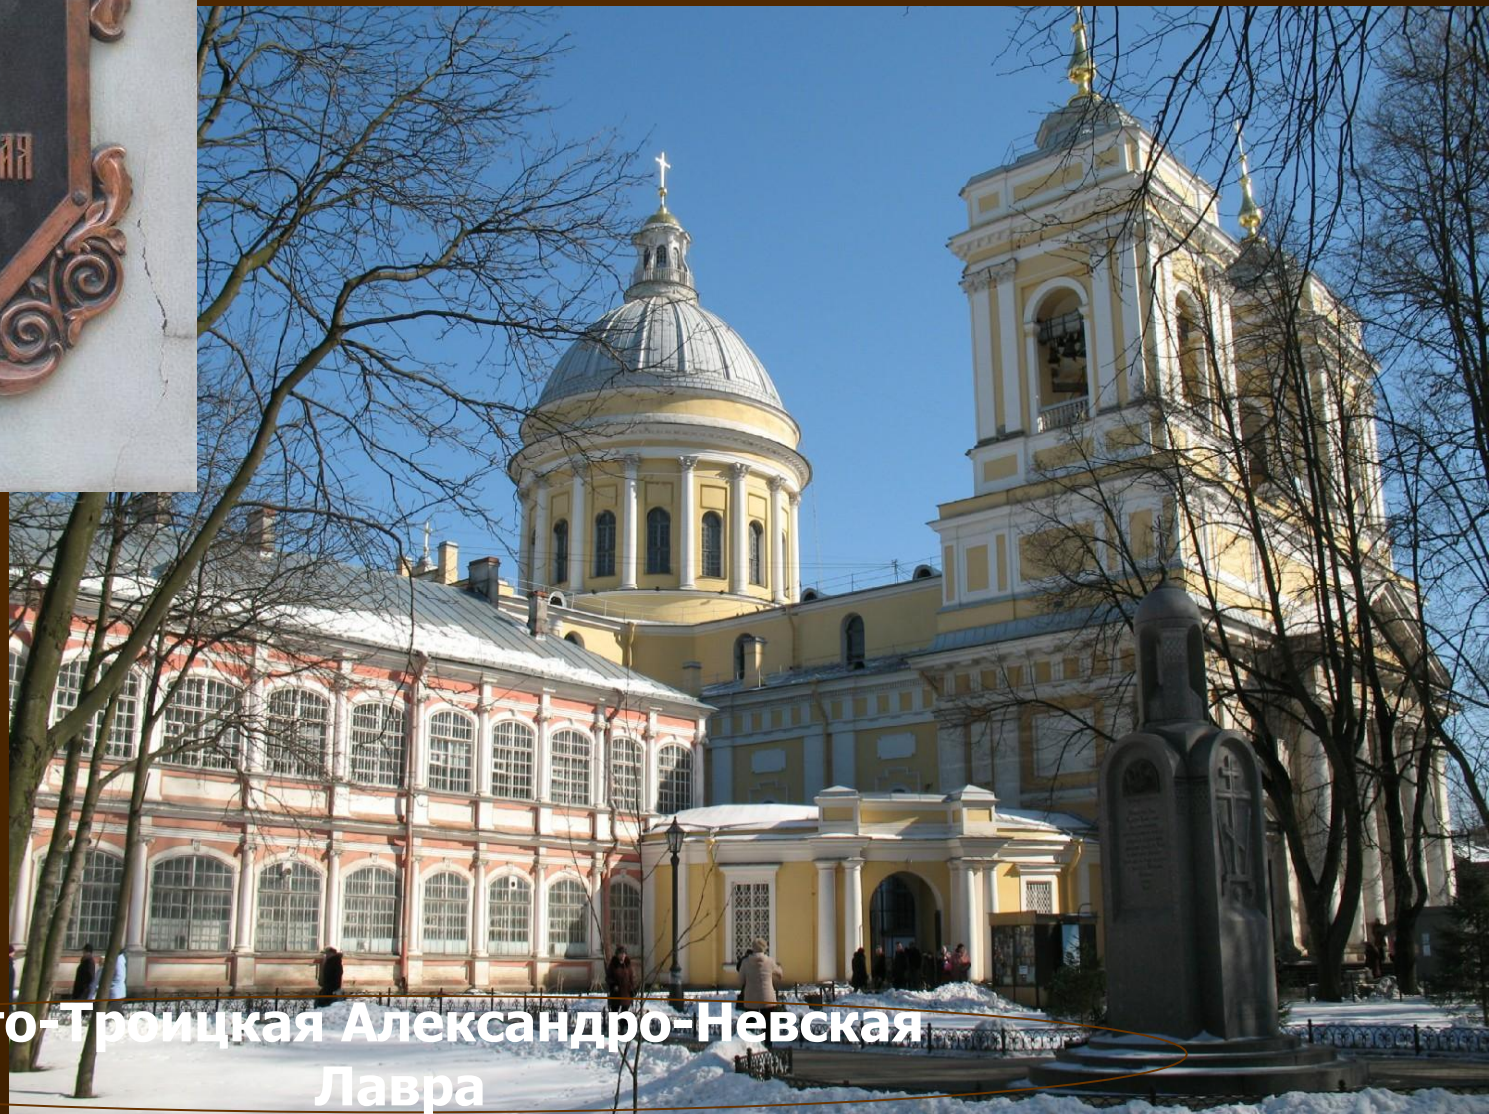

# «Человек не для себя рождается»

Сергеева Ольга Юрьевна,  
преподаватель теоретических дисциплин  
МБОУДО «ПДШИ» г. Подпорожье

Поклонный крест в деревне  
Вахромеево

**Гостиный Двор**

Свято-Троицкая Александро-Невская  
Лавра

Троице-Сергиева  
Лавра

**Семья Муравьёвых.  
1905 год**

**Святая гора Афон на полуострове  
Халкидики**

**Схимонах Серафим  
Вырицкий**

**Дом в Вырице, в котором жил отец  
Серафим**

Храм в честь иконы Казанской Божией Матери в Вырице

**Поклонный крест в  
Вырице**

Пророкуетъ при Серафимъ Вырицкаго  
ПРОЙДЕТЪ ГРОЗА НАДЪ РУССКОЮ ЗЕМЛЕЮ  
НАРОДУ РУССКОМУ ГОСПОДЬ ГРЕХИ ПРОСТИТЪ  
И КРЕСТЪ СВЯТОЙ БОЖЕСТВЕННОЙ КРАСОЮ  
НАДЪ ХРАМОМЪ БОЖИИМЪ ВНОВЬ ЯРКО ЗАБЛЕСТИ  
Св. прп. Серафимъ Вырицкй (1865-1949)