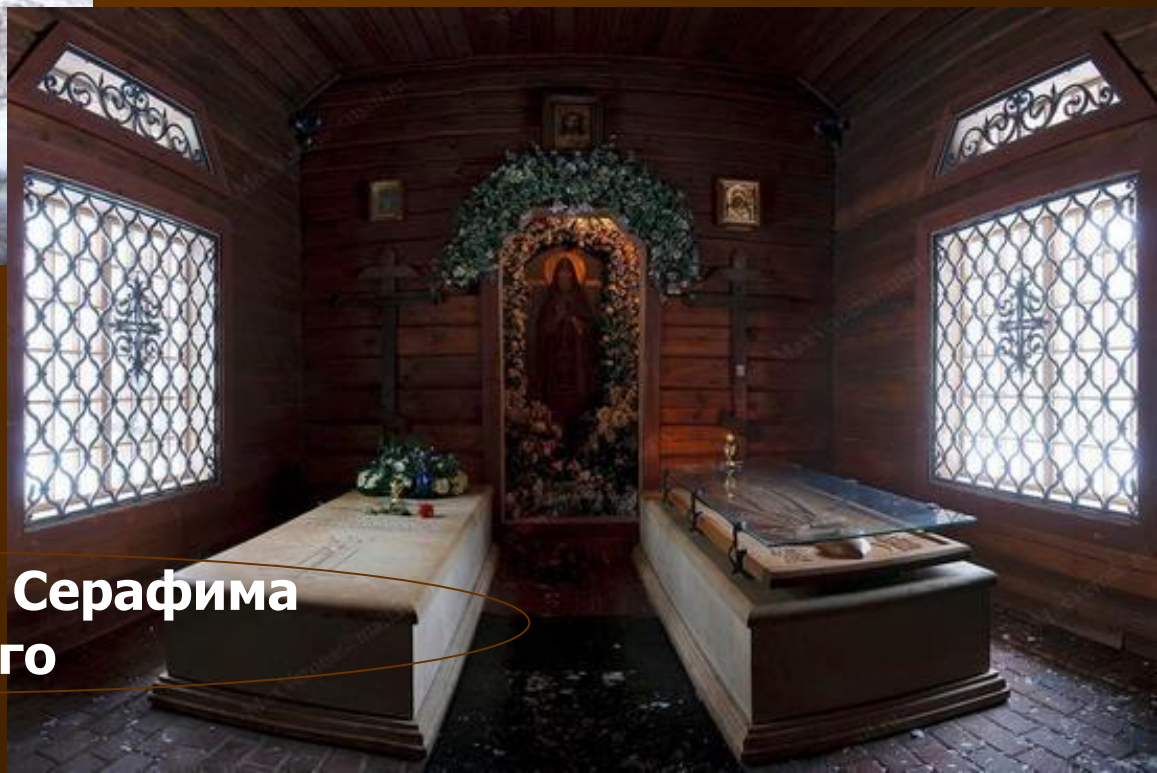

**Молельный камень Серафима  
Вырицкого**

**Явление Пресвятой  
Богородицы  
Серафиму Вырицкому  
ранним утром 2 апреля  
1949 года**

**Часовня Серафима  
Вырицкого**

**Рака над мощами Серафима  
Вырицкого**