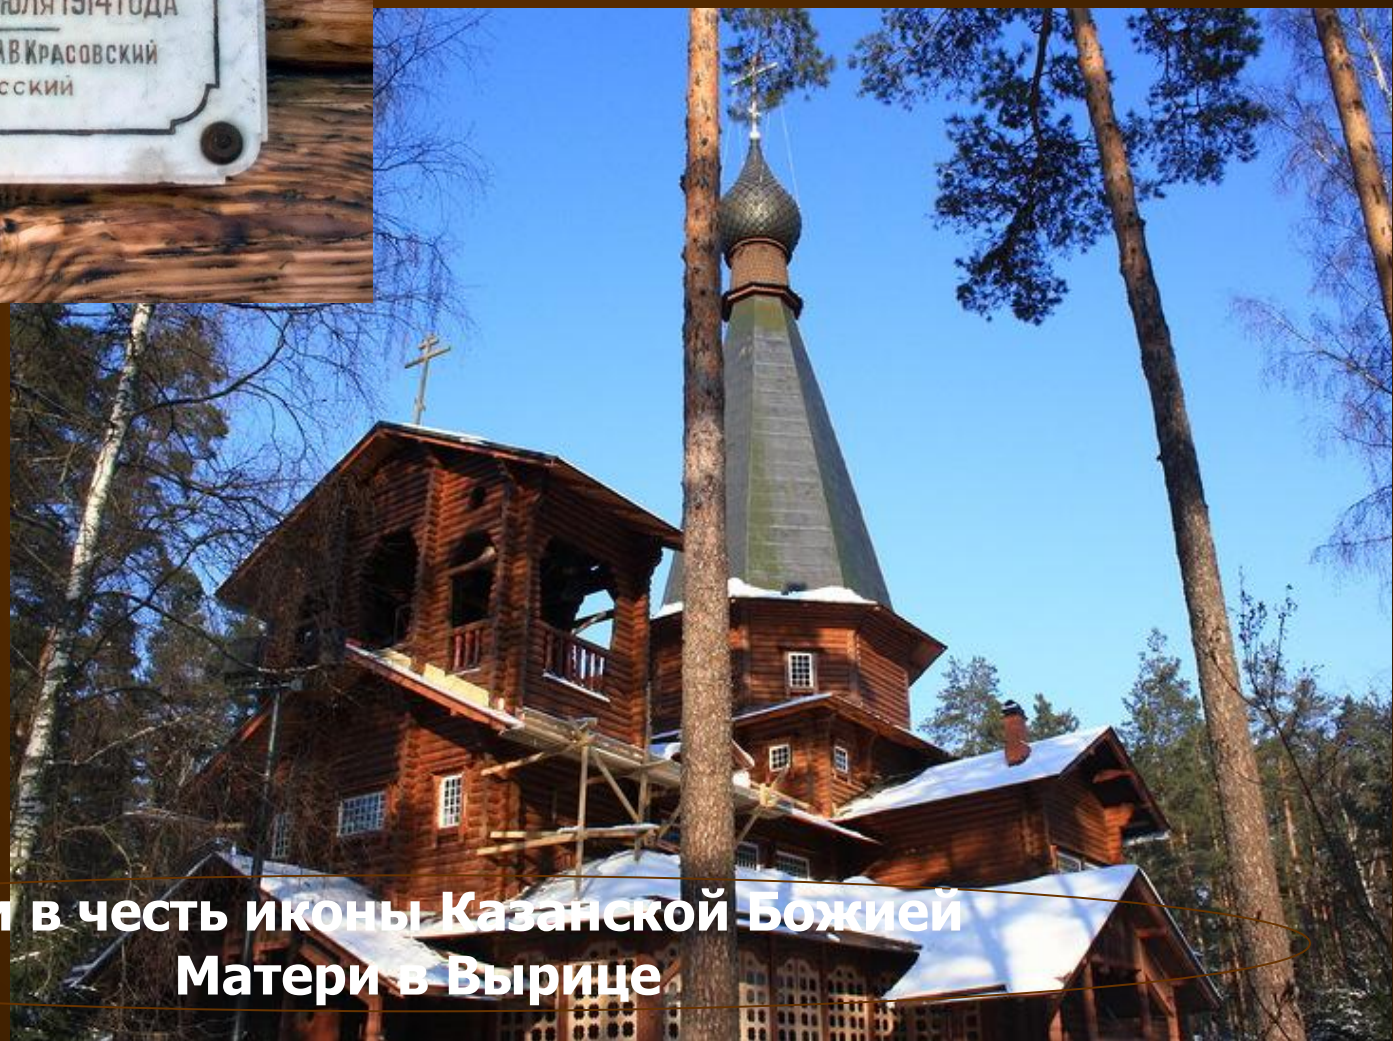

Троице-Сергиева  
Лавра

**Семья Муравьёвых.  
1905 год**

**Святая гора Афон на полуострове  
Халкидики**

**Схимонах Серафим  
Вырицкий**

**Дом в Вырице, в котором жил отец  
Серафим**

Храм в честь иконы Казанской Божией Матери в Вырице

**Поклонный крест в  
Вырице**

Пророкуетъ при Серафимъ Вырицкаго  
ПРОЙДЕТЪ ГРОЗА НАДЪ РУССКОЮ ЗЕМЛЕЮ  
НАРОДУ РУССКОМУ ГОСПОДЬ ГРЕХИ ПРОСТИТЪ  
И КРЕСТЪ СВЯТОЙ БОЖЕСТВЕННОЙ КРАСОЮ  
НАДЪ ХРАМОМЪ БОЖИИМЪ ВНОВЬ ЯРКО ЗАБЛЕСТИ  
Св. прп. Серафимъ Вырицкй (1865-1949)