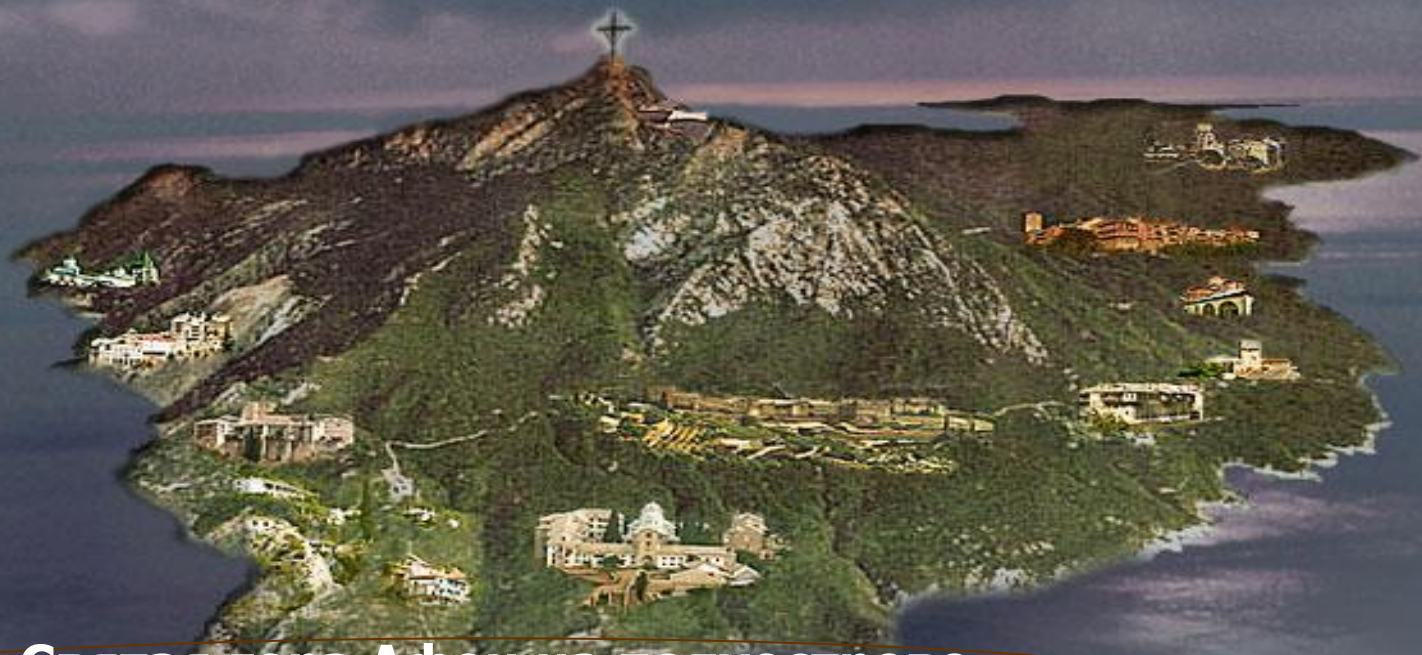

# «Человек не для себя рождается»

Сергеева Ольга Юрьевна,  
преподаватель теоретических дисциплин  
МБОУДО «ПДШИ» г. Подпорожье

Поклонный крест в деревне  
Вахромеево

**Гостиный Двор**

Свято-Троицкая Александро-Невская  
Лавра

Троице-Сергиева  
Лавра

**Семья Муравьёвых.  
1905 год**

**Святая гора Афон на полуострове  
Халкидики**

**Схимонах Серафим  
Вырицкий**

**Дом в Вырице, в котором жил отец  
Серафим**

Храм в честь иконы Казанской Божией Матери в Вырице

**Поклонный крест в  
Вырице**

Пророкуетъ при Серафимъ Вырицкаго  
ПРОЙДЕТЪ ГРОЗА НАДЪ РУССКОЮ ЗЕМЛЕЮ  
НАРОДУ РУССКОМУ ГОСПОДЬ ГРЕХИ ПРОСТИТЪ  
И КРЕСТЪ СВЯТОЙ БОЖЕСТВЕННОЙ КРАСОЮ  
НАДЪ ХРАМОМЪ БОЖИИМЪ ВНОВЬ ЯРКО ЗАБЛЕСТИ  
Св. прп. Серафимъ Вырицкй (1865-1949)

**Молельный камень Серафима  
Вырицкого**

**Явление Пресвятой  
Богородицы  
Серафиму Вырицкому  
ранним утром 2 апреля  
1949 года**

**Часовня Серафима  
Вырицкого**

**Рака над мощами Серафима  
Вырицкого**