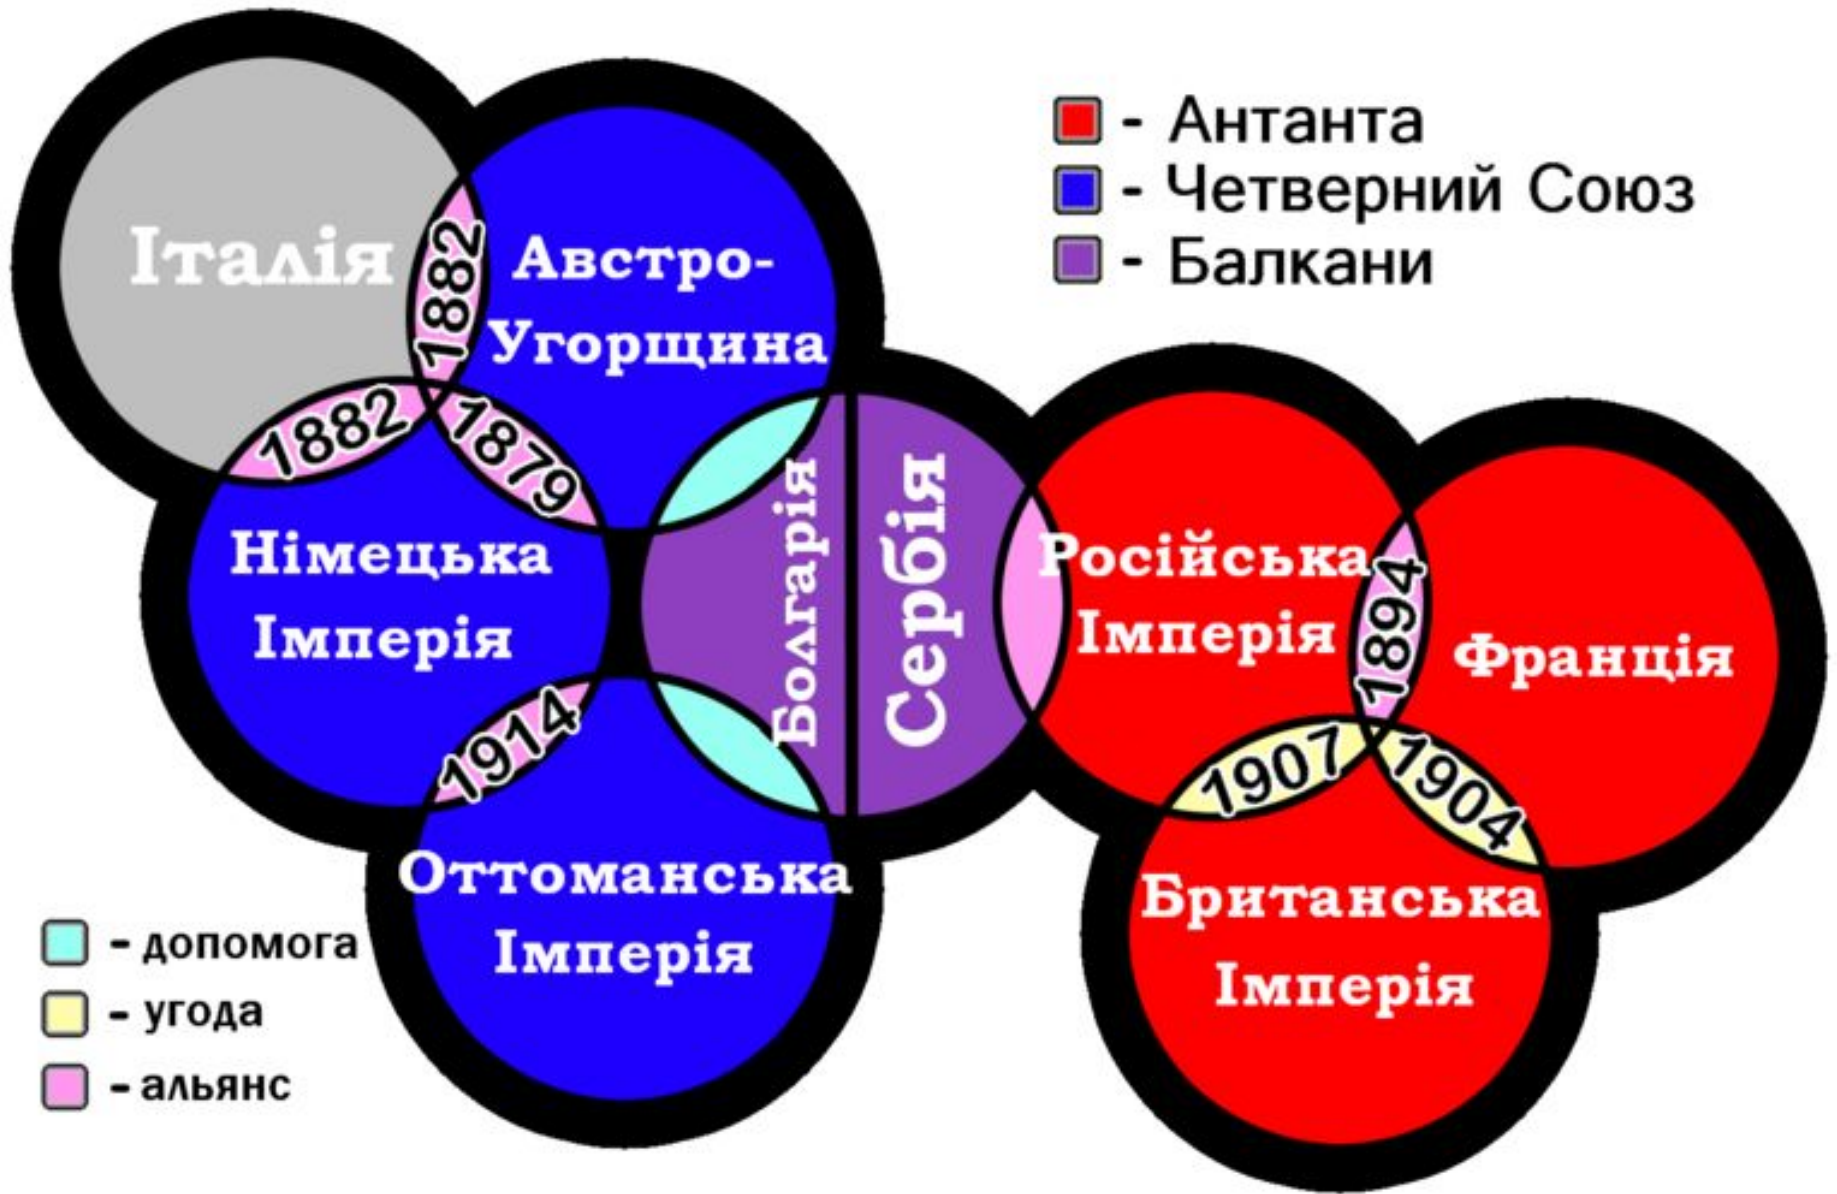

# Перша світова війна

Підготовлено учнем  
10-А класу  
Левченком Іванов

# Створення політичних блоків напередодні війни

# Причини війни:

протистояння між провідними  
європейськими країнами,

поява сильної Німеччини порушила  
рівновагу сил на континенті.

У червні 1914 року центром  
світової уваги стало  
боснійське місто Сараєво. 28  
червня 1914 року ерцгерцог  
Франц Фердинанд з  
дружиною відвідав це місто.

**Побувши на нудному прийомі  
ерцгерцог Франц Фердинанд з дружиною,  
вирішили відвідати солдатів в госпіталі.**

Саме тоді сталася подія,  
яка розділила історію  
на «до» та «після».

Член сербохорватської  
націоналістичної групи Гаврило  
Принцип застрелив ерцгерцога  
Франца Фердинанда з дружиною.