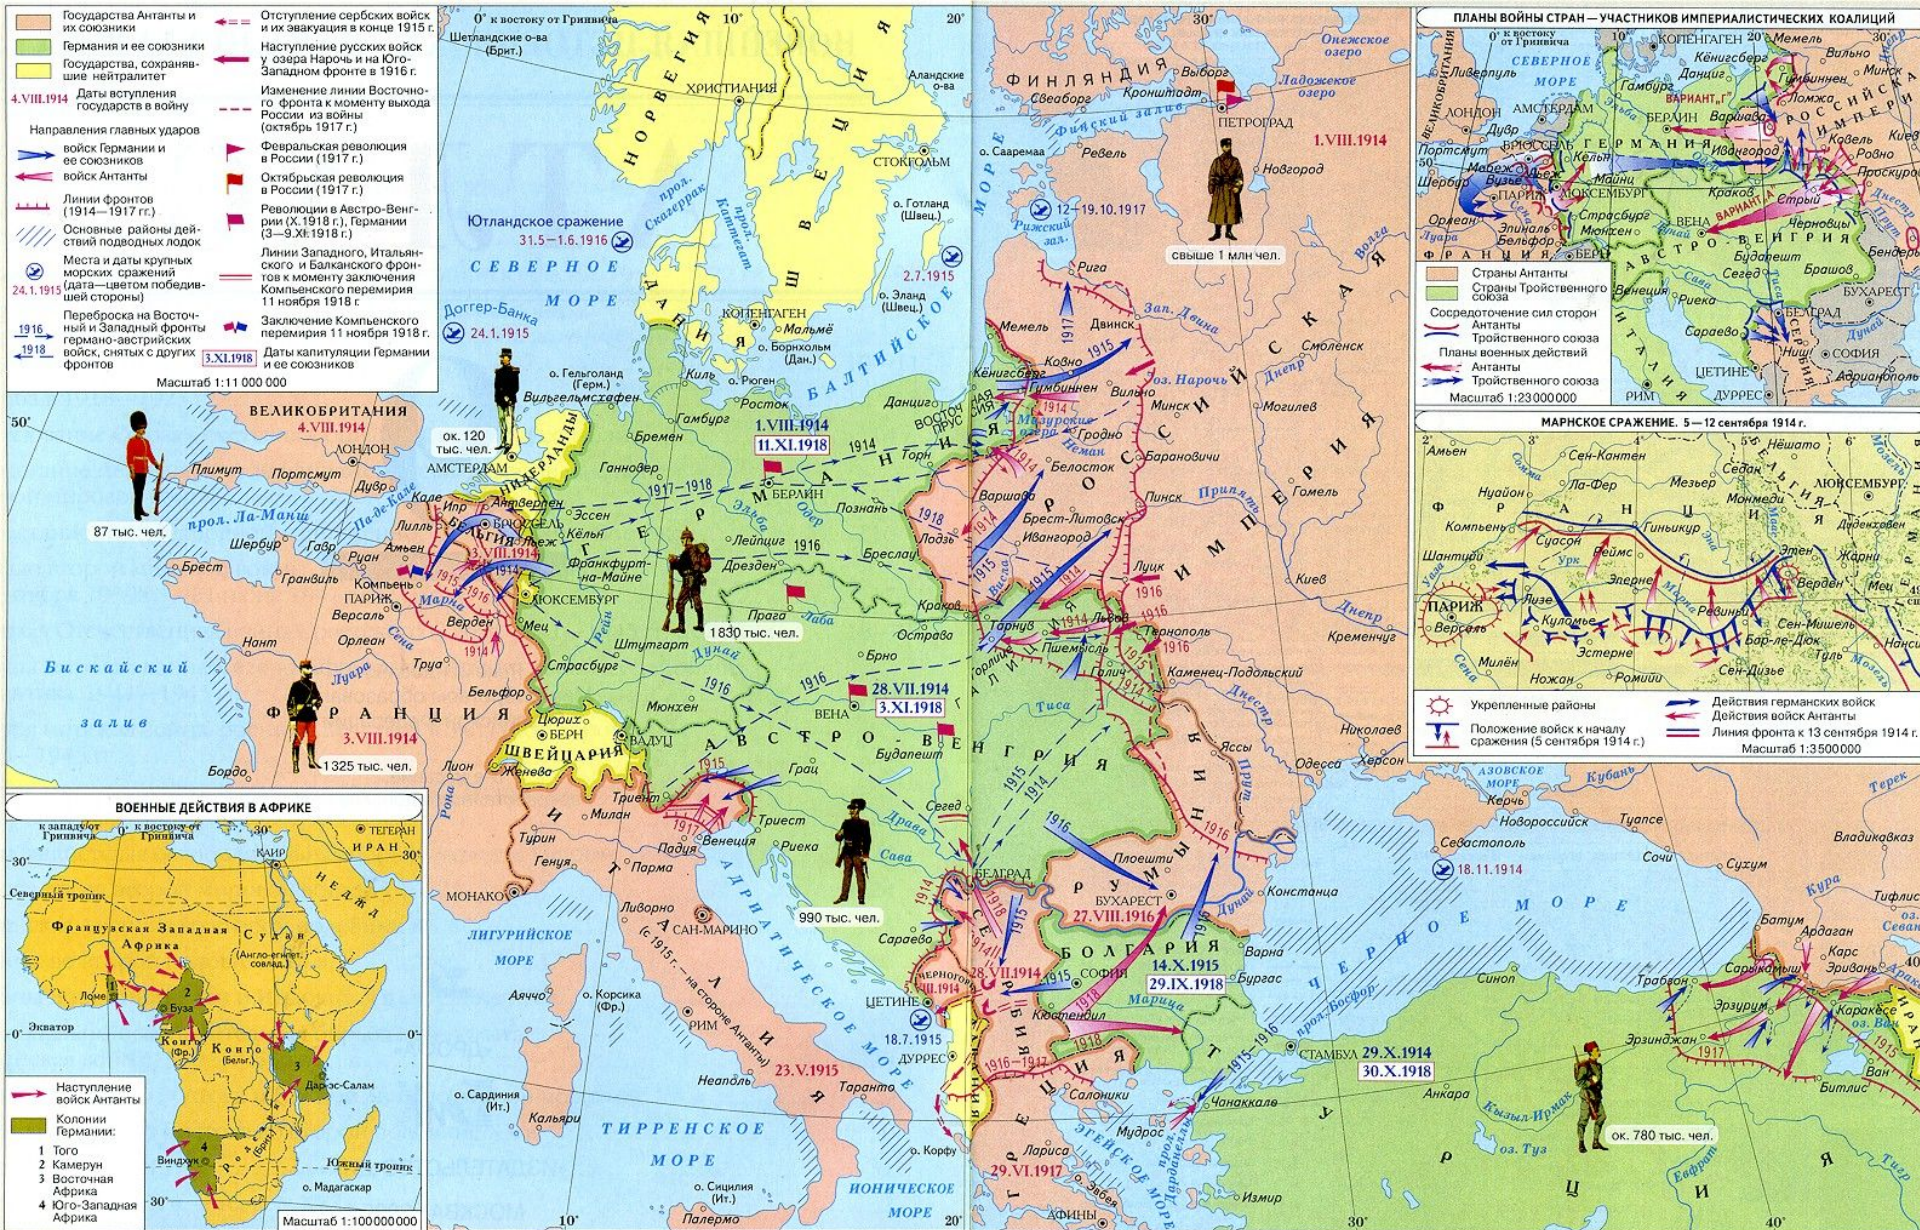

# Причини війни:

протистояння між провідними  
європейськими країнами,

поява сильної Німеччини порушила  
рівновагу сил на континенті.

У червні 1914 року центром  
світової уваги стало  
боснійське місто Сараєво. 28  
червня 1914 року ерцгерцог  
Франц Фердинанд з  
дружиною відвідав це місто.

**Побувши на нудному прийомі  
ерцгерцог Франц Фердинанд з дружиною,  
вирішили відвідати солдатів в госпіталі.**

Саме тоді сталася подія,  
яка розділила історію  
на «до» та «після».

Член сербохорватської  
націоналістичної групи Гаврило  
Принцип застрелив ерцгерцога  
Франца Фердинанда з дружиною.

**Випадковий фотограф сфотографував момент, коли терориста схватили.**

**Австро-Угорщина поклала  
відповідальність за вбивство  
на Сербію. В конфлікт були  
втягнуті і інші європейські  
держави, які були зв'язані  
союзницькими договорами.**

**Перша світова війна  
розпочалася  
1 серпня 1914 року**