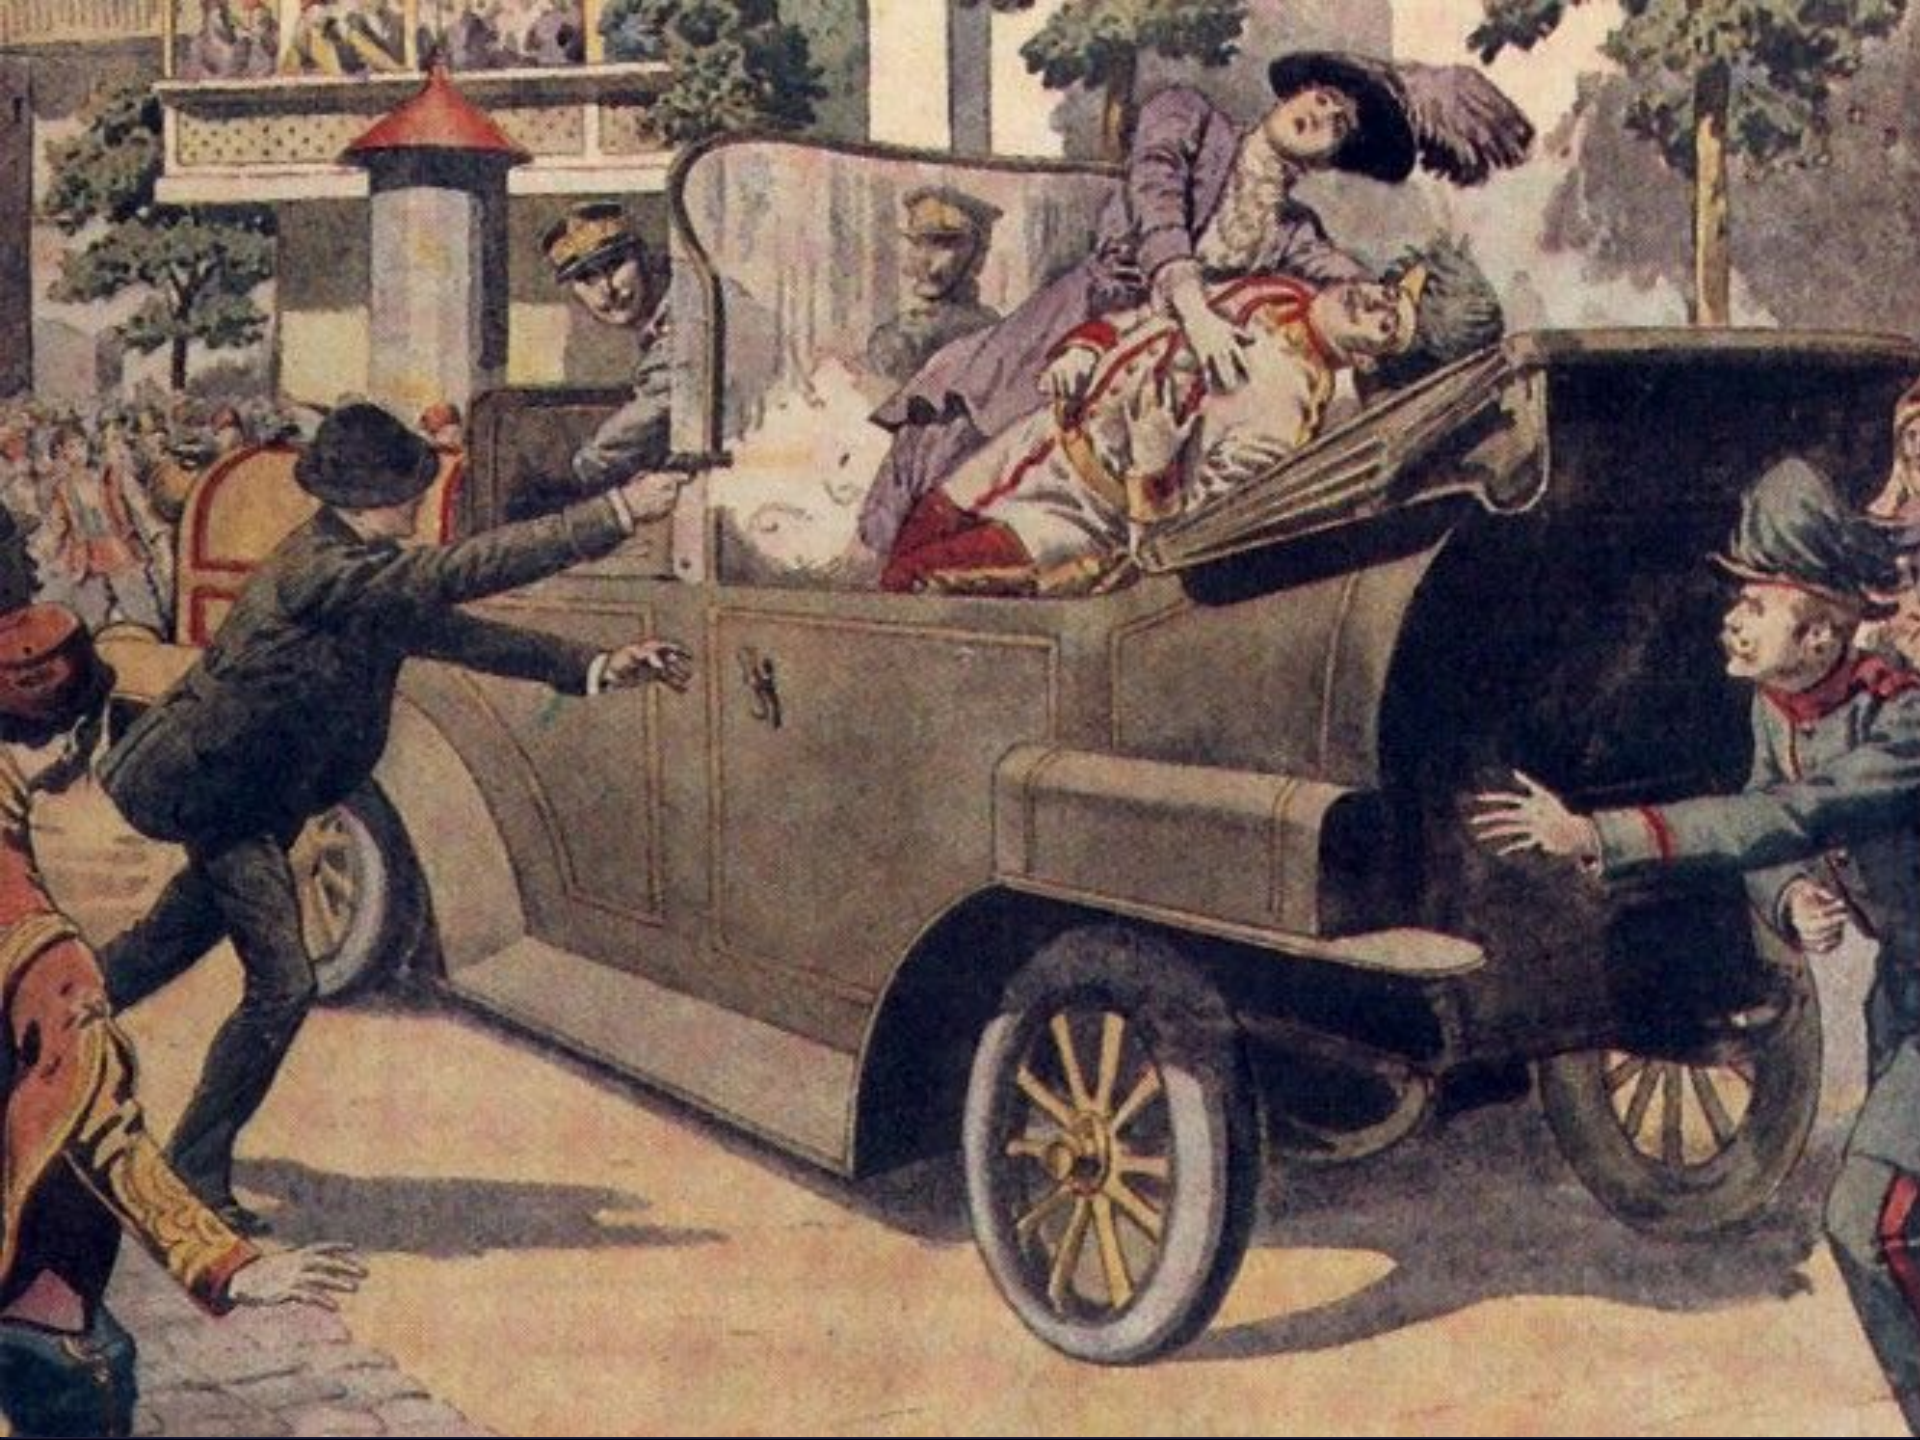

# Причини війни:

протистояння між провідними  
європейськими країнами,

поява сильної Німеччини порушила  
рівновагу сил на континенті.

У червні 1914 року центром  
світової уваги стало  
боснійське місто Сараєво. 28  
червня 1914 року ерцгерцог  
Франц Фердинанд з  
дружиною відвідав це місто.

**Побувши на нудному прийомі  
ерцгерцог Франц Фердинанд з дружиною,  
вирішили відвідати солдатів в госпіталі.**

Саме тоді сталася подія,  
яка розділила історію  
на «до» та «після».

Член сербохорватської  
націоналістичної групи Гаврило  
Принцип застрелив ерцгерцога  
Франца Фердинанда з дружиною.