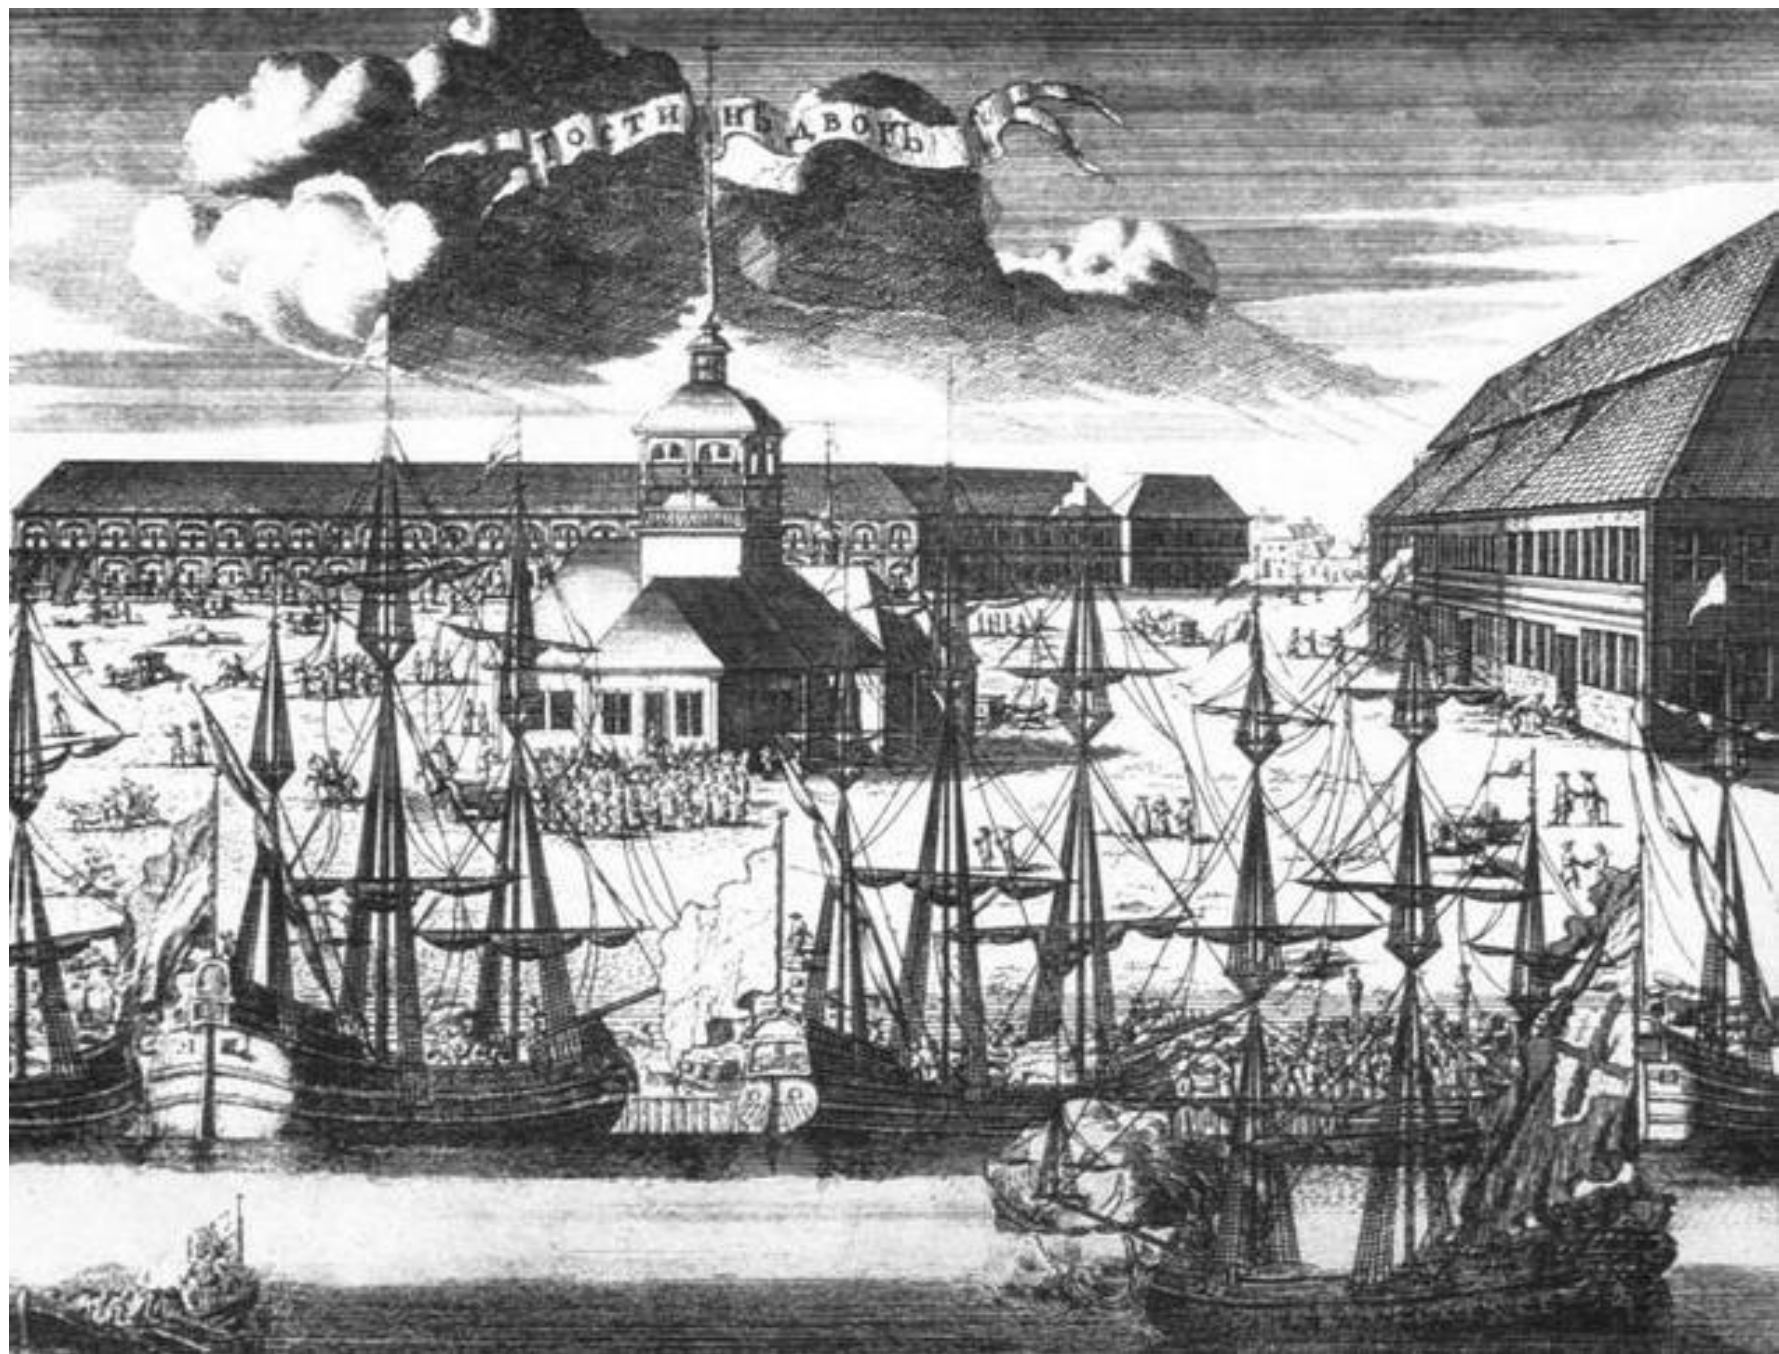

# «Петропавловская крепость и домик Петра I»

презентация учителя начальных классов ГБОУСОШ №262 Барсуковой Е.  
В.

i love petersburg, ru

[turkey-info.ru](http://turkey-info.ru)

(c) Saint-Petersburg, Rodion 2007

# САНКТЪ ПЕТЕРЗБУРХЪ,

## В Ъ Д О М О С Т И .

Полученные Сего Іюня въ 28 день, 1711.

ИЗЪ ЛАГАРУ ИЗЪ ВОЛОСКОЙ ЗЕМЛИ,  
ИЗЪ ЗАДНЕСПРА ЗА МІЛЮ, 31 ДНЯ  
МАІЯ.

Его Царское Величествво Ізволілъ  
сюда прїишти изъ яворова 22 дня,  
шогожъ маія, кошорого дня и  
королев-