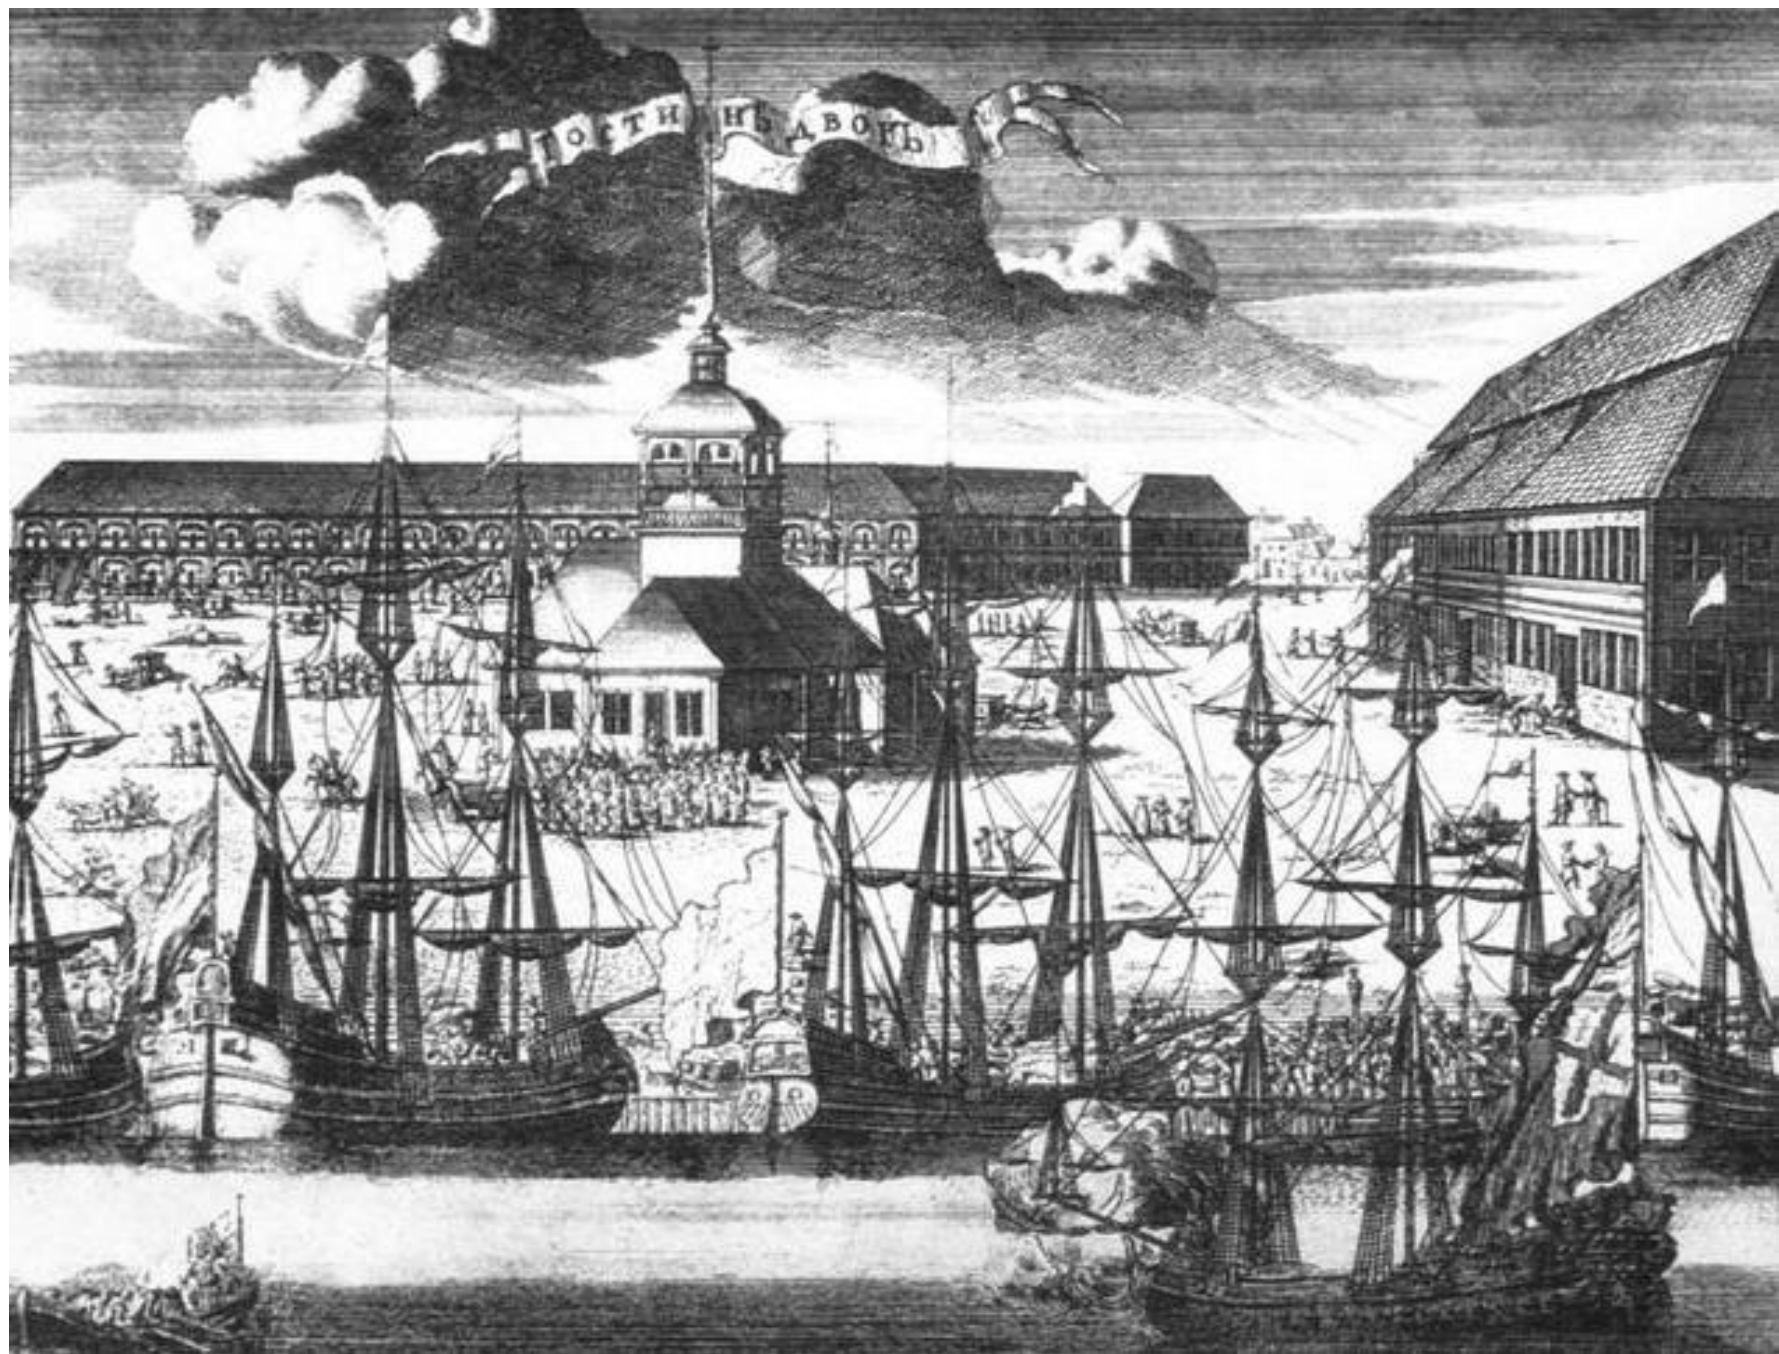

«Петропавловская крепость и домик Петра I»

презентация учителя начальных классов ГБОУСОШ №262 Барсуковой Е.
В.

i love [petersburg](http://petersburg.ru).ru

turkey-info.ru

(c) Saint-Petersburg, Rodion 2007

САНКТЪ ПЕТЕРЗБУРХЪ,

В Ъ Д О М О С Т И .

Полученные Сего Іюня въ 28 день, 1711.

ИЗЪ ЛАГАРУ ИЗЪ ВОЛОСКОЙ ЗЕМЛИ,
ИЗЪ ЗАДНЕСПРА ЗА МІЛЮ, 31 ДНЯ
МАІЯ.

Его Царское Величештво Ізволілъ
сюда прїишти изъ яворова 22 дня,
шогожъ маія, кошорого дня и
королев-