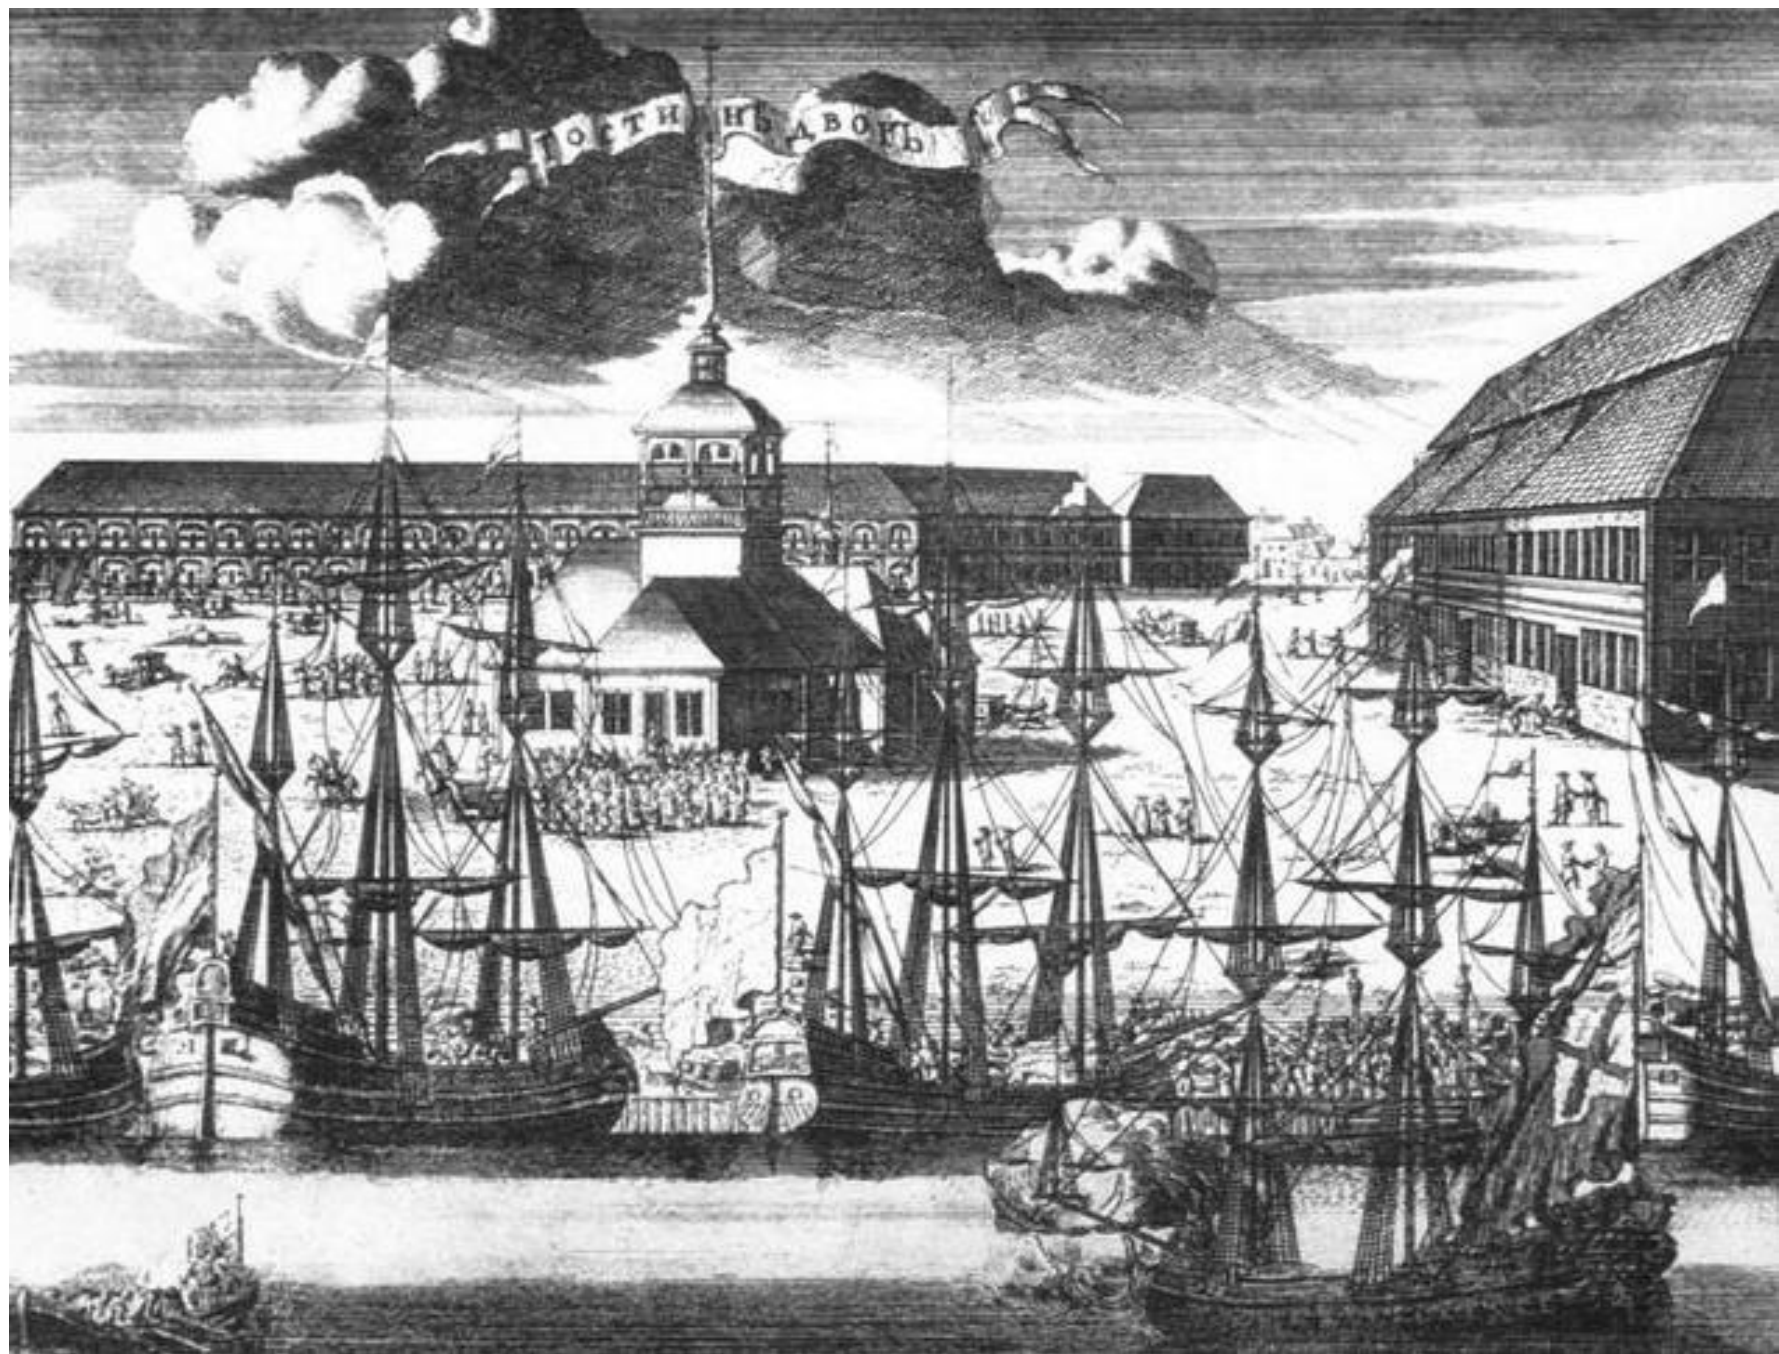

# «Петропавловская крепость и домик Петра I»

презентация учителя начальных классов ГБОУСОШ №262 Барсуковой Е.  
В.

i love petersburg ★ ru

[turkey-info.ru](http://turkey-info.ru)

(c) Saint-Petersburg, Rodion 2007

# САНКТЪ ПЕТЕРЗБУРХЪ,

## ВЪ ДОМОСТИ.

Полученные Сего Іюня въ 28 день, 1711.

ИЗЪ ЛАГАРУ ИЗЪ ВОЛОСКОЙ ЗЕМЛИ,  
ИЗЪ ЗАДНЕСПРА ЗА МІЛЮ, 31 ДНЯ  
МАІЯ.

Его Царское Величество Ізволілъ  
сюда прїишти изъ яворова 22 дня,  
шогожъ маія, кошорого дня и  
королев-