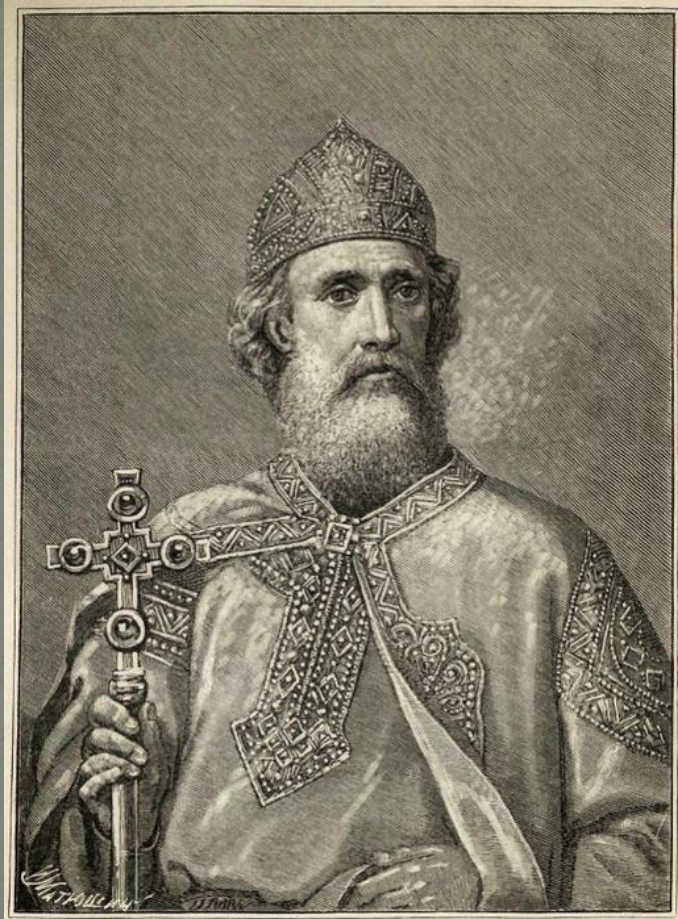

● Игорь (912-945)