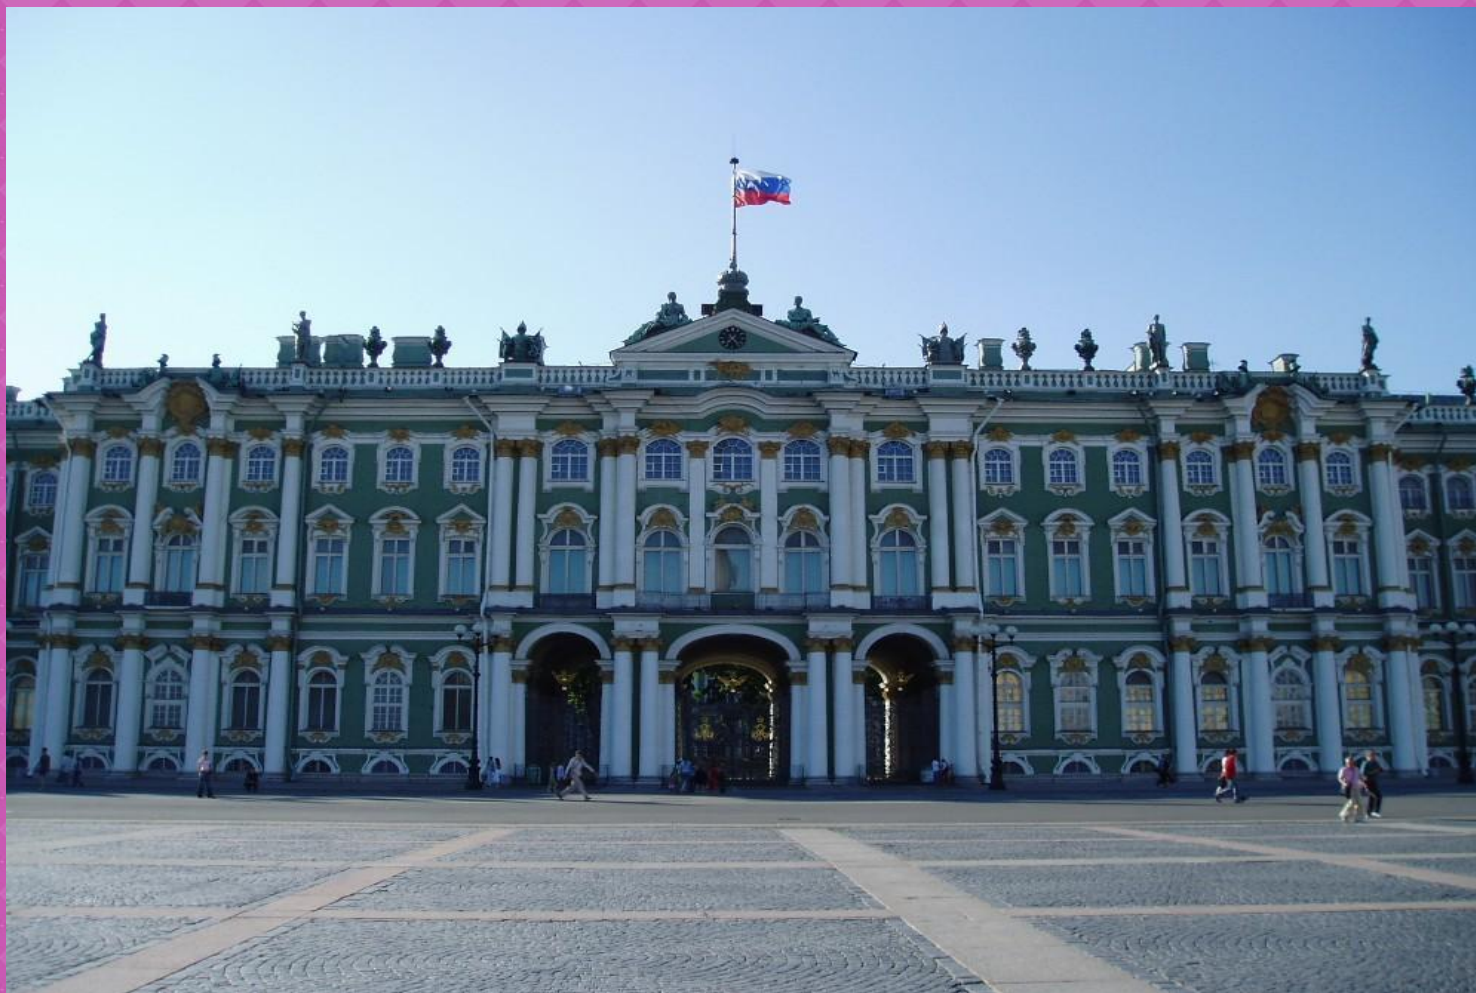

ЕКАТЕРИНА С ЗЕМИРОЙ

ПЕТР III (1762 Г.)

ΠΕΤΡ III

ПАВЕЛ (1796-1801 ГГ.)

ЗИМНИЙ ДВОРЕЦ

БАЛЬНАЯ ЗАЛА ЗИМНЕГО ДВОРЦА

ТРОН ИМПЕРАТОРСКОГО ВЕЛИЧЕСТВА

УТРЕННИЙ СТОЛ ИМПЕРАТОРСКОГО ВЕЛИЧЕСТВА

ОБЕДЕННЫЙ СТОЛ ИМПЕРАТОРСКОГО ВЕЛИЧЕСТВА

КОМНАТА ДЛЯ ОТДЫХА

ПАМЯТНИК ЕКАТЕРИНЫ II В ЕКАТЕРИНОДАРЕ

ЕКАТЕРИНУ II ОКРУЖАЮТ НА ПЕРЕДНЕМ ПЛАНЕ:
ГРИГОРИЙ ПОТЕМКИН, СИДОР БЕЛЫЙ, АНТОН
ГОЛОВАТЫЙ, ЗАХАРИЙ ЧЕПЕГА, НА ТЫЛЬНОЙ СТОРОНЕ
ПЬЕДЕСТАЛА ФИГУРА СЛЕПОГО МУЗЫКАНТА-КОБЗАРЯ.