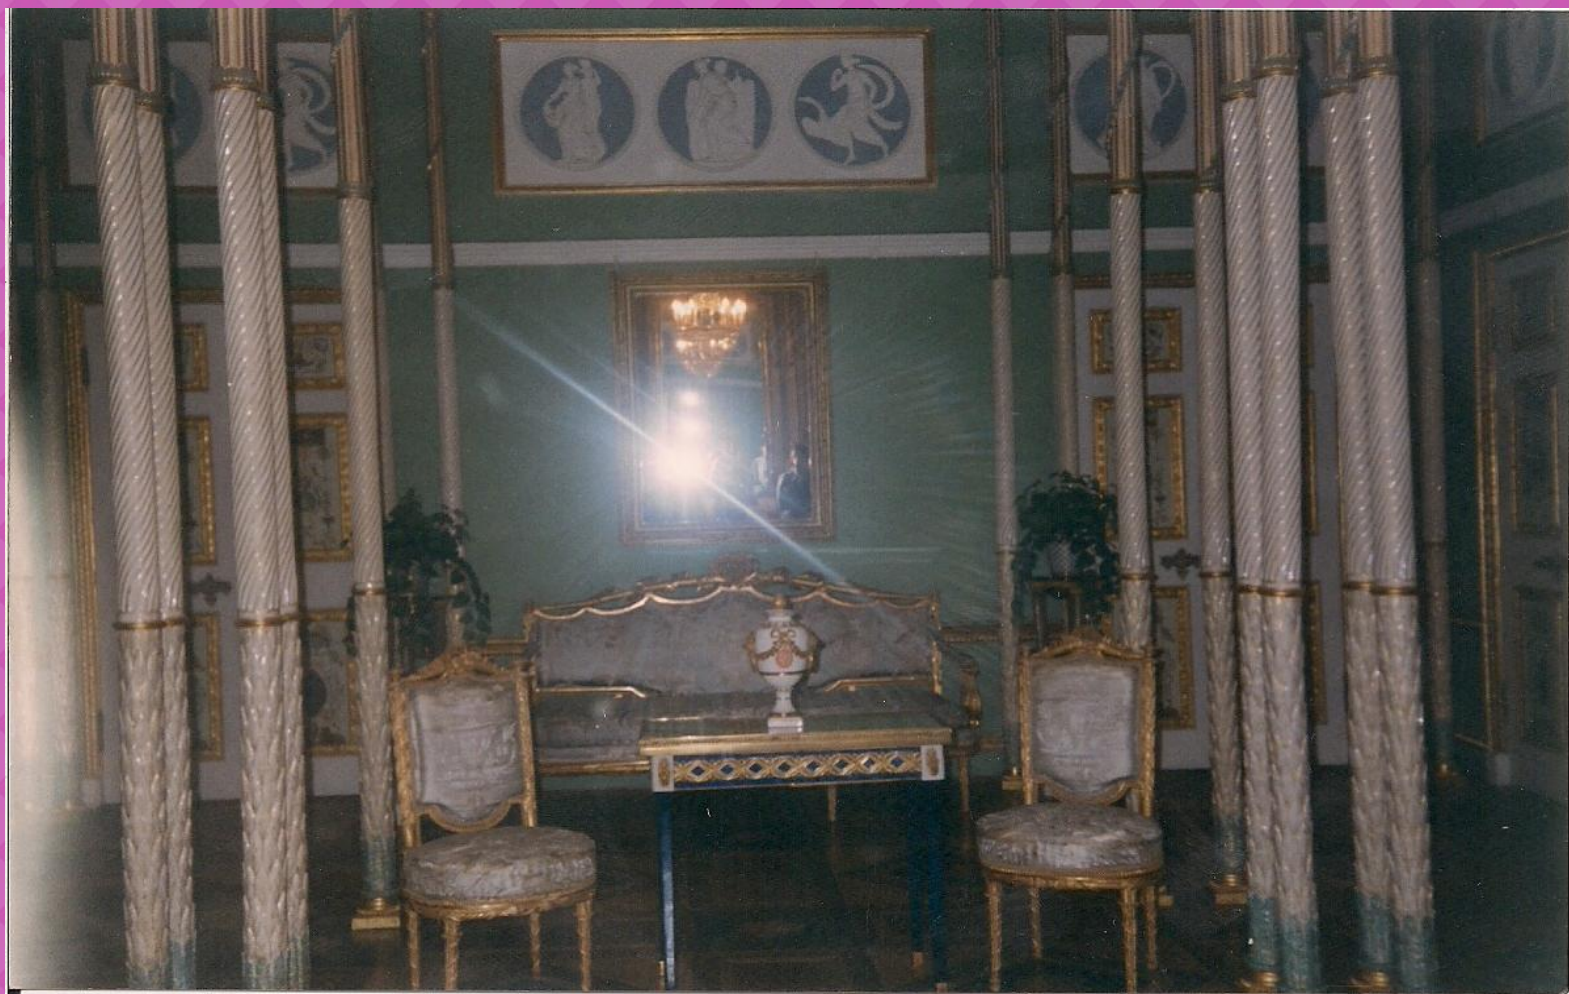

ЕКАТЕРИНА С ЗЕМИРОЙ

ПЕТР III (1762 Г.)

ΠΕΤΡ III

ПАВЕЛ (1796-1801 ГГ.)

ЗИМНИЙ ДВОРЕЦ

БАЛЬНАЯ ЗАЛА ЗИМНЕГО ДВОРЦА

ТРОН ИМПЕРАТОРСКОГО ВЕЛИЧЕСТВА

УТРЕННИЙ СТОЛ ИМПЕРАТОРСКОГО ВЕЛИЧЕСТВА

ОБЕДЕННЫЙ СТОЛ ИМПЕРАТОРСКОГО ВЕЛИЧЕСТВА

КОМНАТА ДЛЯ ОТДЫХА

ПАМЯТНИК ЕКАТЕРИНЫ II В ЕКАТЕРИНОДАРЕ

ЕКАТЕРИНУ II ОКРУЖАЮТ НА ПЕРЕДНЕМ ПЛАНЕ:
ГРИГОРИЙ ПОТЕМКИН, СИДОР БЕЛЫЙ, АНТОН
ГОЛОВАТЫЙ, ЗАХАРИЙ ЧЕПЕГА, НА ТЫЛЬНОЙ СТОРОНЕ
ПЬЕДЕСТАЛА ФИГУРА СЛЕПОГО МУЗЫКАНТА-КОБЗАРЯ.