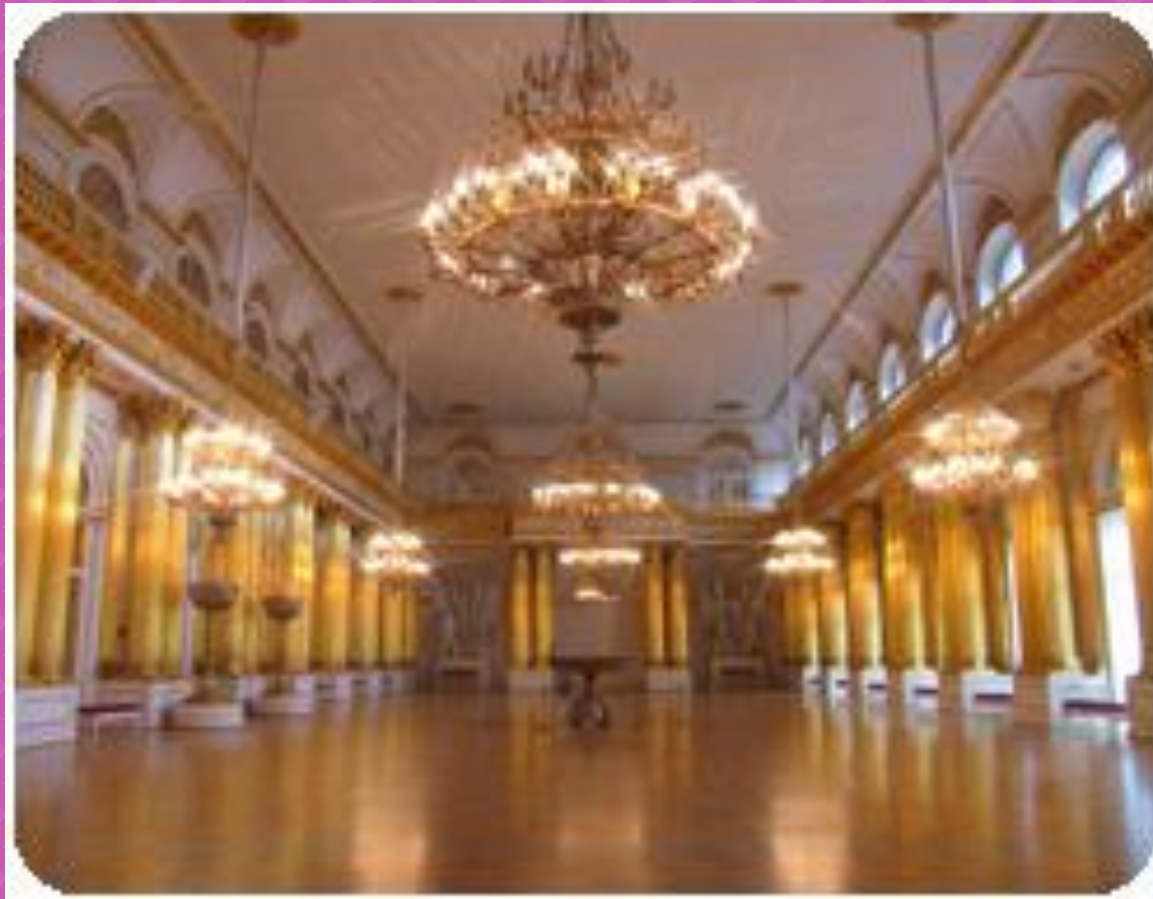

ЕКАТЕРИНА С ЗЕМИРОЙ

ПЕТР III (1762 Г.)

ΠΕΤΡ III

ПАВЕЛ (1796-1801 ГГ.)

ЗИМНИЙ ДВОРЕЦ

БАЛЬНАЯ ЗАЛА ЗИМНЕГО ДВОРЦА

ТРОН ИМПЕРАТОРСКОГО ВЕЛИЧЕСТВА

УТРЕННИЙ СТОЛ ИМПЕРАТОРСКОГО ВЕЛИЧЕСТВА

ОБЕДЕННЫЙ СТОЛ ИМПЕРАТОРСКОГО ВЕЛИЧЕСТВА

КОМНАТА ДЛЯ ОТДЫХА

ПАМЯТНИК ЕКАТЕРИНЫ II В ЕКАТЕРИНОДАРЕ

ЕКАТЕРИНУ II ОКРУЖАЮТ НА ПЕРЕДНЕМ ПЛАНЕ:
ГРИГОРИЙ ПОТЕМКИН, СИДОР БЕЛЫЙ, АНТОН
ГОЛОВАТЫЙ, ЗАХАРИЙ ЧЕПЕГА, НА ТЫЛЬНОЙ СТОРОНЕ
ПЬЕДЕСТАЛА ФИГУРА СЛЕПОГО МУЗЫКАНТА-КОБЗАРЯ.