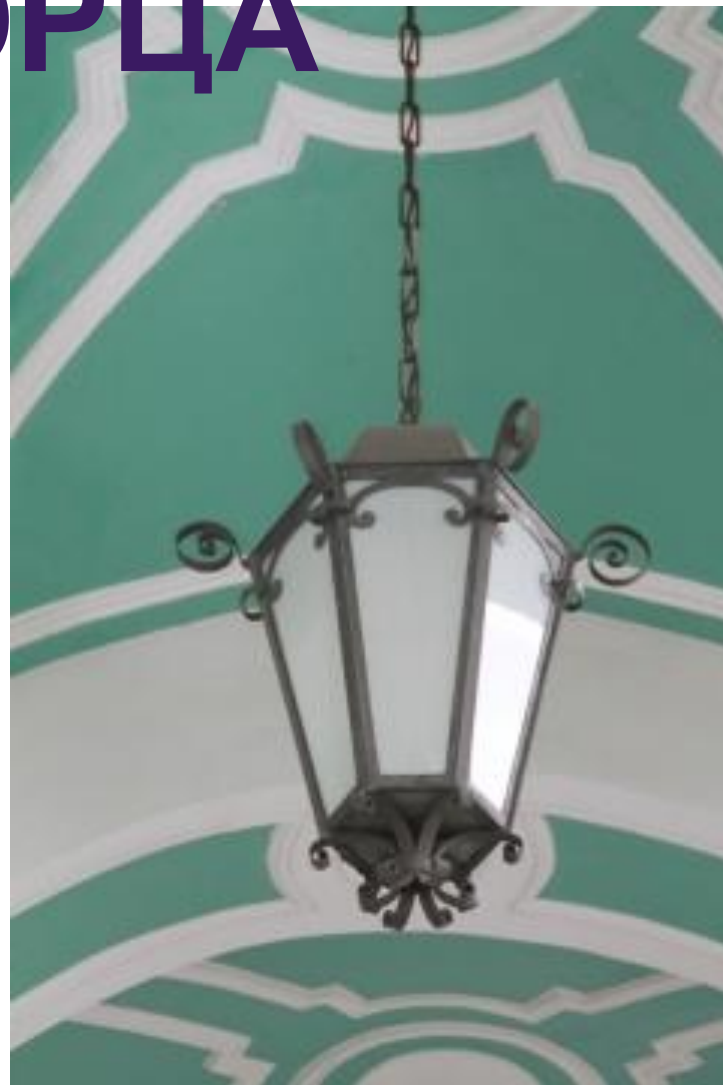

Ф

Бурга

ФОНАРЬ У МЕДНОГО ВСАДНИКА

ФОНАРЬ В ПЕТРОПАВЛОВСКОЙ КРЕПОСТИ

Тень фонаря на стене здания Петропавловской крепости. Санкт-Петербург

© Александр Алексеев / Фотобанк Лори

lori.ru/1085744

ФОНАРЬ НА ДВОРЦОВОЙ ПЛОЩАДИ

Декоративные фонари на фоне голубого неба. Дворцовая площадь. Санкт-Петербург.
© Сергей Пинаев / фотобанк Лори

ФОНАРЬ

ИНЖЕНЕРНОГО МОСТА

ФОНАРЬ ЗИМНЕГО ДВОРЦА

ФОНАРЬ ТРОИЦКОГО МОСТА