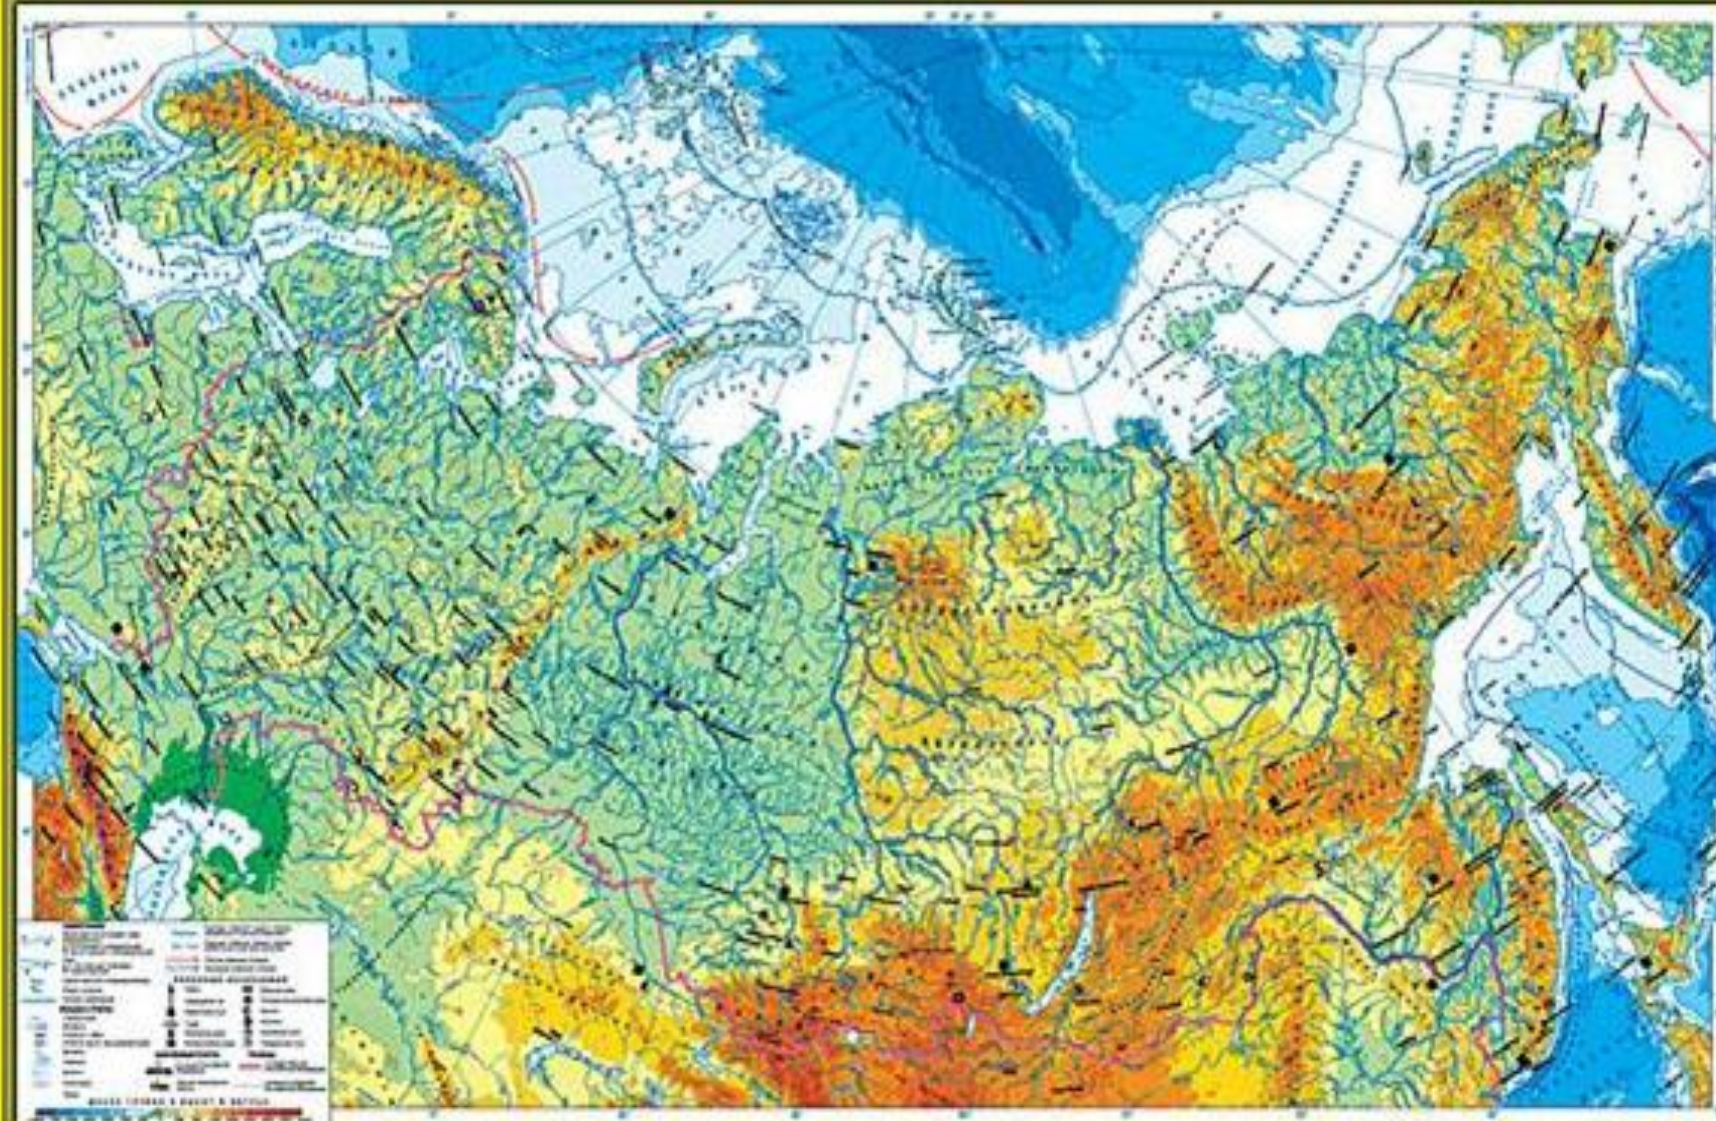

ФИЗИЧЕСКАЯ КАРТА РОССИИ

Масштаб 1:4 000 000

Для средних общеобразовательных учреждений

© 2011 Федеральное государственное учреждение «Центральный архив», Москва, 2011

8-10 класс

7 класс

8-9 класс

10 класс

Содержание
Описание
Учебные материалы