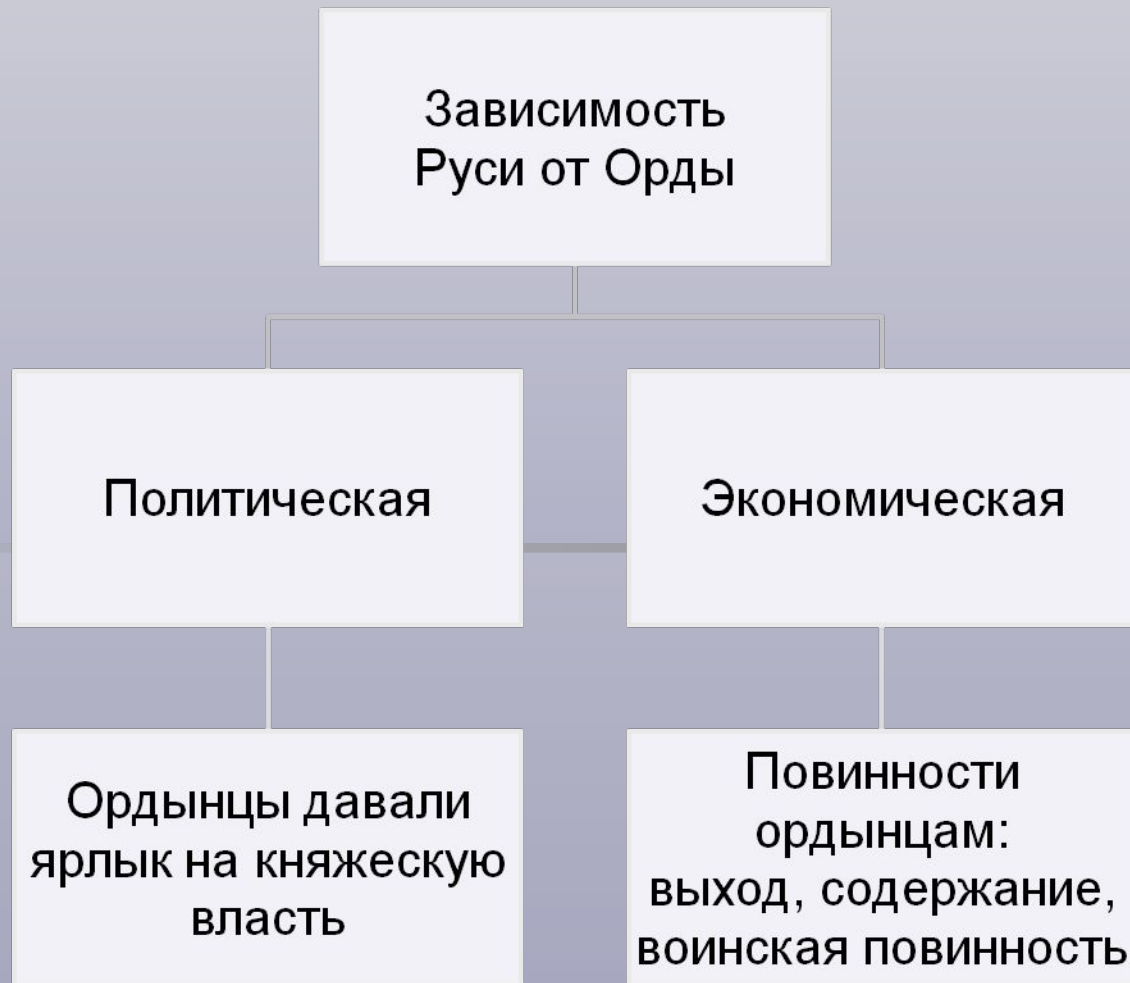

Золотая Орда и Русь

Д/З: § 14, читать, вопросы 1,2,4,5,
пересказ, словарь.

Словарь:

Золотая Орда –
государство,
созданное Батыем на
покоренных
территориях.

Вопросы к карте:

- ГП Золотой Орды.
- Какие народы вошли в состав Золотой Орды.
- Какой город стал столицей?

Территория Российского государства к 1505 г.
 Приблизительная граница Золотой Орды до ее распада

Зависимость Руси от Орды

Зависимость
Руси от Орды

Политическая

Экономическая

Зависимость Руси от Орды

Последствия монгольского завоевания