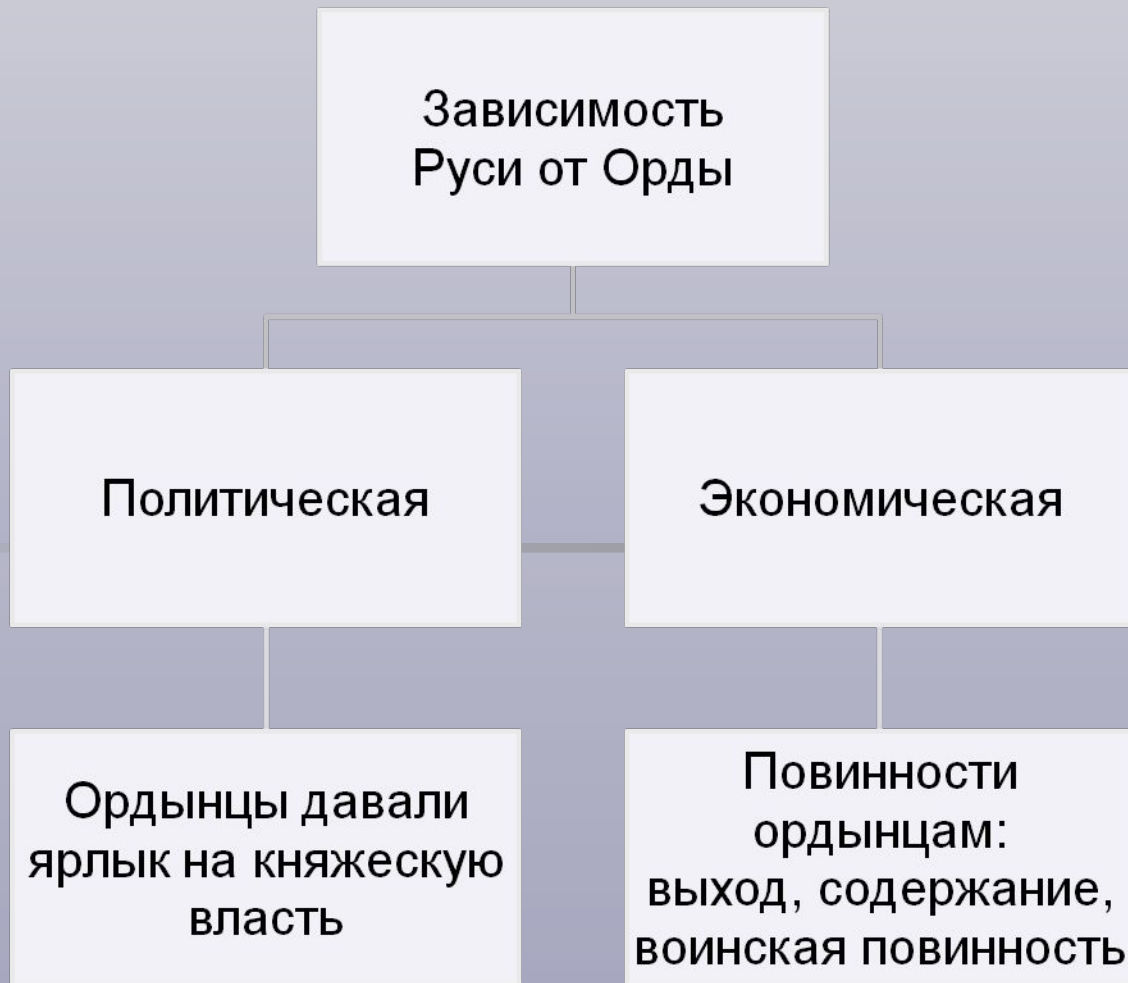


Золотая Орда и Русь

Д/З: § 14, читать, вопросы 1,2,4,5,
пересказ, словарь.

Словарь:

Золотая Орда –
государство,
созданное Батыем на
покоренных
территориях.

Вопросы к карте:

- ГП Золотой Орды.
- Какие народы вошли в состав Золотой Орды.
- Какой город стал столицей?

Территория Российского государства к 1505 г.
Приблизительная граница Золотой Орды до ее распада

Зависимость Руси от Орды

Зависимость
Руси от Орды

Политическая

Экономическая

Зависимость Руси от Орды

Последствия монгольского завоевания