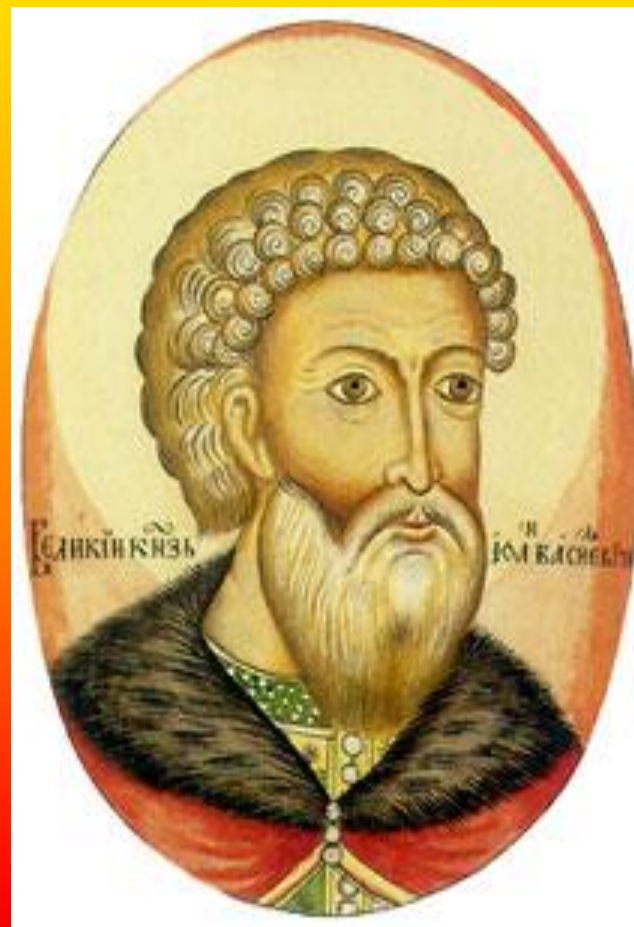

# Российский флаг

# Цвета российского флага означают:

- Белый цвет – мир и чистота.
- Синий цвет – это небо, верность и правда.
- Красный цвет – означает отвагу, мужество и героизм.

**Г е р б**

Георгий Победоносец

*Святой покровитель России*

# История русского герба

**СОФЬЯ  
ПАЛЕОЛОГ**

**ИВАН III**

# Первый двуглавый орел