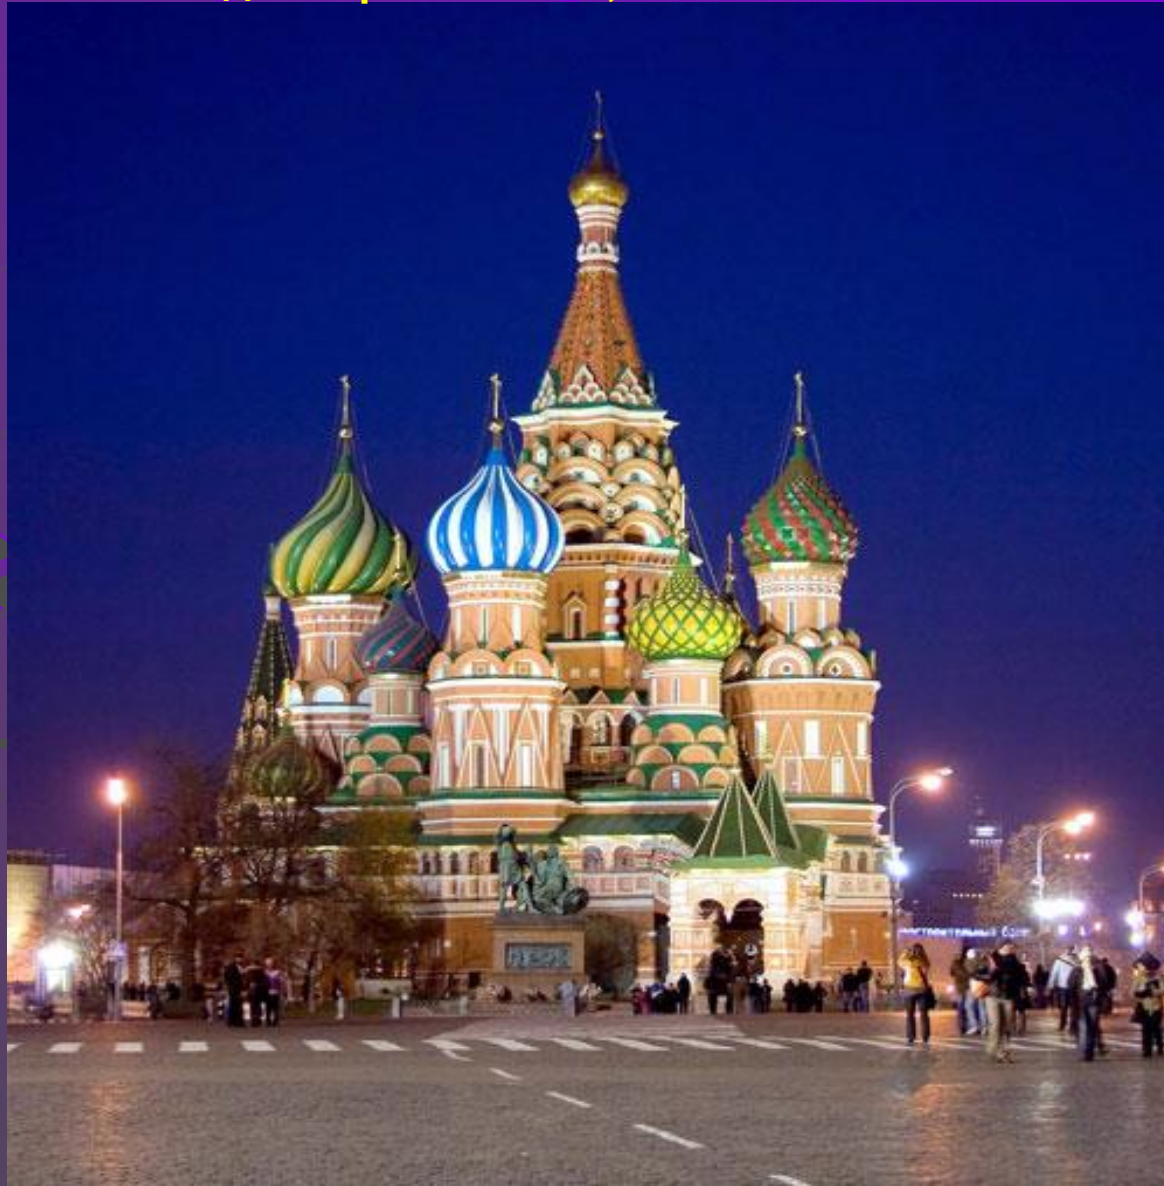

20

красивых

храмов

мира

**Собор Василия Блаженного / Покровский собор
St. Basil's Cathedral**

Местонахождение: Москва, Россия (Moscow, Russia) [на карте](#)

Год постройки: 1461; Высота: 60 м

Мечеть Султана Омара Али Сайфуддина
Omar Ali Saifuddin Mosque

Кафедральный собор Санта Мариа дель Фьоре

Basilica di Santa Maria del Fiore

Местонахождение: Флоренция, Италия (Florence, Italy) [на карте](#)

Год постройки: 1296; Высота: 90 м

Голубая мечеть - Blue Mosque of Sultan Ahmet