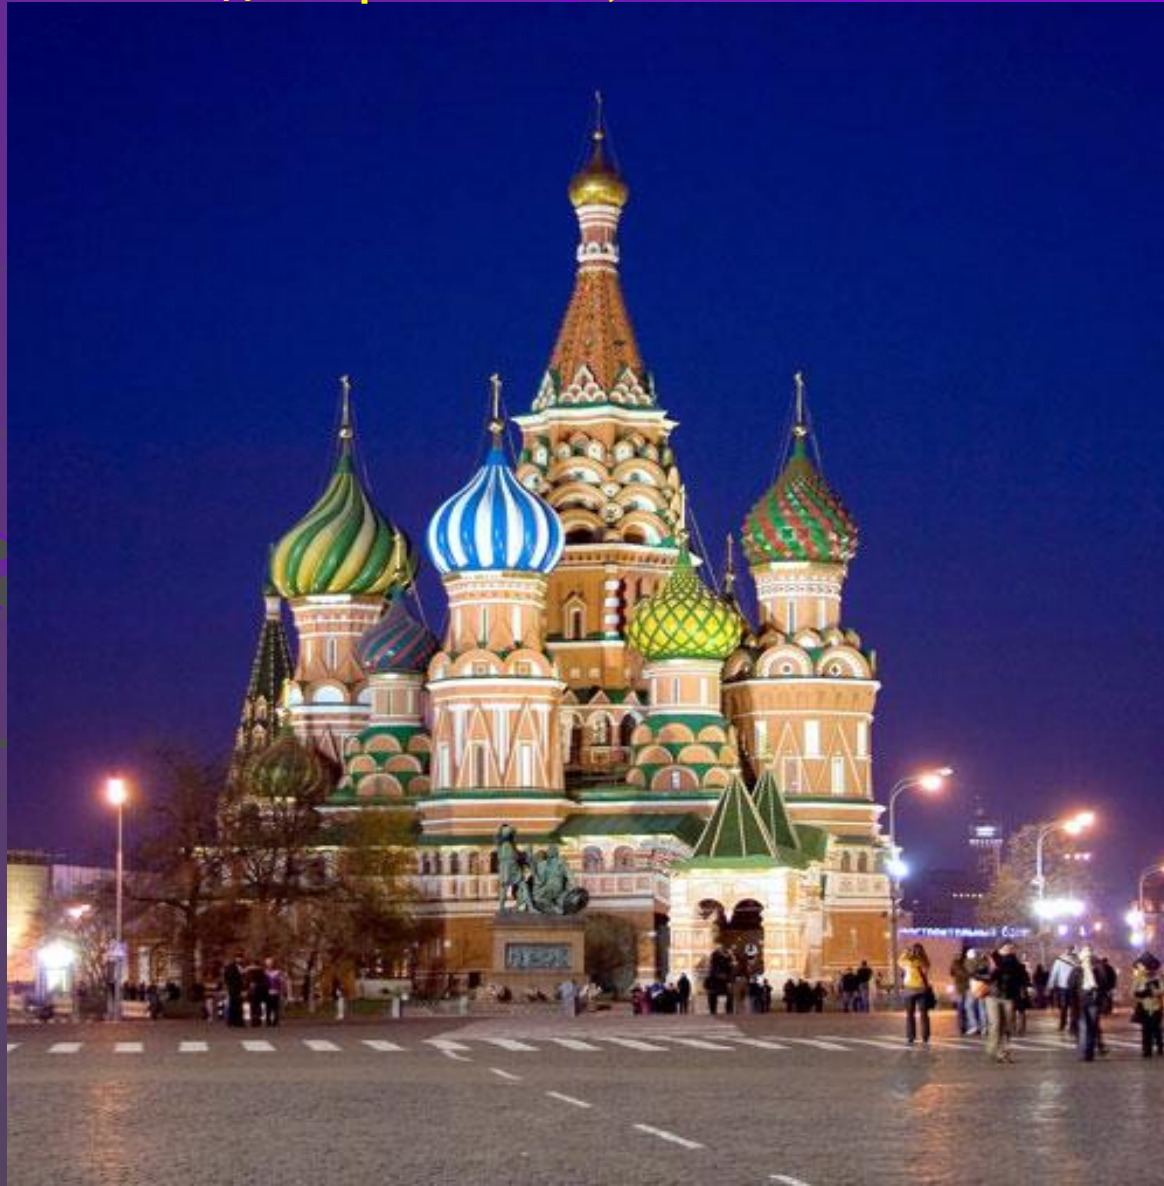

20

красивых

храмов

мира

**Собор Василия Блаженного / Покровский собор
St. Basil's Cathedral**

Местонахождение: Москва, Россия (Moscow, Russia) [на карте](#)

Год постройки: 1461; Высота: 60 м

Мечеть Султана Омара Али Сайфуддина
Omar Ali Saifuddin Mosque

Кафедральный собор Санта Мария дель Фьоре

Basilica di Santa Maria del Fiore

Местонахождение: Флоренция, Италия (Florence, Italy) [на карте](#)

Год постройки: 1296; Высота: 90 м

Голубая мечеть - Blue Mosque of Sultan Ahmet