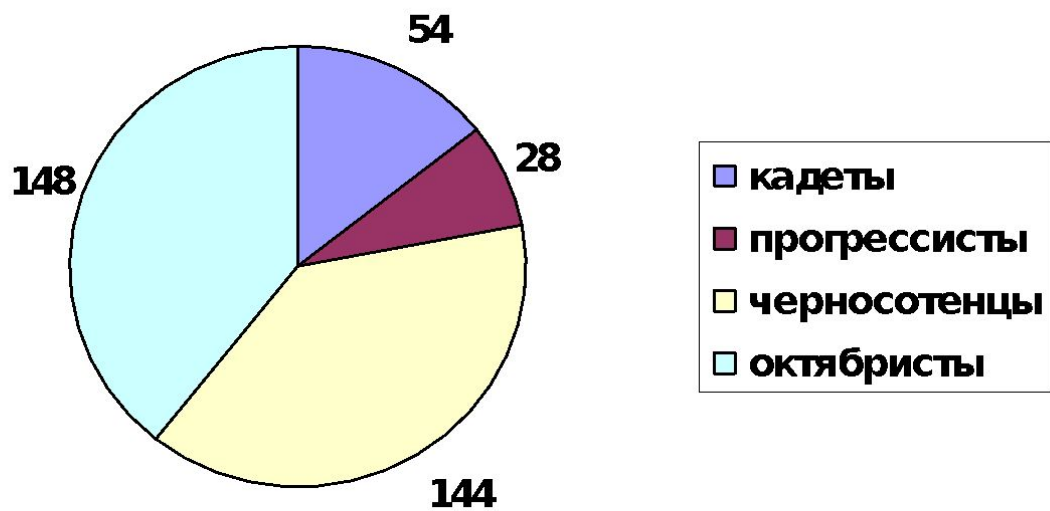

III Дума

1 ноября 1907 г. - 9 июня 1912 г.

А. И. Гучков