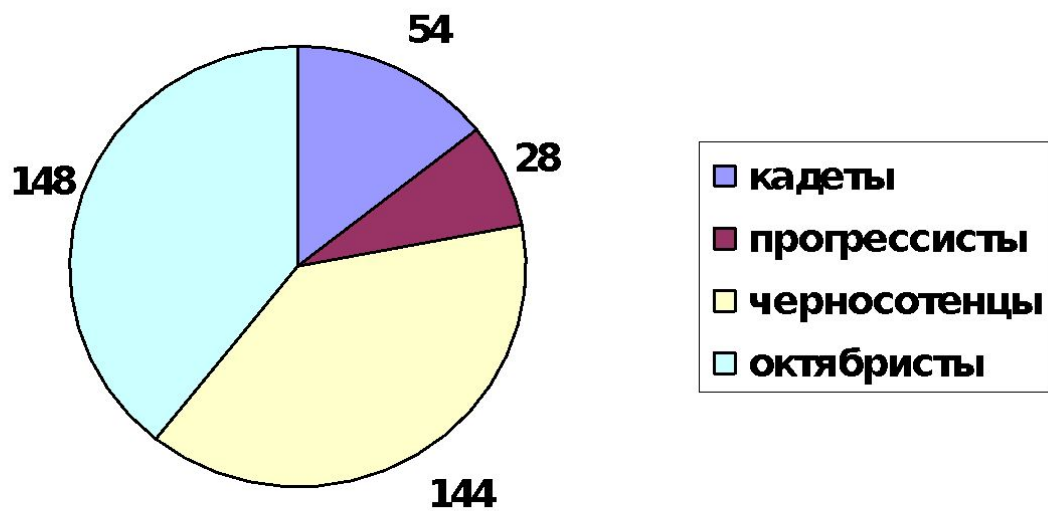

Развитие парламентаризма в России

1906 - 2008 гг.

27 апреля 1906 г. - 8 июля 1906 г.

I Дума

С. Муромиев.
Фотография.

- кадеты
- трудовики
- автономисты
- беспартийные
- прогрессисты
- октябристы
- социал-демократы

II Дума

20 февраля 1907 г. - 2 июня 1907 г.

- кадеты
- трудовики
- эсеры
- черносотенцы
- октябристы
- социал-демократы
-

III Дума

1 ноября 1907 г. - 9 июня 1912 г.

А. И. Гучков

IV Дума

15 ноября 1912 г. - 6 октября 1917 г.