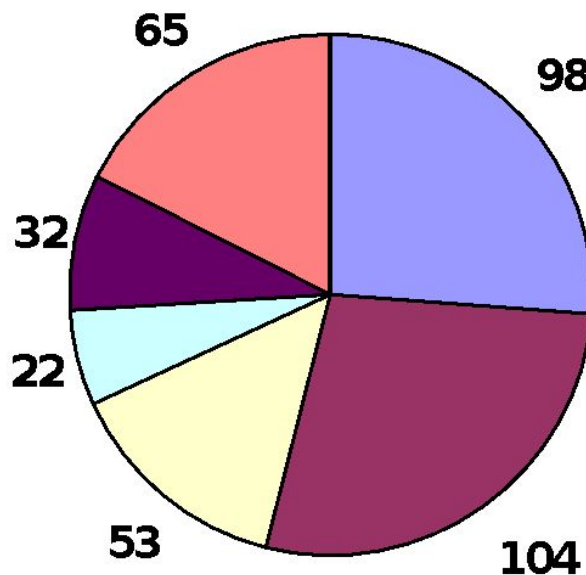

Развитие парламентаризма в России

1906 - 2008 гг.

27 апреля 1906 г. - 8 июля 1906 г.

I Дума

С. Муромиев.
Фотография.

- кадеты
- трудовики
- автономисты
- беспартийные
- прогрессисты
- октябристы
- социал-демократы

II Дума

20 февраля 1907 г. - 2 июня 1907 г.

- кадеты
- трудовики
- эсеры
- черносотенцы
- октябристы
- социал-демократы
-

III Дума

1 ноября 1907 г. - 9 июня 1912 г.

А. И. Гучков

IV Дума

15 ноября 1912 г. - 6 октября 1917 г.

The diagram illustrates the structure of the Federal Assembly of Russia. At the top level is the Federal Assembly, which is composed of two chambers: the Federation Council and the State Duma. The Federation Council is represented by a blue box, and the State Duma is represented by a green box. Both chambers are connected to the Federal Assembly by vertical lines.