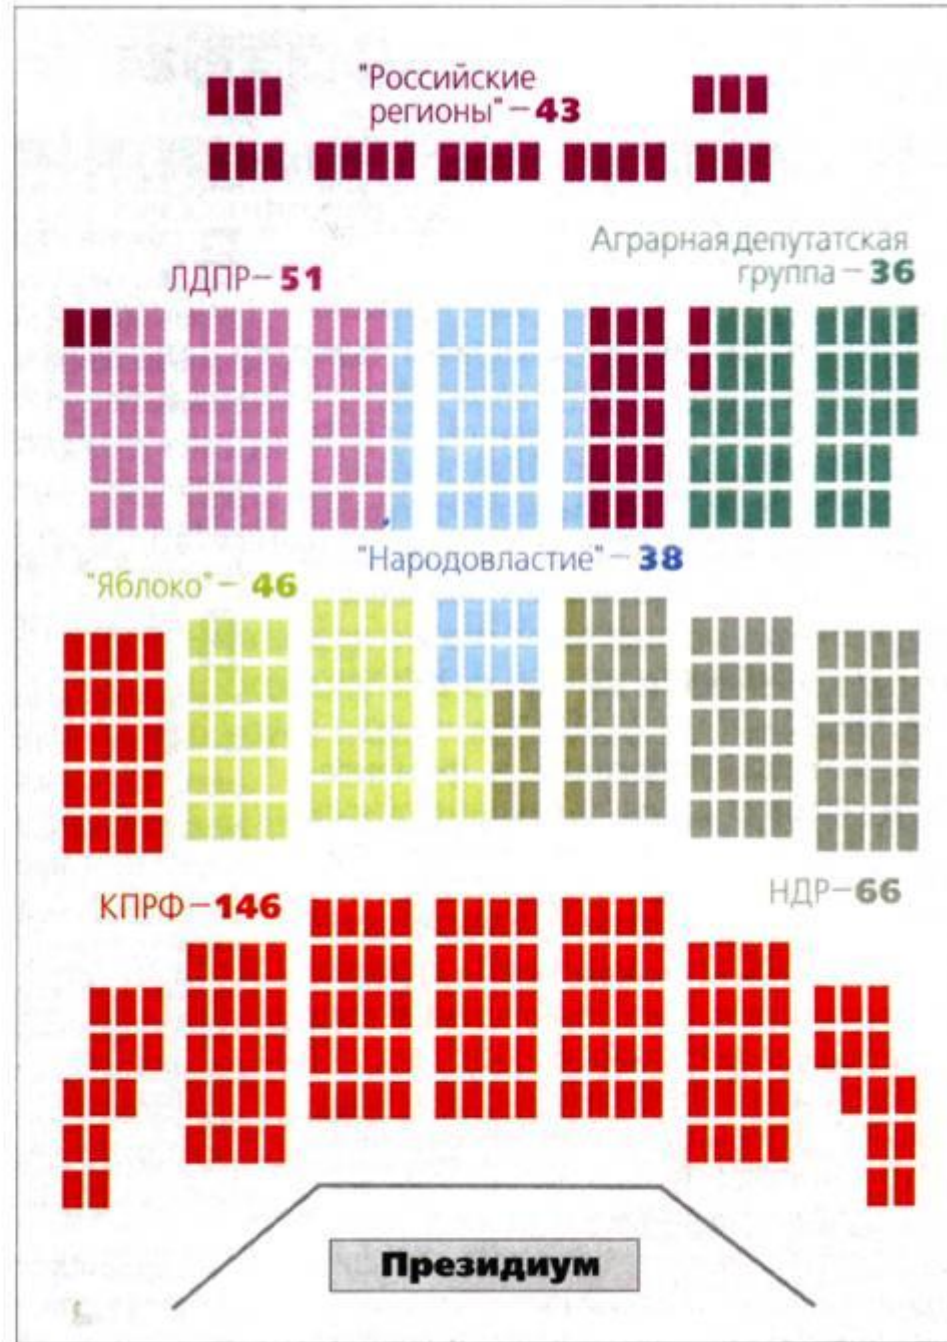

Дума

1995-1999 гг.

Геннадий СЕЛЕЗНЕВ,  
Председатель  
Государственной  
Думы

За время  
работы  
Государ-  
ственной  
Думы второго  
созыва  
вступили  
в силу  
**749**  
законов.

II Дума

1999-2003 гг

Геннадий  
СЕЛЕЗНЕВ,  
Председатель  
Государственной  
Думы