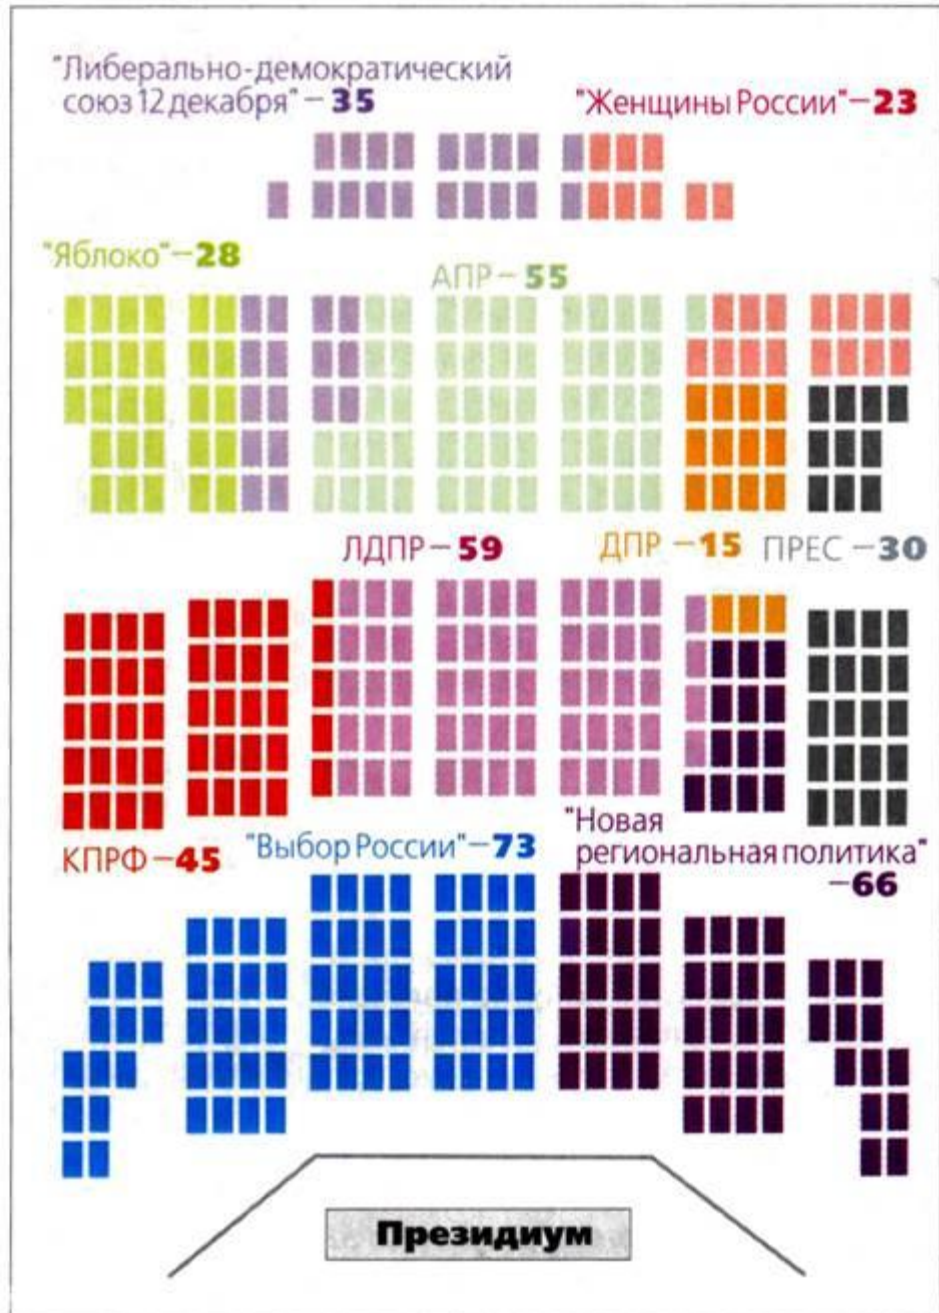

1993-1995 гг

За время
работы
Государ-
ственной
Думы первого
созыва
вступили
в силу
310
законов.

Дума