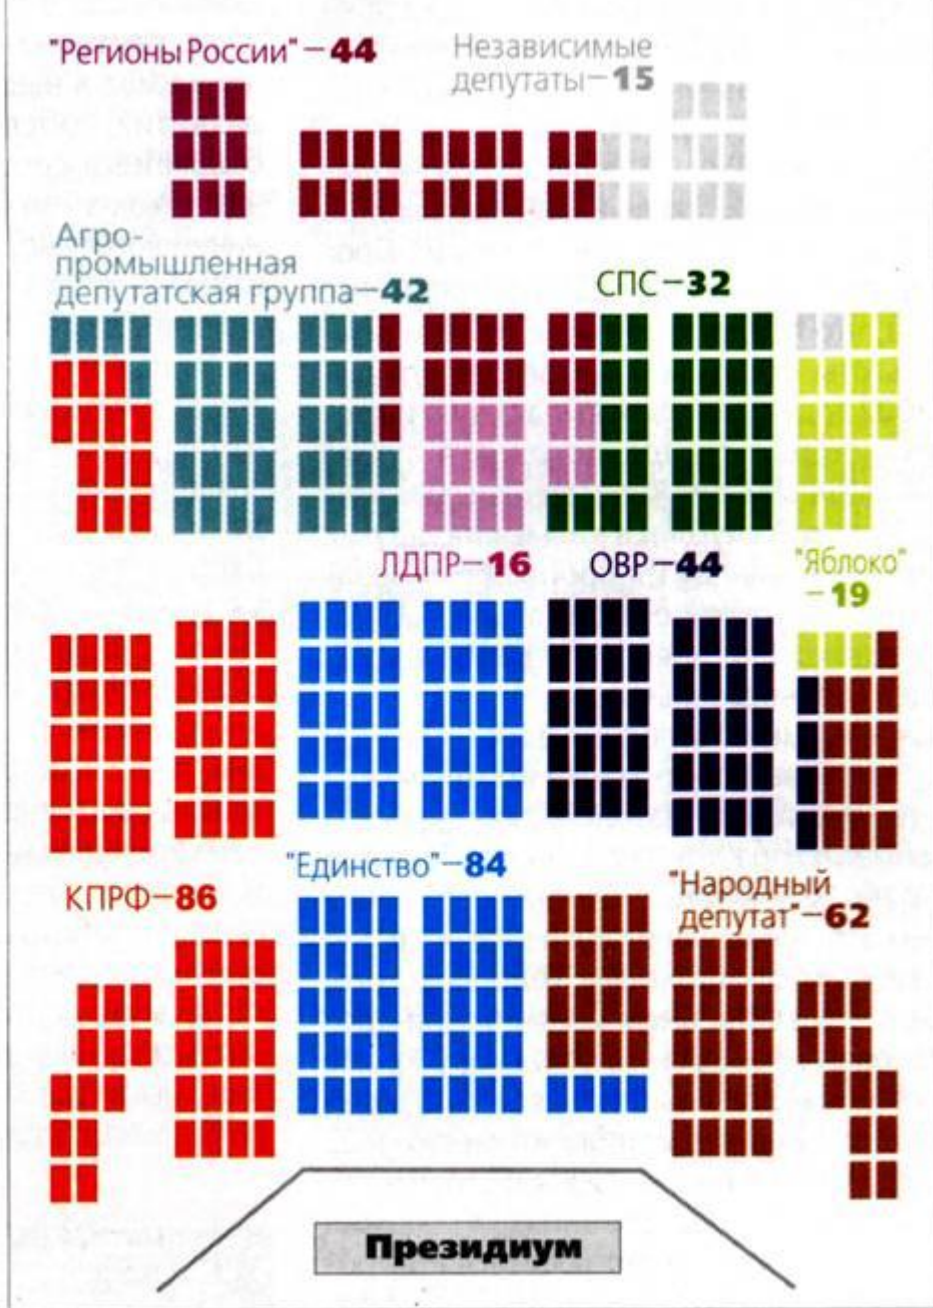

The diagram illustrates the structure of the Federal Assembly of Russia. At the top level is the Federal Assembly, which is composed of two chambers: the Federation Council and the State Duma. The Federation Council is represented by a blue box, and the State Duma is represented by a green box. Both chambers are connected to the Federal Assembly by vertical lines.

II Дума

1999-2003 гг

Геннадий
СЕЛЕЗНЕВ,
Председатель
Государственной
Думы

За время работы
Государственной
Думы
третьего созыва
вступили в силу
772 закона.

III Дума

2003-2007 гг.

Борис
ГРЫЗЛОВ,
Председатель
Государственной
Думы