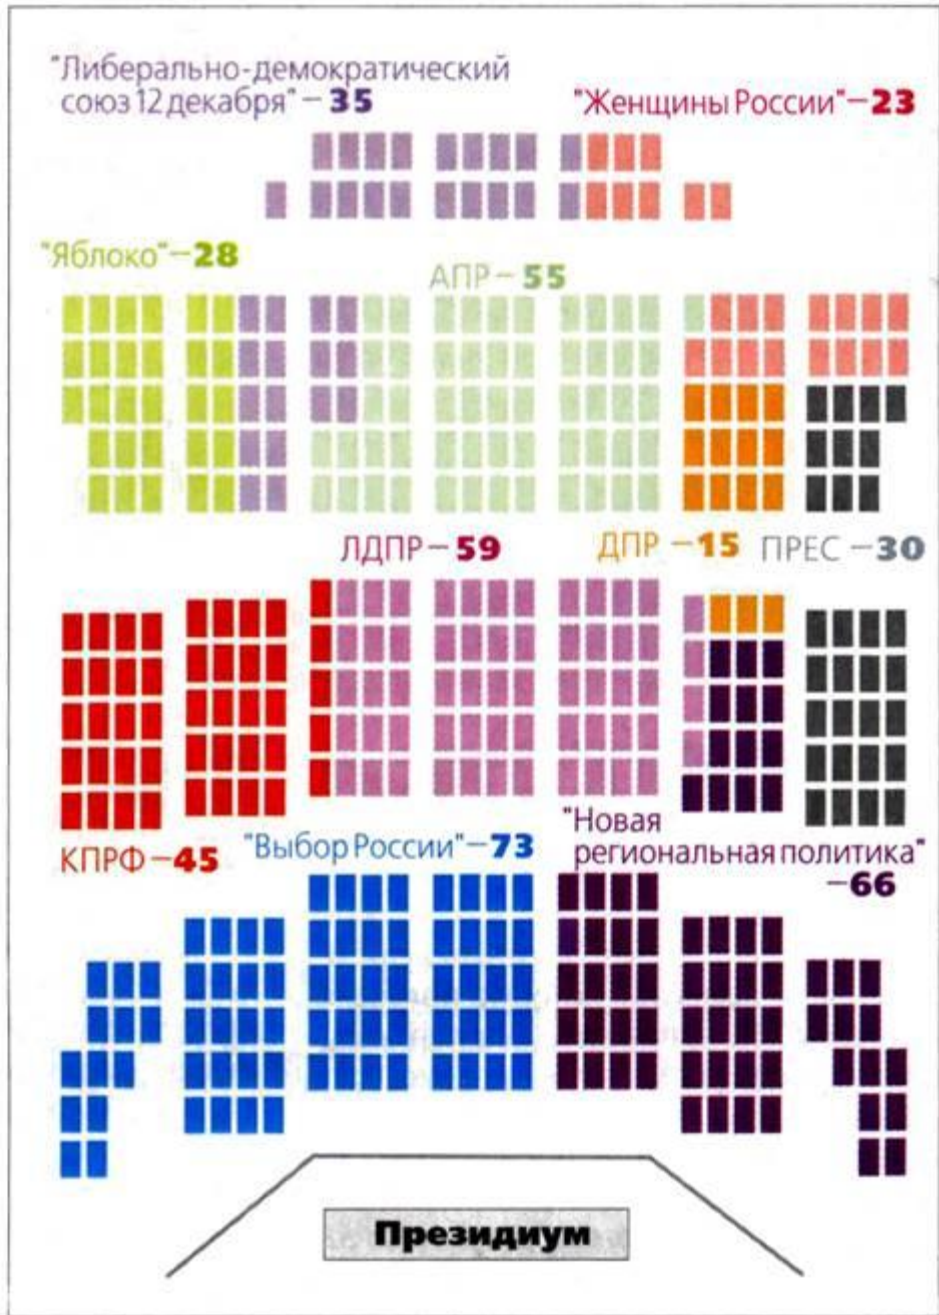

1993-1995 гг

За время
работы
Государ-
ственной
Думы первого
созыва
вступили
в силу
310
законов.

Дума