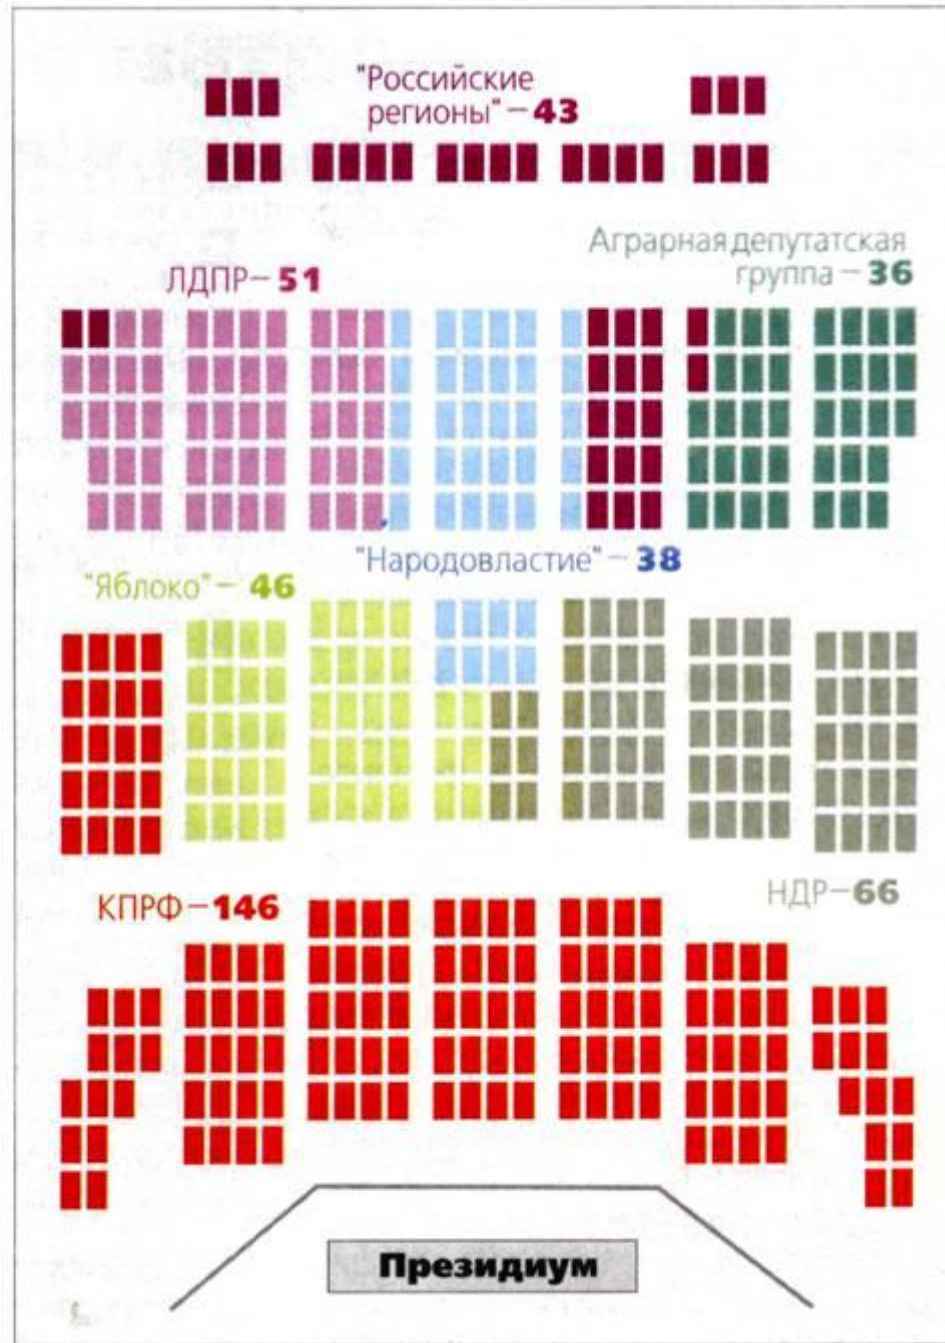

1995-1999 гг.

Геннадий СЕЛЕЗНЕВ,
Председатель
Государственной
Думы

За время
работы
Государ-
ственной
Думы второго
созыва
вступили
в силу
749
законов.

II Дума