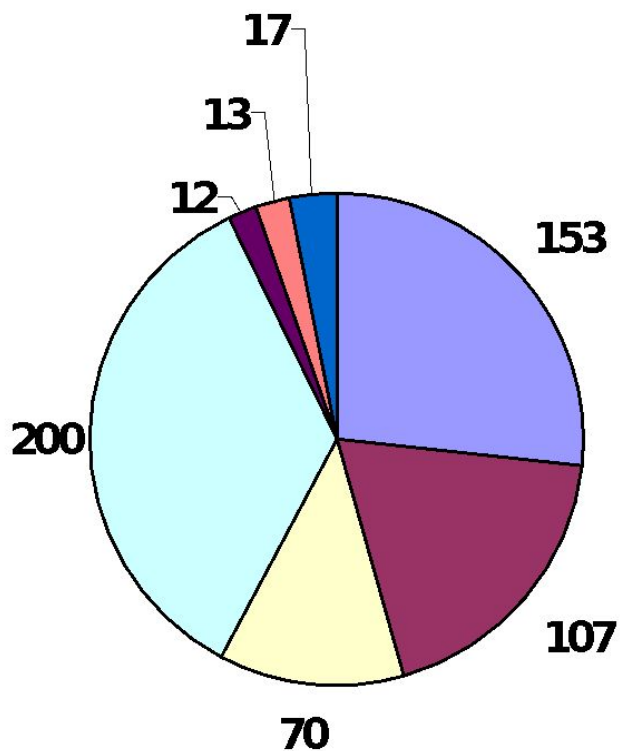

Развитие парламентаризма в России

1906 - 2008 гг.

27 апреля 1906 г. - 8 июля 1906 г.

I Дума

С. Муромиев.
Фотография.

- кадеты
- трудовики
- автономисты
- беспартийные
- прогрессисты
- октябристы
- социал-демократы

II Дума

20 февраля 1907 г. - 2 июня 1907 г.

- кадеты
- трудовики
- эсеры
- черносотенцы
- октябристы
- социал-демократы
-

III Дума

1 ноября 1907 г. - 9 июня 1912 г.

А. И. Гучков

IV Дума

15 ноября 1912 г. - 6 октября 1917 г.

The diagram illustrates the structure of the Federal Assembly of Russia. At the top level is the Federal Assembly, which is composed of two chambers: the Federation Council and the State Duma. The Federation Council is represented by a blue box, and the State Duma is represented by a green box. Both chambers are connected to the Federal Assembly by vertical lines.