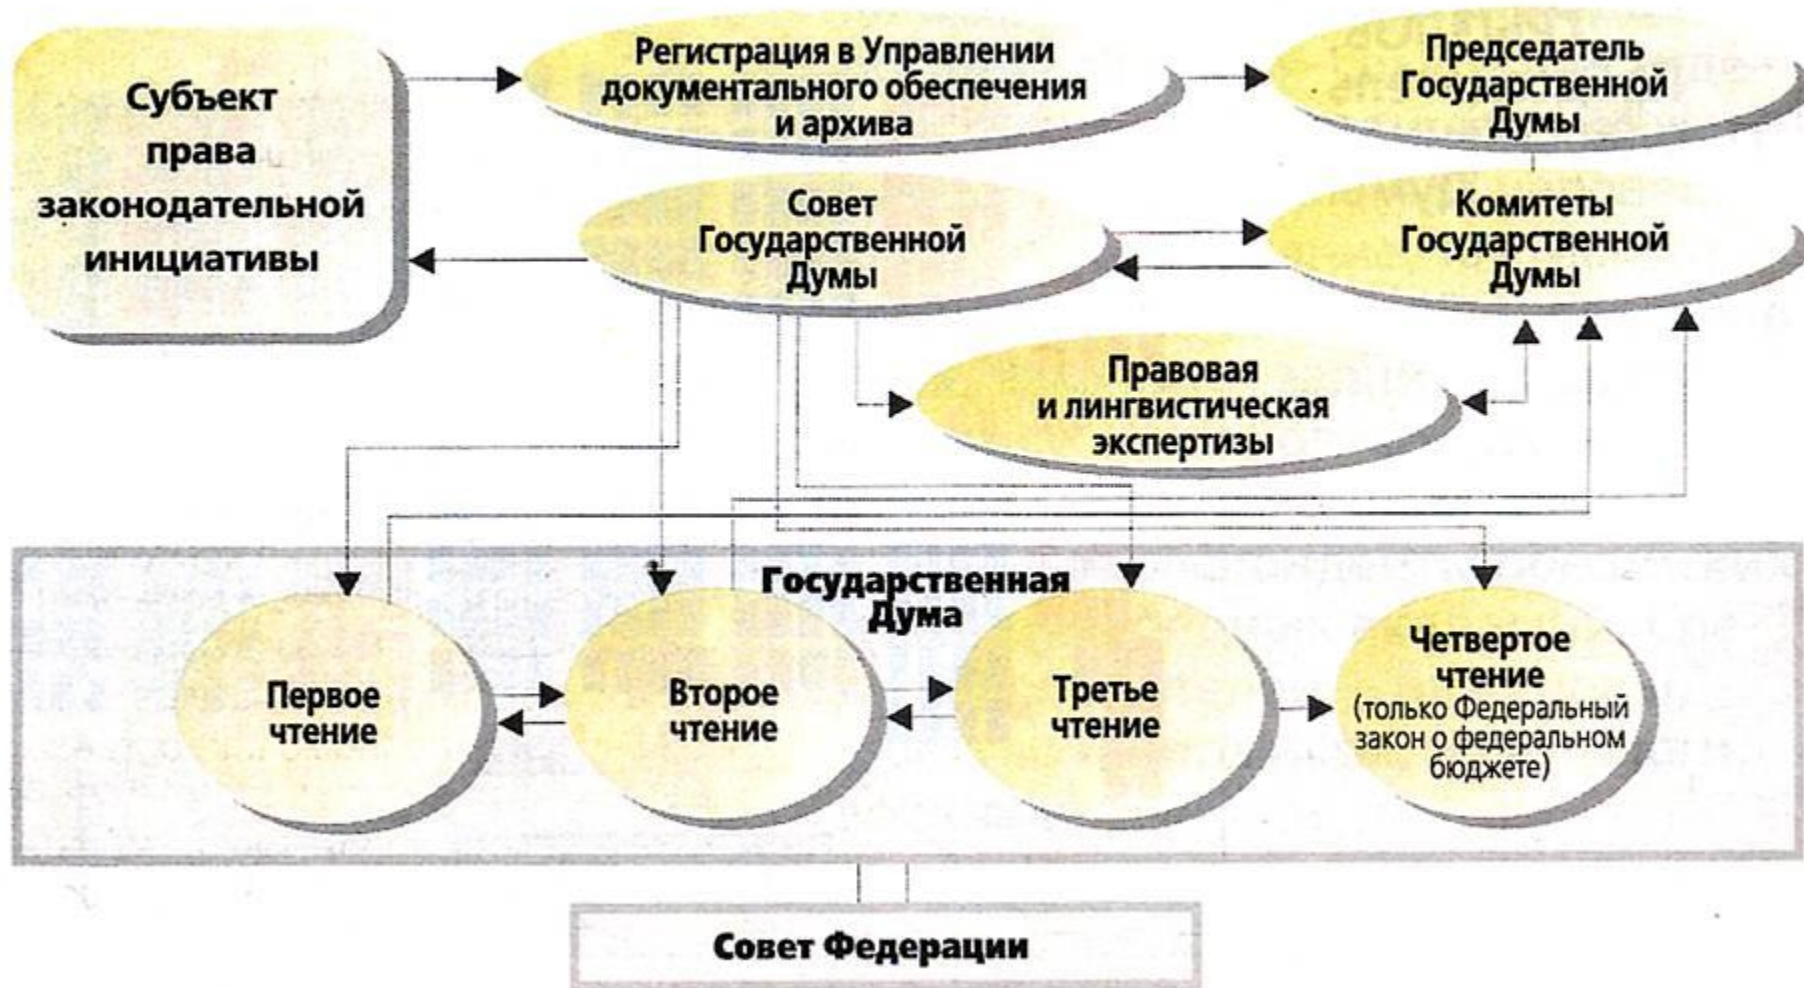

Так проходят законы в Государственной Думе