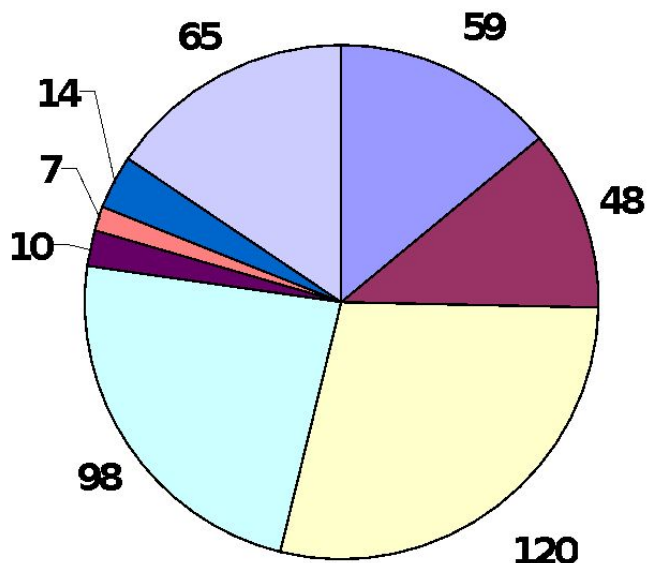

Развитие парламентаризма в России

1906 - 2008 гг.

27 апреля 1906 г. - 8 июля 1906 г.

I Дума

С. Муромиев.
Фотография.

- кадеты
- трудовики
- автономисты
- беспартийные
- прогрессисты
- октябристы
- социал-демократы

II Дума

20 февраля 1907 г. - 2 июня 1907 г.

- кадеты
- трудовики
- эсеры
- черносотенцы
- октябристы
- социал-демократы
-

III Дума

1 ноября 1907 г. - 9 июня 1912 г.

А. И. Гучков

IV Дума

15 ноября 1912 г. - 6 октября 1917 г.

- кадеты
- прогрессисты
- националисты и умеренно-правые
- октябристы
- трудовики
- беспартийные
- социал-демократы
- правые

Структура Федерального Собрания

Федеральное Собрание

```
graph TD; A[Федеральное Собрание] --- B[Совет Федерации]; A --- C[Государственная Дума];
```

The diagram illustrates the structure of the Federal Assembly of Russia. At the top level is the Federal Assembly, which is composed of two chambers: the Federation Council and the State Duma. The Federation Council is represented by a blue box, and the State Duma is represented by a green box. Both chambers are connected to the Federal Assembly by vertical lines.