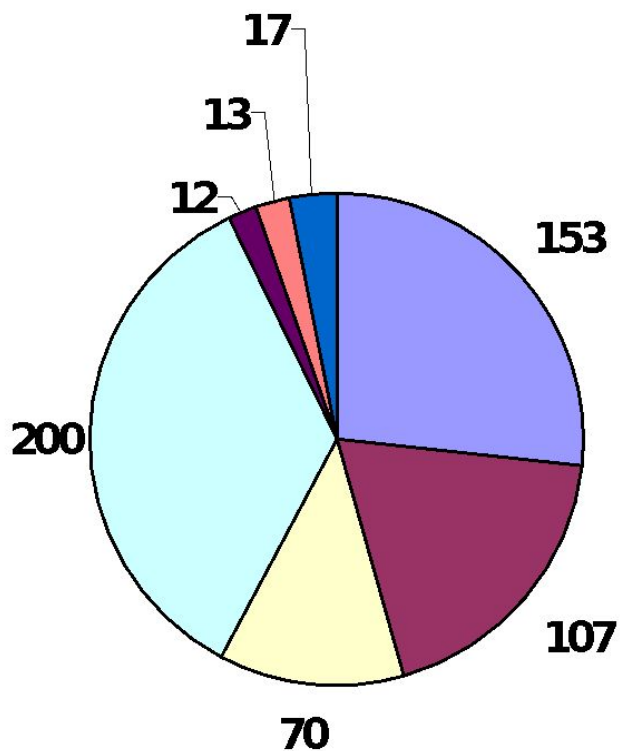

# Развитие парламентаризма в России

1906 - 2008 гг.

27 апреля 1906 г. - 8 июля 1906 г.

# I Дума

С. Муромиев.  
Фотография.

- кадеты
- трудовики
- автономисты
- беспартийные
- прогрессисты
- октябристы
- социал-демократы

# II Дума

20 февраля 1907 г. - 2 июня 1907 г.

- кадеты
- трудовики
- эсеры
- черносотенцы
- октябристы
- социал-демократы
-

# IV Дума

15 ноября 1912 г. - 6 октября 1917 г.

- кадеты
- прогрессисты
- националисты и умеренно-правые
- октябристы
- трудовики
- беспартийные
- социал-демократы
- правые