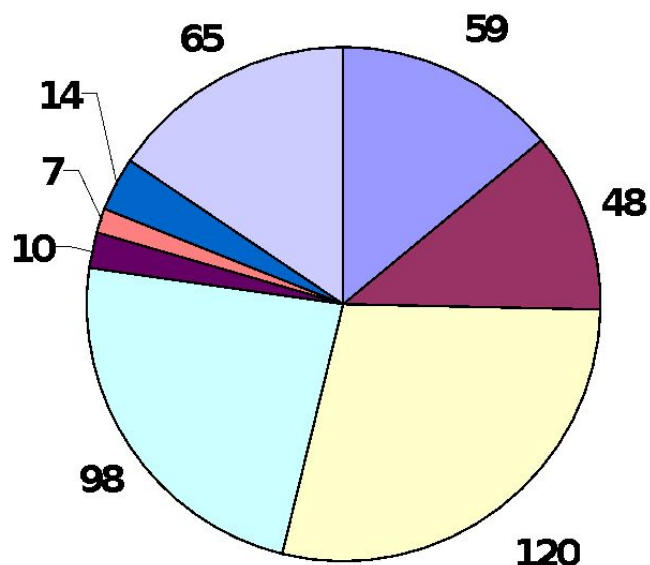

# II Дума

20 февраля 1907 г. - 2 июня 1907 г.

- кадеты
- трудовики
- эсеры
- черносотенцы
- октябристы
- социал-демократы
-

# III Дума

1 ноября 1907 г. - 9 июня 1912 г.

*А. И. Гучков*

# IV Дума

15 ноября 1912 г. - 6 октября 1917 г.

- кадеты
- прогрессисты
- националисты и умеренно-правые
- октябристы
- трудовики
- беспартийные
- социал-демократы
- правые