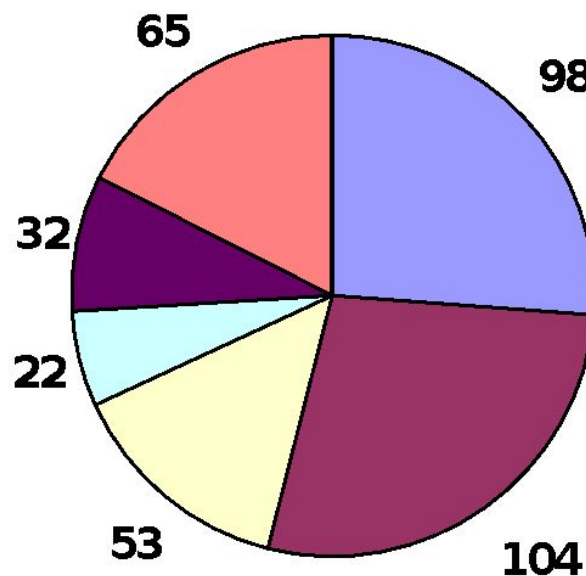

# Развитие парламентаризма в России

1906 - 2008 гг.

27 апреля 1906 г. - 8 июля 1906 г.

# I Дума

С. Муромиев.  
Фотография.

- кадеты
- трудовики
- автономисты
- беспартийные
- прогрессисты
- октябристы
- социал-демократы

# II Дума

20 февраля 1907 г. - 2 июня 1907 г.

- кадеты
- трудовики
- эсеры
- черносотенцы
- октябристы
- социал-демократы
-