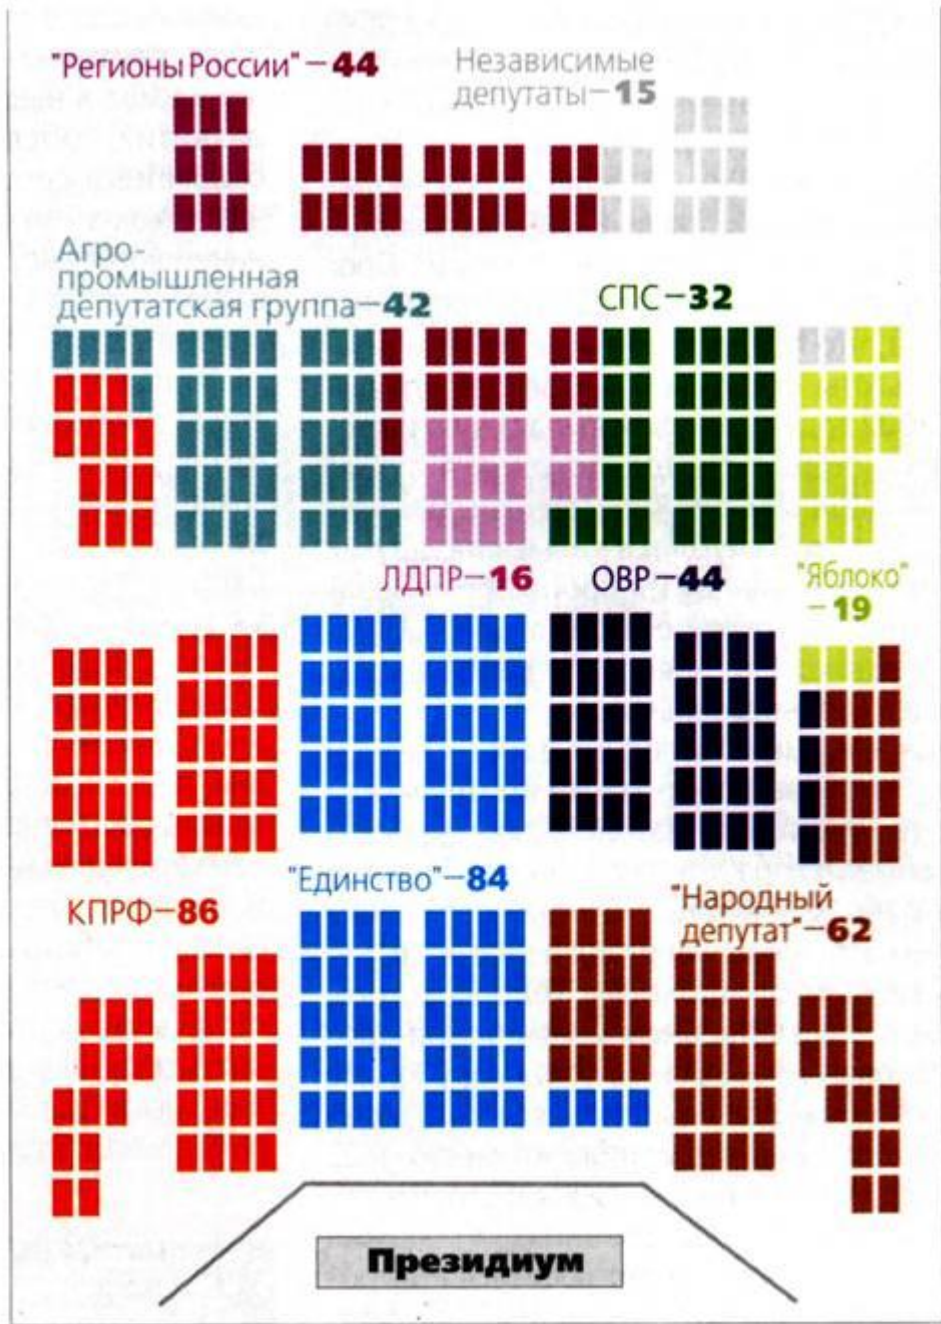

1999-2003 гг

За время работы
Государственной
Думы
третьего созыва
вступили в силу
772 закона.

III Дума