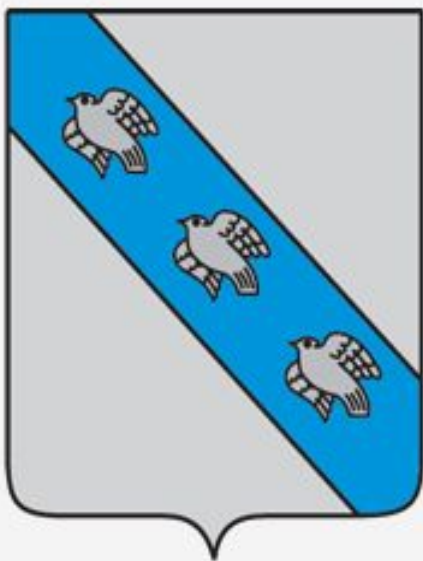

Российская символика

Составление гербов

Назовите основные части, составляющие любой герб

- Герб состоит из щита и внешней части.

Форма щита

Варяжская

Германская

Итальянская

Движущаяся фигура (эмблема) должна быть направлена в правую геральдическую сторону.

Цвета на гербе

Металлы

Серебро

Золото

Цвета на гербе

Финифти (эмали)

**Красная -
червлень**

«Меха»

Изображался
белым полем,
усеянным
чёрными
хвостиками

Горностаевый

Изображался
голубыми
значками,
напоминавшими
развернутые
шкурки
белок, по
серебряному
полю

Беличий

Большой Государственный герб, 1882 г.

Деление щита

Герб города Чермоз (1988 г.)

Вертикальное

Герб города Усолье

Горизонтальное

Деление щита

Герб города Курск (1780, 1992 гг.)

Диагональное