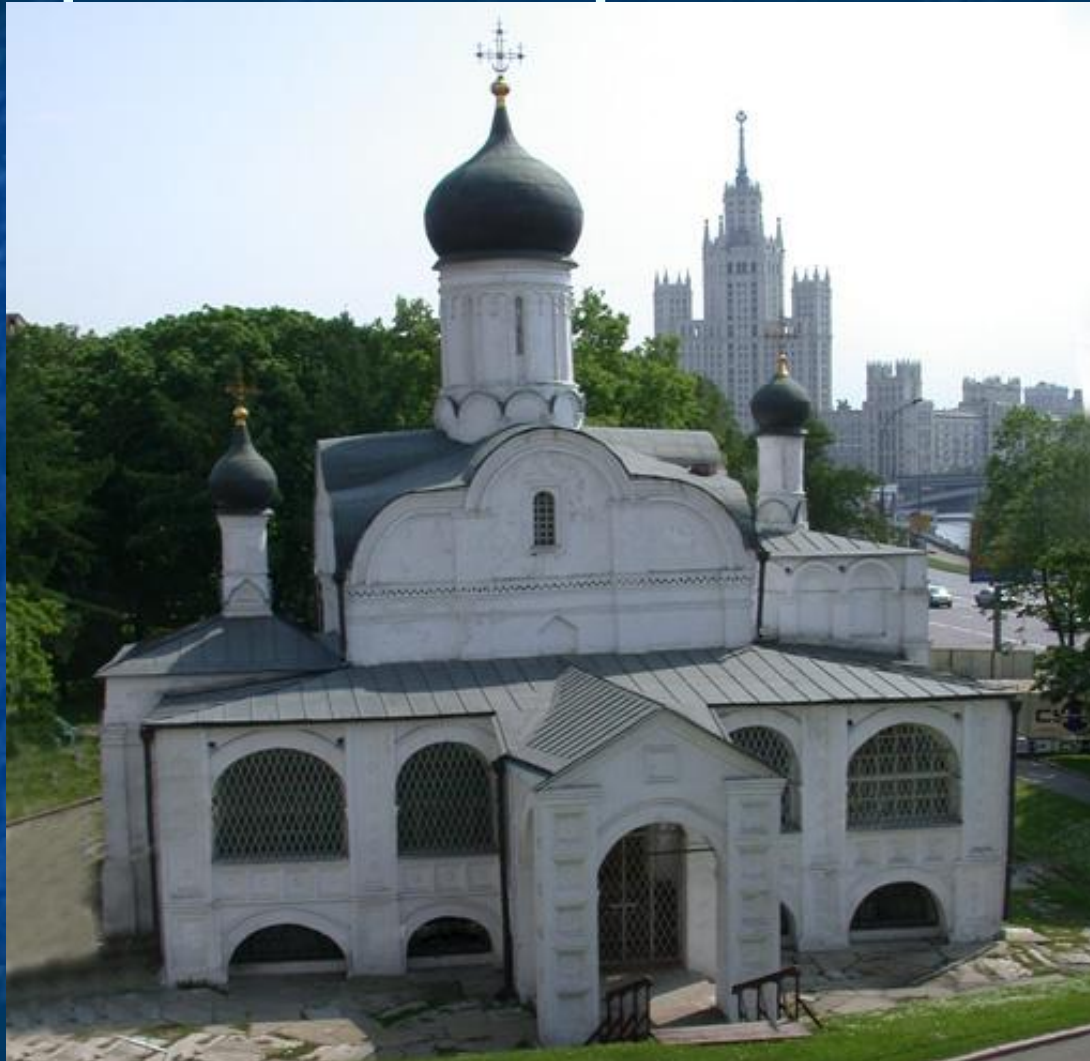

**Русская  
архитектура  
XVI в.**

# Русская архитектура XVI в.

- Церковное строительство
- Шатровый стиль
- Гражданская архитектура
- Фортификационное искусство

# Церковное строительство

Зачатия Анны церковь, что в углу Китайгородской  
стены в Москве. 1-я четв. XVI в.