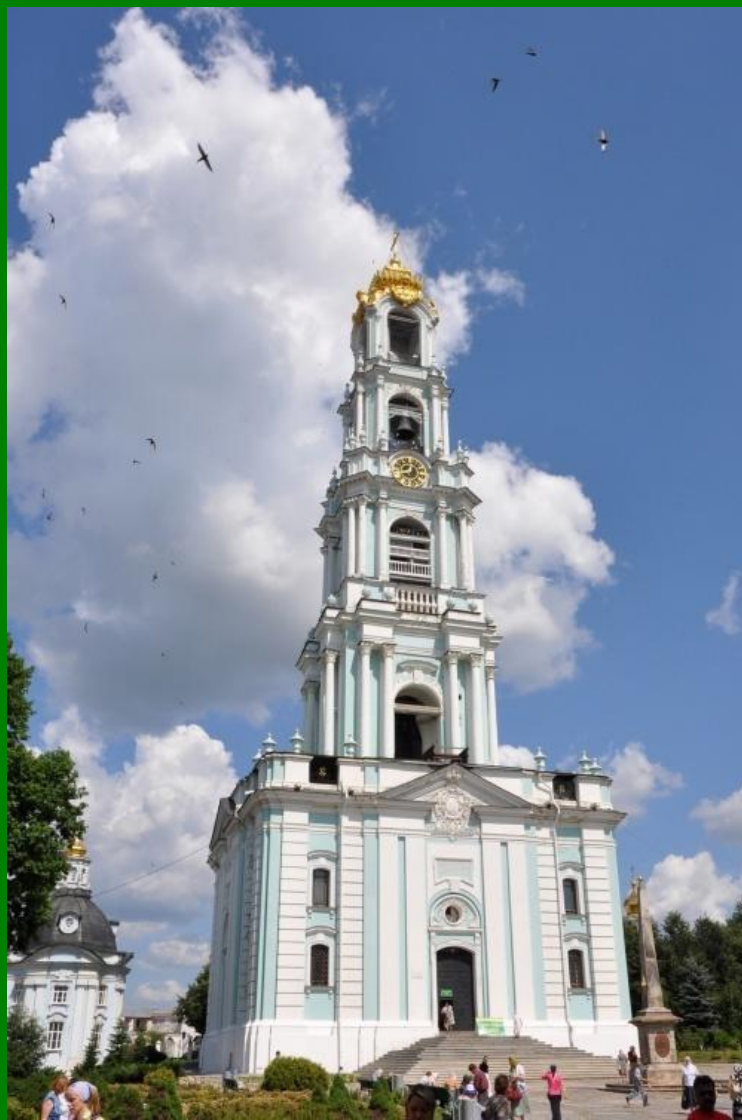

Мичурин И. Генеральный план Москвы. 1734-1739