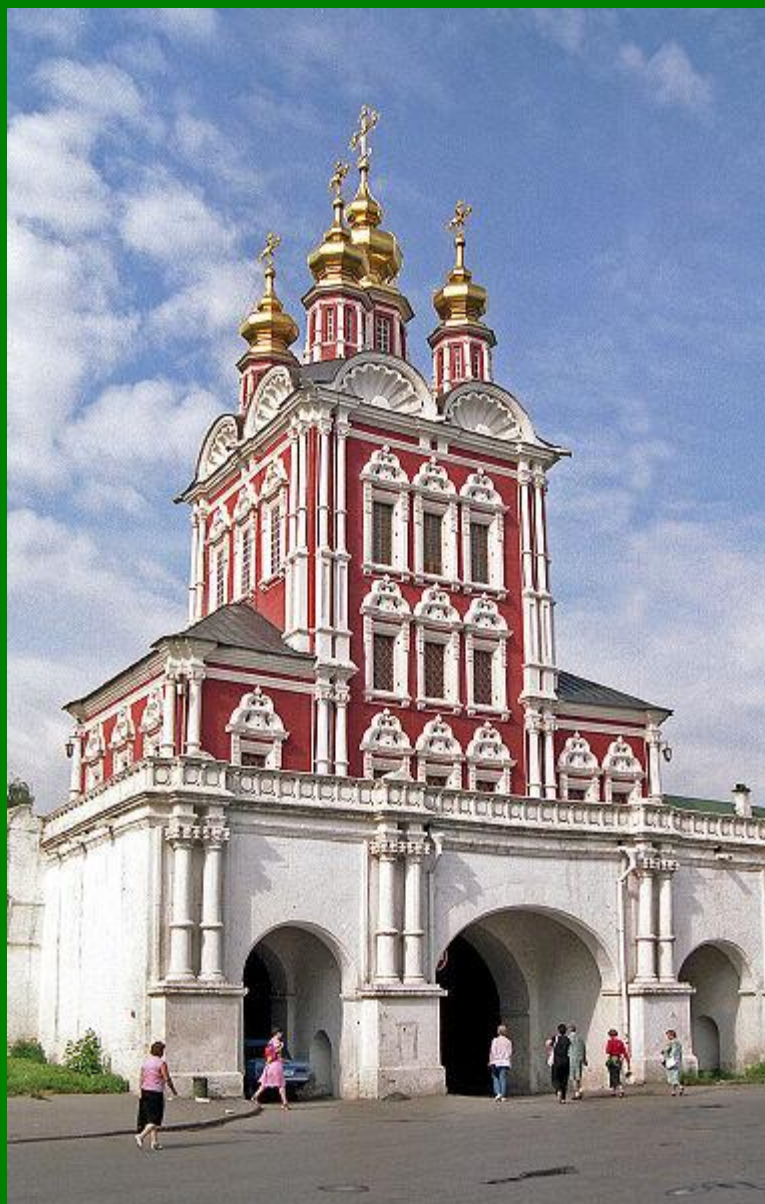

# Нарышкинское барокко

**Большой (Новый) собор Донского монастыря. Москва. 1684-1698**

**Преображенская надвратная церковь Новодевичьего монастыря. Москва.  
1687-1689**

**Колокольня Новодевичьего монастыря. Москва. 1689-1690**