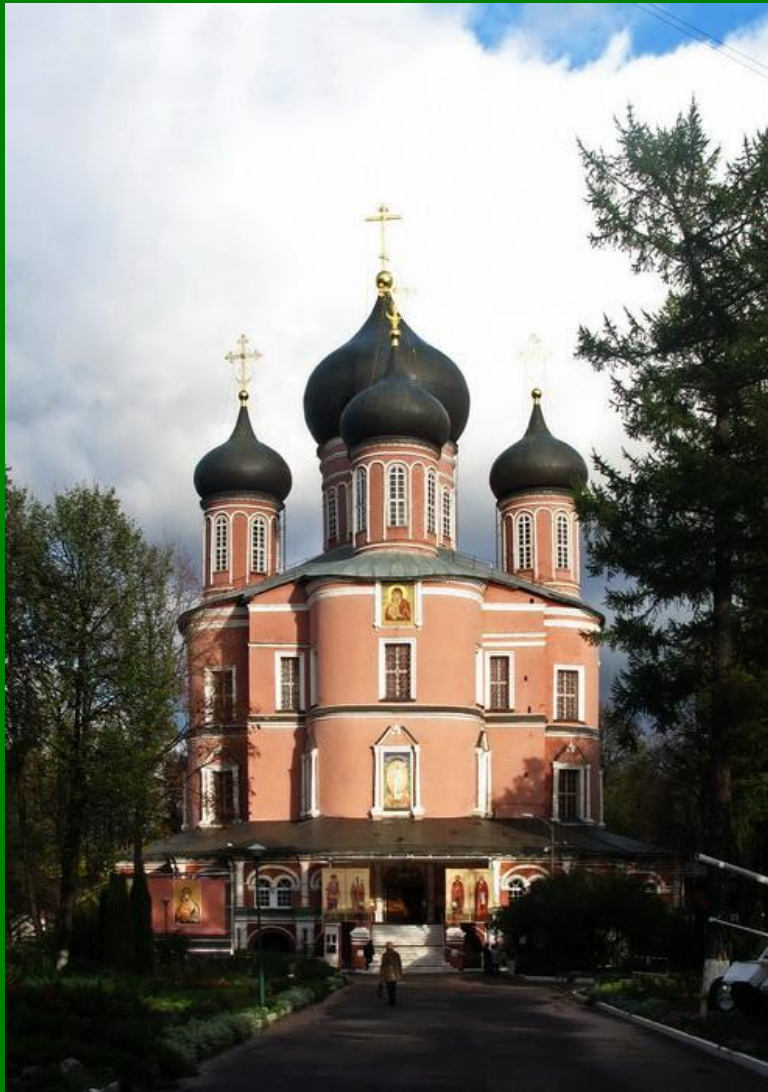

# Русское искусство XVIII века

# Нарышкинское барокко

**Большой (Новый) собор Донского монастыря. Москва. 1684-1698**

**Преображенская надвратная церковь Новодевичьего монастыря. Москва.  
1687-1689**

**Колокольня Новодевичьего монастыря. Москва. 1689-1690**