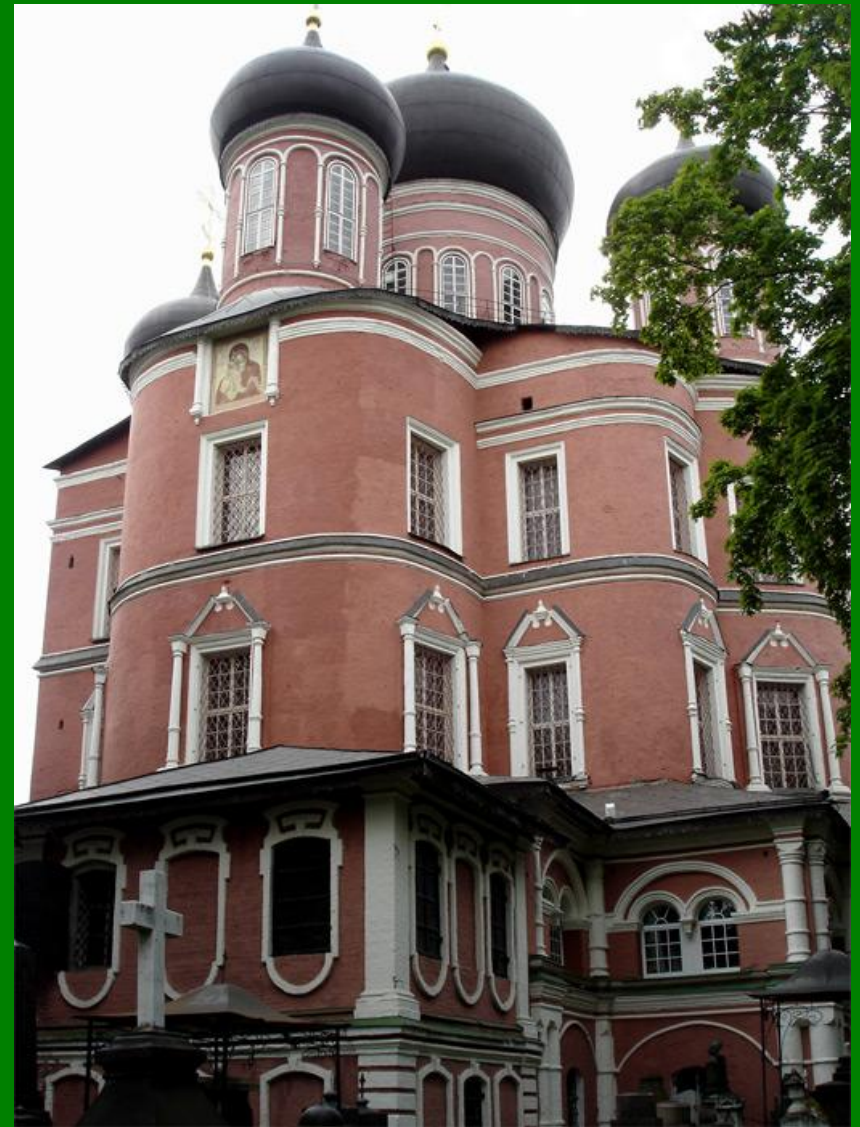

# Русское искусство XVIII века

# Нарышкинское барокко

**Большой (Новый) собор Донского монастыря. Москва. 1684-1698**

**Преображенская надвратная церковь Новодевичьего монастыря. Москва.  
1687-1689**

**Колокольня Новодевичьего монастыря. Москва. 1689-1690**