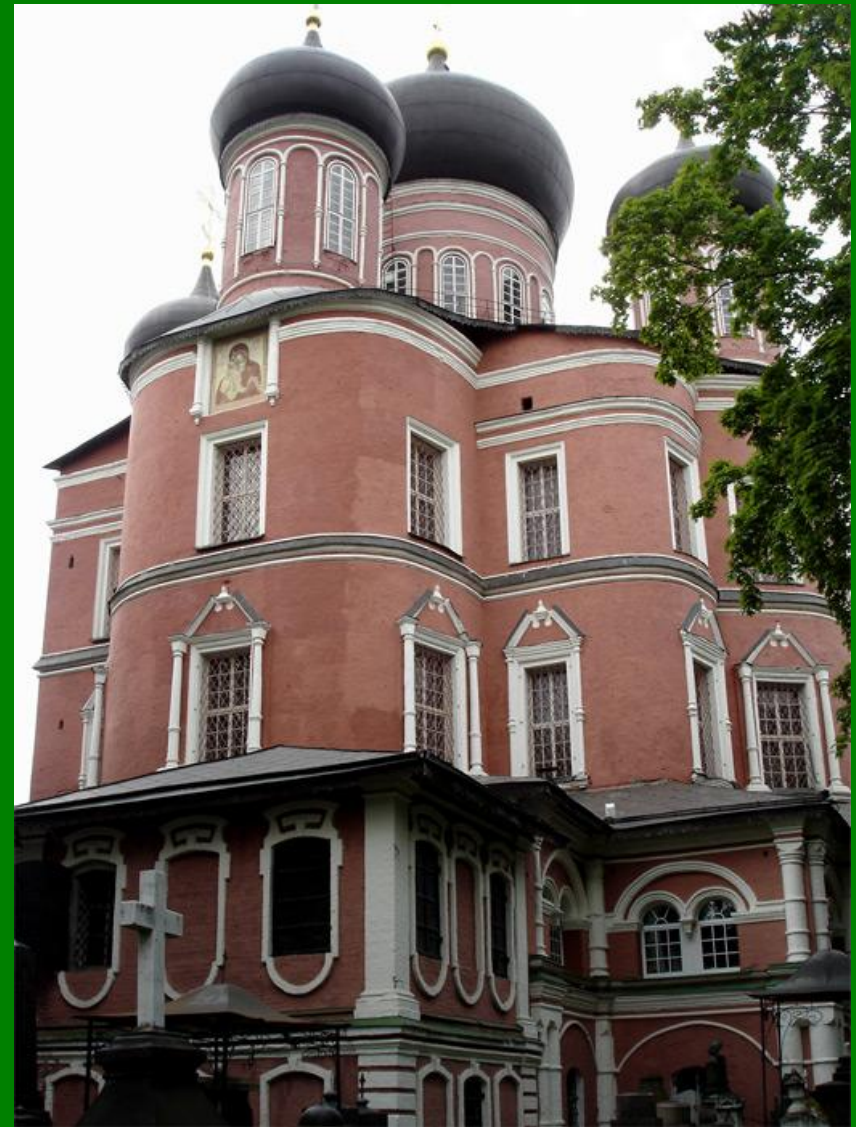

# Русское искусство XVIII века

# Нарышкинское барокко

**Большой (Новый) собор Донского монастыря. Москва. 1684-1698**

**Преображенская надвратная церковь Новодевичьего монастыря. Москва.  
1687-1689**

**Колокольня Новодевичьего монастыря. Москва. 1689-1690**