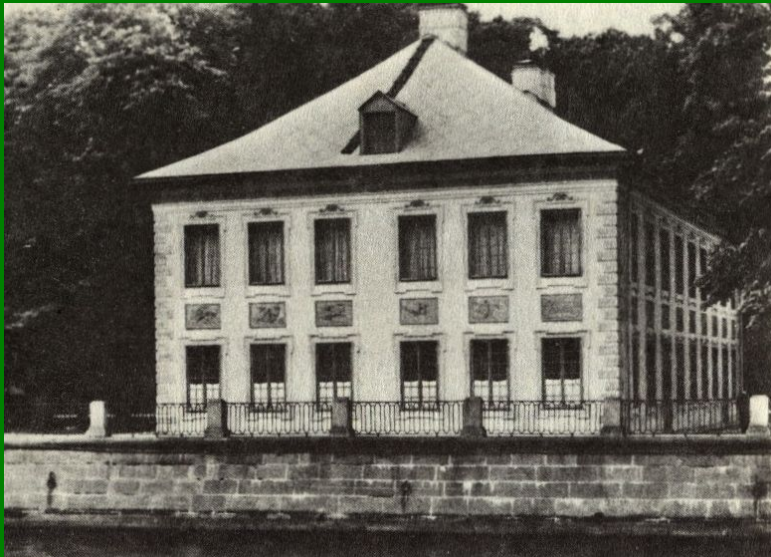

Искусство петровской эпохи

Доменико Трезини. Андреас Шлютер. Летний дворец Петра I в Петербурге.

1710-1712