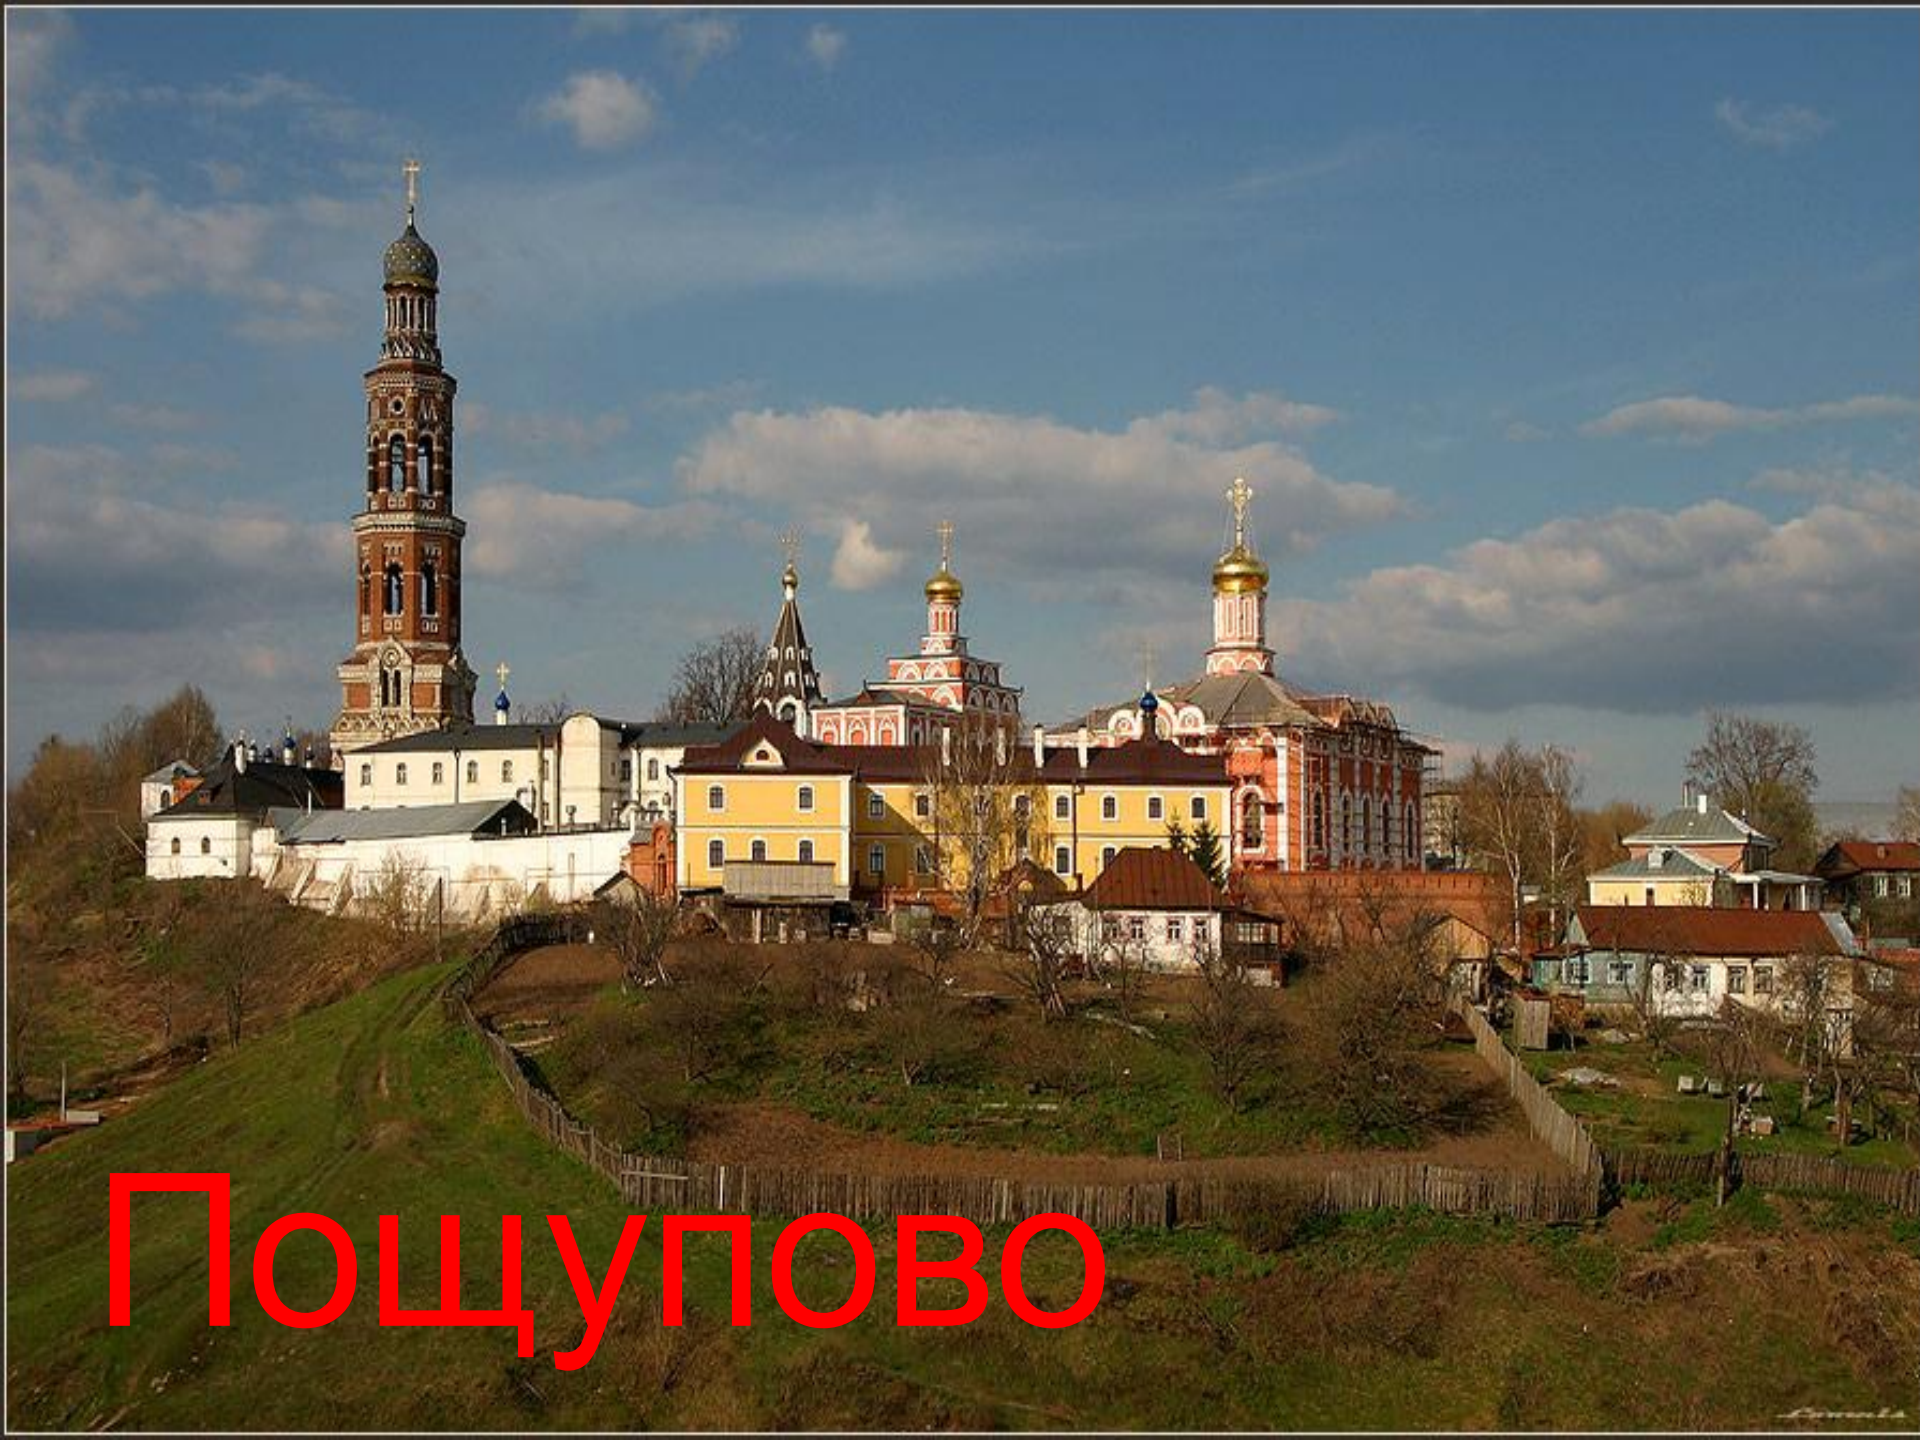

Есенин

Село
Мещеря
в
Рязанской
губернии
в
1812
году
было
разрушено
французскими
войсками

Цирк

**Кирицы
усадыба фон Дервиза**

Пощупово

Солотча

Михайлов

WWW.HISTORY-RYAZAN.RU