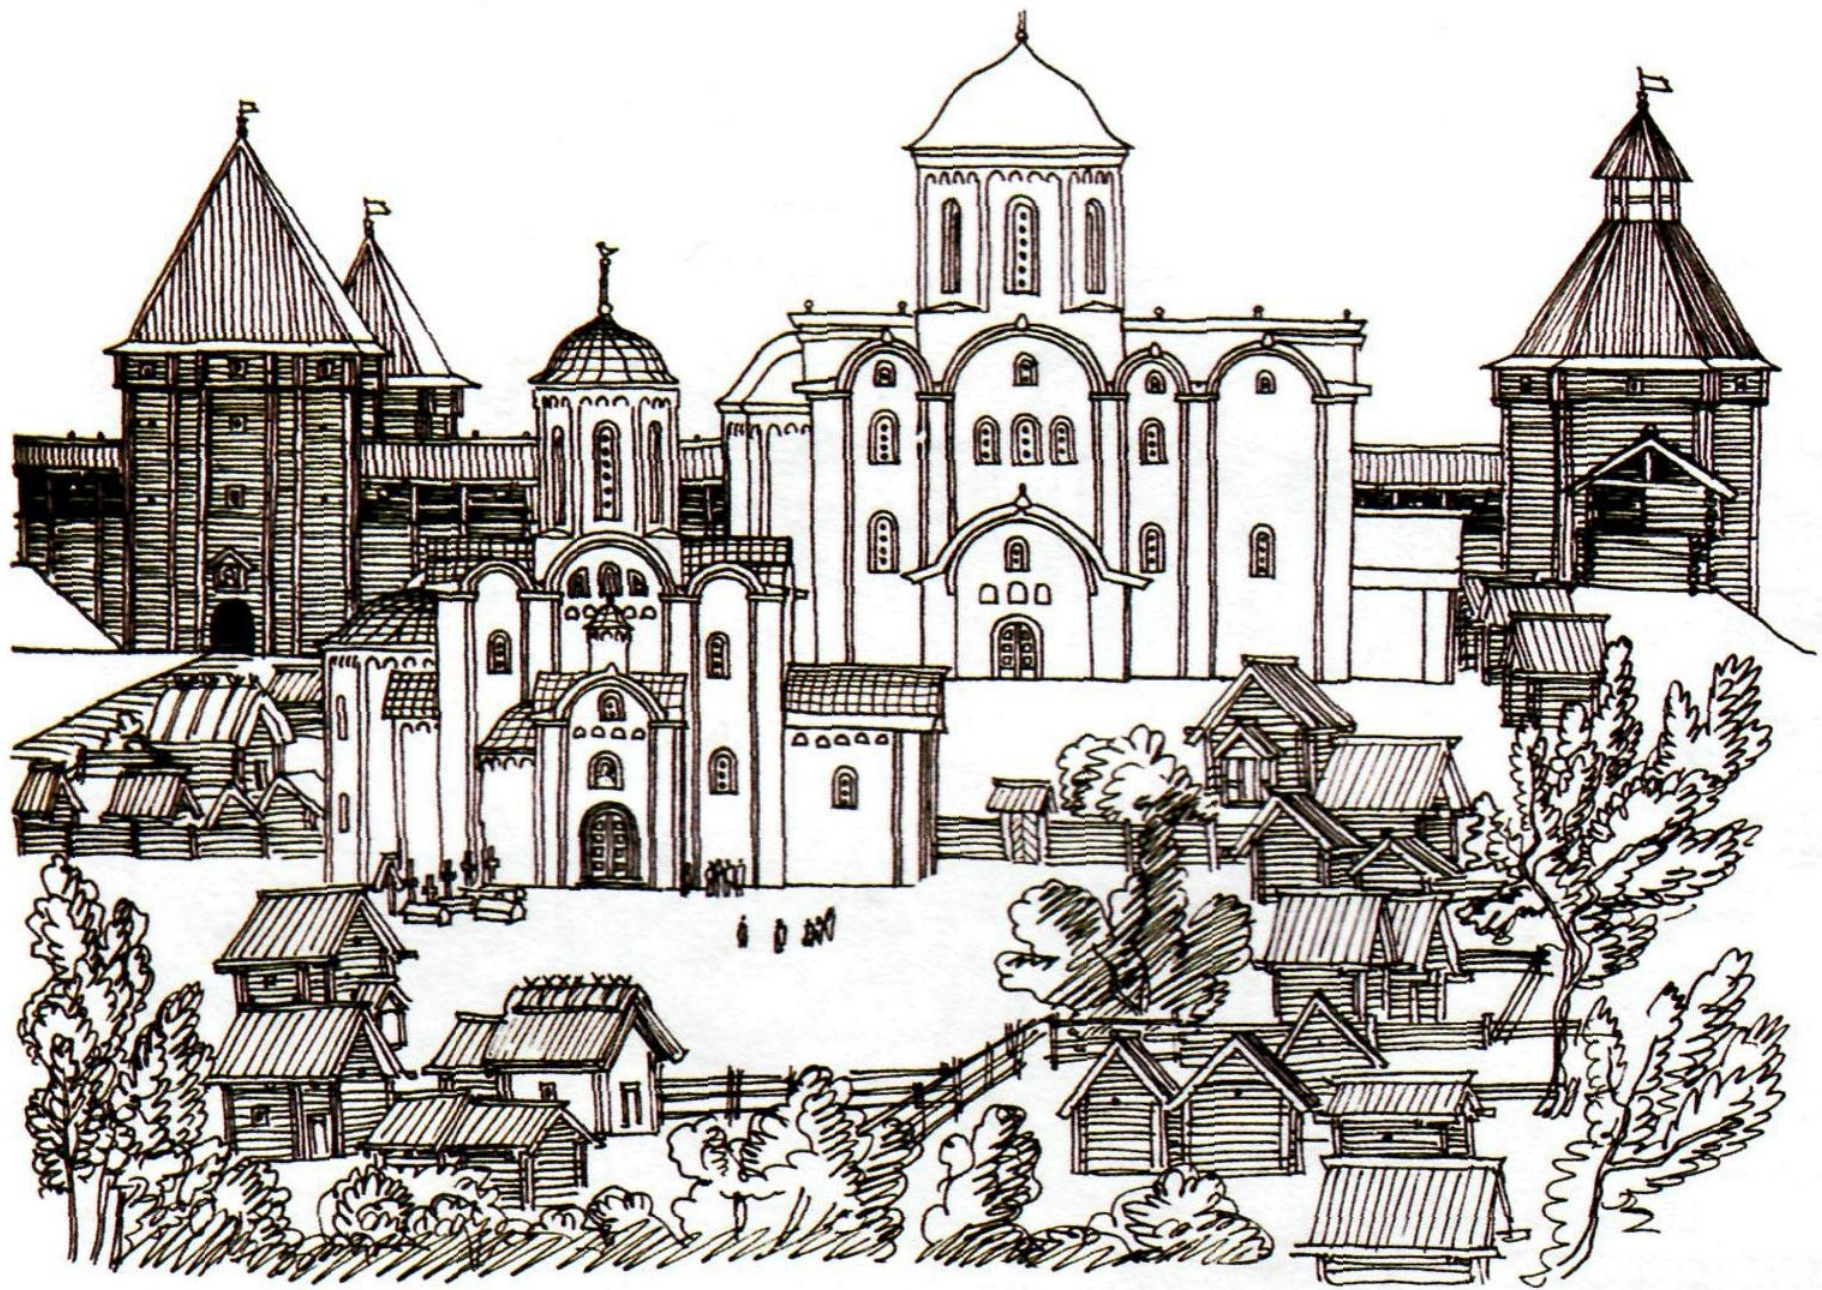

Рязань

**Основана в 1095
году.**

<http://autotravel.org.ru/>

клады

Евпатий Коловрат

**Авдотья
Рязаночка**

Переяславль Рязанский

- Впервые упоминается в **1301** году.
- В **1778** году переименован в Рязань.

Есенин

Село
Мещеря
в
Рязанской
губернии
в
1812
году
было
разрушено
французскими
войсками

Цирк

**Кирицы
усадыба фон Дервиза**

Пощупово

Солотча

Михайлов

WWW.HISTORY-RYAZAN.RU