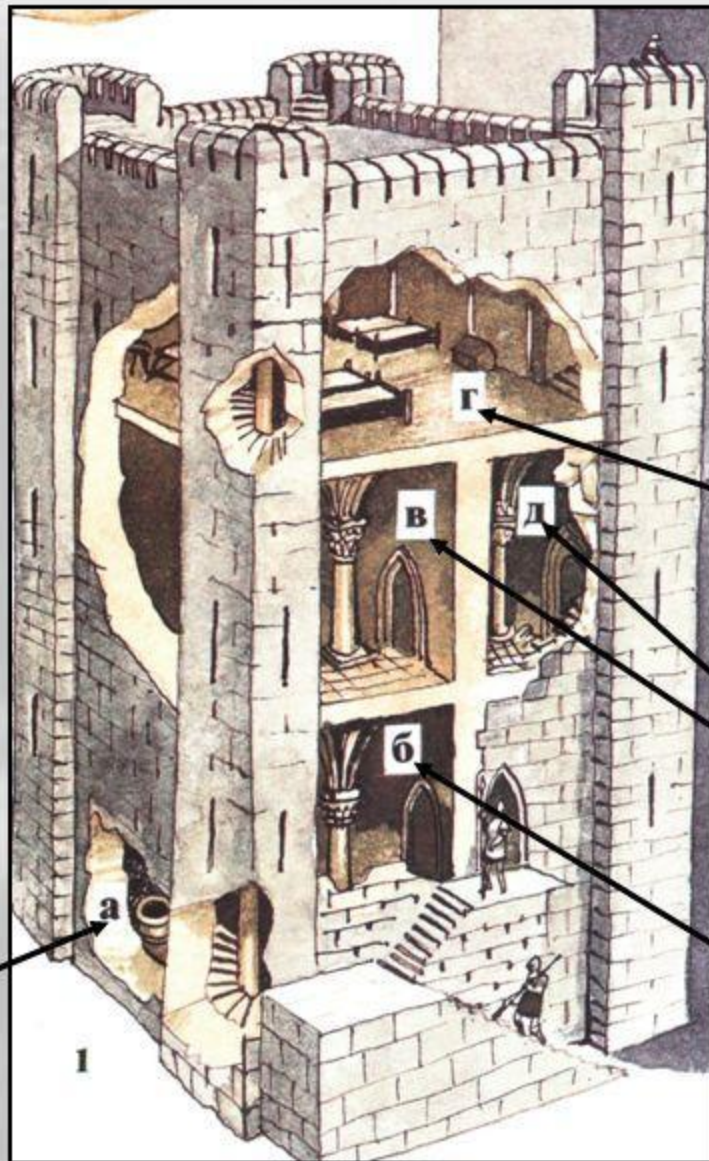

Особенно укреплен был типичный для средневекового замка подъемный мост. Он помещался между двух башен и представлял собою как бы отдельную крепость.

Перед ним, по ту сторону рва, устраивали еще деревянное укрепление

Схема донжона

Нормандская башня
XI в. (высота 28 м.,
ширина 16 м.)

Схема донжона

Нормандская башня
XI в. (высота 28 м.,
ширина 16 м.)

Дортуар
(спальня)

Большая
зала и
смежные
с ней
комнаты.

Часовня и
караульня.

Склад,
колодец и
тюрьма.

СХЕМА ЗАМКА

1 - барбакан 2- гать (дамба) 3- частокол 4 - ров с водой 5 - дозорная башня

6 - подъёмный мост

7 - боковой ход

9- наружная стена

10 – подъёмная решётка

11 - донжон