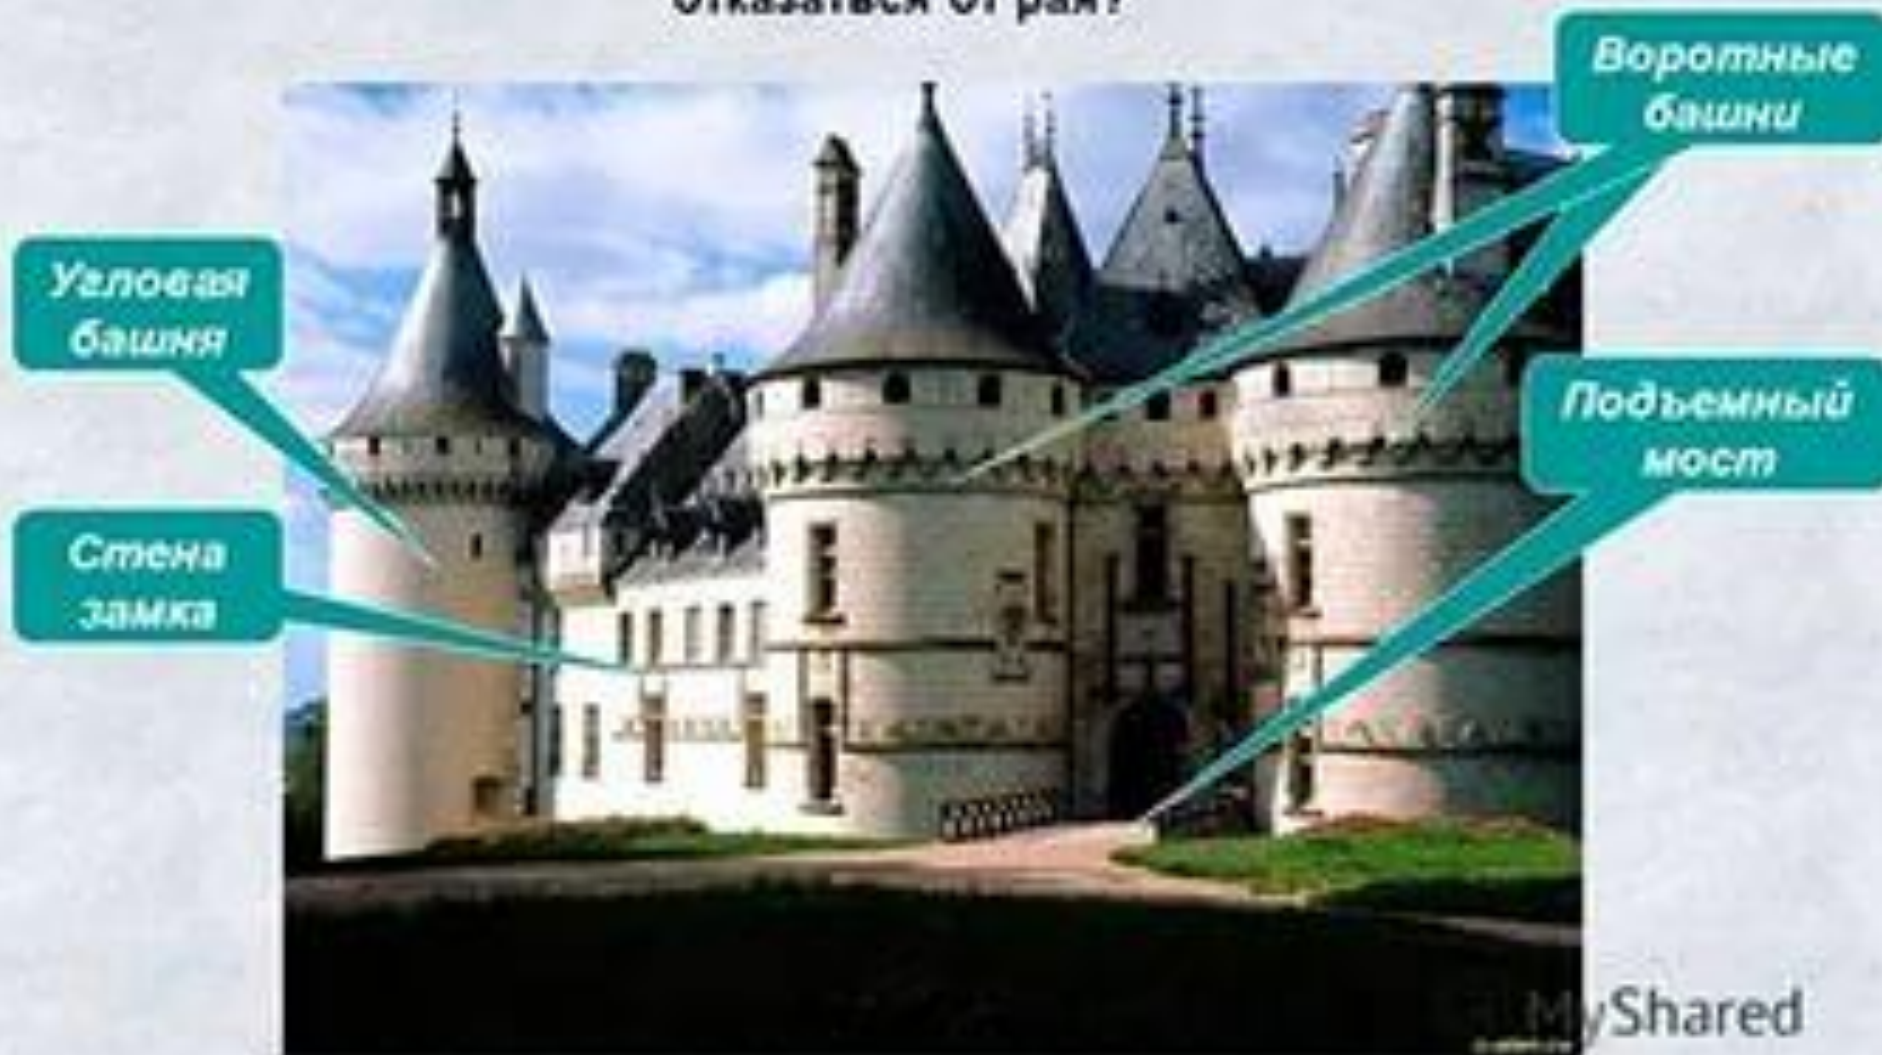

12 - внутренний двор

13 - дальний двор

14 - караульня

15 - бойница

16 - угловая башня

17 – боковая башня

18 - бастион

19 – зубчатый парапет

20 – часовня

Схема средневековой крепости-замка

Замок

L. & F. FUNKEN

«Если бы одна моя нога стояла в раю, а другая - в замке, я переставил бы первую, чтобы пойти сражаться», - таким было отношение к жизни и смерти средневекового рыцаря. Что же такое было в замке, чтобы ради возвращения в него можно было отказаться от рая?