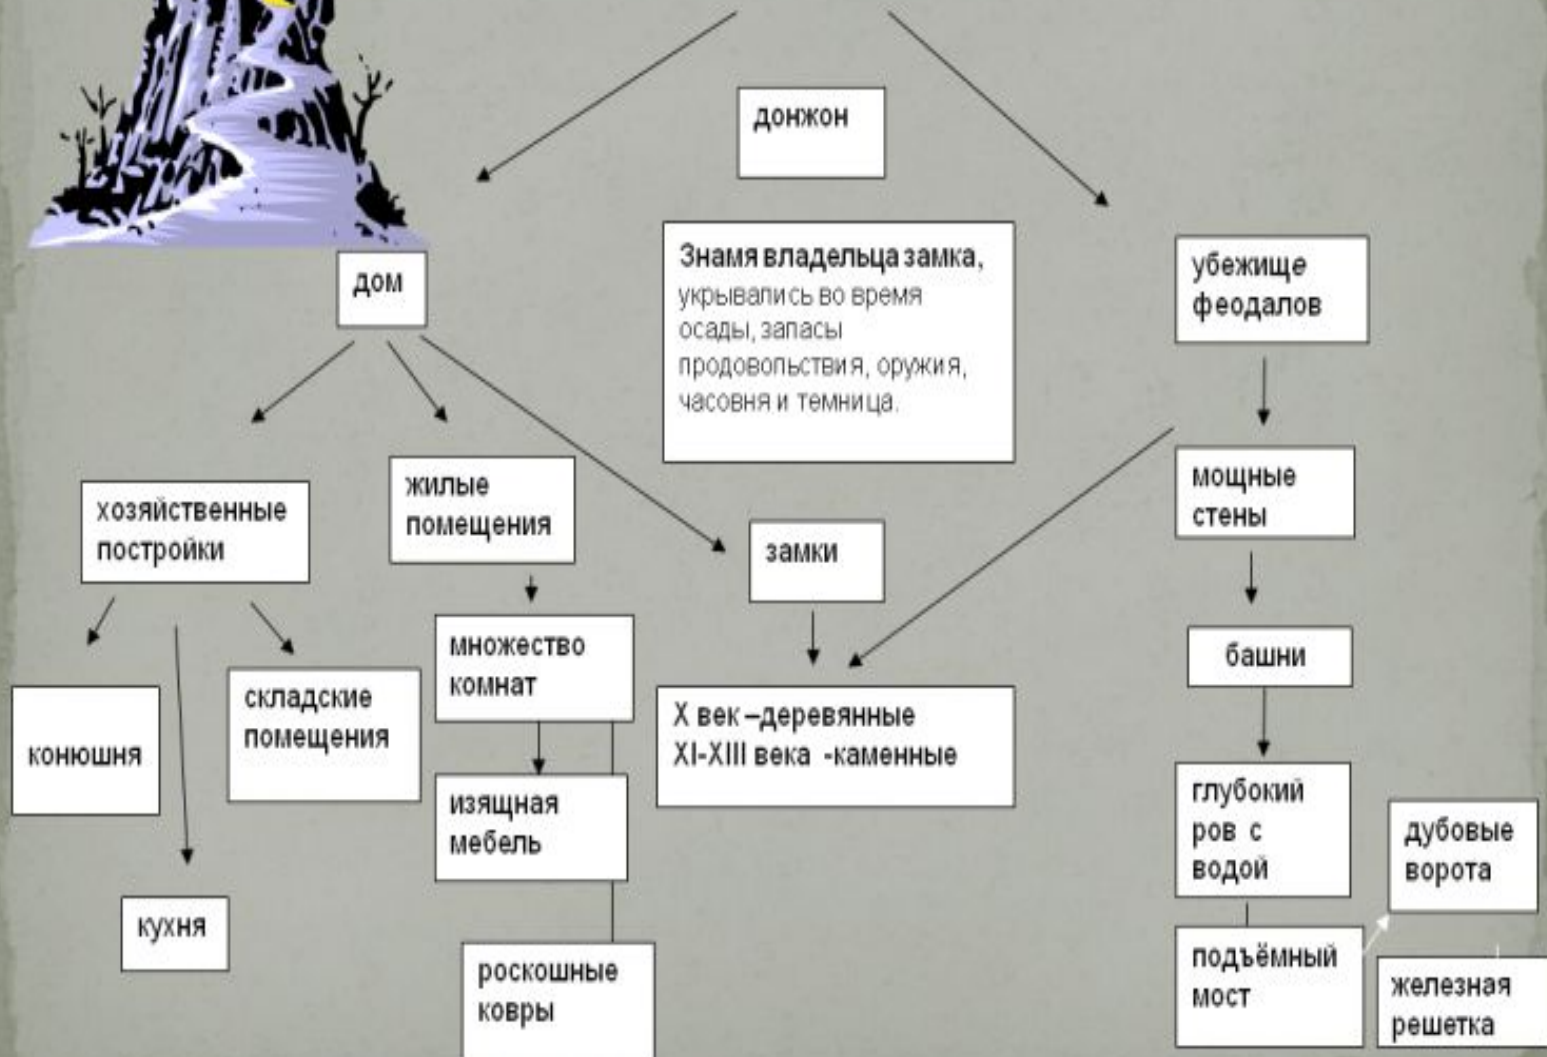

20 – часовня

Схема средневековой крепости-замка

Замок

L. & F. FUNKEN

«Если бы одна моя нога стояла в раю, а другая - в замке, я переставил бы первую, чтобы пойти сражаться», - таким было отношение к жизни и смерти средневекового рыцаря. Что же такое было в замке, чтобы ради возвращения в него можно было отказаться от рая?