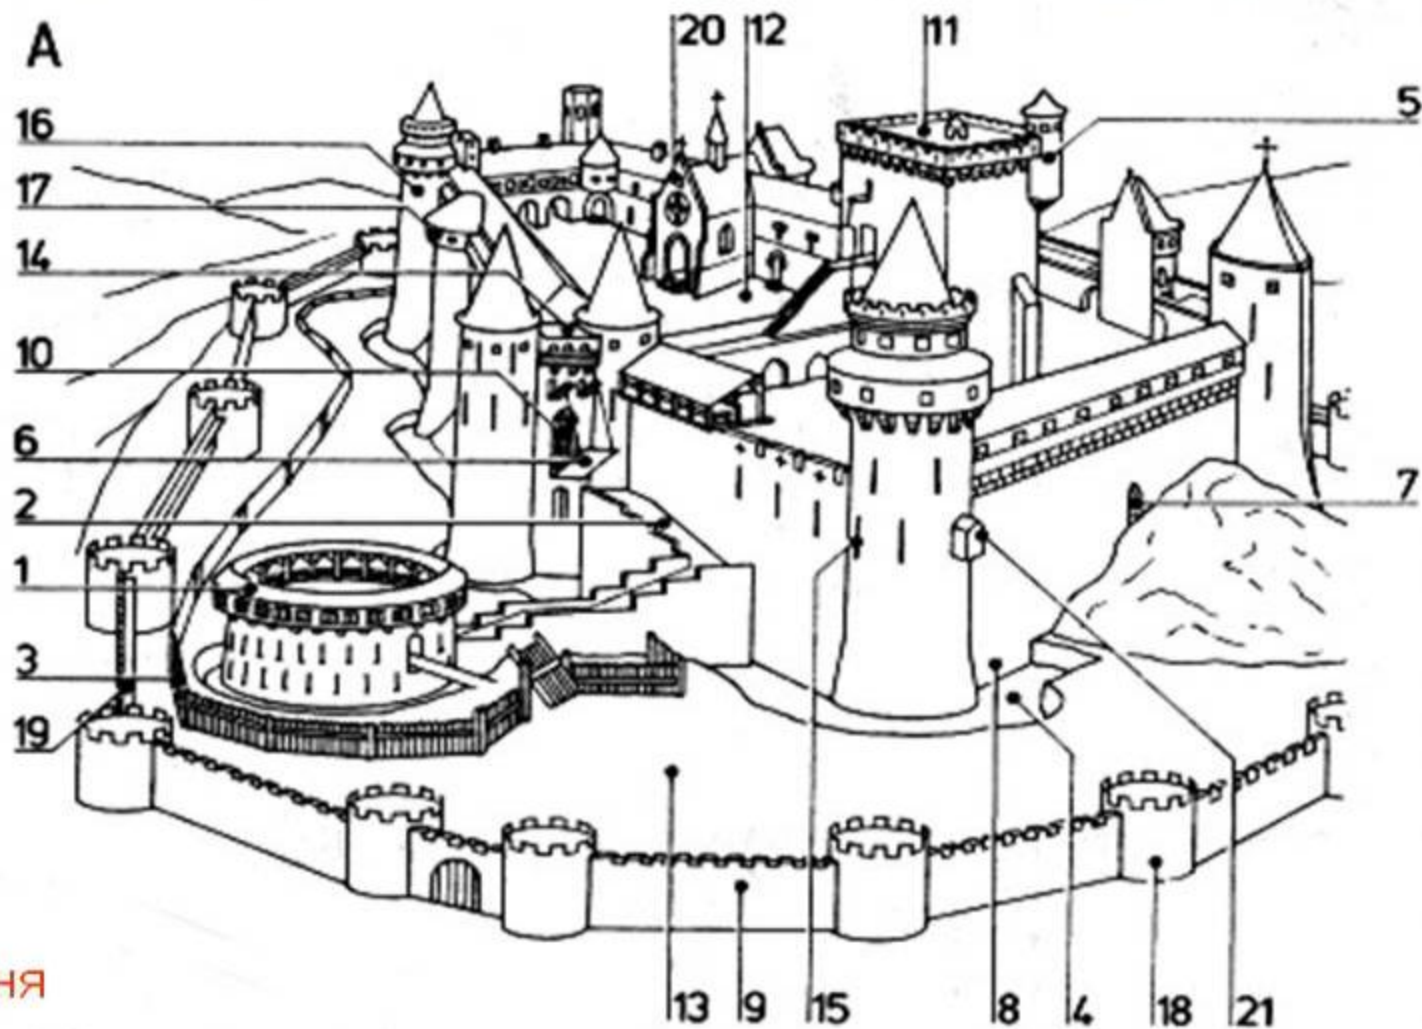

20 – часовня

Схема средневековой крепости-замка

Замок

L. & F. FUNKEN

«Если бы одна моя нога стояла в раю, а другая - в замке, я переставил бы первую, чтобы пойти сражаться», - таким было отношение к жизни и смерти средневекового рыцаря. Что же такое было в замке, чтобы ради возвращения в него можно было отказаться от рая?