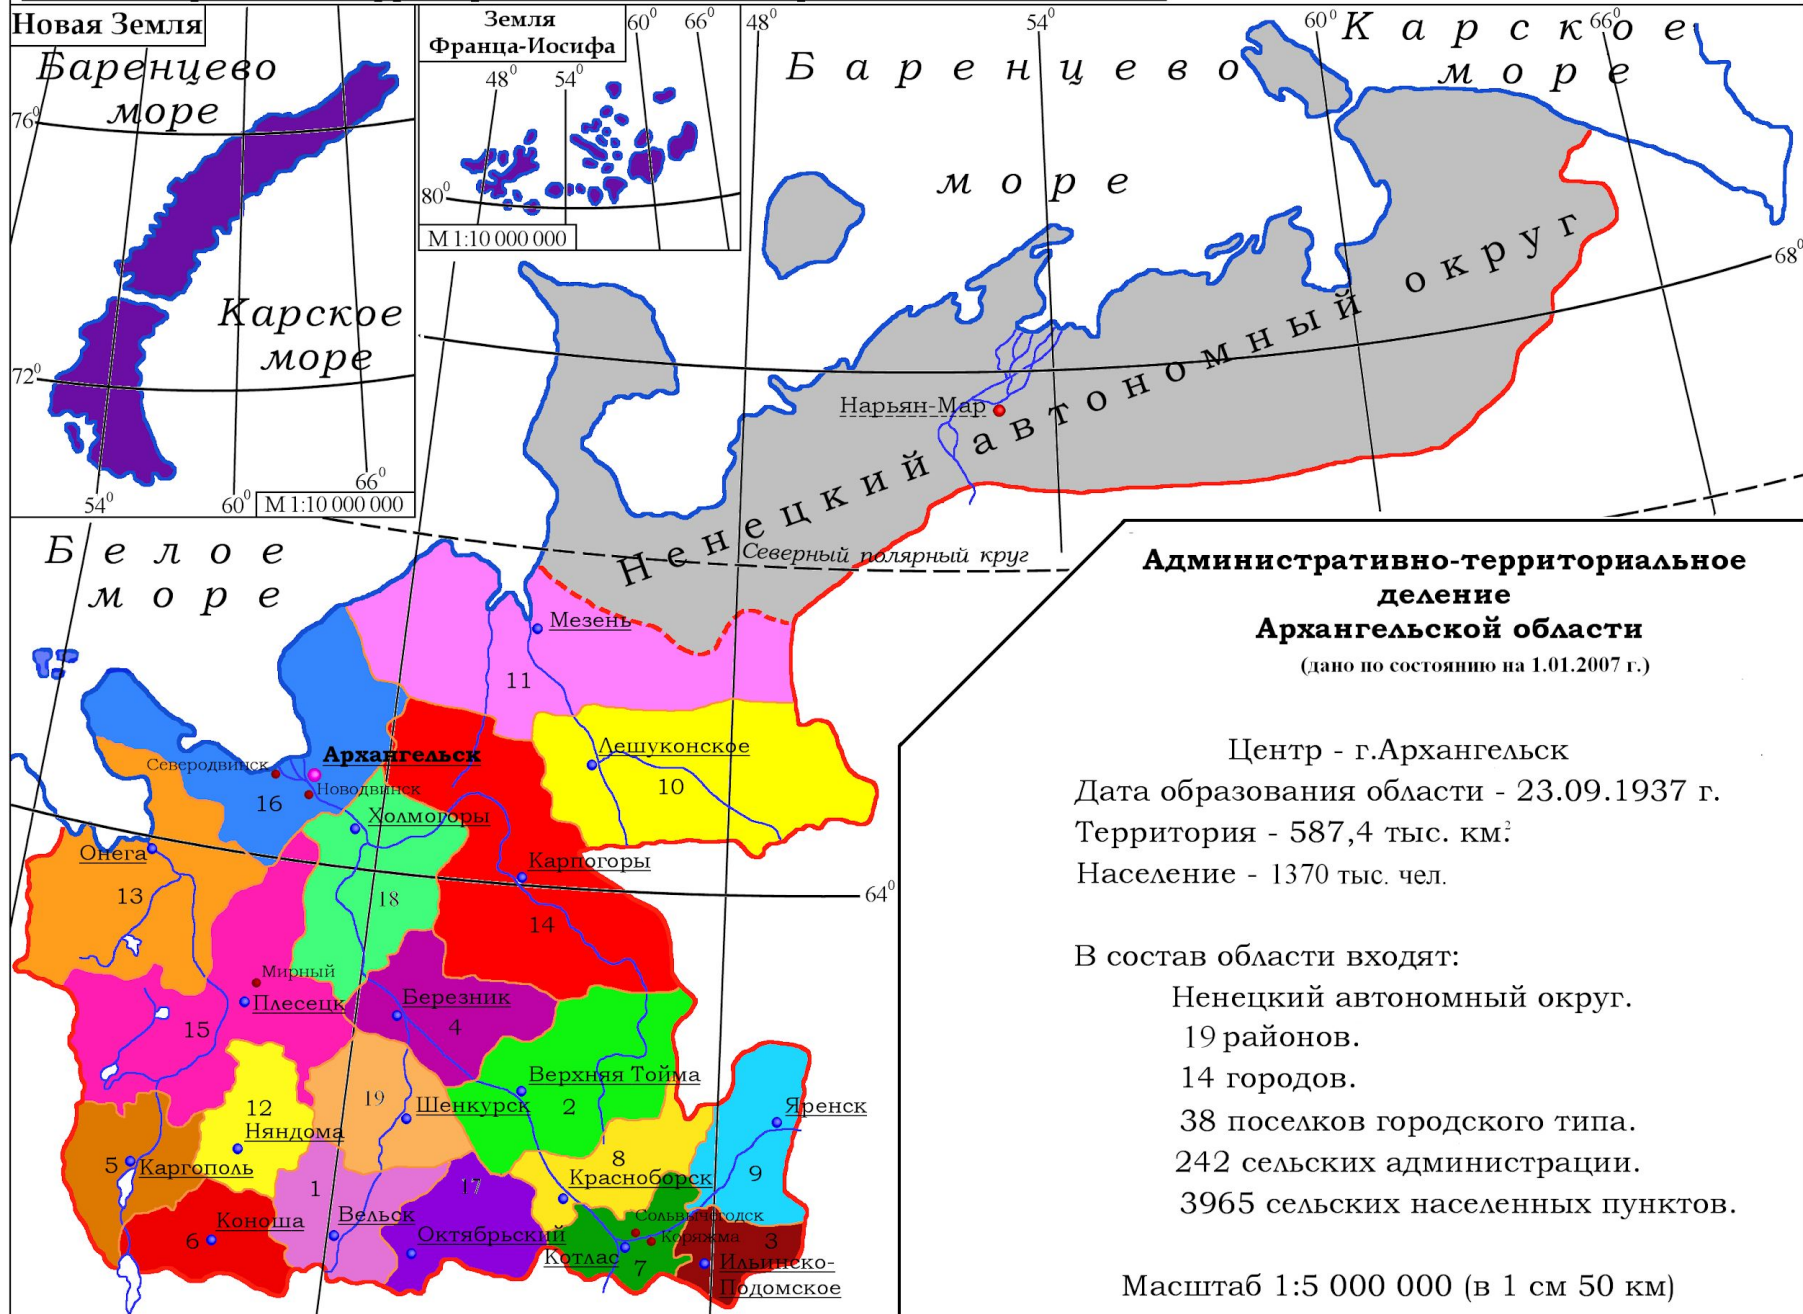

Административно-территориальное деление Архангельской области

Административно-территориальное деление Архангельской области
(дано по состоянию на 1.01.2007 г.)

Центр - г.Архангельск
Дата образования области - 23.09.1937 г.
Территория - 587,4 тыс. км.²
Население - 1370 тыс. чел.

В состав области входят:
Ненецкий автономный округ.
19 районов.
14 городов.
38 поселков городского типа.
242 сельских администрации.
3965 сельских населенных пунктов.

Масштаб 1:5 000 000 (в 1 см 50 км)