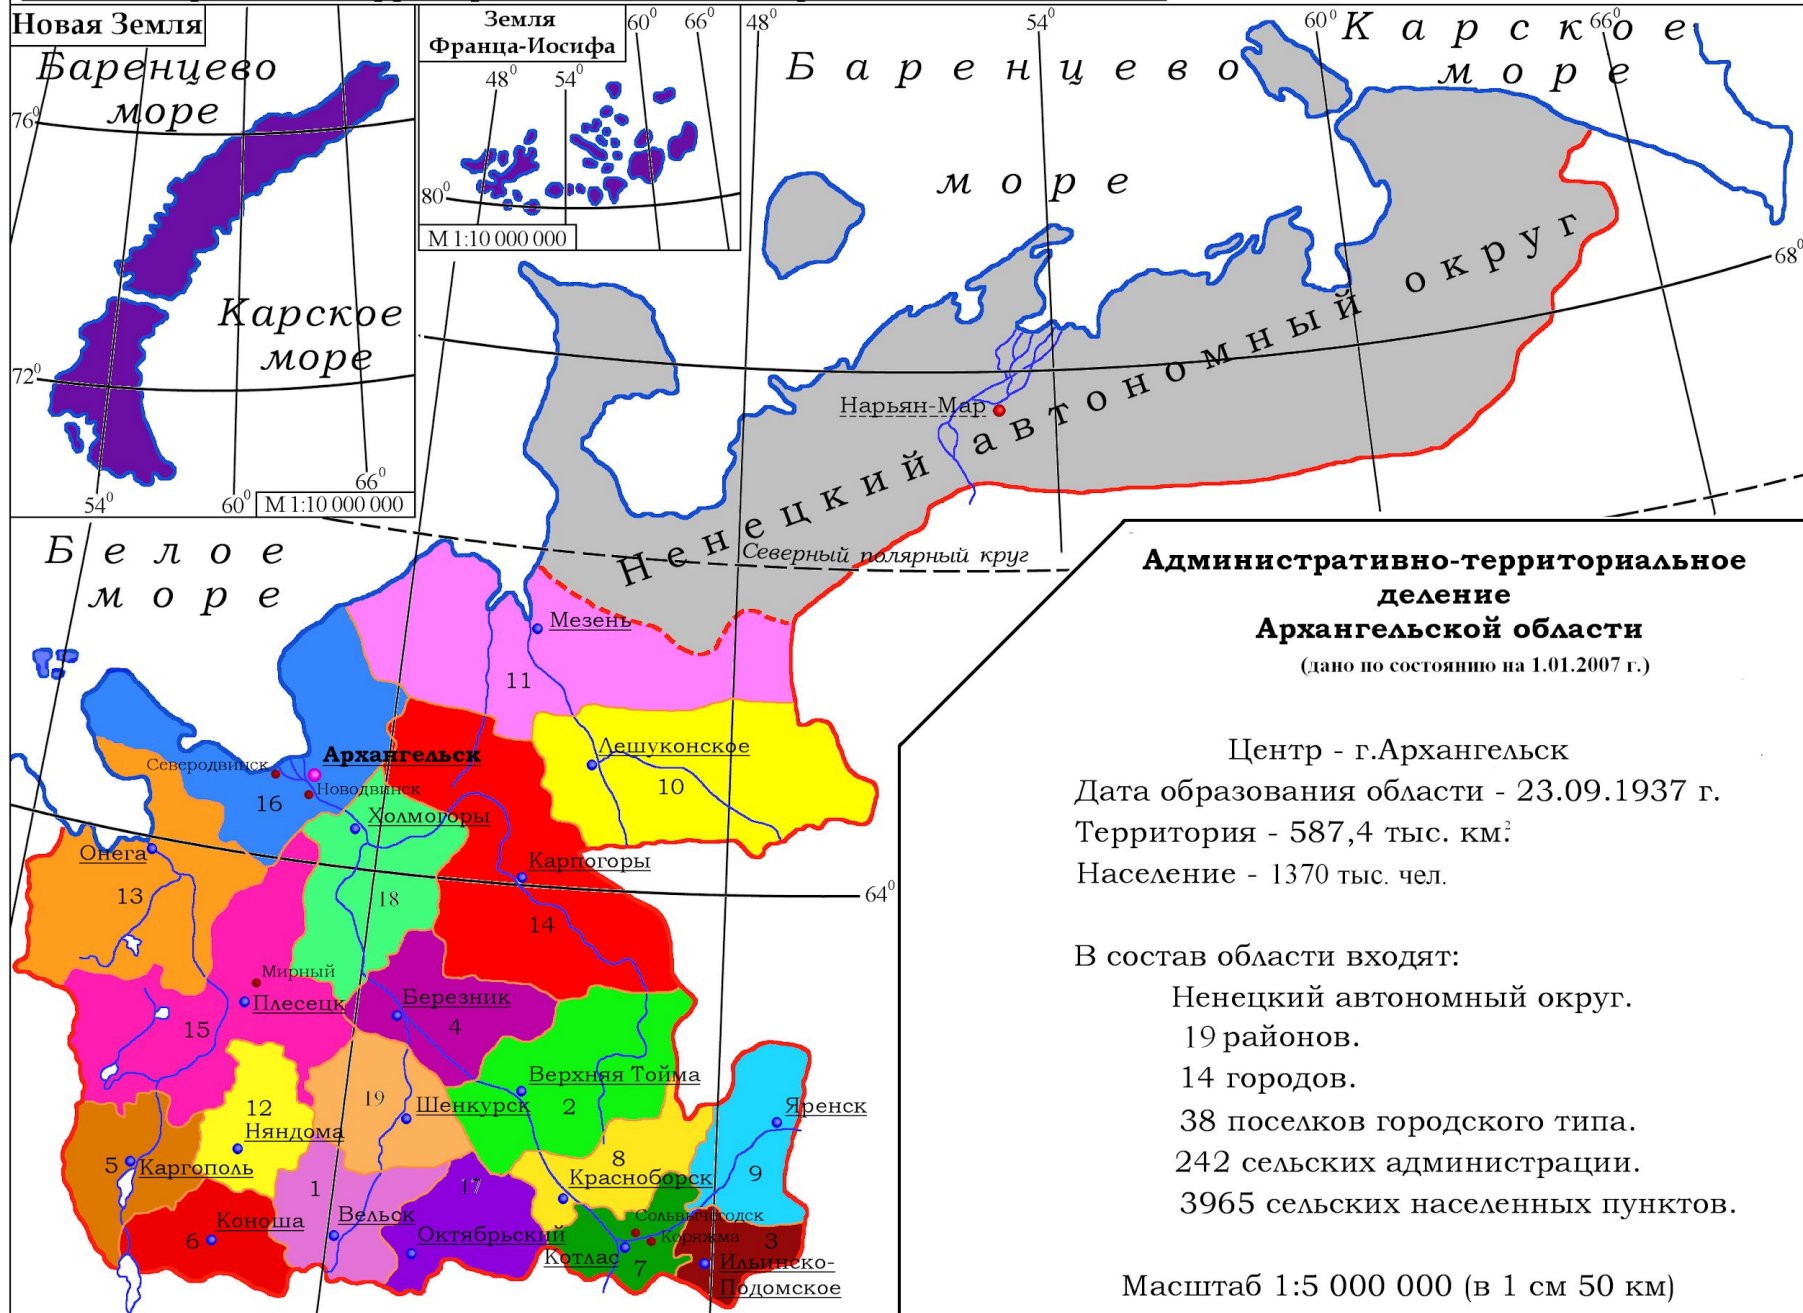

Административно-территориальное деление Архангельской области