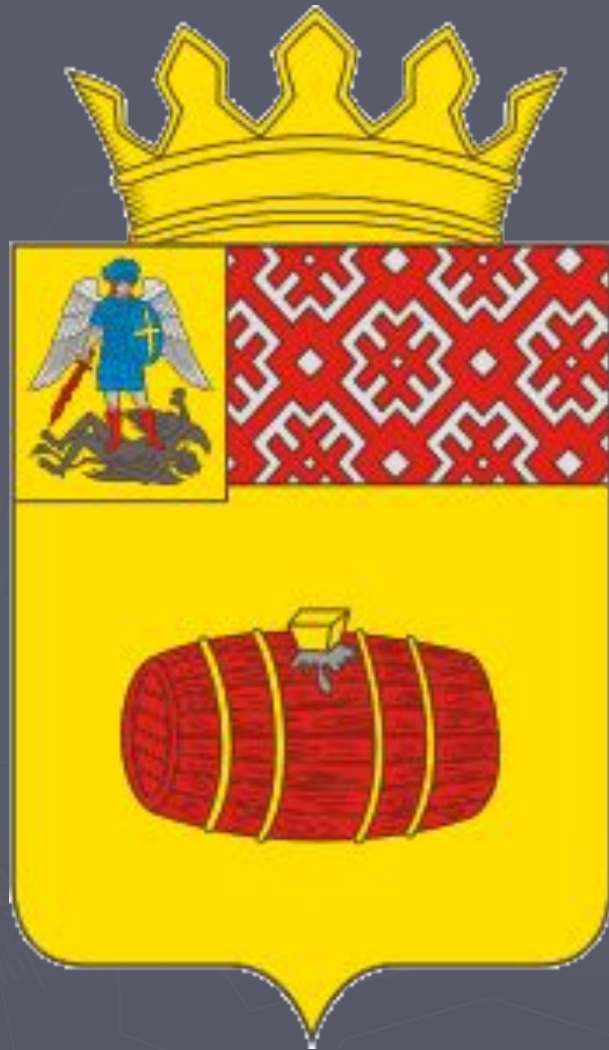

Герб и флаг Вельского района