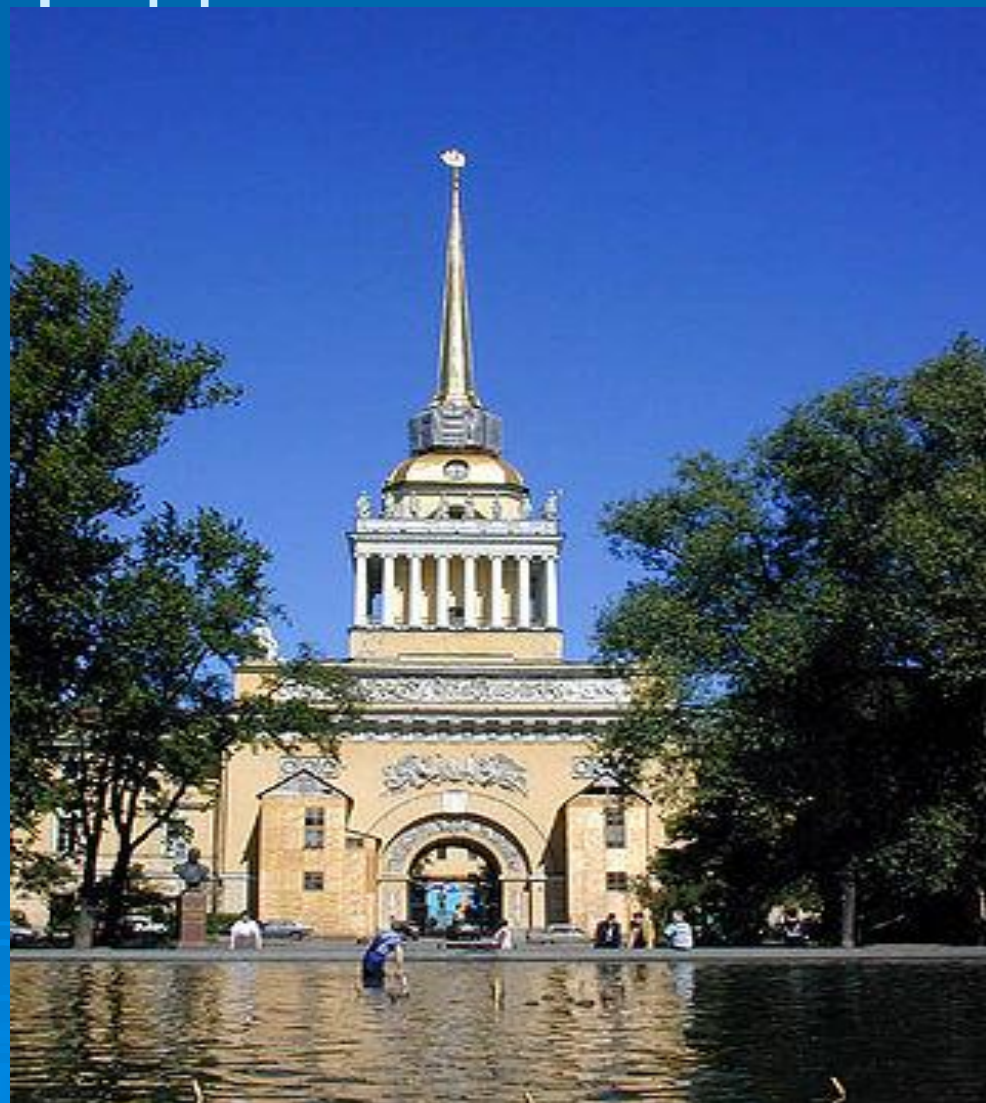

Неофициальные символы города.