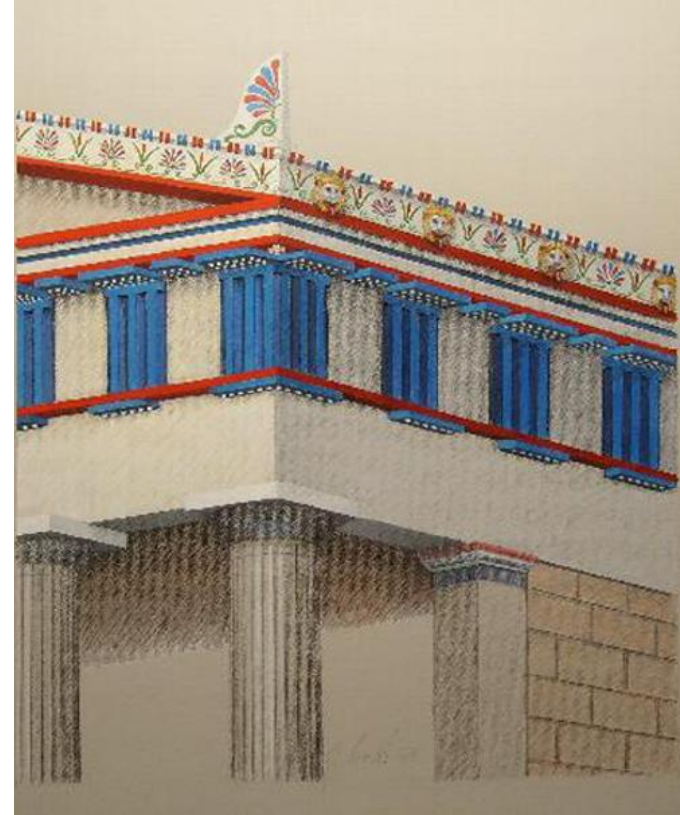

СКУЛЬПТУРА

СКУЛЬПТУРА

Архаический
период

ПРАВДА ИЛИ ЛОЖЬ?

- 1) Скульптура: древнегреческая скульптура похожа на древнеегипетскую
- 2) Скульптура: сначала появились мужские фигуры. Потом - женские
- 3) Скульптура чаще всего была белого цвета
- 4) Вазопись: чёрнофигурная вазопись – это когда фигуры на вазе чёрного цвета.
- 5) Архитектура: город начинали строить с акрополя – защищённой части города на возвышенности

КОРА – женская
фигура

ОБЩИЕ ЧЕРТЫ КОР:

- Поза:
 - фронтально
 - одна нога
- Руки:
 - ~~впереди~~ одна рука вдоль тела
 - вторая рука держит атрибут
- Выражение лица: улыбка

**КУРОС –
мужская фигура**

ЧЕМ КУРОС ОТЛИЧАЕТСЯ ОТ КОРЫ?

1) Линия плеч
наклонена, как и линия
бёдер

2) Если напряжена
левая нога, то правая -
расслаблена

Скульптор:
Мирон

Скульптура:
«Дискобол»

СКУЛЬПТУРА

ЭЛИНИЗМ
(4-1 вв до н.э.)

Александр Македонский (356 – 323 гг до н.э.)