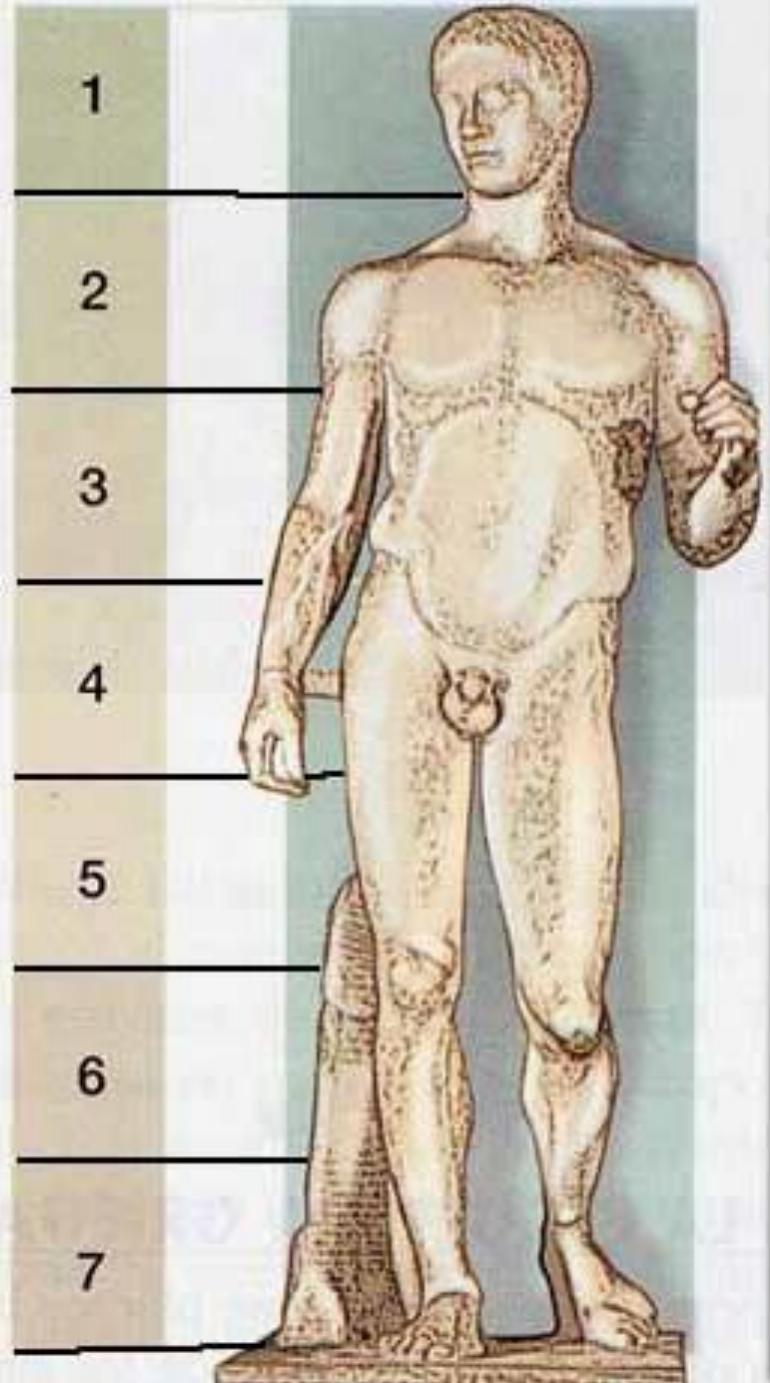

СКУЛЬПТУРА

СКУЛЬПТУРА

Архаический
период

ПРАВДА ИЛИ ЛОЖЬ?

- 1) Скульптура: древнегреческая скульптура похожа на древнеегипетскую
- 2) Скульптура: сначала появились мужские фигуры. Потом - женские
- 3) Скульптура чаще всего была белого цвета
- 4) Вазопись: чёрнофигурная вазопись – это когда фигуры на вазе чёрного цвета.
- 5) Архитектура: город начинали строить с акрополя – защищённой части города на возвышенности

КОРА – женская
фигура

ОБЩИЕ ЧЕРТЫ КОР:

- Поза:
 - фронтально
 - одна нога
- Руки:
 - ~~впереди~~ одна рука вдоль тела
 - вторая рука держит атрибут
- Выражение лица: улыбка

**КУРОС –
мужская фигура**

ЧЕМ КУРОС ОТЛИЧАЕТСЯ ОТ КОРЫ?

«Тираноубийцы»

Какая
скульптурная
группа в
Москве похожа
на эту?

Иван Коржев
«Тираноубийцы 21»

Как вы думаете, что делает
этот юноша?

Возничий

Контрапост - одна часть тела
противопоставлена другой
части тела

1) Линия плеч
наклонена, как и линия
бёдер

2) Если напряжена
левая нога, то правая -
расслаблена

Скульптор:
Мирон

Скульптура:
«Дискобол»

СКУЛЬПТУРА

ЭЛИНИЗМ
(4-1 вв до н.э.)

Александр Македонский (356 – 323 гг до н.э.)