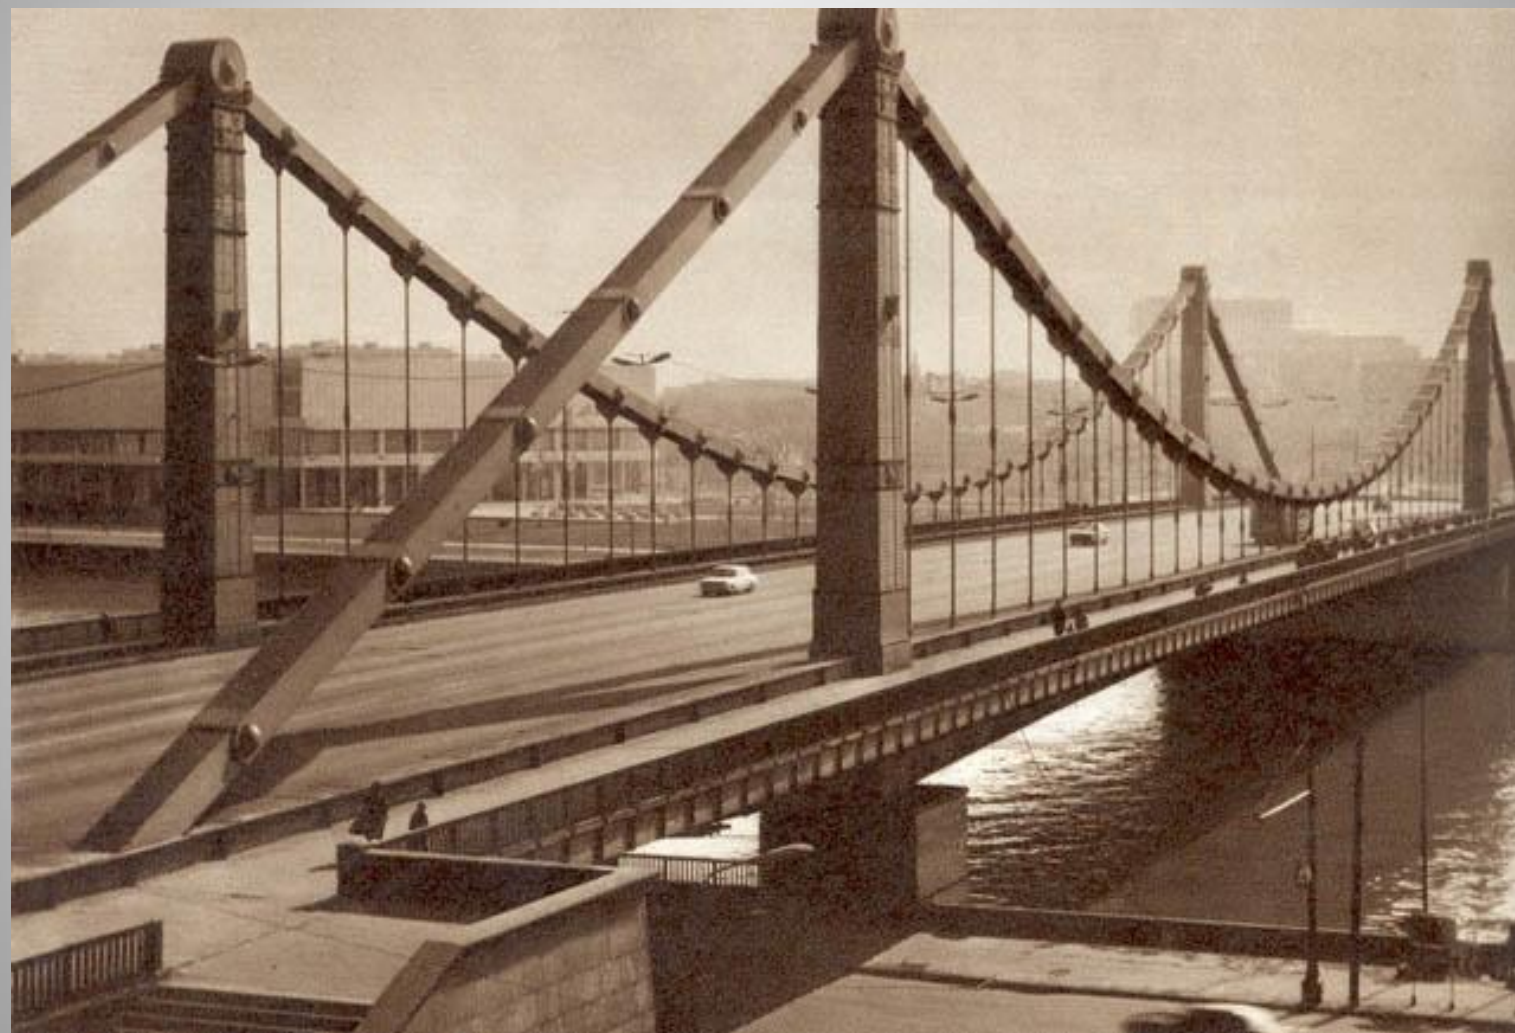

А.Душкин. Станция метро «Кропоткинская» 1935

**А.Н.Душкин.Станция метро
«Маяковская».1938**

А.А.Дейнека. Мозаичные панно

ЗАКРЫТЬ

УВЕЛИЧИТЬ

**А.Герасимов.
Сталин и
Ворошилов в
Кремле. 1938**

**И.Бродский. Нарком
обороны К.Ворошилов
на лыжной прогулке.
1937**