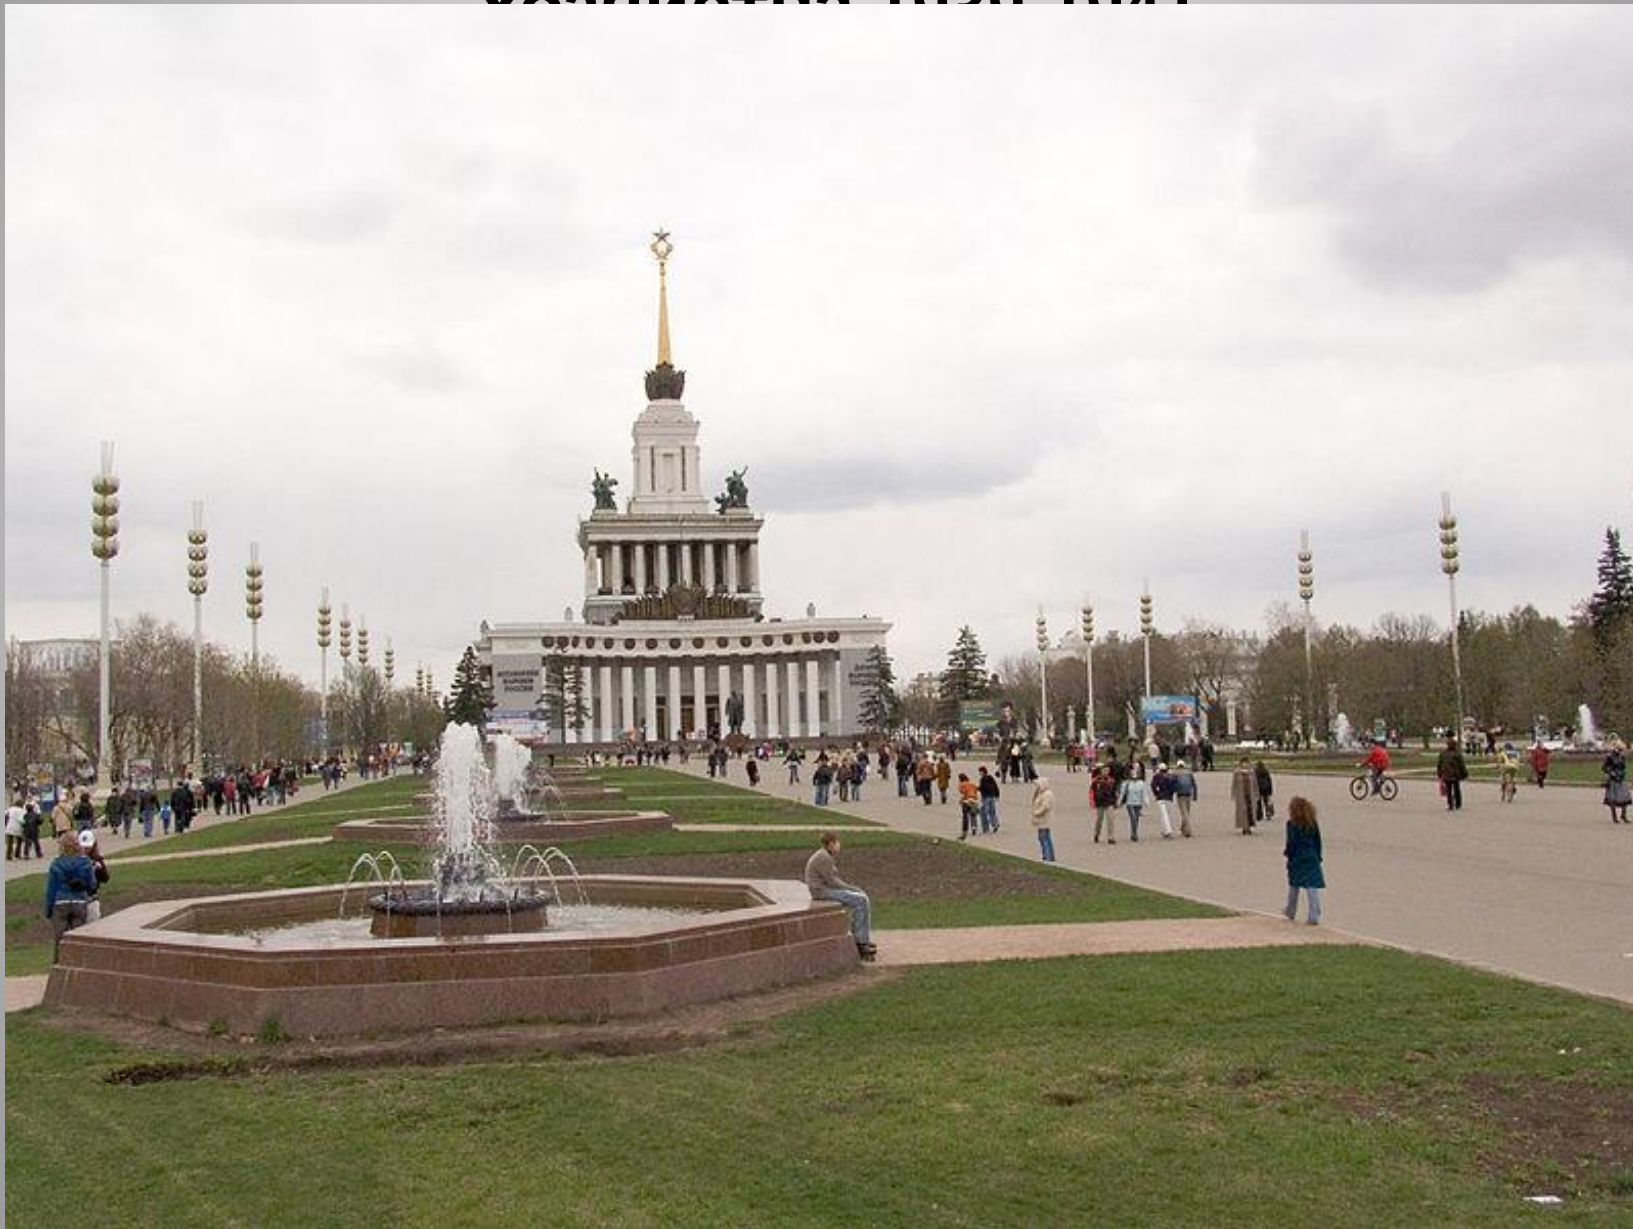

**В.Щуко, В.Гельфрейх и др. Главный павильон
Выставки достижений народного
хозяйства 1939-1941**