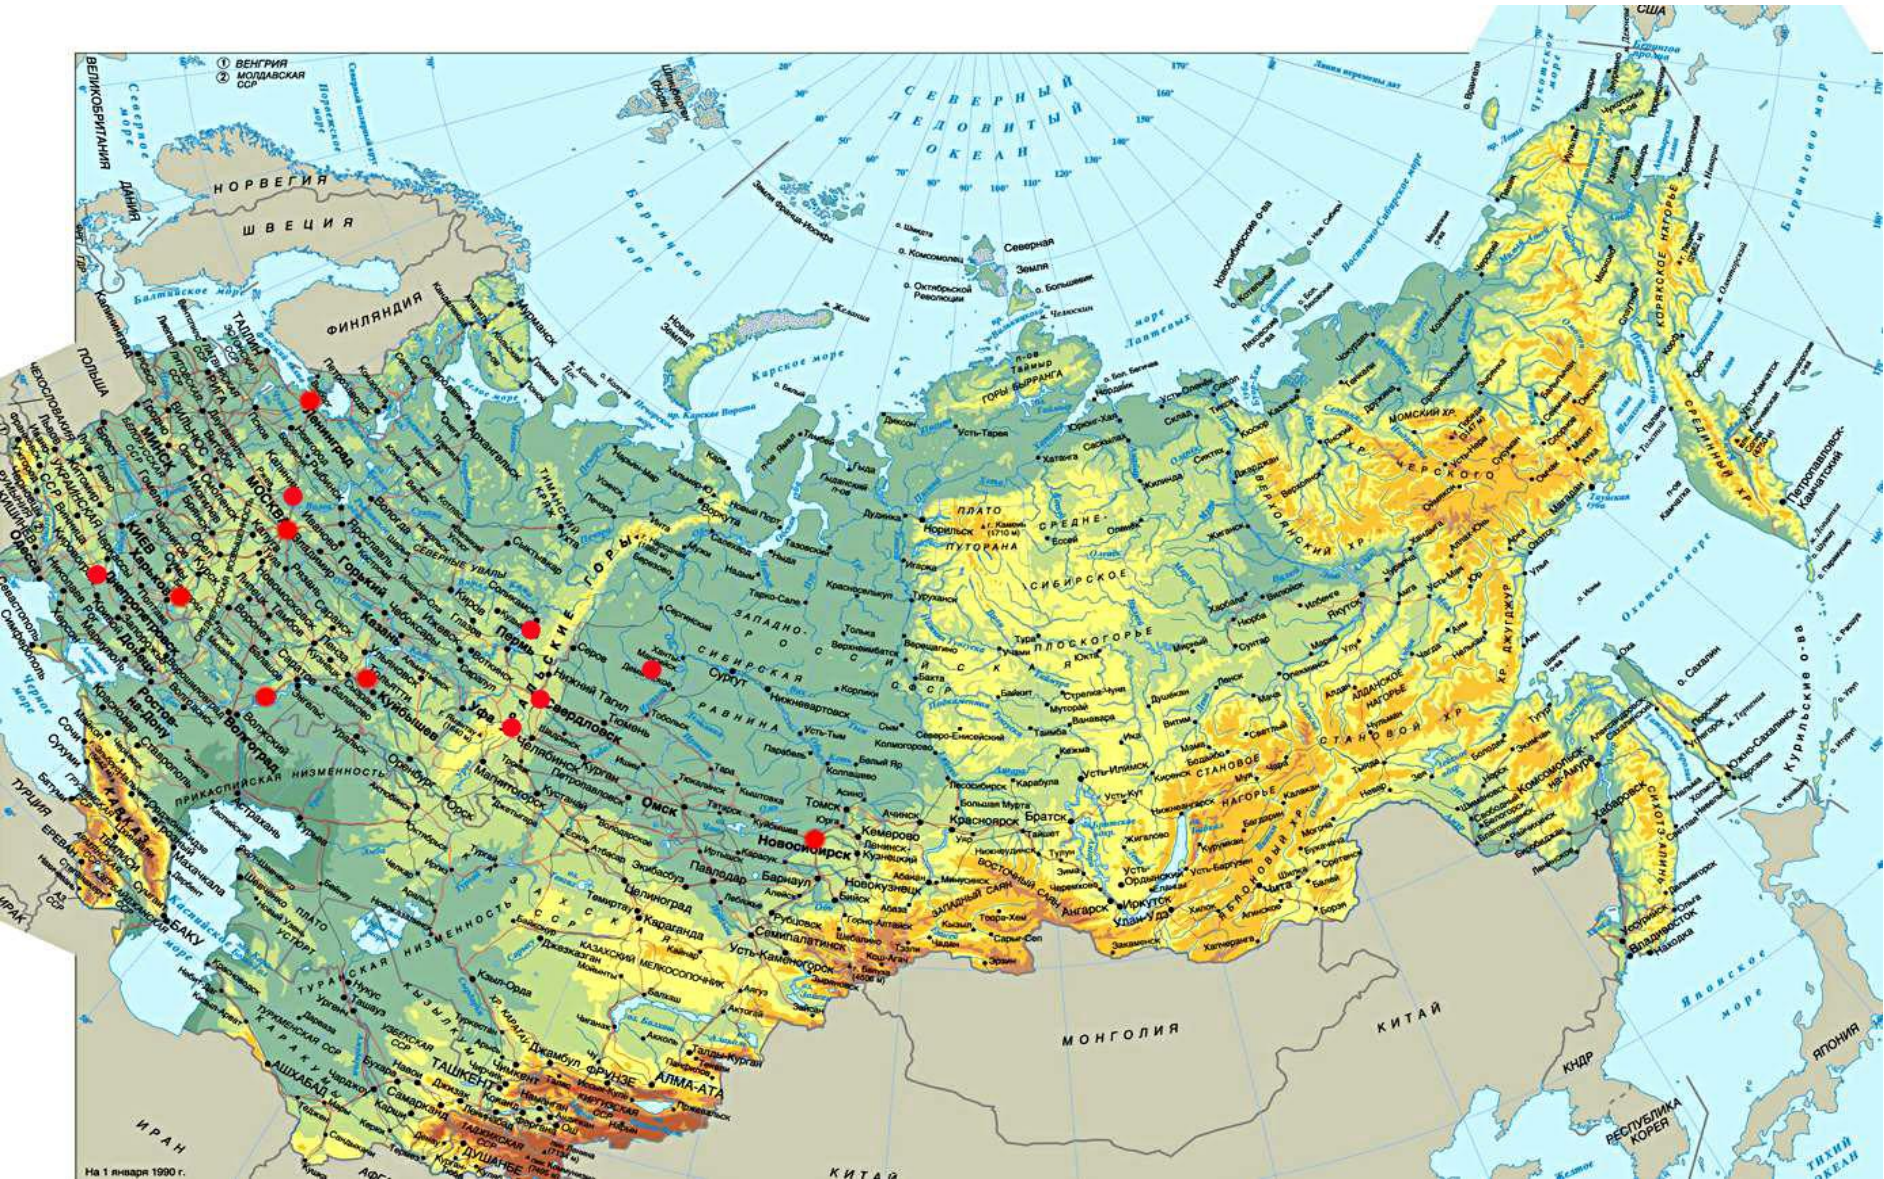

Советская Россия. СССР. РФ.

Праздник 7 ноября

Выступление Ленина перед рабочими

Советская Россия. СССР. РФ.

1922 год - СССР

НАСЕЛЕННЫЕ ПУНКТЫ

●	более 1 000 000 жителей
○	300 000 - 1 000 000 жителей
○	100 000 - 300 000 жителей
○	50 000 - 100 000 жителей
○	10 000 - 50 000 жителей
○	менее 10 000 жителей

МОСКВА столица Российской Федерации
МИНСК столица государства
КАПИТ столица и центры субъектов Российской Федерации
УЗЛЫ прочие населенные пункты

СЛОВАРИ НА КАРТЕ ОБЪЕДИНЕНИЯ

1 Край Пермский автономный округ	9 Республика Адыгея (Адыгея)
2 Херсонская Республика	10 Карачаево-Черкесская Республика
3 Республика Марий Эл	11 Республика Северная Осетия-Алания
4 Самарская область	12 Республика Ингушетия
5 Чувашская Республика-Татарстан	13 Чеченская Республика
6 Республика Мордовия	14 Чувашская Республика
7 Самарский край	15 Иты-Ординский автономный округ
8 Свердловский край	16 Итальяно-Бурятский автономный округ
	17 Республика Татарстан (Татарстан)