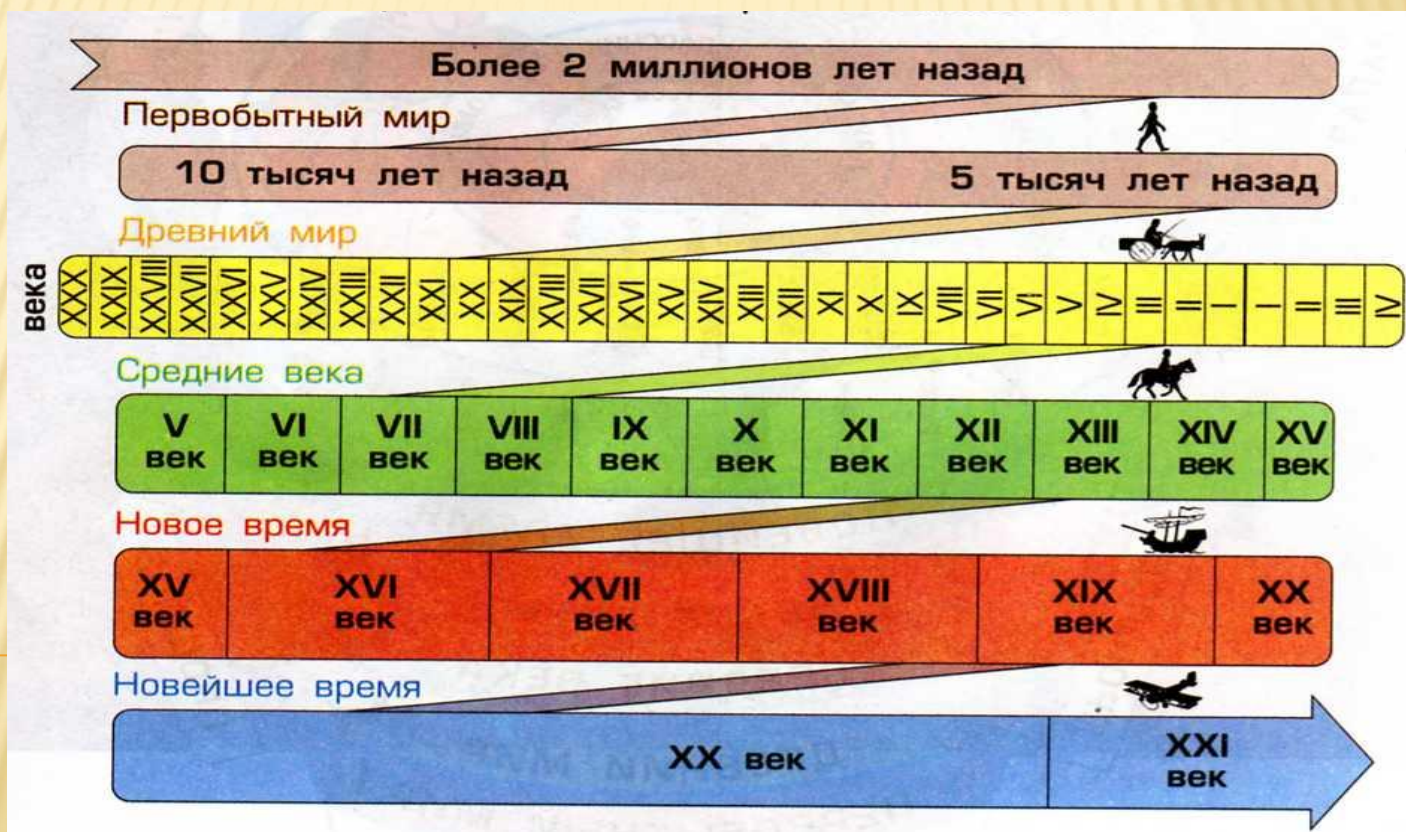

# СРЕДНИЕ ВЕКА – ВРЕМЯ МЕЖДУ ДРЕВНОСТЬЮ И НОВЫМ ВРЕМЕНЕМ

# МЕЧЕТЬ КУББАТ АС – САХРА (КУПОЛ СКАЛЫ). ИЕРУСАЛИМ.

---