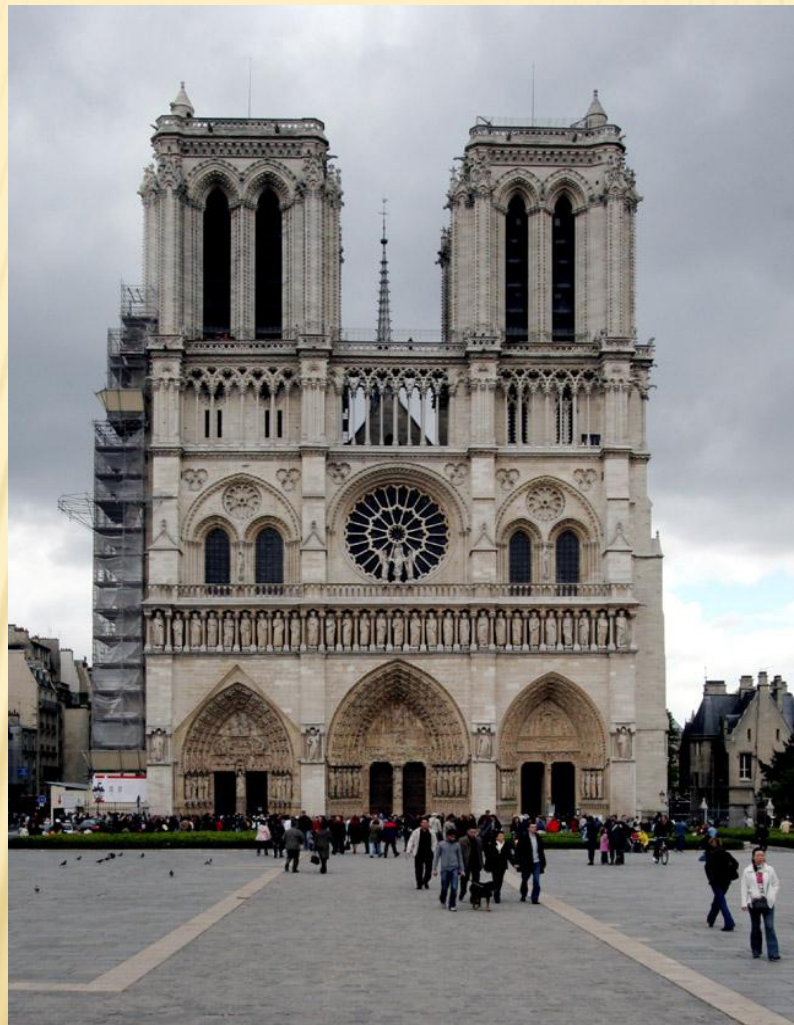

# СРЕДНИЕ ВЕКА – ВРЕМЯ МЕЖДУ ДРЕВНОСТЬЮ И НОВЫМ ВРЕМЕНЕМ

# СОБОР НОТР-ДАМ ДЕ ПАРИ (ПАРИЖСКОЙ БОГОМАТЕРИ). ПАРИЖ

---