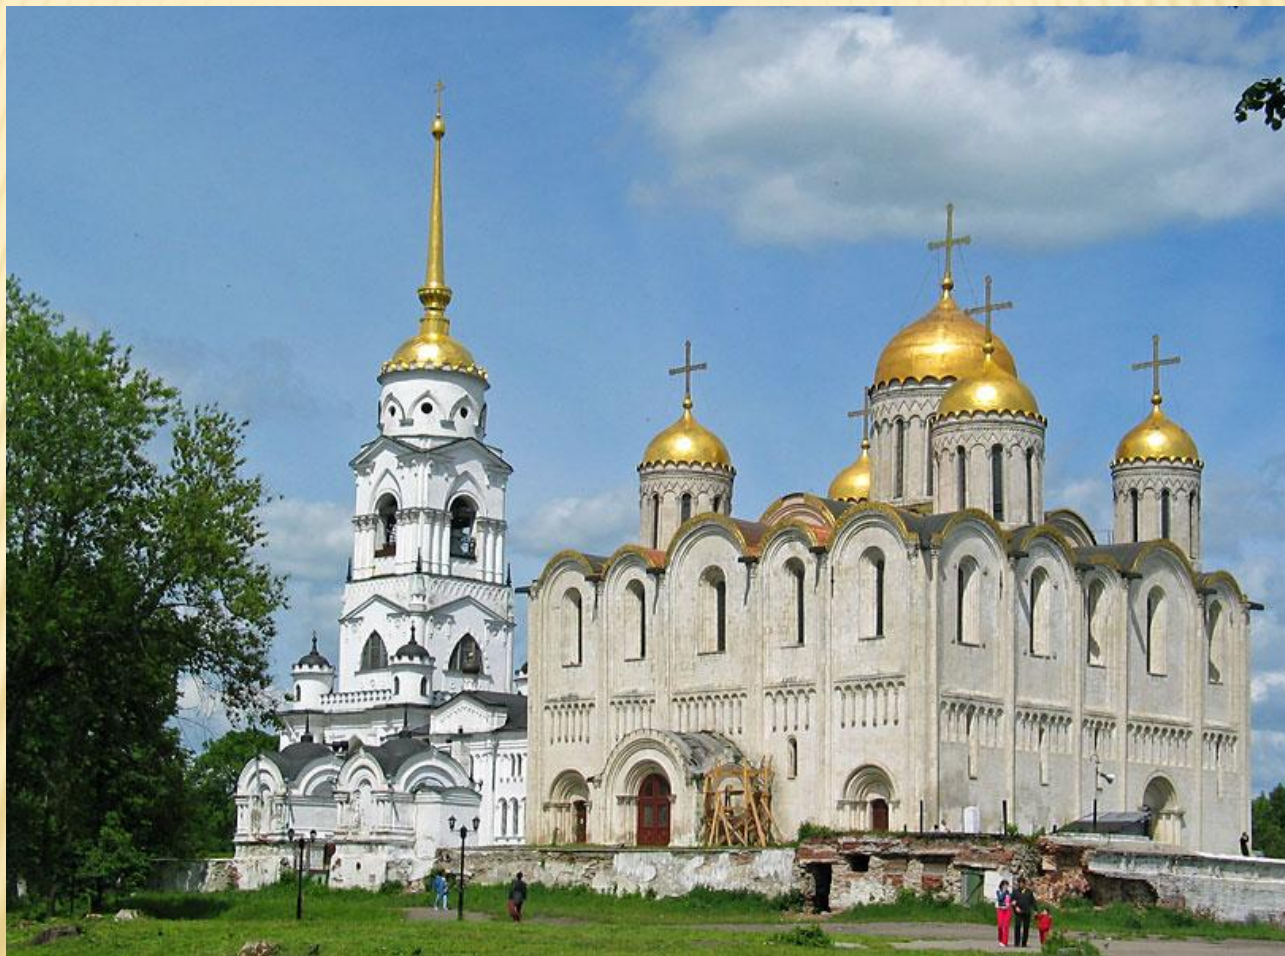

# СОБОР НОТР-ДАМ ДЕ ПАРИ (ПАРИЖСКОЙ БОГОМАТЕРИ). ПАРИЖ

---

# МЕЧЕТЬ КУББАТ АС – САХРА (КУПОЛ СКАЛЫ). ИЕРУСАЛИМ.

---