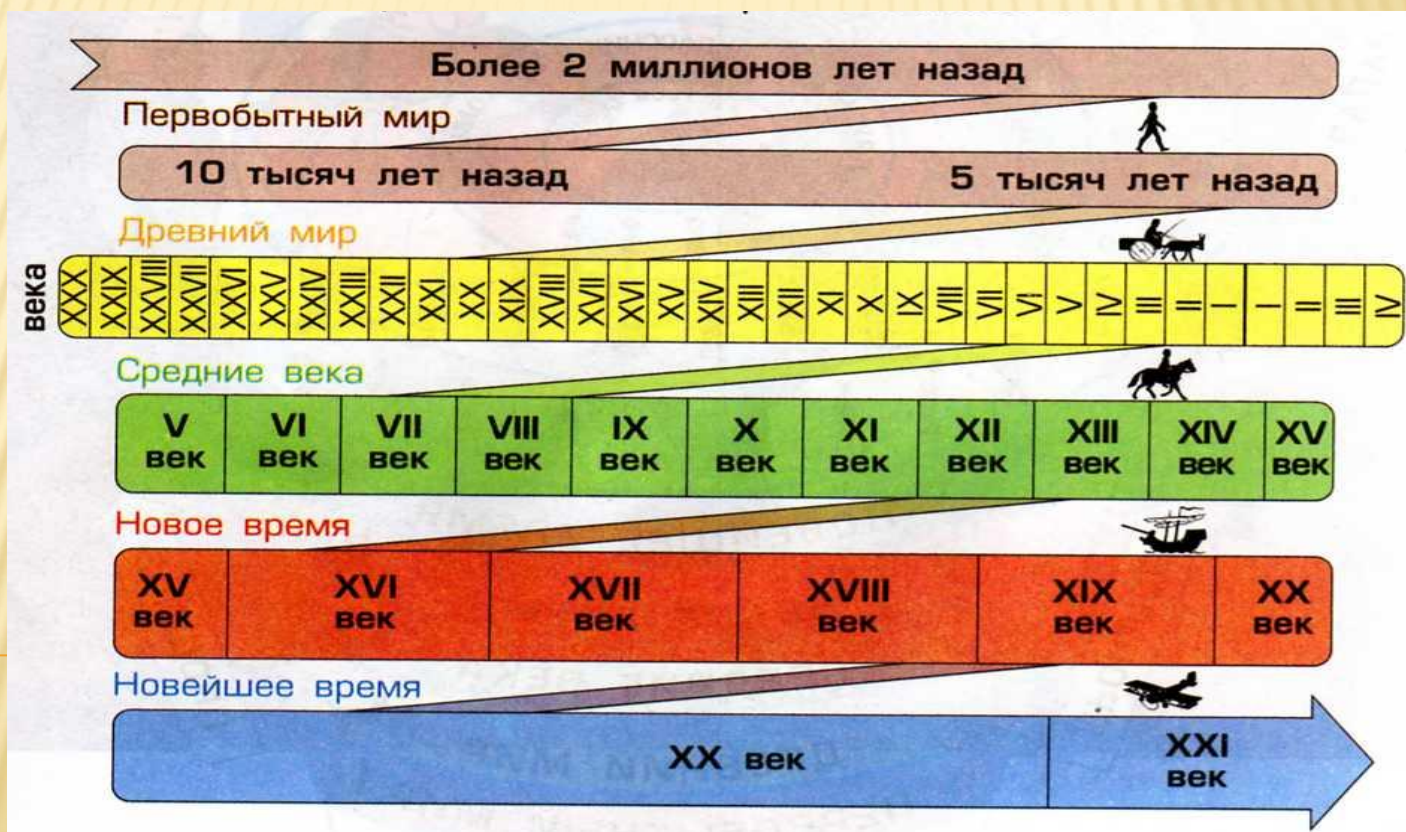

СРЕДНИЕ ВЕКА – ВРЕМЯ МЕЖДУ ДРЕВНОСТЬЮ И НОВЫМ ВРЕМЕНЕМ

СОБОР НОТР-ДАМ ДЕ ПАРИ (ПАРИЖСКОЙ БОГОМАТЕРИ). ПАРИЖ

УСПЕНСКИЙ СОБОР ВО ВЛАДИМИРЕ. РУСЬ.

МЕЧЕТЬ КУББАТ АС – САХРА (КУПОЛ СКАЛЫ). ИЕРУСАЛИМ.

ХРАМ КАНДАРЬЯ МАХАДЕВА. ИНДИЯ.

ПИРАМИДА В Г.ТИКАЛЬ. ГОСУДАРСТВО МАЙЯ. (НЫНЕ ТИКАЛЬ РАСПОЛОЖЕН НА ТЕРРИТОРИИ ГВАТЕМАЛЫ).

ХРАМ ХООДО. ЯПОНИЯ.

ЕДИНОВЕРЦЫ И ИНОВЕРЦЫ