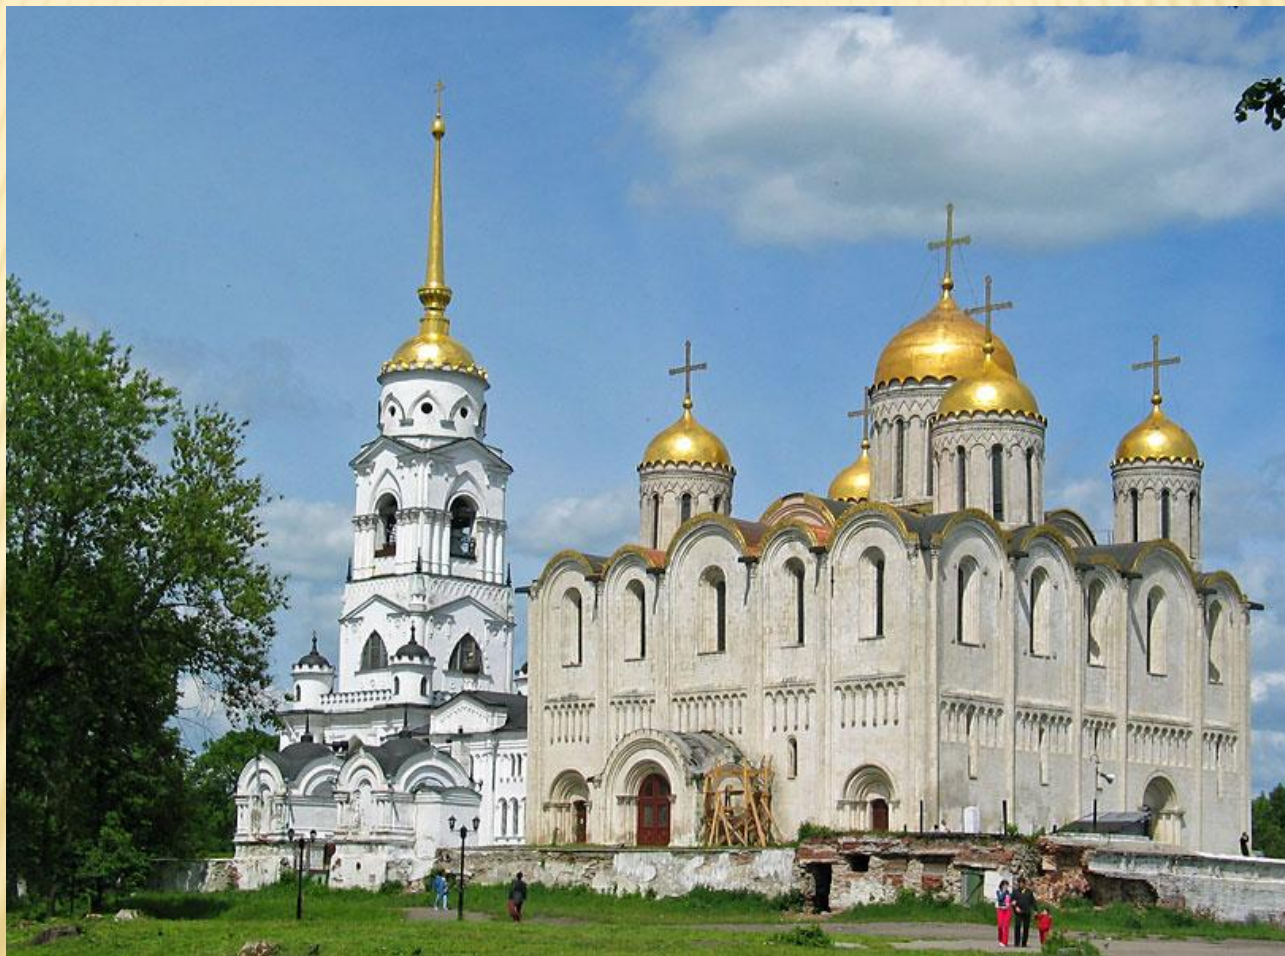

УСПЕНСКИЙ СОБОР ВО ВЛАДИМИРЕ. РУСЬ.