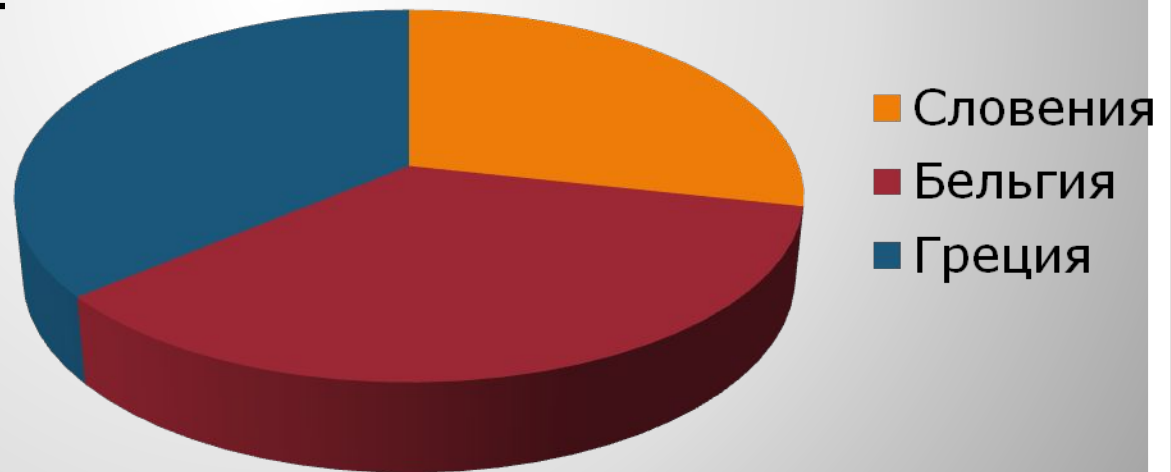

Статистика института семьи в Европейском союзе

Состояние семьи в современном цивилизованном мире оценивается как критическое. Падает число заключаемых браков, растёт число разводов, число неблагополучных семей. В 2004 году в 25 странах Европейского Союза было заключено 2,2 миллиона браков, что составляет 4,8 браков на 1000 жителей.

Наибольшие показатели брака имеют (на 1000 жителей)

Словения — 3,3
Бельгия — 4,1
Греция — 4,2

**Низшие показатели брака
имеют (на 1000 жителей)**

На два заключённых брака почти один развод

В 2004 году в 25 странах Европейского Союза было расторгнуто около 1 миллиона браков, что составляет 2,1 браков на 1000 жителей