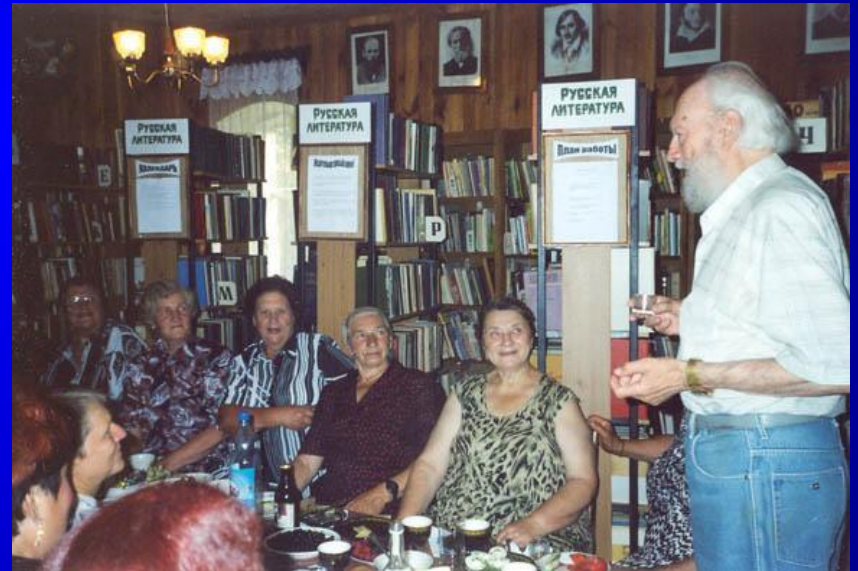

Только у нас вы можете
встретится с интересными людьми