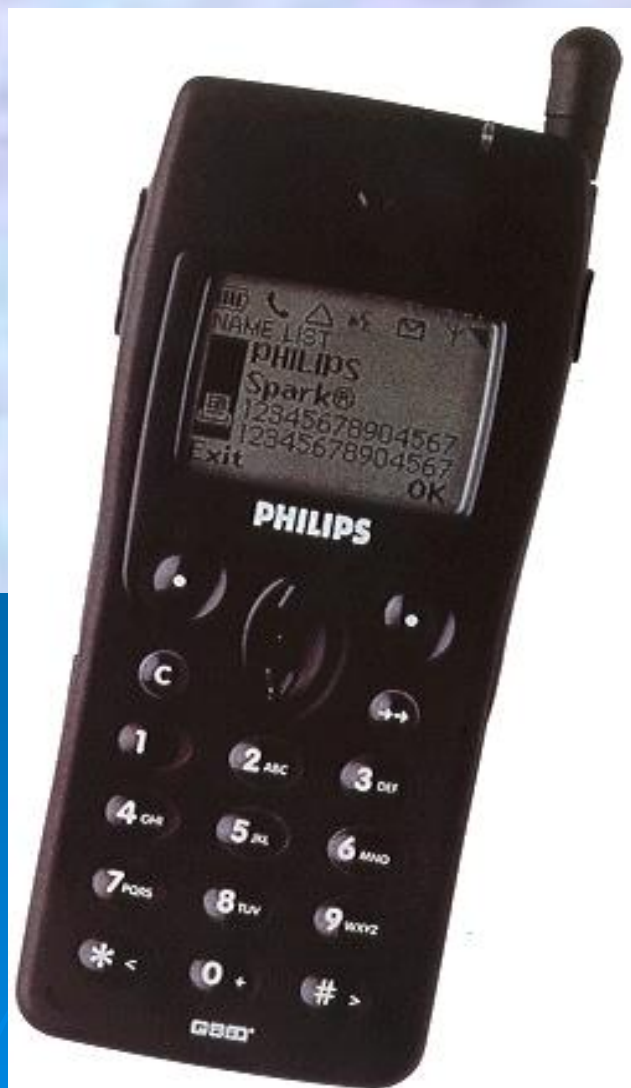

9 вересня 1991 в Росії з'явився перший оператор стільникового зв'язку на базі технології NMT-450 — ЗАТ «Дельта Телеком». Ціна телефону Mobira - MD 59 NB2 (вагою близько 3 кг) з підключенням складала близько \$4000. Хвилина розмови коштувала близько \$1. За перші чотири роки роботи «Дельта Телеком» підключило 10 000 абонентів.

В 1989 році був випущений мобільний телефон Motorola MicroTAC, мікрофон якого вміщувався у відкидній кришці

В 1993 створено перший мобільний телефон із вбудованим годинником Venefon Beta.

В 1996 році був випущений перший мобільний телефон в форм-факторі «розкладушка» — Motorola StarTAC

В 1997 випущений мобільний телефон Philips Spark, що міг працювати 350 годин без підзарядки.

В 1997 перший мобільний телефон з кольоровим екраном
Siemens S10

В 1999 перший сотовий телефон в форм-факторі
слайдер Siemens SL10

В 2000 році перший мобільний телефон з підтримкою технології Internet Times (Swatch) — Ericsson T20.

**В 2000 році перший мобільний телефон,
що мав GPS-приймач — Benetton ESC.**

В 2002 році випущений перший мобільний телефон з вбудованою камерою – Samsung V200