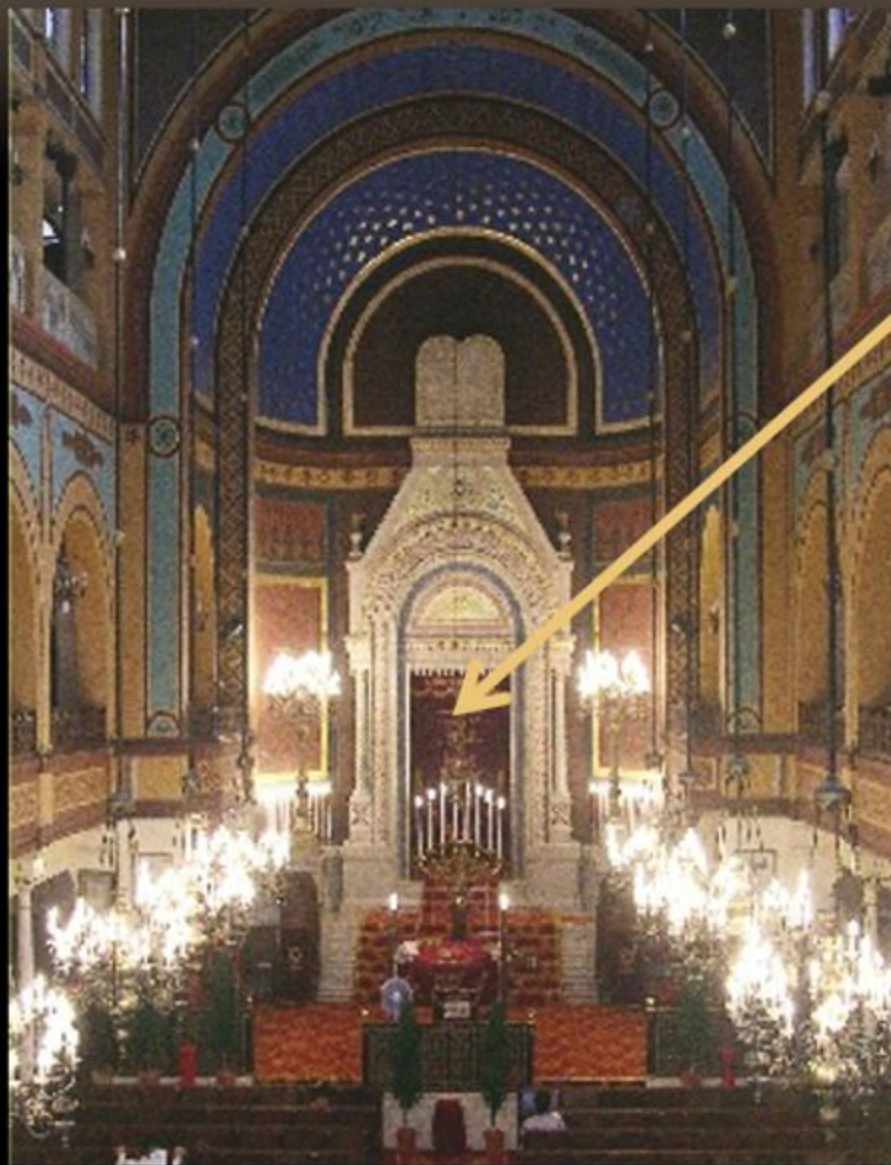

# Внутреннее устройство синагоги

Арон кодеш – шкаф,  
в котором хранятся  
свитки Торы.

# Внутреннее устройство синагоги

Парохет – специальное вышитое покрывало, закрывающее арон кодеш

# Внутреннее устройство синагоги

Нер-тамуд  
(Менора) –  
светильник,  
постоянно  
горящий в  
синагоге

# Внутреннее устройство синагоги

Бима – возвышение, которое находится посреди синагоги. На этом возвышении установлен стол, на который кладут свиток Торы для чтения