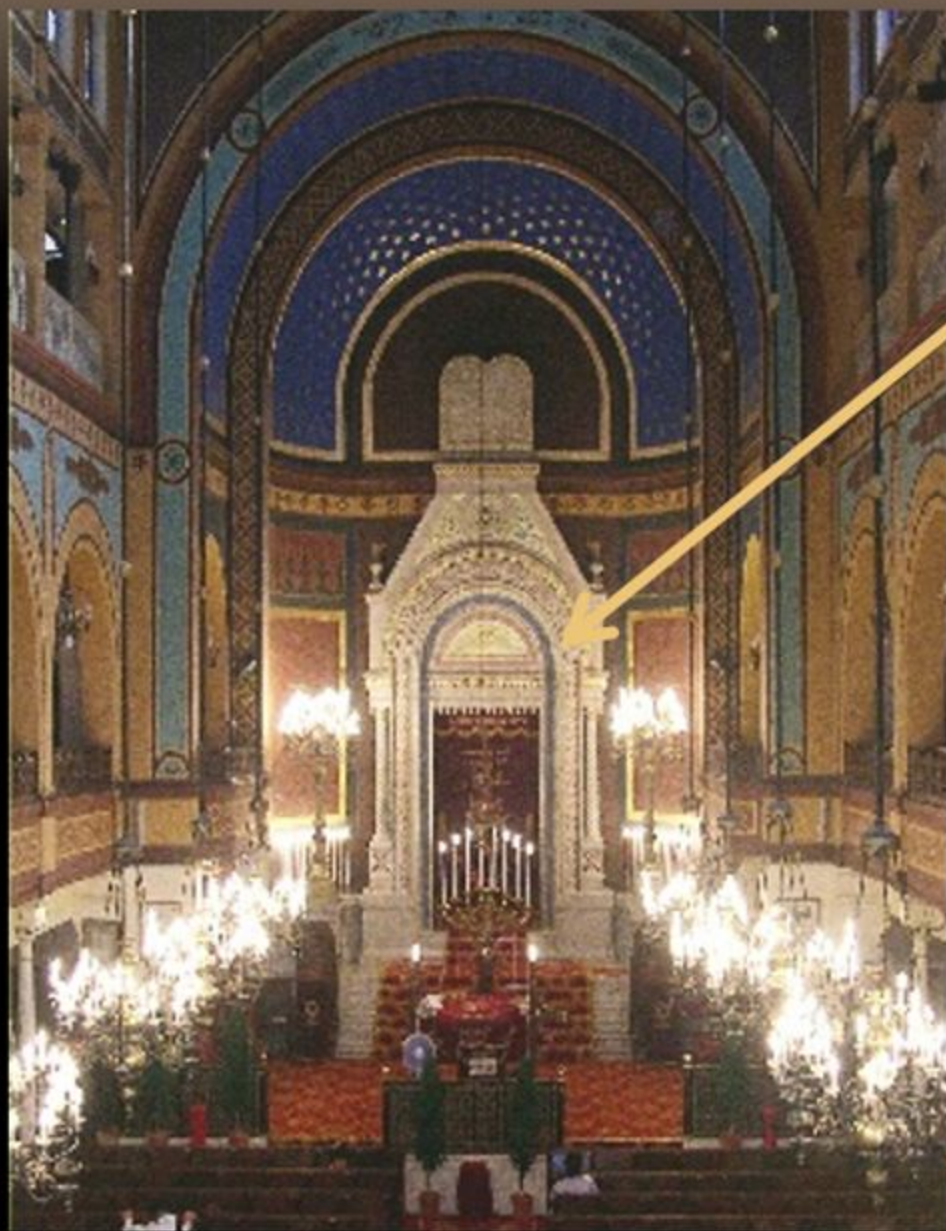

# Внутреннее устройство синагоги

Арон кодеш – шкаф,  
в котором хранятся  
свитки Торы.

# Внутреннее устройство синагоги

Парохет – специальное вышитое покрывало, закрывающее арон кодеш

# Внутреннее устройство синагоги

Нер-тамуд  
(Менора) –  
светильник,  
постоянно  
горящий в  
синагоге

# Внутреннее устройство синагоги

Бима – возвышение, которое находится посреди синагоги. На этом возвышении установлен стол, на который кладут свиток Торы для чтения