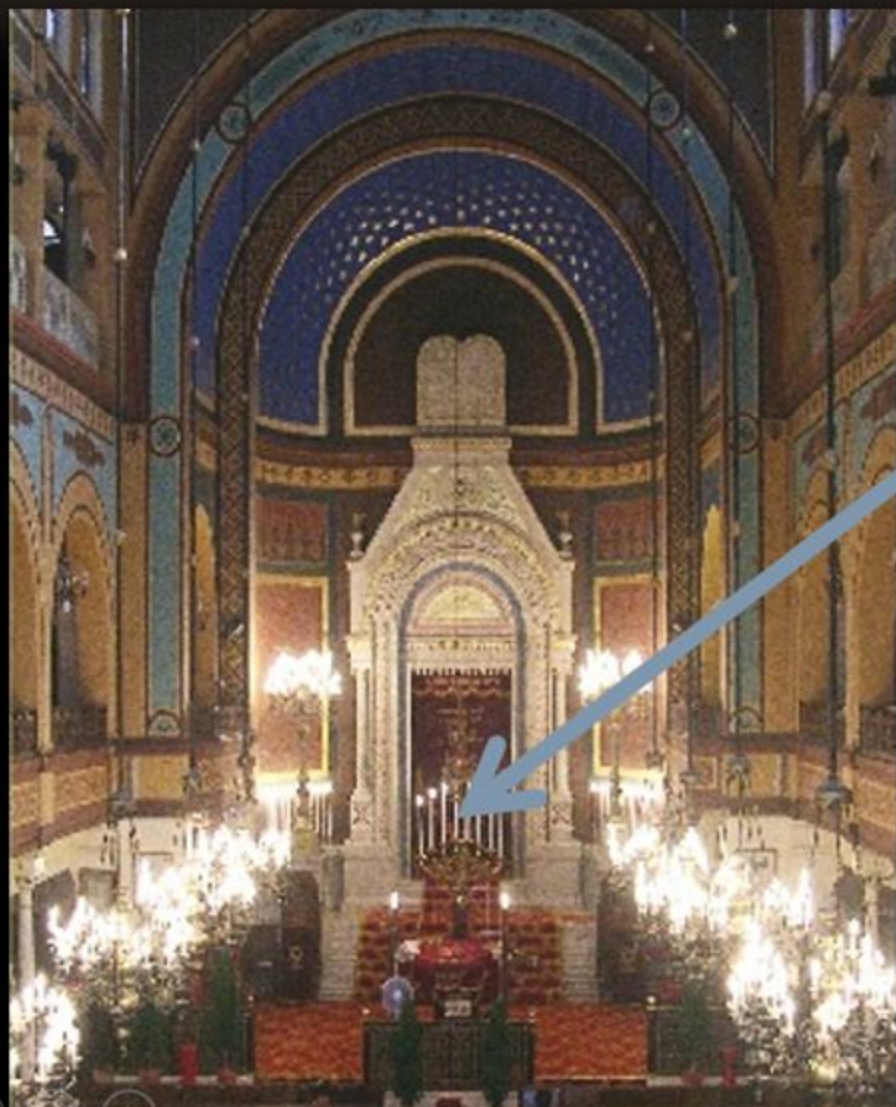

# Внутреннее устройство синагоги

Арон кодеш – шкаф,  
в котором хранятся  
свитки Торы.

# Внутреннее устройство синагоги

Парохет – специальное вышитое покрывало, закрывающее арон кодеш

# Внутреннее устройство синагоги

Нер-тамуд  
(Менора) –  
светильник,  
постоянно  
горящий в  
синагоге

# Внутреннее устройство синагоги

Бима – возвышение, которое находится посреди синагоги. На этом возвышении установлен стол, на который кладут свиток Торы для чтения