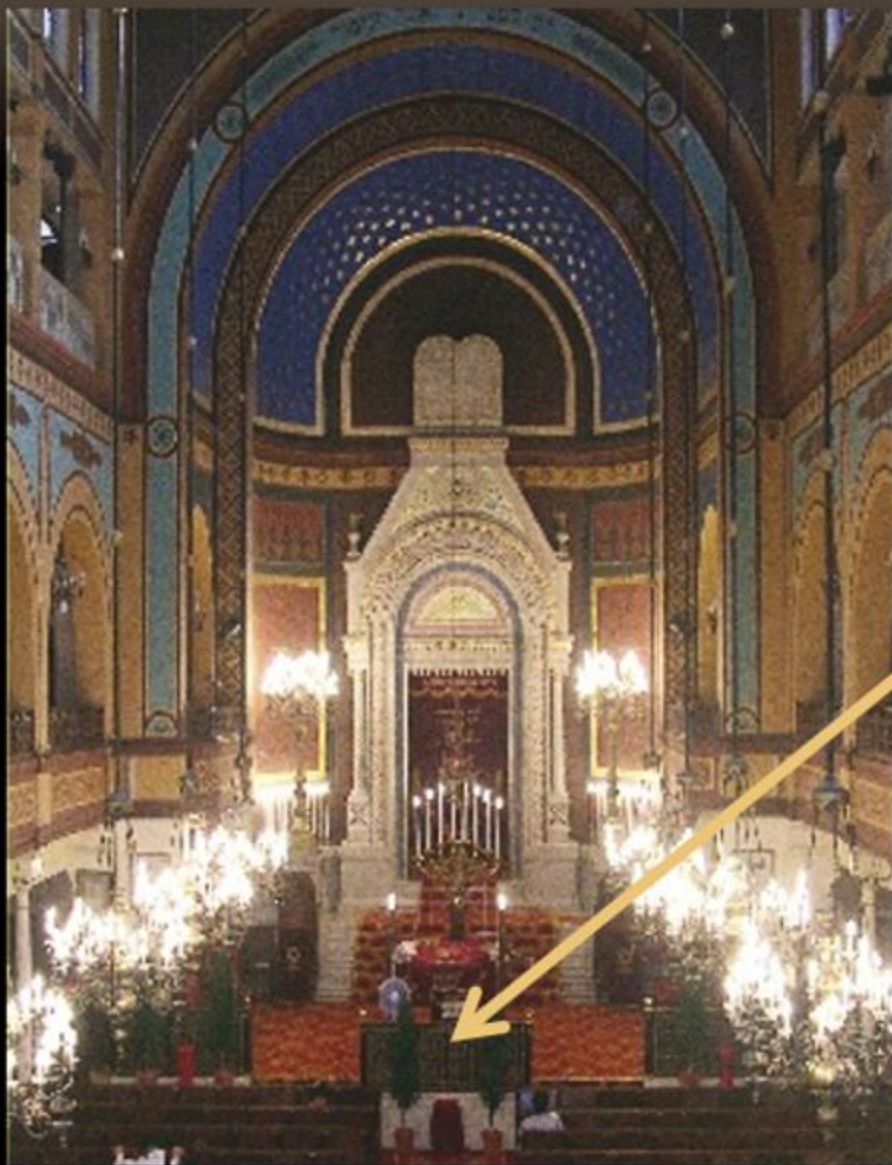

# Внутреннее устройство синагоги

Арон кодеш – шкаф,  
в котором хранятся  
свитки Торы.

# Внутреннее устройство синагоги

Парохет – специальное вышитое покрывало, закрывающее арон кодеш

# Внутреннее устройство синагоги

Нер-тамуд  
(Менора) –  
светильник,  
постоянно  
горящий в  
синагоге

# Внутреннее устройство синагоги

Бима – возвышение, которое находится посреди синагоги. На этом возвышении установлен стол, на который кладут свиток Торы для чтения