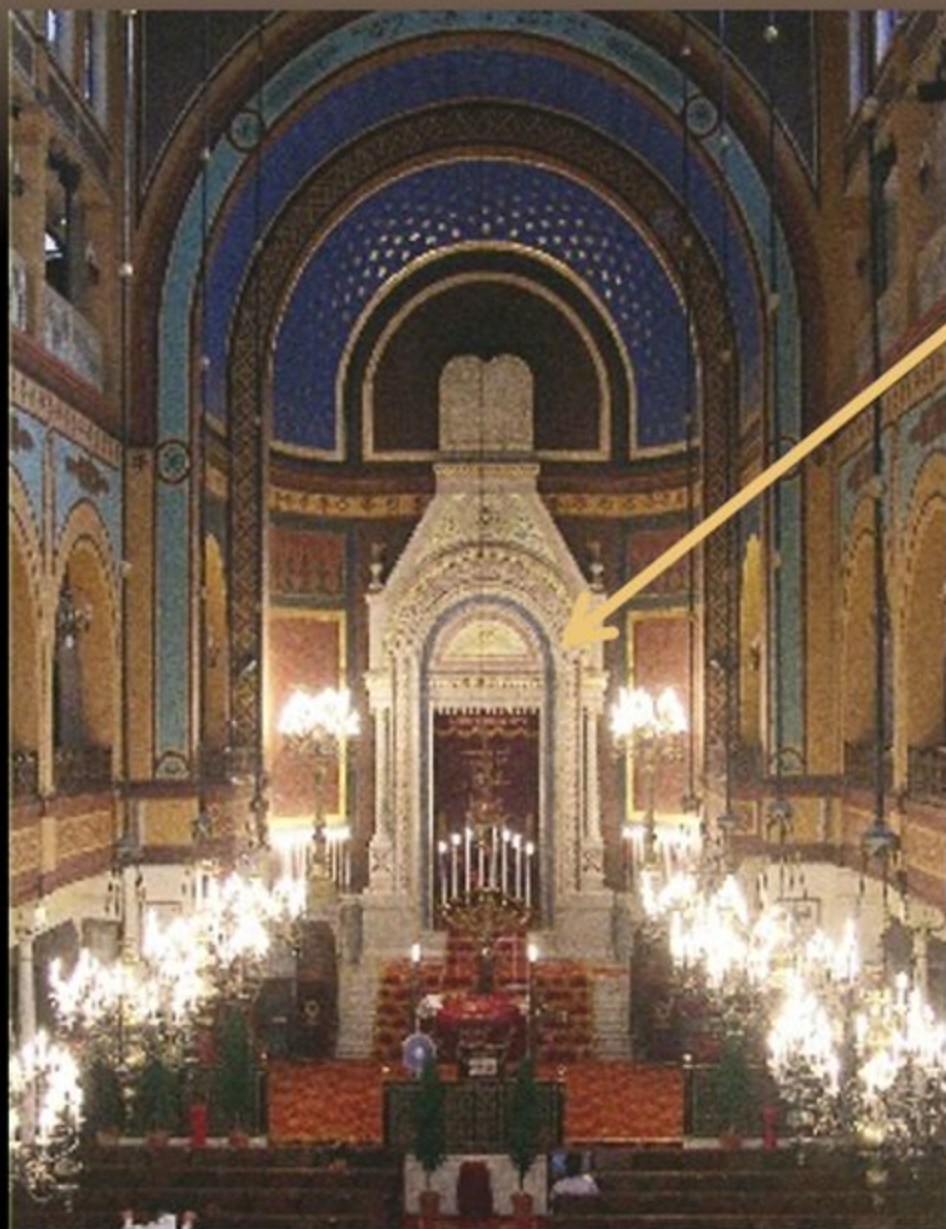

Внутреннее устройство синагоги

Арон кодеш – шкаф,
в котором хранятся
свитки Торы.

Внутреннее устройство синагоги

Парохет – специальное вышитое покрывало, закрывающее арон кодеш

Внутреннее устройство синагоги

Нер-тамуд
(Менора) –
светильник,
постоянно
горящий в
синагоге

Внутреннее устройство синагоги

Бима – возвышение, которое находится посреди синагоги. На этом возвышении установлен стол, на который кладут свиток Торы для чтения