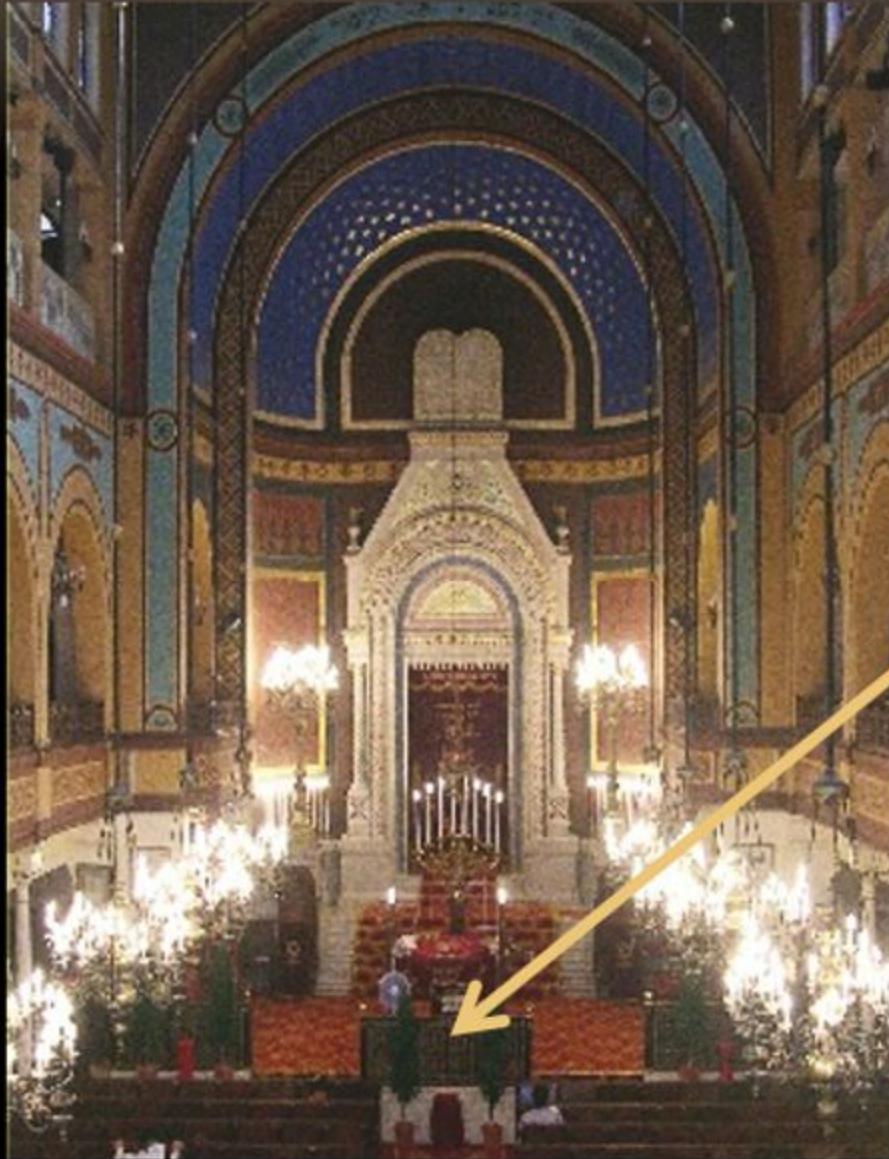

Внутреннее устройство синагоги

Арон кодеш – шкаф,
в котором хранятся
свитки Торы.

Внутреннее устройство синагоги

Парохет – специальное вышитое покрывало, закрывающее арон кодеш

Внутреннее устройство синагоги

Нер-тамуд
(Менора) –
светильник,
постоянно
горящий в
синагоге

Внутреннее устройство синагоги

Бима – возвышение, которое находится посреди синагоги. На этом возвышении установлен стол, на который кладут свиток Торы для чтения