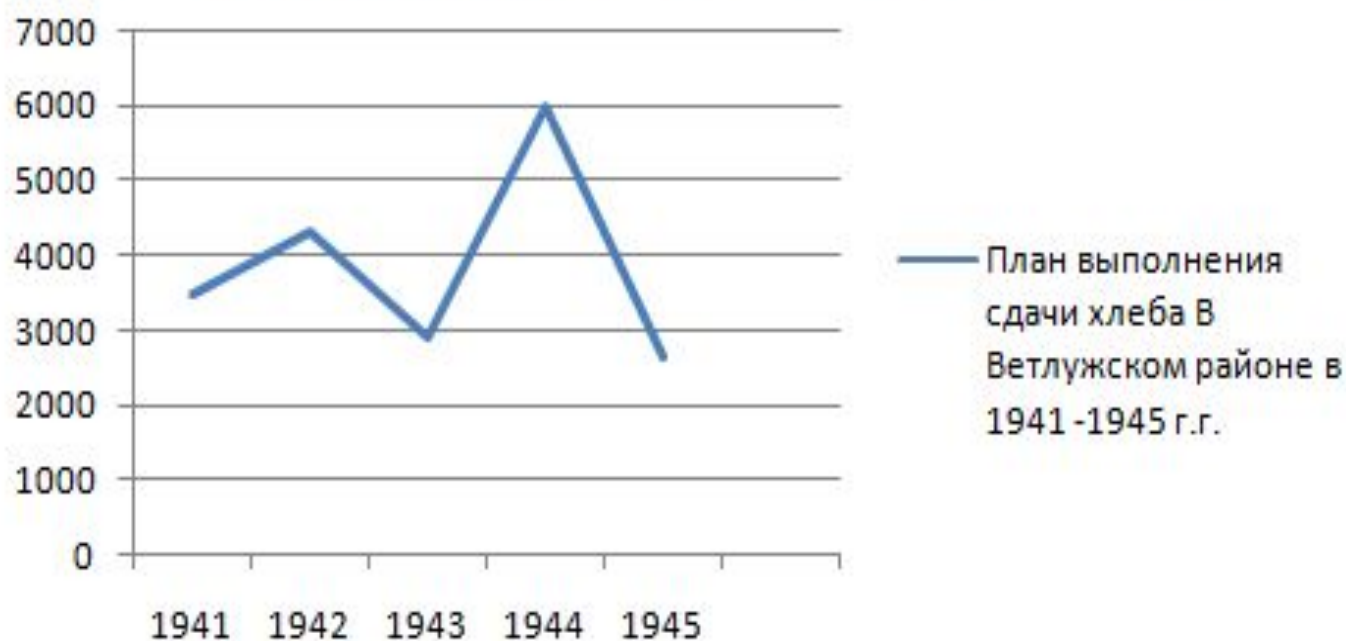

План выполнения сдачи хлеба в Ветлужском районе в 1941 -1945г.г.

План выполнения сдачи хлеба в Ветлужском районе в 1941 -1945 г.г.