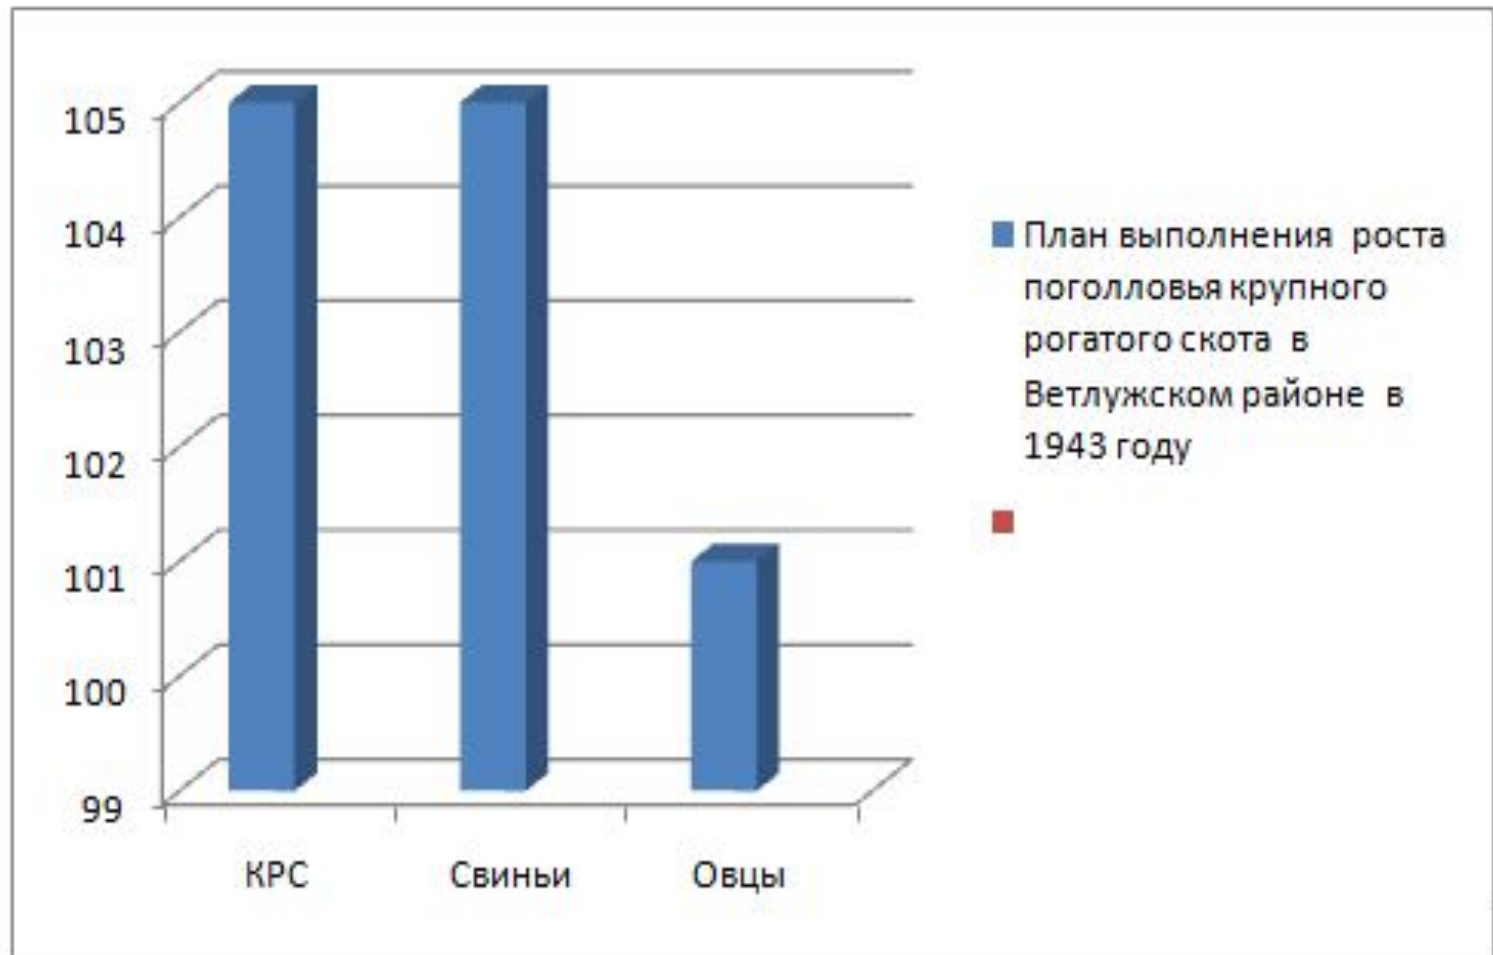

- **Объемы посевных площадей в Ветлужском районе в 1944 году.**

№	Наименование сельскохозяйственных культур	Объемы посевных площадей в га
1	Зерно	5060
2	Картофель	2200
3	Лен	1100
4	Кормовые корнеплоды	295
5	Овощи	45
6	Клевер	1100

План выполнения роста поголовья крупного рогатого скота в Ветлужском районе в 1943 году.