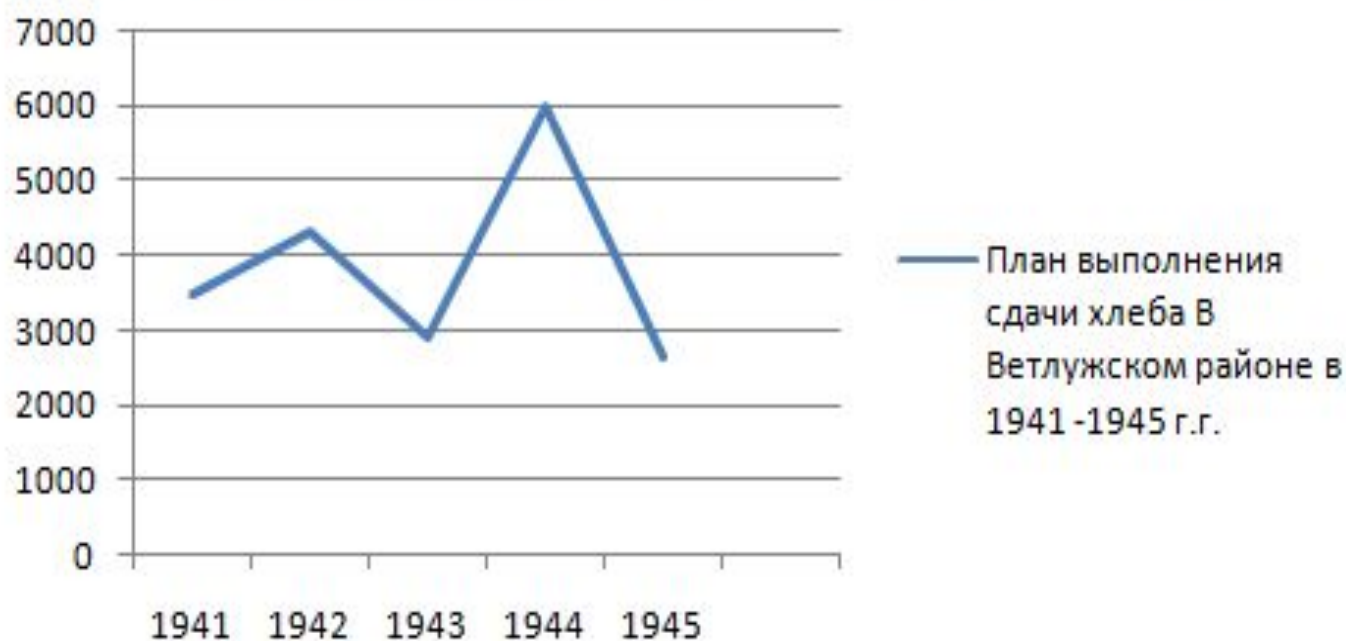

- **Основная задача эссе** состоит в изучении трудовой биографии Поповой Е.М. в период Великой Отечественной войны в плане ее личного вклада как труженицы тыла.

- **Актуальность темы работы** заключается в следующем :
- Изучить некоторые вопросы истории Великой Отечественной войны на примере истории Ветлужского края.
- Ознакомиться с недостаточно изученными страницами истории Ветлужского района, связанными с развитием сельского хозяйства в период Великой Отечественной войны, на основе исторических материалов в архиве Ветлужского района и публикаций в местной газете «Ленинское знамя» периода 1941 – 1945 г.г.
- Изучить историю семьи Поповой Е.М. в связи с ее участием в Великой Отечественной войне как труженицы тыла.
- Ознакомиться с некоторыми событиями Великой Отечественной войны путем изучения родословной своей семьи.

- ***Уборка льна в колхозе «Прогресс». Август, 1943г.***

- **Объемы посевных площадей в Ветлужском районе в 1944 году.**

№	Наименование сельскохозяйственных культур	Объемы посевных площадей в га
1	Зерно	5060
2	Картофель	2200
3	Лен	1100
4	Кормовые корнеплоды	295
5	Овощи	45
6	Клевер	1100

# План выполнения роста поголовья крупного рогатого скота в Ветлужском районе в 1943 году.