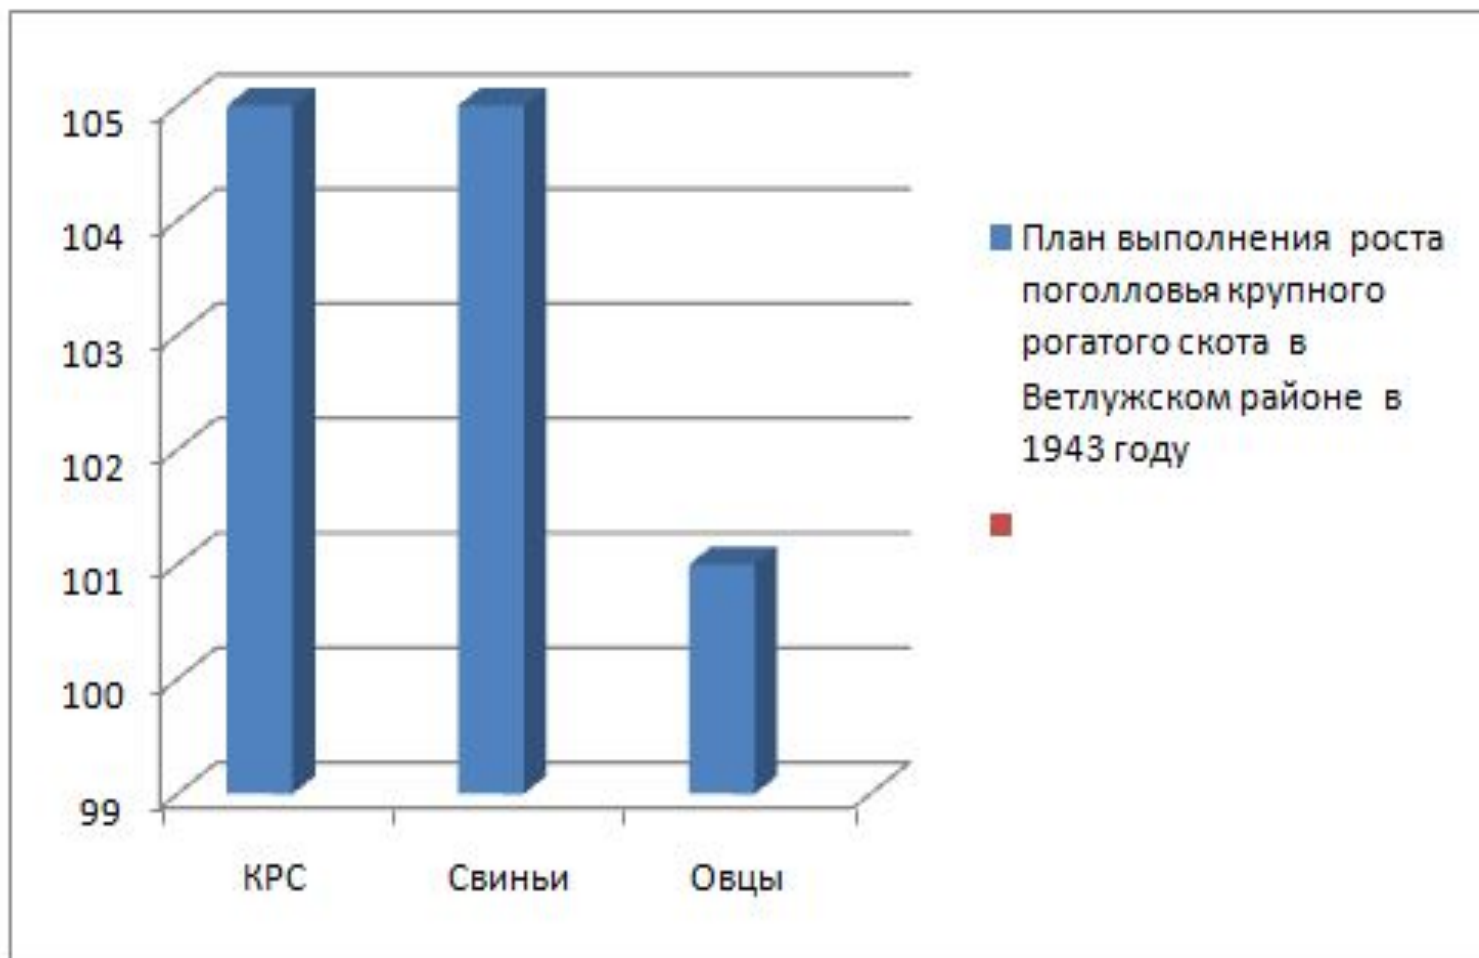

- **Объемы посевных площадей в Ветлужском районе в 1944 году.**

№	Наименование сельскохозяйственных культур	Объемы посевных площадей в га
1	Зерно	5060
2	Картофель	2200
3	Лен	1100
4	Кормовые корнеплоды	295
5	Овощи	45
6	Клевер	1100

План выполнения роста поголовья крупного рогатого скота в Ветлужском районе в 1943 году.