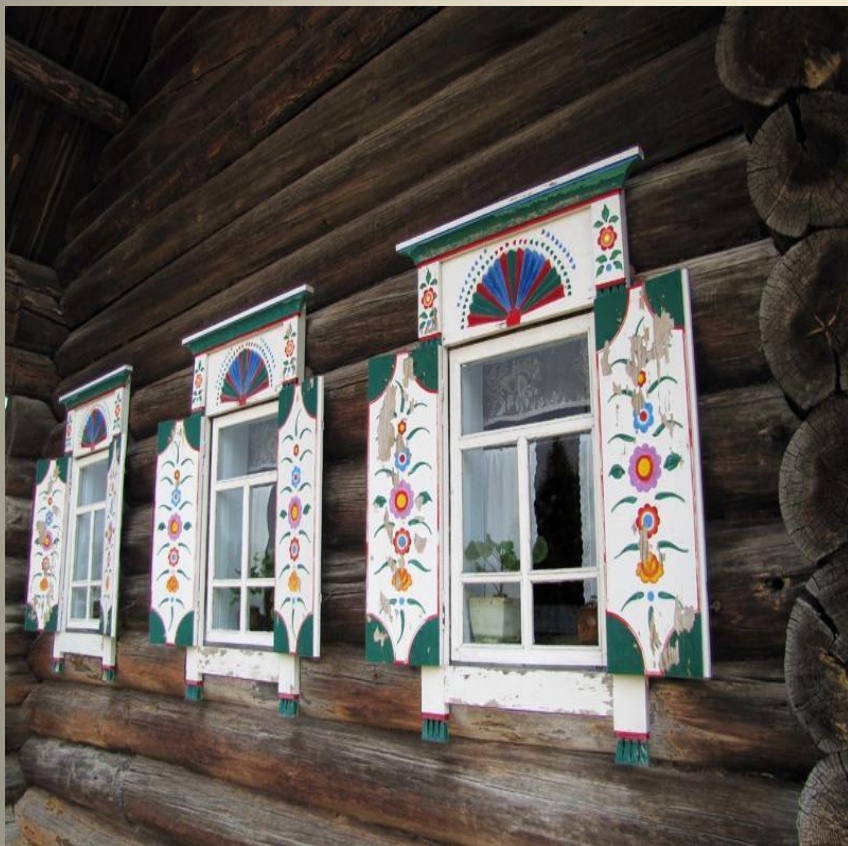

село старинное, основанное еще в 1680 году

Деревянная мебель и прялки

Расписные наличники

Роспись горницы

Цветущий сад с птицами.

Рябков В.К. 1897 год

**Роспись избы. 1905г. Соликамский р-н,
д. Верхняя Боровая**

Русская печь

Солярный знак на воротах, дверях, шкафчиках, стенах, ставнях

Древо жизни

Мотив росписи «птицы»

Цветочные мотивы

Техника выполнения росписи

Современная урало-сибирская роспись

Деревянные спицы