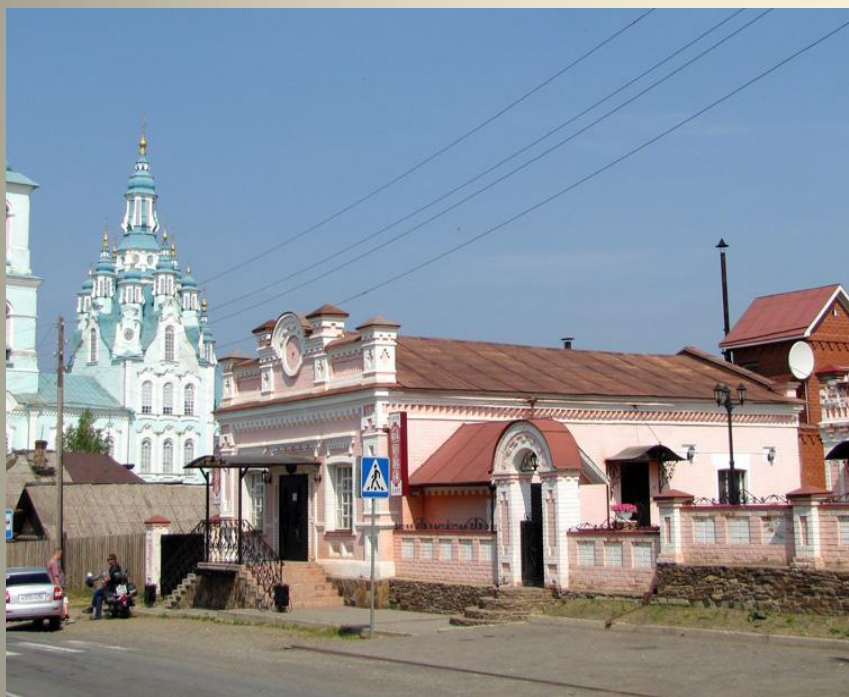

Урало-сибирская роспись

**НИЖНЯЯ СИНЯЧИХА АЛАПАЕВСКОГО РАЙОНА
МУЗЕЙ-ЗАПОВЕДНИК ДЕРЕВЯННОГО ЗОДЧЕСТВА И
НАРОДНОГО ИСКУССТВА
основатель-Самойлов Иван Данилович**

Спасо-Преображенская церковь

Нижняя Синячиха

село старинное, основанное еще в 1680 году

Деревянная мебель и прялки

Расписные наличники

Роспись горницы

Цветущий сад с птицами.

Рябков В.К. 1897 год

**Роспись избы. 1905г. Соликамский р-н,
д. Верхняя Боровая**

Русская печь

Солярный знак на воротах, дверях, шкафчиках, стенах, ставнях

Древо жизни

Мотив росписи «птицы»

Цветочные мотивы

Техника выполнения росписи

Современная урало-сибирская роспись

Деревянные спицы