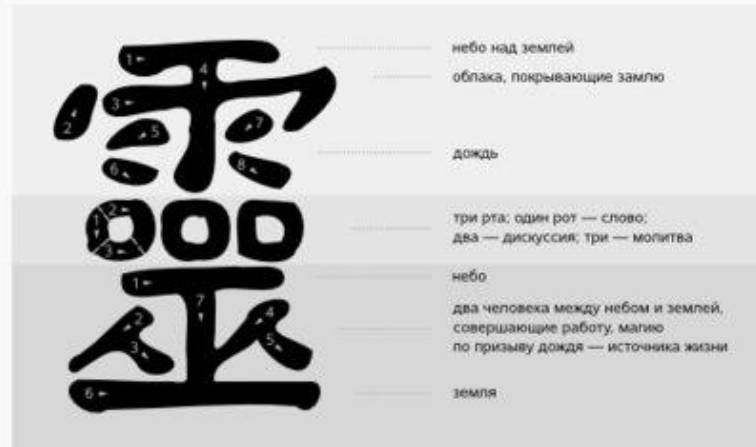

Польза рэйки

- Успокаивает нервную систему
- Лечит самые разнообразные заболевания
- Наполняет энергией. Гармонизирует работу чакр
- Помогает справляться с различными ситуациями
- Открывает способности и таланты
- Дает вдохновение
- Лечит животных
- Способствует росту растений
- Очищает от токсинов
- Удаляет из лекарств вредные вещества
- Приносит в жизнь реальное волшебство
- Меняет жизнь самым кардинальным образом

Символ Рэйки

靈
巫
氣

Символ Рэйки,
означающий
абсолютную
энергию

рэй

абсолютная
универсальная
жизненная

КИ

энергия

teal
16.10.2007