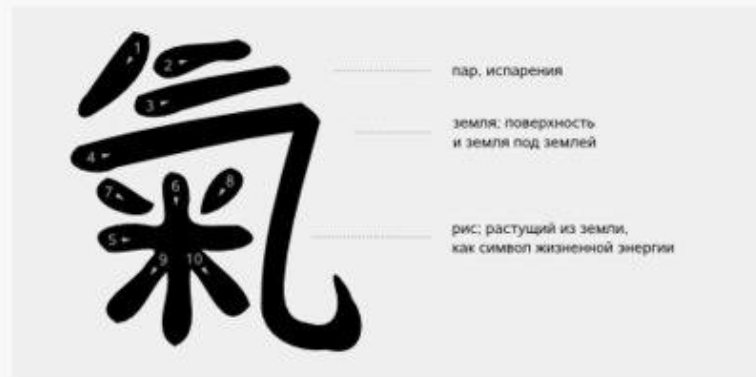

Символ Рэйки

靈
巫
氣

Символ Рэйки,
означающий
абсолютную
энергию

рэй

абсолютная
универсальная
жизненная

КИ

энергия

teal
16.10.2007