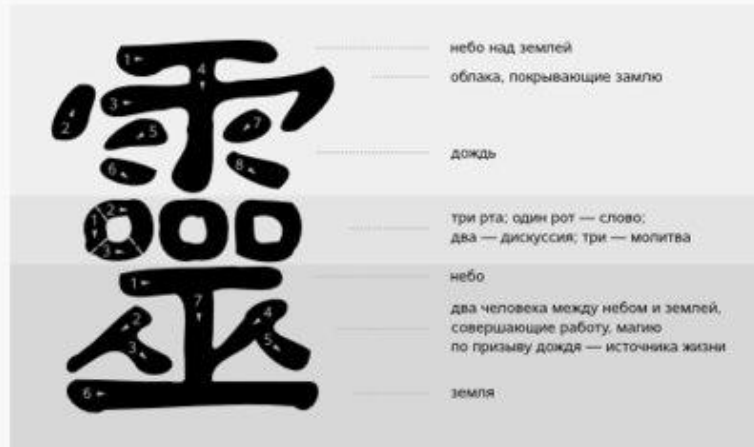

Польза рэйки

- Успокаивает нервную систему
- Лечит самые разнообразные заболевания
- Наполняет энергией. Гармонизирует работу чакр
- Помогает справляться с различными ситуациями
- Открывает способности и таланты
- Дает вдохновение
- Лечит животных
- Способствует росту растений
- Очищает от токсинов
- Удаляет из лекарств вредные вещества
- Приносит в жизнь реальное волшебство
- Меняет жизнь самым кардинальным образом

Символ Рэйки

靈
巫
氣

Символ Рэйки,
означающий
абсолютную
энергию

рэй

абсолютная
универсальная
жизненная

КИ

энергия

teal
16.10.2007