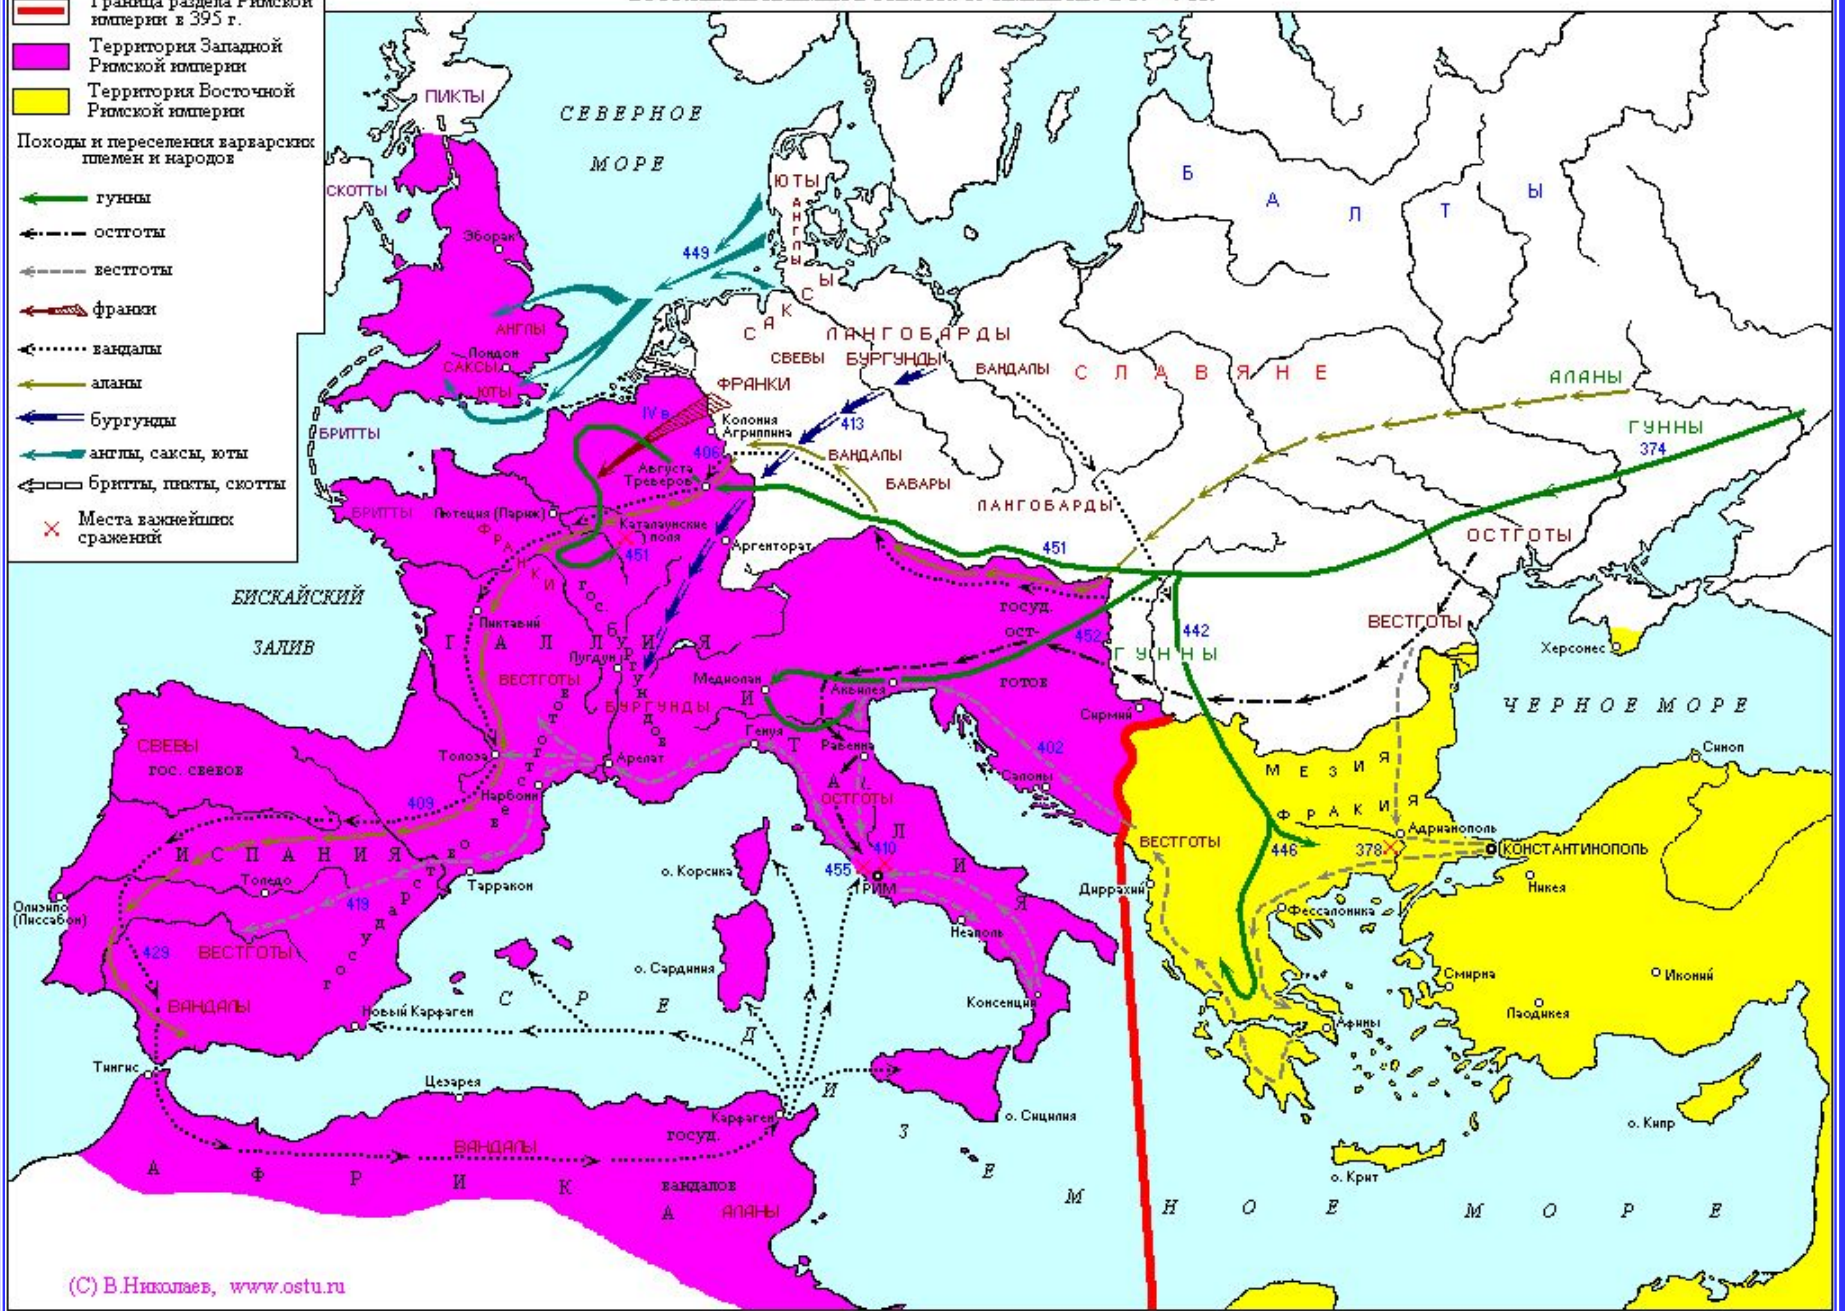

ВАРВАРЫ и ЗЕМЛИ ЗАПАДНОЙ РИМСКОЙ ИМПЕРИИ V-VI вв.

АНИМАЦИОННЫЕ КАРТЫ К УРОКУ
alanx@ukrpost.net

22.09.2016

Средневековье -

**принятое в исторической науке
определение периода,
который идет после
истории древнего мира
перед новой истории
конец V - середина XVII ст.**

Варвары -

**у древних греков и римлян
название всех чужеземцев,
которые разговаривают
на непонятных им языках
и чуждых их культуре**

Великое переселение народов

**условное название совокупности
этнических передвижений
в Европе в **IV-VII вв.****

**германцев, славян,
сармат, гуннов и других племен
на территорию Римской империи**

ВТОРЖЕНИЕ ПЛЕМЕН В РИМСКУЮ ИМПЕРИЮ В IV - V вв.

- Граница раздела Римской империи в 395 г.
 - Территория Западной Римской империи
 - Территория Восточной Римской империи
- Походы и переселения варварских племен и народов
- гунны
 - остготы
 - вестготы
 - франки
 - вандалы
 - аланы
 - бургунды
 - англосаксы, юты
 - бритты, пикты, скотты
- × Места важнейших сражений

Dover

Dunkirk

Dieppe

Le Havre

St. Malo

La Rochelle

Venice

Genoa