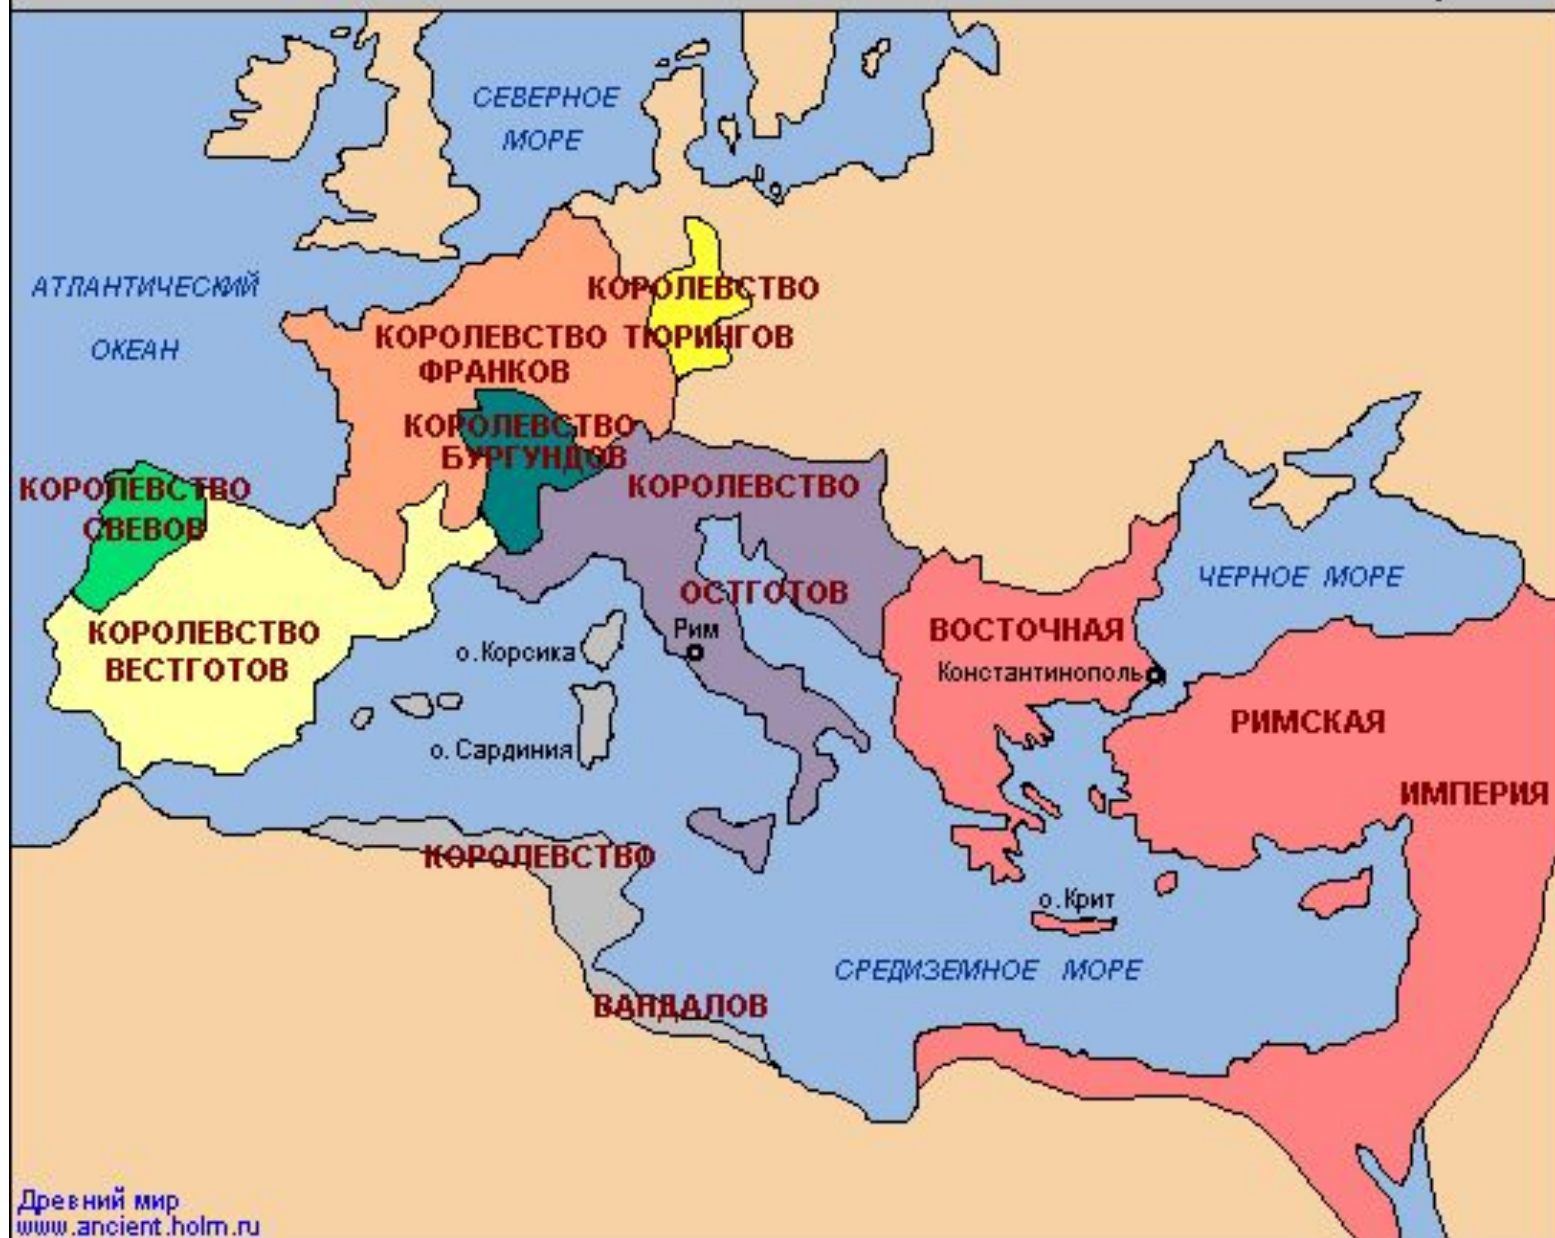

ГЕРМАНСКИЕ КОРОЛЕВСТВА И ВОСТОЧНАЯ РИМСКАЯ ИМПЕРИЯ, 526 Г

Карта взята: www.ancient.ru