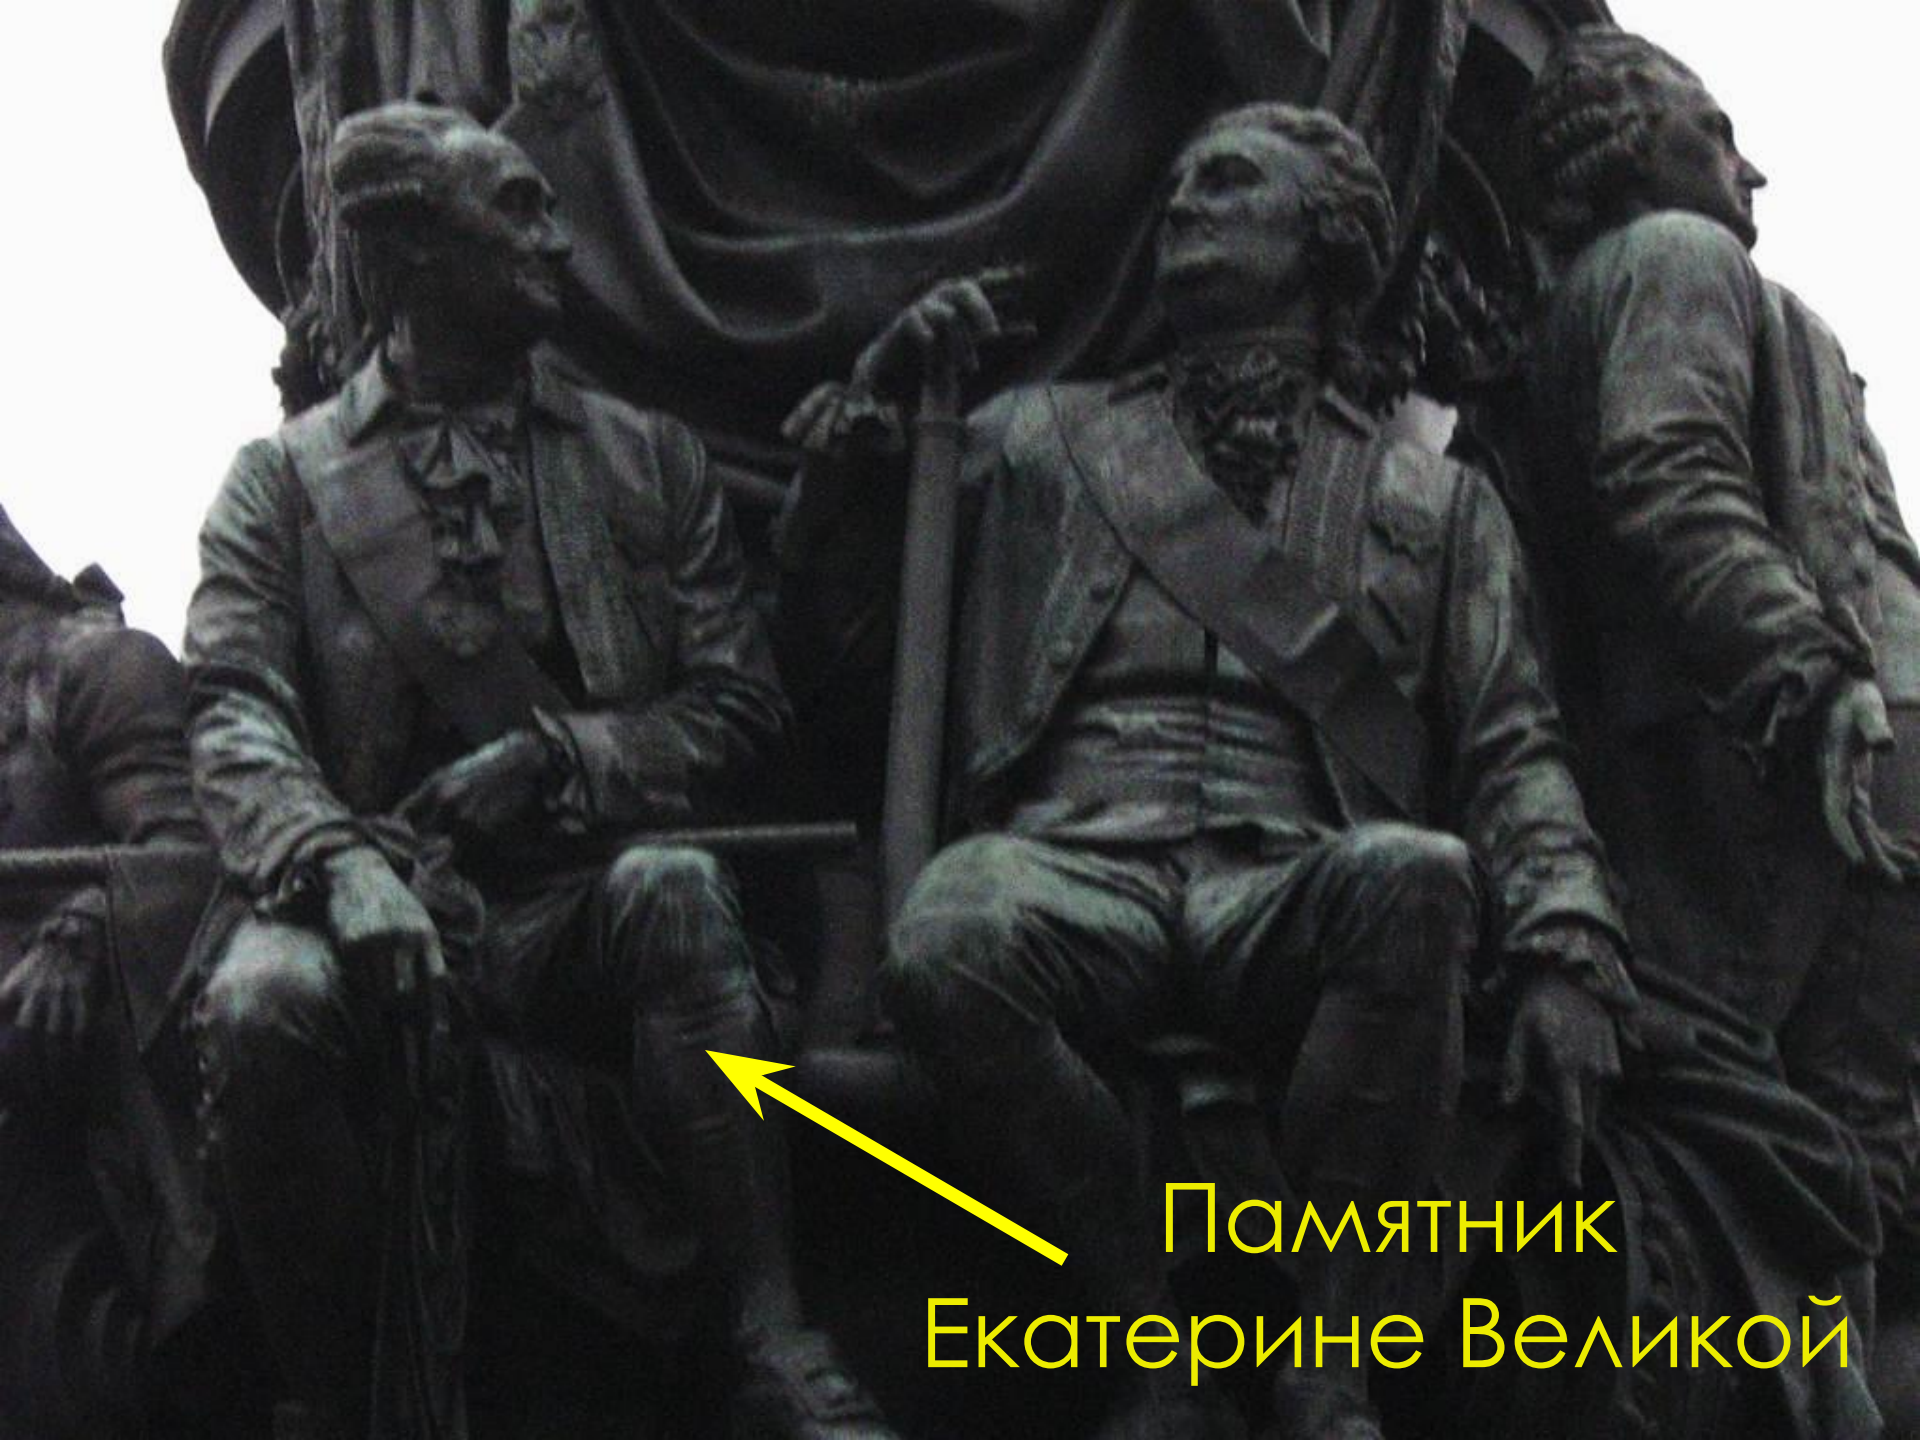

# Адреса

НЕКРОПОЛЬ XVIII ВЕКА

НЕКРОПОЛЬ  
XVIII в.

Лазаревское кладбище  
Алекса́ндро-Невской лавры

СЪ ТРОИНОЮ СИЛЮ ШЕДШВЕДЫ НА НЕГО  
УЗНАВЪ ОНЪ РЕКЪ БОГЪ ЗАЩИТНИКЪ МОИ  
НЕ ПРОГЛОТЯТЬ ОНИ НАСЪ  
ОТРАЗИВЪ ПЛЪНИЛЪ И ПОБѢДЪ ПОЛУНИЛЪ  
ЕКАТЕРИНА II.

# Памятники

Пам'ятник  
Екатерине Великій