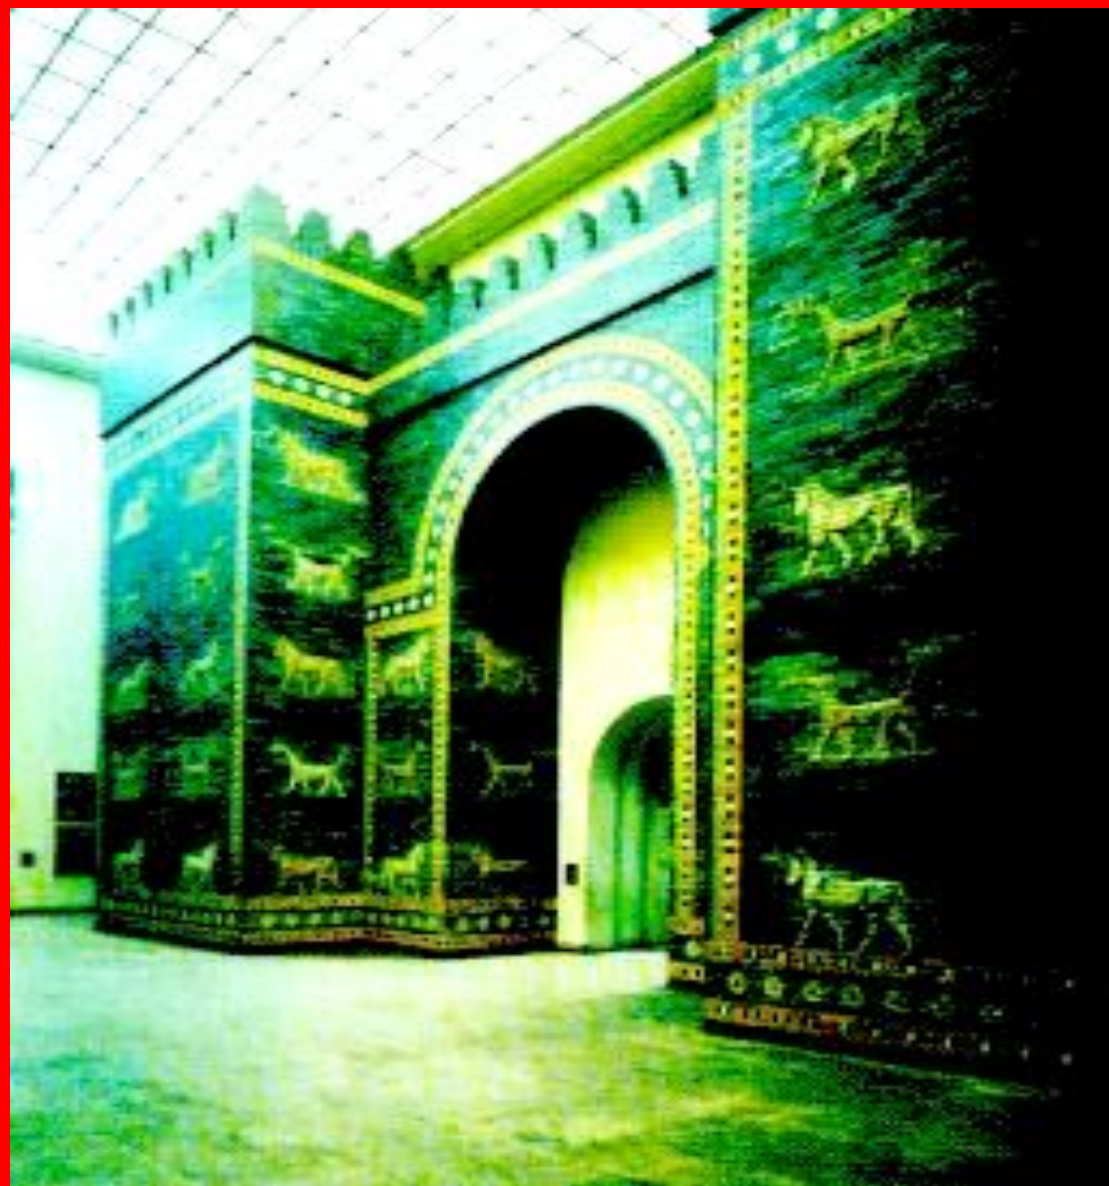

Значение законов Хаммурапи

Вавилонский царь был не первым законодателем в истории. Задолго до него правители шумеров устанавливали и записывали свои законы. Но от текстов их законов сохранились лишь отрывки, а законы Хаммурапи дошли до нас полностью. Это – 247 законов – самый древний из дошедших до нас *полных сводов законов.*