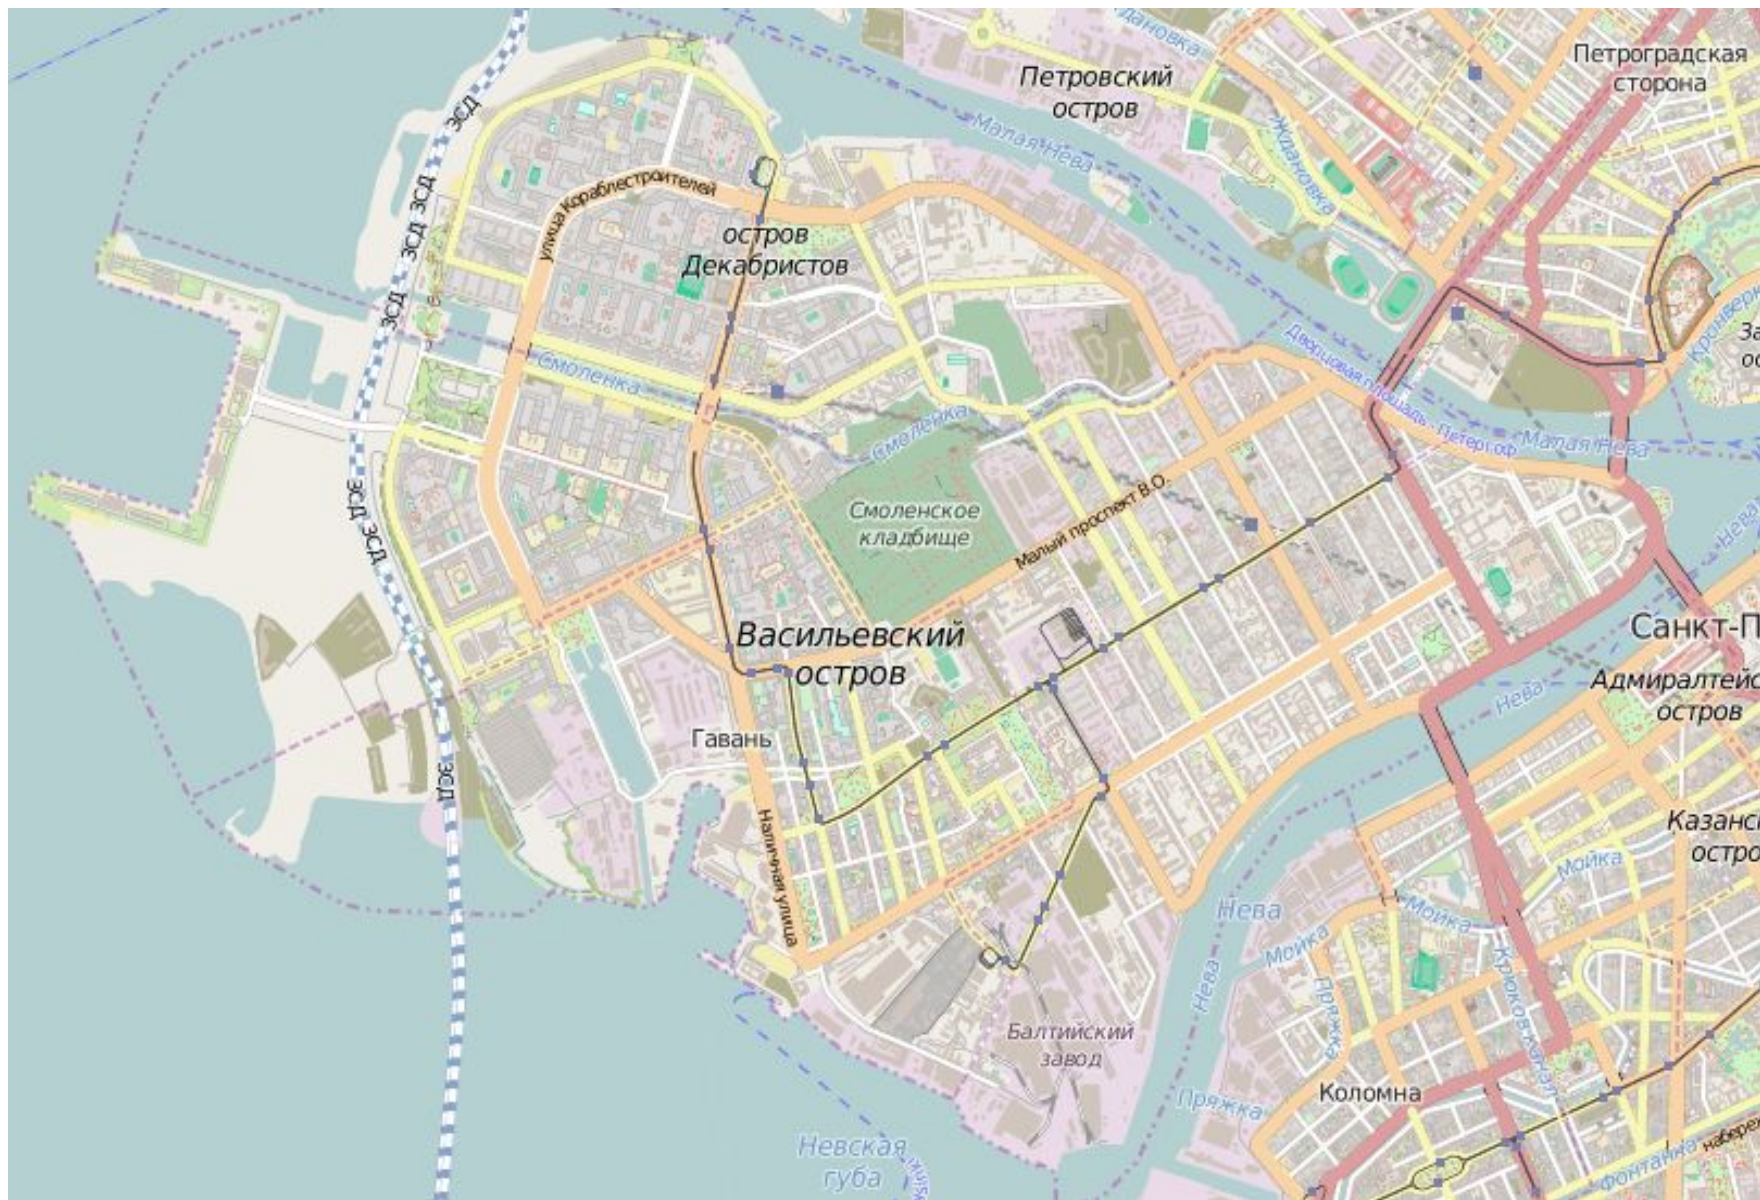

de **FINSLAND**, conjointement avec les Plans des plus célèbres
Cités de l'Empire et des Suédois
MDCCL. II. Feuille.

К Р О Н Ш Л О Т Ш
K R O N S C H L O S S

PANORAMIC VIEW OF ST. PETERSBURG Deduced by projection TO HIS IMPERIAL MAJESTY ALEXANDER IST

VUE PANORAMIQUE DE ST. PETERSBOURG D'après une projection A SA MAJESTÉ IMPÉRIALE ALEXANDRE I^{ER}

Printed by
J. G. Fisher

1820

1820

By command of His Imperial Majesty
Alexander Ist

1820

Printed by
J. G. Fisher