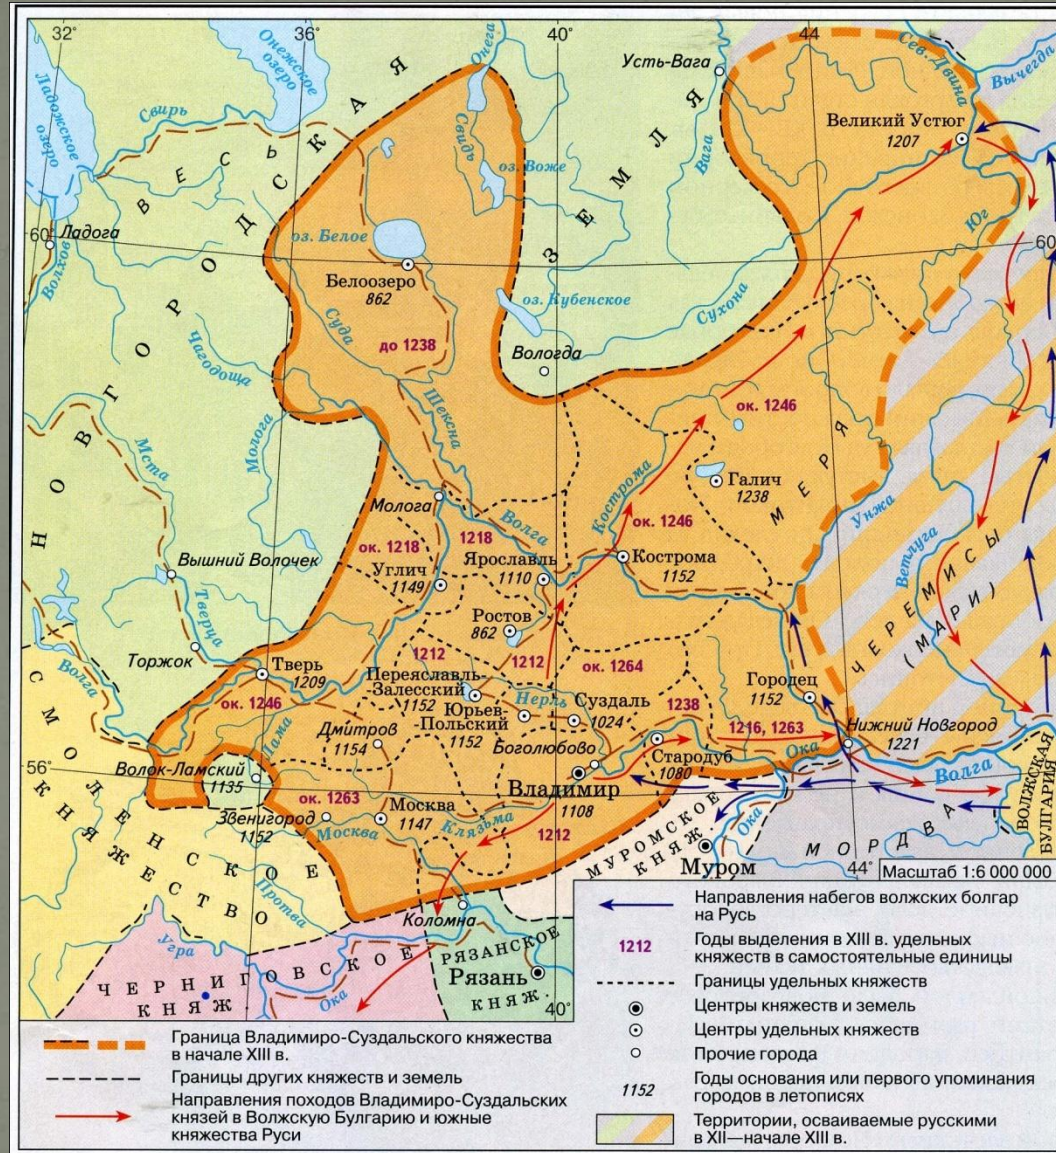

Владими́ро-Сузда́льское кня́жество

10-13 век

Карта.

Владимир Мономах. (1078 — 1094)

Юрий Долгорукий (1133 или 1096 — 1149)

Андрей Боголюбский

(1155/1157 — 1174)

Даниил Московский (1263 — 4
марта 1303 года)

- Владимиро-Суздальское княжество являлось наиболее развитым в сфере политики и экономики.
- Основы экономики: ремесло и земледелие.

Культура

Gallery at <http://www.kovrov.ru>

Внешняя политика

72. Русские княжества в XII в.