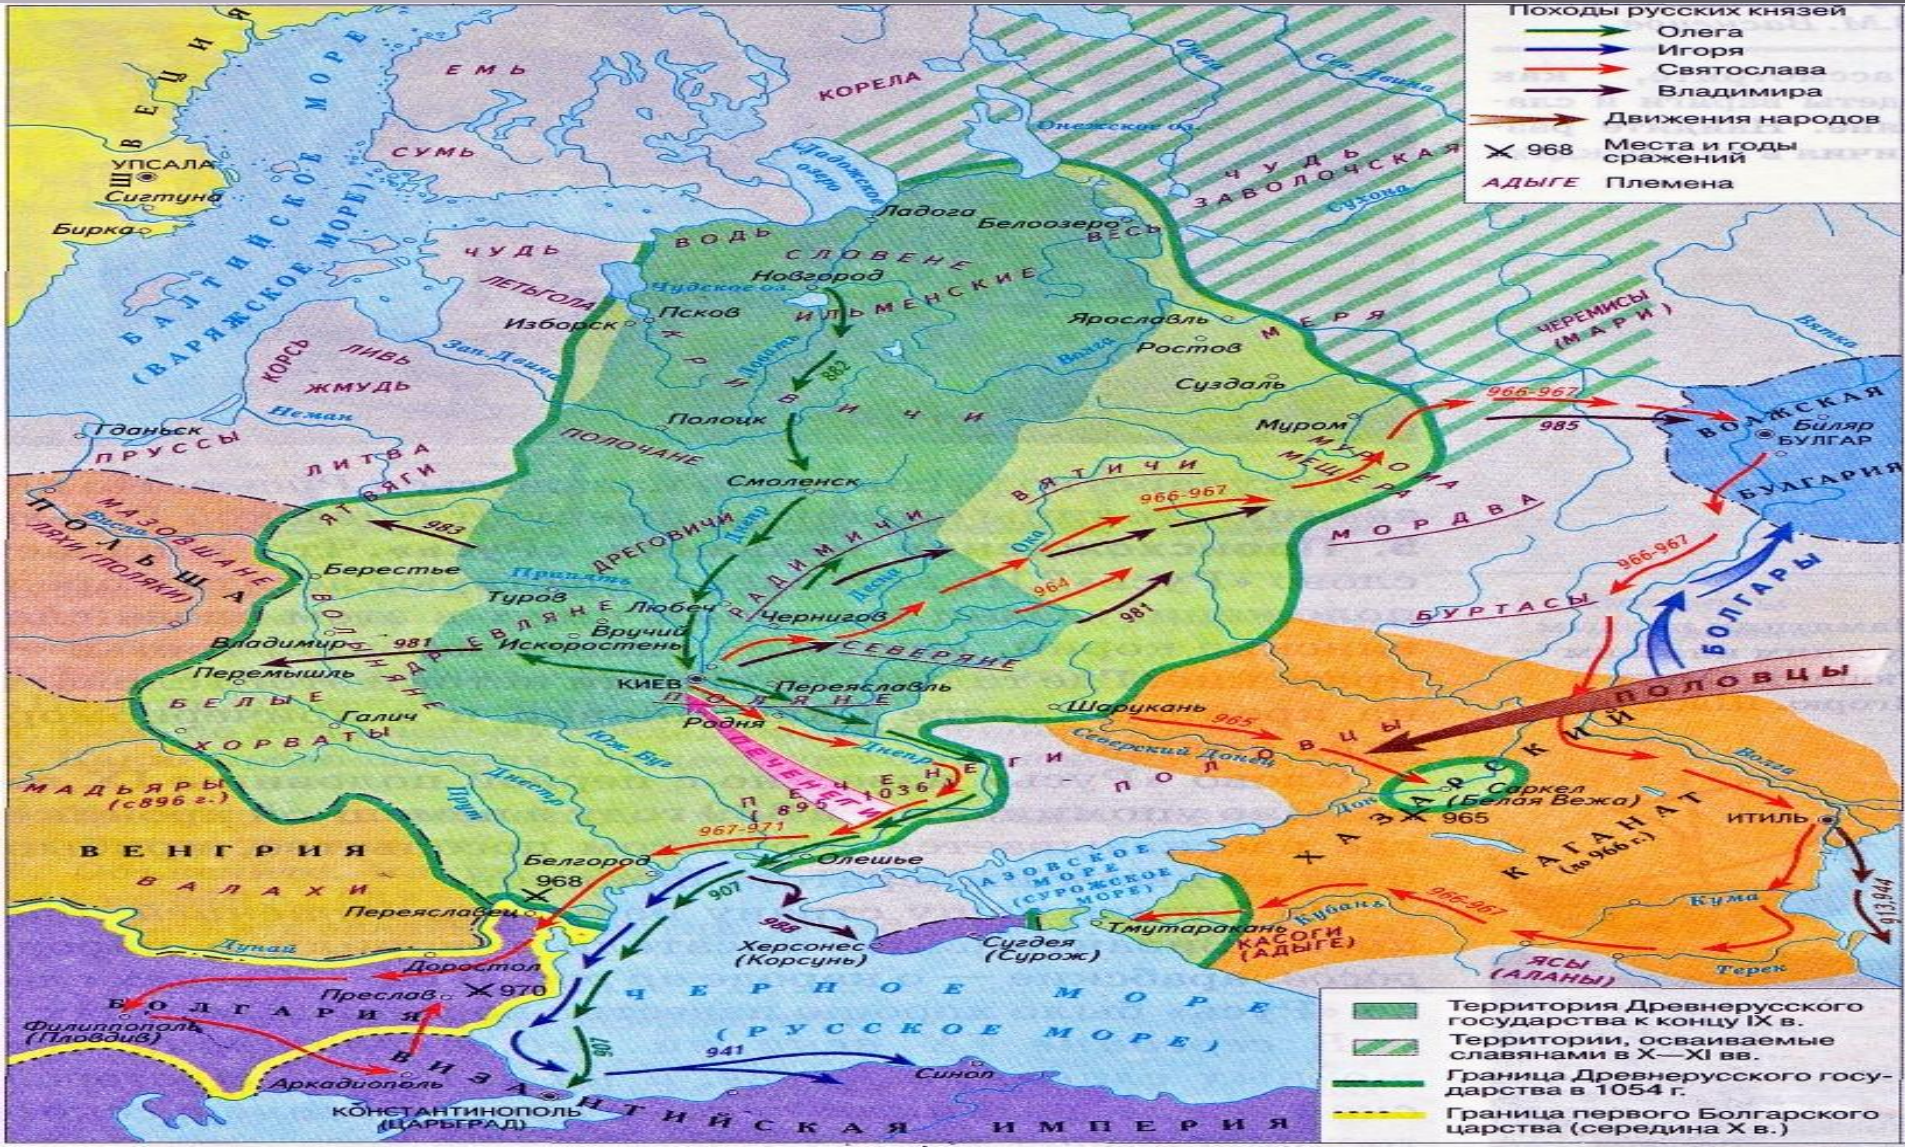

ВЛАДИМИРО-СУЗДАЛЬСКОЕ КНЯЖЕСТВО

Подготовили: Петухов Артём
Мирошниченко Никита
Кононов Алексей
Первутинский Александр

Карта Владимиро-Суздальского княжества

Владимир

Церковь

Кижский погост

Храм

Золотые ворота Владимира

Храм Владимиро-Суздальского княжества

Маленькая церковь Владимиро-Суздальского княжества

Успенский собор, который тоже относится к Владимиро- Суздальскому княжеству

Памятник