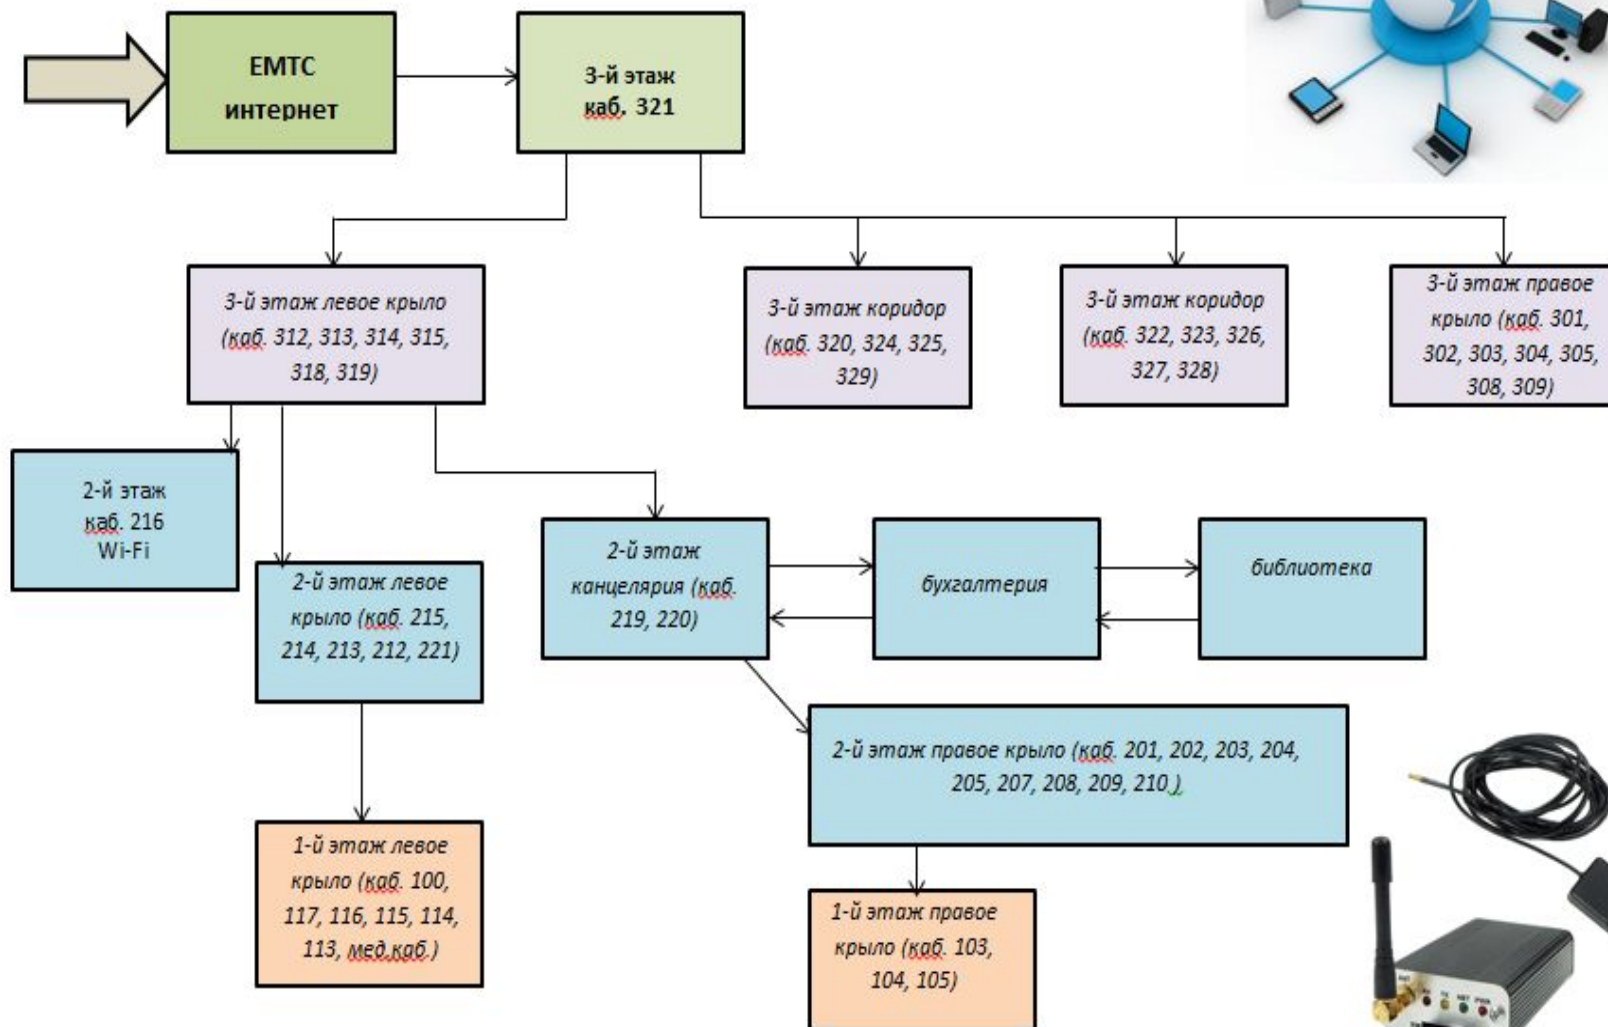

ЛОКАЛЬНАЯ ВЫЧИСЛИТЕЛЬНАЯ СЕТЬ (ЛВС) ГБОУ школы № 644
Приморского района Санкт – Петербурга
ЛОГИЧЕСКОЕ ПОДКЛЮЧЕНИЕ

2013

- «Информационно-коммуникативные технологии» (ИМЦ)
- 12 человек

2014

- Основы и углубленная программа по ИКТ (ИМЦ)
- 10 человека

2015

- Основы и углубленная программа по ИКТ
- 3 человека

ИНТЕРАКТИВНАЯ ВЫВЕСКА

С целью информирования учащихся и родителей об организации образовательного процесса, в холле школы (1 этаж) для учащихся и родителей установлена **ИНТЕРАКТИВНАЯ ВЫВЕСКА**. На протяжении всего учебного года на ней оперативно размещалась информация о мероприятиях школы, победах и достижениях. Хочется отметить высокую популярность данного вида информации