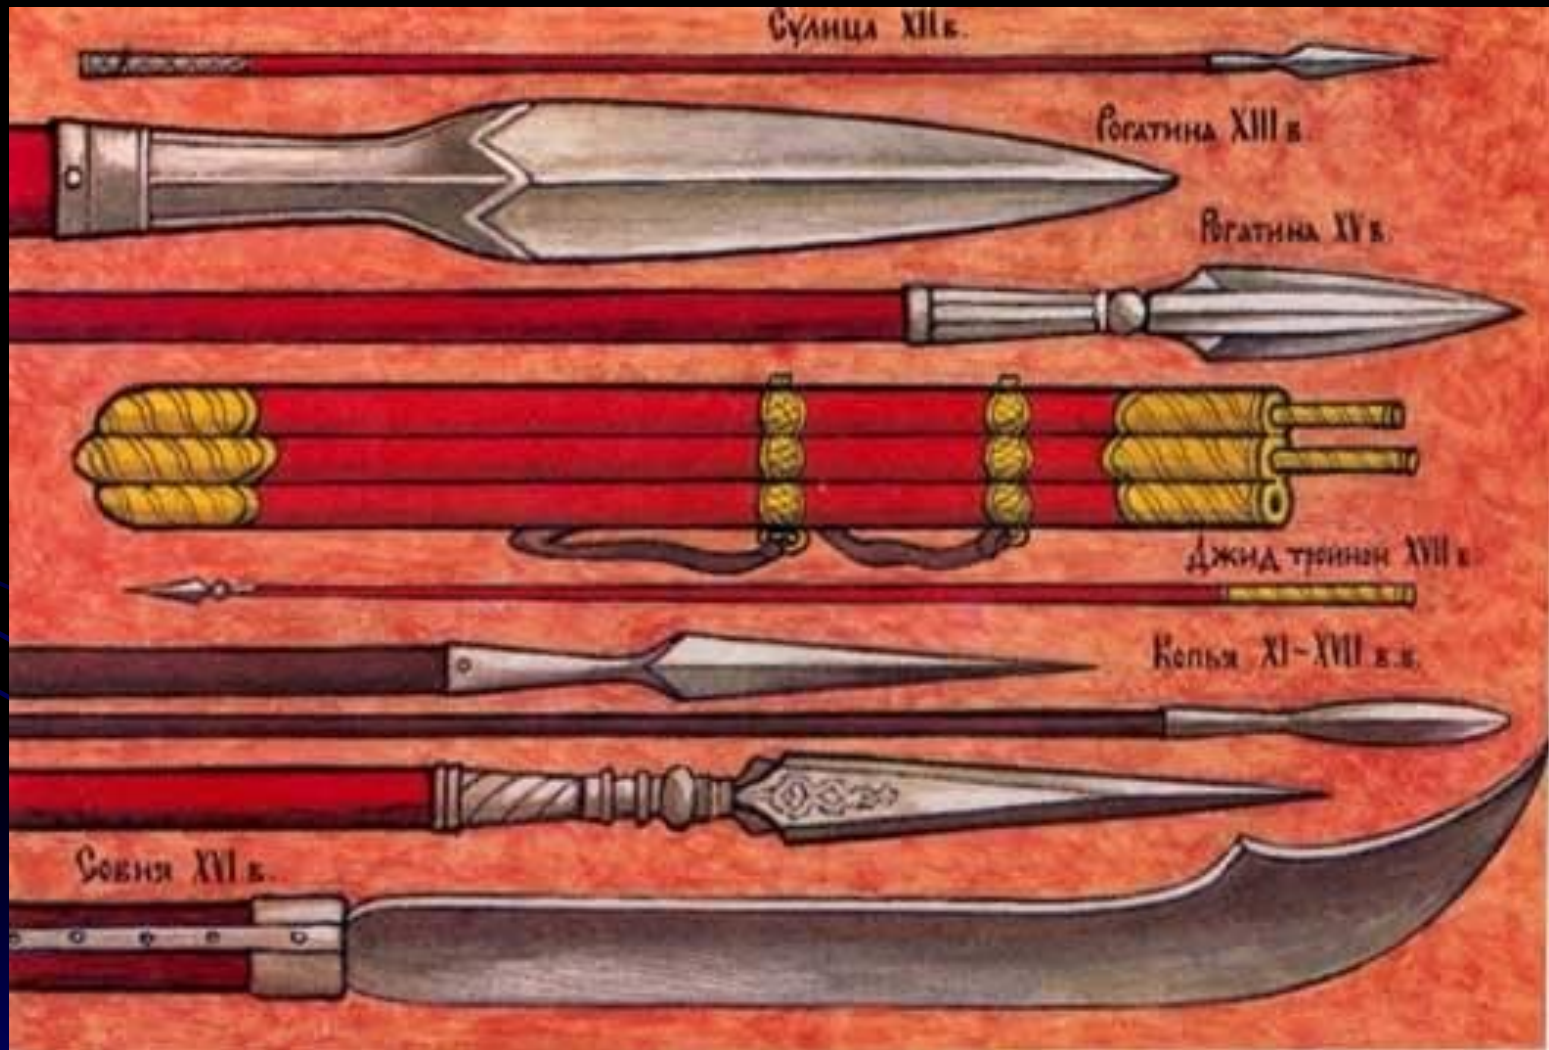

# Стрелы, Копья и

Наконечники  
стрел

Листовидный вид наконечников VI- XI в.  
в. Древние славяне

Основой техники металлургического производства Древней Руси являлось прямое восстановление железной руды в металлическое железо.

Топор - один из древнейших видов славянского вооружения.

Топор - солярная эмблема богов Неба. Символ власти, грома, плодородия

На  
русскую  
землю  
сабля  
пришла  
вместе с  
татаро-  
монгольск  
ими

Из режущего и колющего оружия на Руси были распространены мечи, ножи и сабли.

*Русское вооружение съ XIV до половины XVII столѣтія,  
68. БЕРДЫШИ.*