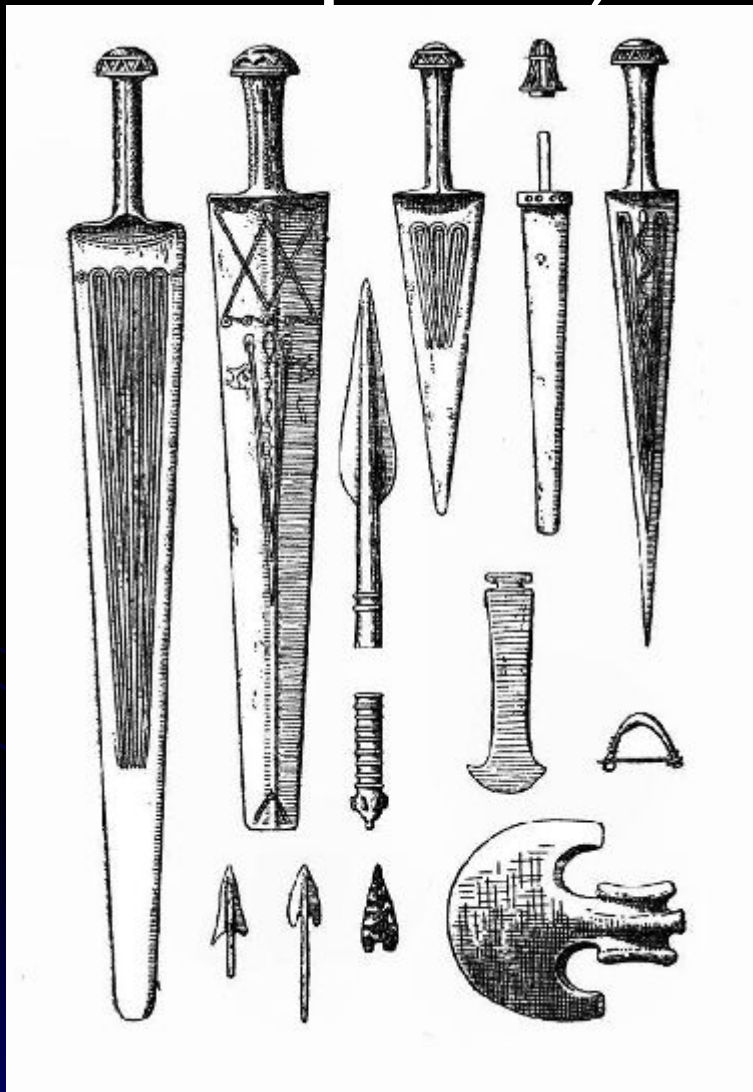

# Стрелы, Копья и

Наконечники  
стрел

Листовидный вид наконечников VI- XI в.  
в. Древние славяне

Основой техники металлургического производства Древней Руси являлось прямое восстановление железной руды в металлическое железо.

Топор - один из древнейших видов славянского вооружения.

Топор - солярная эмблема богов Неба. Символ власти, грома, плодородия

На  
русскую  
землю  
сабля  
пришла  
вместе с  
татаро-  
монгольск  
ими

Из режущего и колющего оружия на Руси были распространены мечи, ножи и сабли.

*Русское вооружение съ XIV до половины XVII столѣтія,  
68. БЕРДЫШИ.*