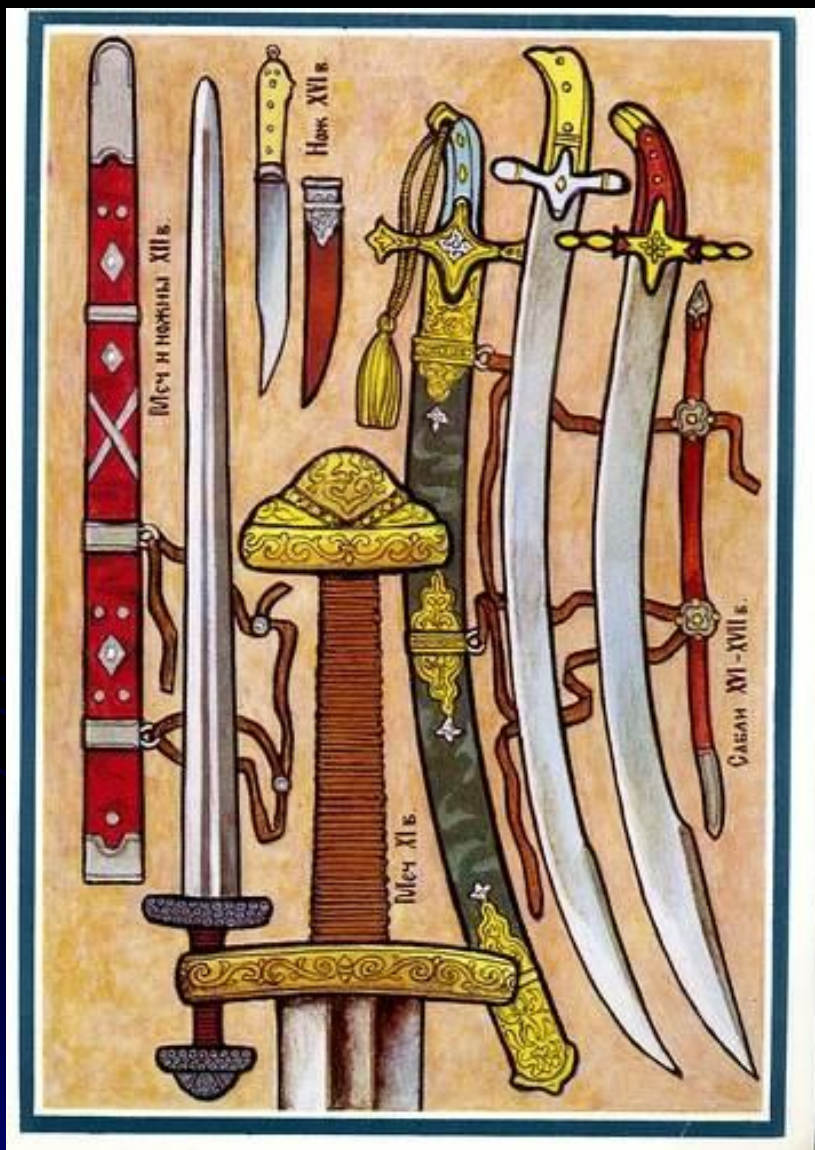

# Стрелы, Копья и

Наконечники  
стрел

Листовидный вид наконечников VI- XI в.  
в. Древние славяне

Основой техники металлургического производства Древней Руси являлось прямое восстановление железной руды в металлическое железо.

Топор - один из древнейших видов славянского вооружения.

Топор - солярная эмблема богов Неба. Символ власти, грома, плодородия

На  
русскую  
землю  
сабля  
пришла  
вместе с  
татаро-  
монгольск  
ими

Из режущего и колющего оружия на Руси были распространены мечи, ножи и сабли.

*Русское вооружение съ XIV до половины XVII столѣтія,  
68. БЕРДЫШИ.*