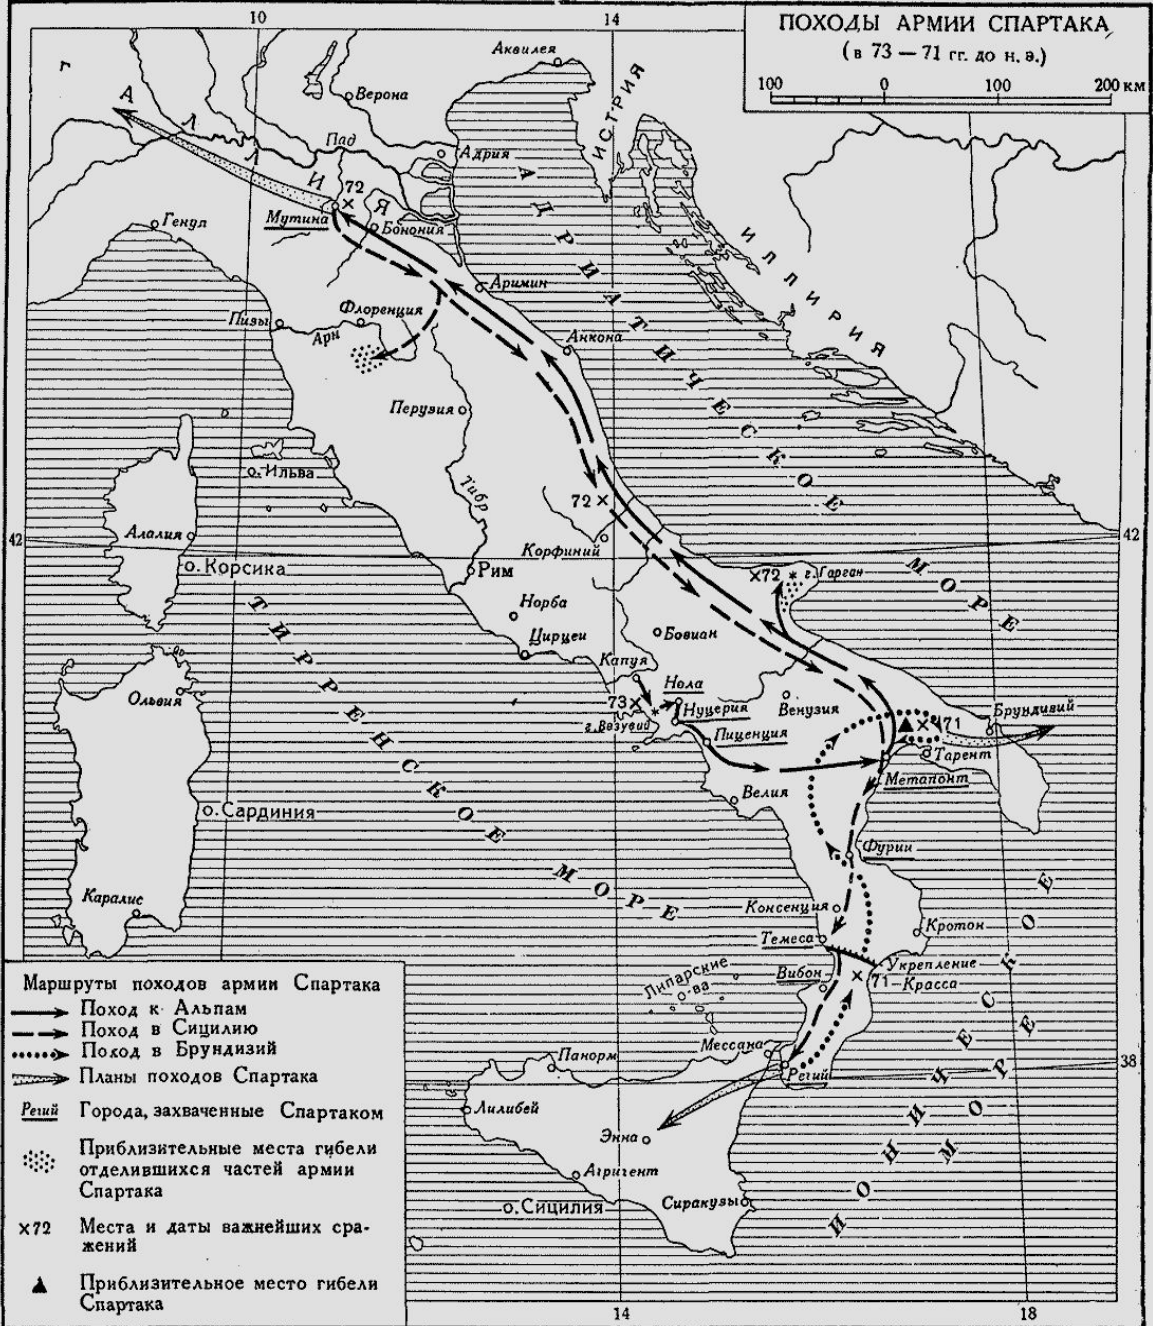

Восстание Спартака

5 класс

Рабы

Пальцы вниз. Художник Жан-Леон Жером, 1872 г.

Везувий. Современное фото

ПОХОД АРМИИ СПАРТАКА В ЦИЗАЛЬПИЙСКУЮ ГАЛЛИЮ

ПОХОДЫ АРМИИ СПАРТАКА

(в 73 — 71 гг. до н. в.)

100 0 100 200 км

Маршруты походов армии Спартака

- Поход к Альпам
- - - - - Поход в Сицилию
- Поход в Брундизий
- Планы походов Спартака

Регий Города, захваченные Спартаком

- Приблизительные места гибели отделившихся частей армии Спартака
- x72 Места и даты важнейших сражений
- ▲ Приблизительное место гибели Спартака