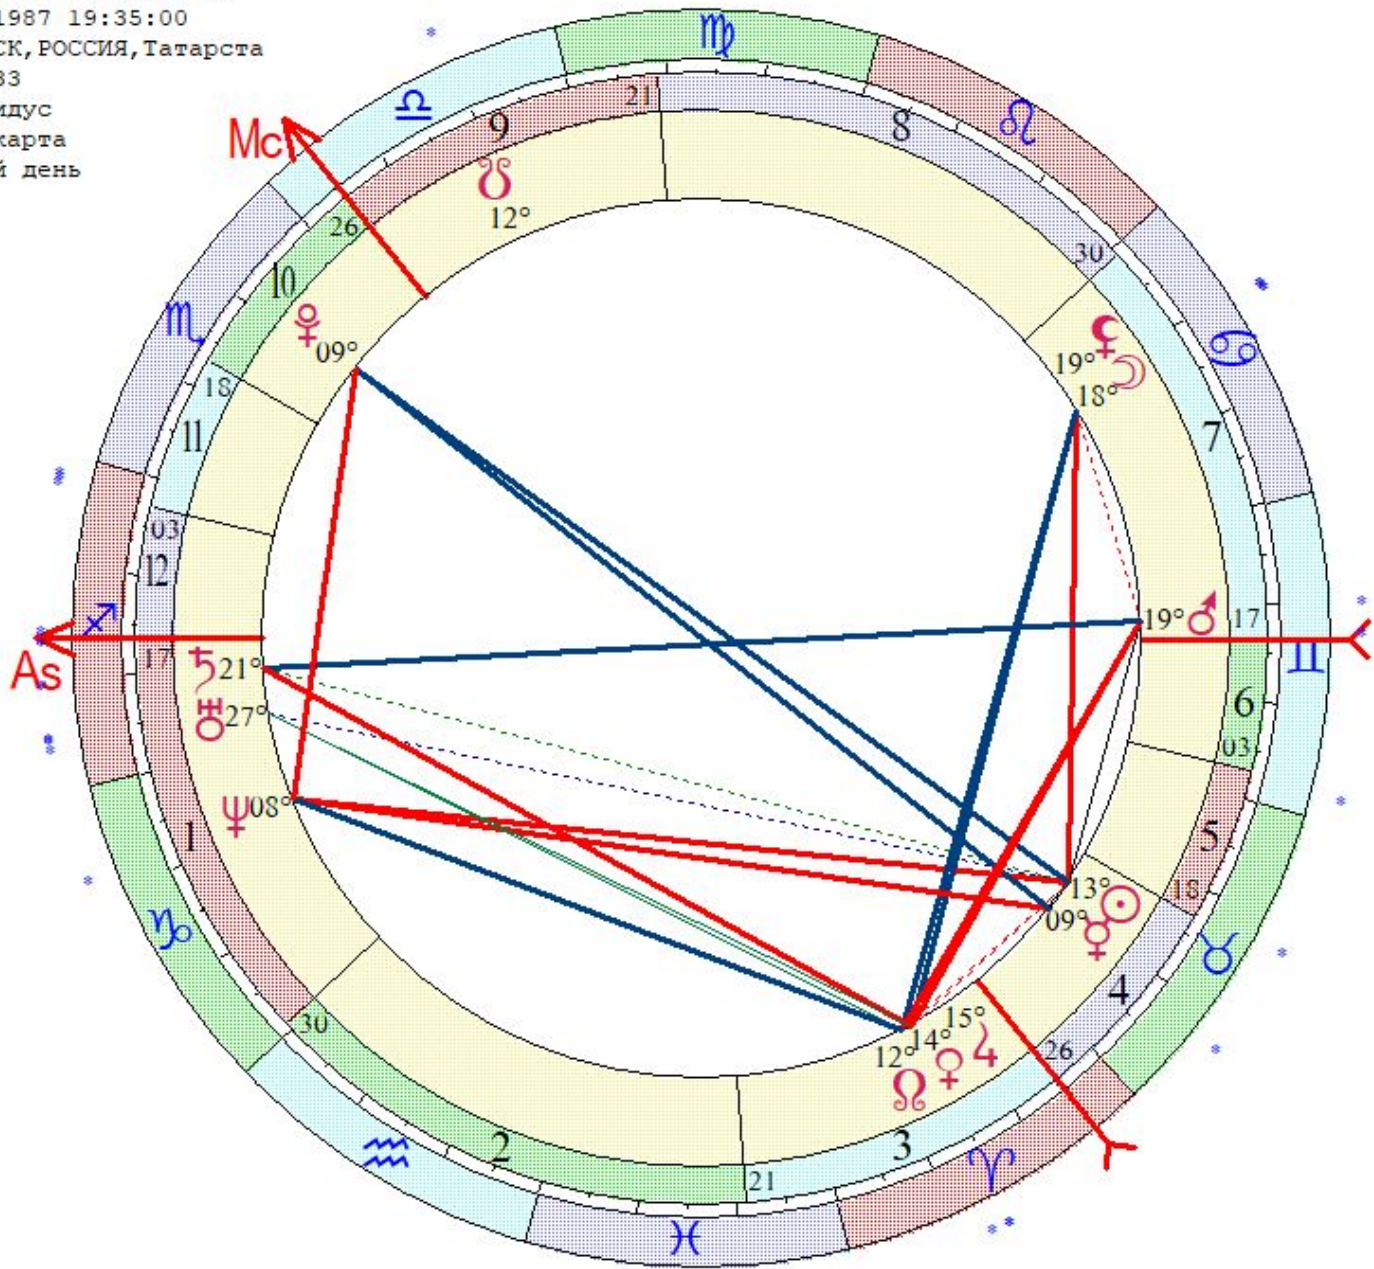

- ☉ 05 ♈ 25
- ☽ 03 ♈ 13
- ♁ 02 ♉ 22
- ♂ 17 ♈ 06
- ♂ 20 ♉ 21
- ♃ 04 ♃ 44 з
- ♄ 09 ♉ 53
- ♅ 09 ♀ 43 з
- ♆ 29 ♀ 08 з
- ♇ 29 ♁ 25
- ♈ 04 ♀ 48 з

- ♄ 25 ♃ 39
- ♃ 04 ♀ 48 з
- ♁ 13 ♁ 15
- ♁ 16 ♁ 20
- ♂ 09 ♉ 28
- ♂ 10 ♀ 53
- ♂ 20 ♃ 38
- ♂ 19 ♃ 45

Цепочки по владениям

Цепочки по изгнаниям

Шулаева Ольга
 LT: 03.05.1987 23:35:00 Восток
 GMT: 03.05.1987 19:35:00
 ЗЕЛЕНОДОЛЬСК, РОССИЯ, Татарста
 55N51 48E33
 Дома: Плацидус
 Натальная карта
 6-й лунный день

- ☉ 12 ♉ 50
- ☽ 17 ♋ 52
- ☿ 08 ♉ 36
- ♀ 13 ♈ 27
- ♂ 18 ♀ 40
- ♃ 14 ♈ 47
- ♄ 20 ♁ 16 з
- ♅ 26 ♁ 17 з
- ♆ 07 ♃ 51 з
- ♇ 08 ♃ 28 з
- ♈ 11 ♈ 02 з

- ♉ 18 ♉ 04
- ♊ 11 ♊ 02 з
- ♋ 16 ♋ 27
- ♌ 25 ♌ 19
- ♍ 29 ♌ 17
- ♎ 20 ♎ 58
- ♏ 17 ♏ 03
- ♐ 02 ♐ 54