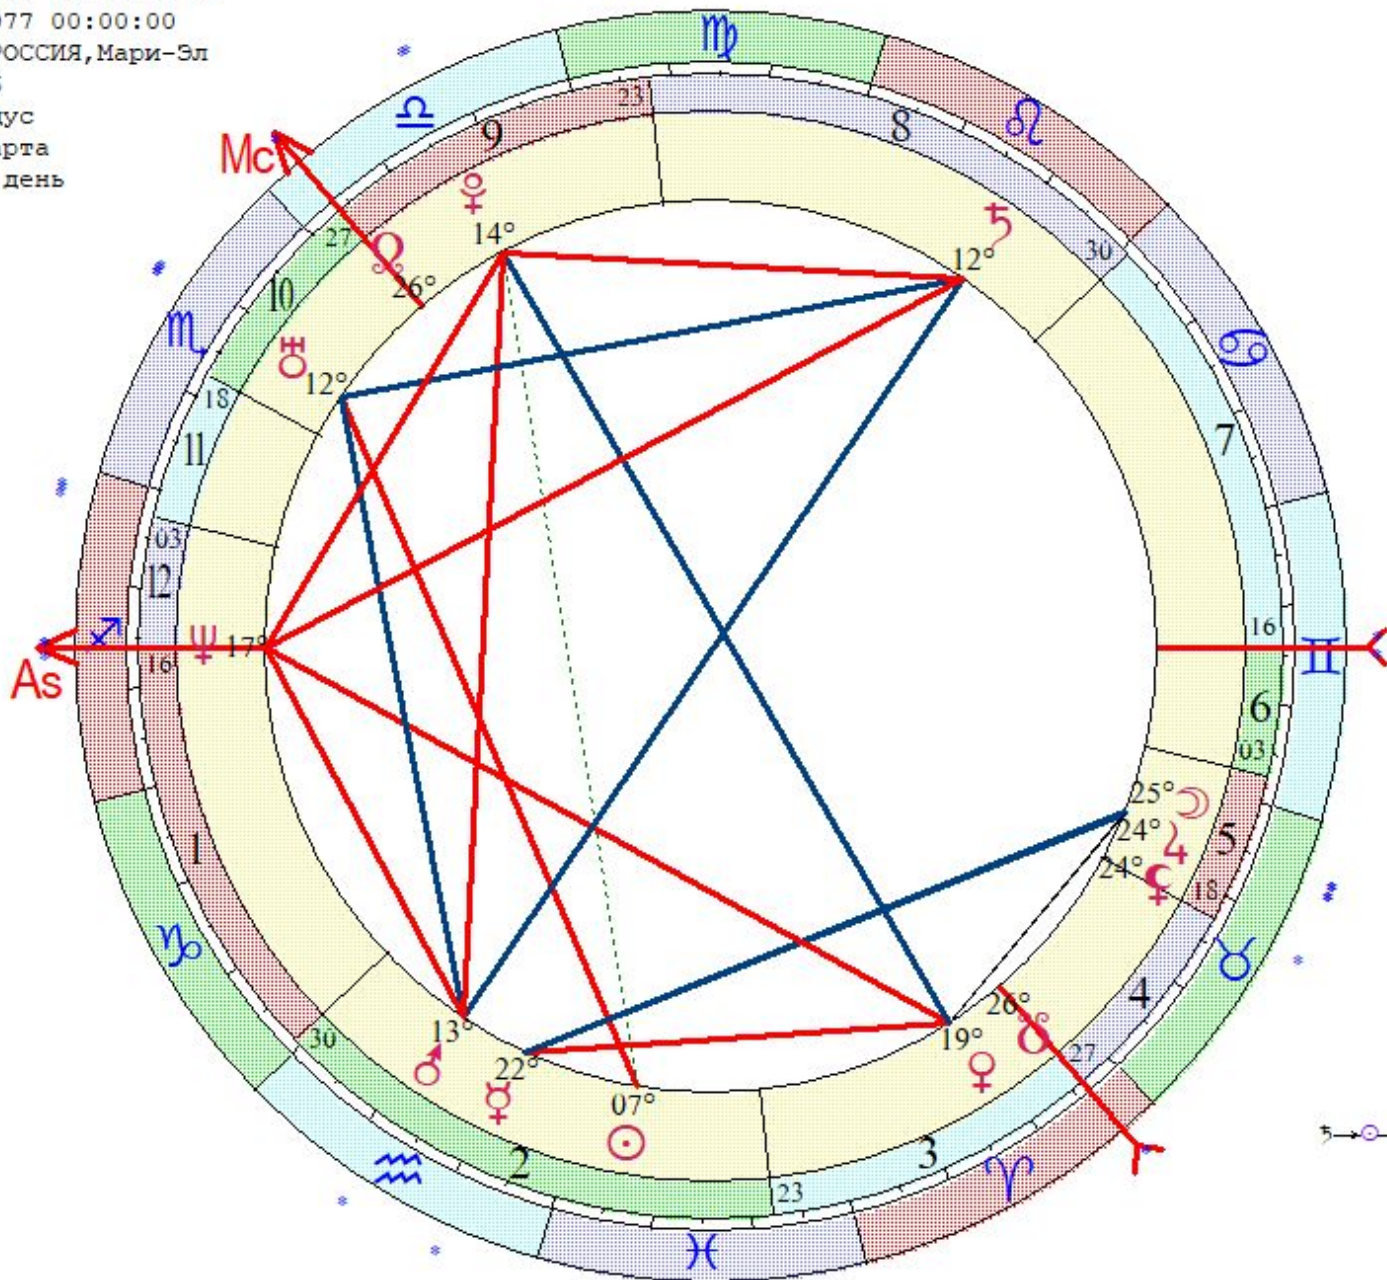

Неверова Наталья
LT: 25.02.1977 03:00:00 Пт
GMT: 25.02.1977 00:00:00
МАРИ-ТУРЕК, РОССИЯ, Мари-Эл
56N47 49E36
Дома: Плацидус
Натальная карта
8-й лунный день

☉ 06 ♋ 16
☽ 24 ♌ 11
☿ 21 ♍ 06
♀ 18 ♎ 12
♂ 12 ♏ 00
♄ 23 ♐ 50
♃ 11 ♑ 41 з
♁ 11 ♒ 44 з
♀ 16 ♓ 01
♁ 13 ♈ 45 з
♄ 25 ♉ 29

♅ 23 ♊ 33
♆ 25 ♋ 29
As 15 ♌ 52
Mc 26 ♍ 15
II 29 ♎ 15
III 22 ♏ 06
V 17 ♐ 30
VI 02 ♑ 51