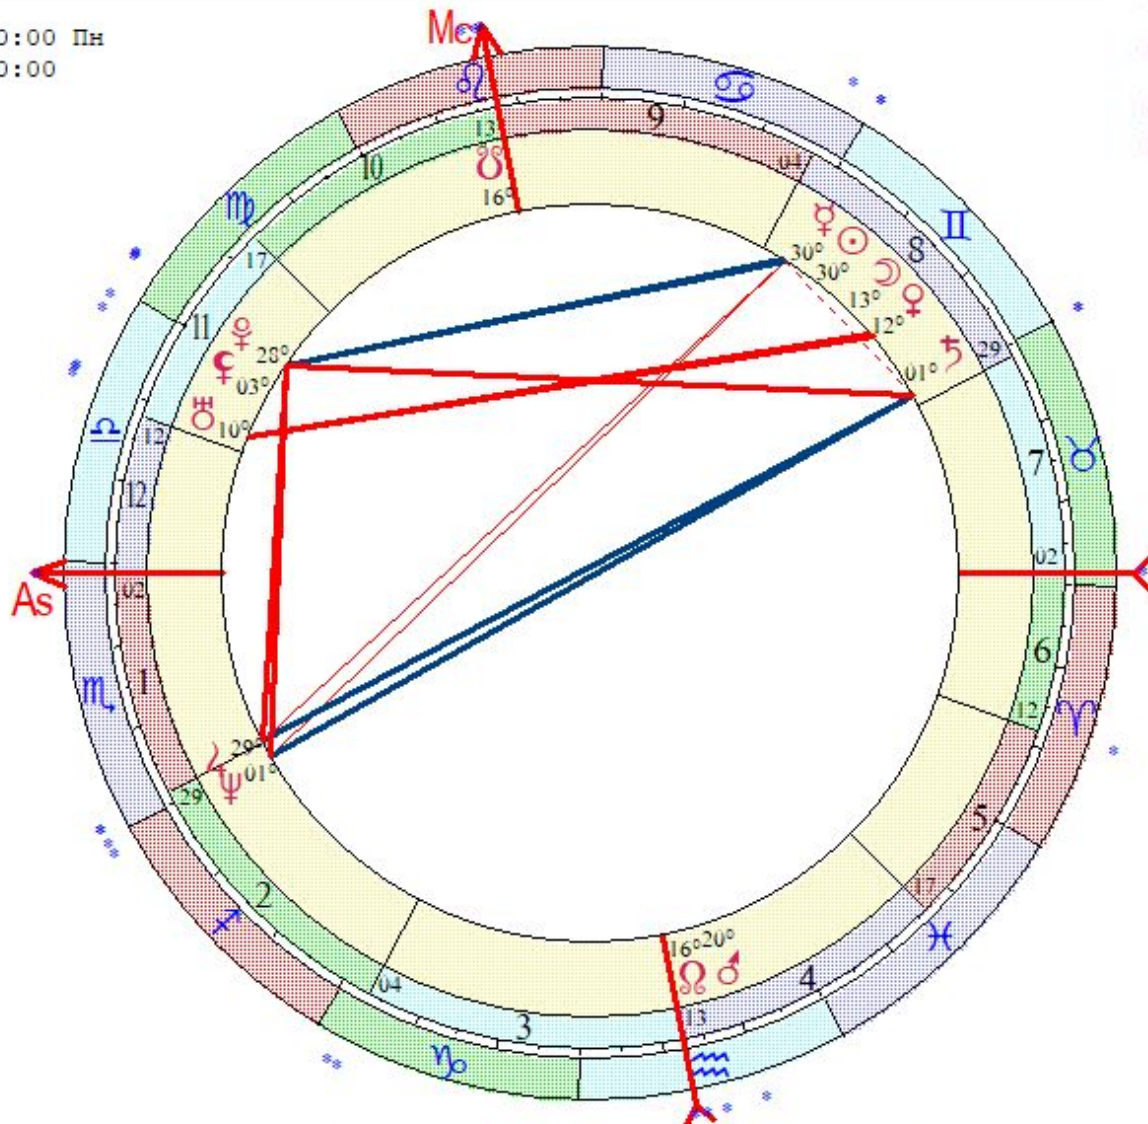

Балмакова Лариса
LT: 21.06.1971 16:00:00 Пн
GMT:21.06.1971 13:00:00
ГОМЕЛЬ, БЕЛОРУССИЯ
52N25 31E00
Дома: Плацидус
Натальная карта
28-й лунный день

- ☉ 29 II 31
- ☽ 12 II 00
- ☿ 29 II 41
- ♀ 11 II 15
- ♂ 19 III 36
- ♃ 28 III 13 з
- ♄ 00 II 21
- ♅ 09 III 26 в
- ♆ 00 III 58 з
- ♁ 27 III 02
- ♂ 15 III 25 з

- ♁ 02 III 19
- ♂ 15 III 25 з
- As 01 III 13
- Me 12 III 36
- II 28 III 39
- III 03 III 22
- V 16 III 20
- VI 11 III 56

☉ ♂ ♀	☉ ♃ ♄	☉ ♅ ♆
☉ ♁ ♂	☉ ♁ ♃	☉ ♁ ♄
☉ ♁ ♅	☉ ♁ ♆	☉ ♁ ♁
☉ ♁ ♂	☉ ♁ ♃	☉ ♁ ♄
☉ ♁ ♅	☉ ♁ ♆	☉ ♁ ♁
☉ ♁ ♂	☉ ♁ ♃	☉ ♁ ♄
☉ ♁ ♅	☉ ♁ ♆	☉ ♁ ♁
☉ ♁ ♂	☉ ♁ ♃	☉ ♁ ♄
☉ ♁ ♅	☉ ♁ ♆	☉ ♁ ♁
☉ ♁ ♂	☉ ♁ ♃	☉ ♁ ♄
☉ ♁ ♅	☉ ♁ ♆	☉ ♁ ♁