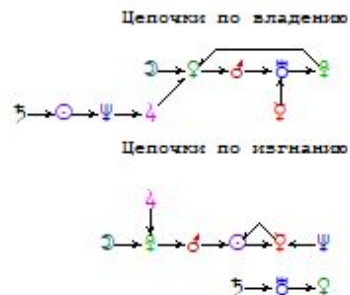

Неверова Наталья
LT: 25.02.1977 03:00:00 Пт
GMT: 25.02.1977 00:00:00
МАРИ-ТУРЕК, РОССИЯ, Мари-Эл
56N47 49E36
Дома: Плацидус
Натальная карта
8-й лунный день

☉ 06 ♋ 16
☽ 24 ♉ 11
☿ 21 ♊ 06
♀ 18 ♋ 12
♂ 12 ♊ 00
♃ 23 ♉ 50
♅ 11 ♈ 41 з
♁ 11 ♋ 44 з
♃ 16 ♉ 01
♁ 13 ♋ 45 з
♃ 25 ♋ 29

♄ 23 ♉ 33
♃ 25 ♋ 29
As 15 ♉ 52
Mc 26 ♋ 15
II 29 ♉ 15
III 22 ♋ 06
V 17 ♉ 30
VI 02 II 51