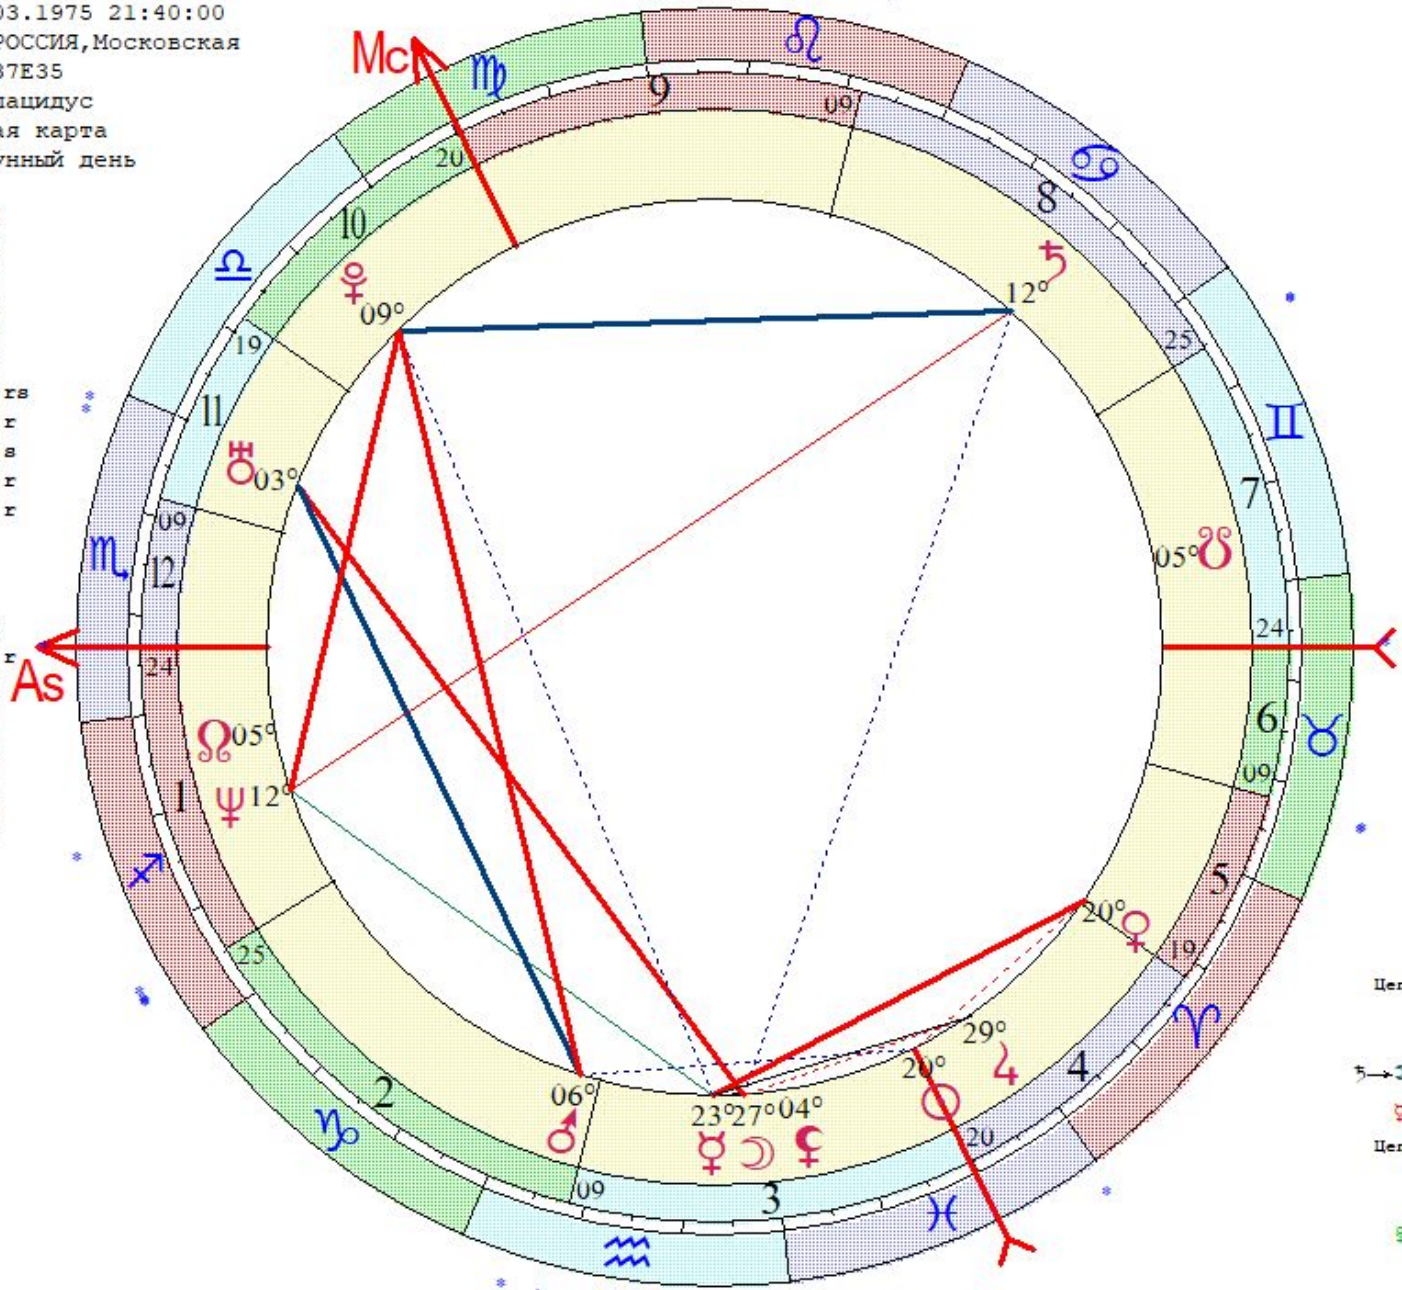

Алпатская Татьяна
 LT: 11.03.1975 00:40:00 Вт
 GMT:10.03.1975 21:40:00
 МОСКВА, РОССИЯ, Московская
 55N45 37E35
 Дома: Плацидус
 Натальная карта
 27-й лунный день

- ☉ 19 ♉ 42
- ☽ 26 ♋ 58
- ☿ 22 ♋ 54
- ♀ 19 ♋ 02
- ♁ 05 ♋ 47
- ♂ 28 ♉ 07
- ♃ 11 ♄ 57 гв
- ♅ 02 ♋ 00 г
- ♆ 11 ♉ 48 а
- ♁ 08 ♁ 24 г
- ♂ 04 ♉ 11 г
- ♁ 03 ♉ 45
- ♃ 04 ♀ 11 г
- As 23 ♋ 18
- Mc 19 ♉ 41
- II 24 ♉ 46
- III 08 ♋ 31
- V 18 ♋ 23
- VI 08 ♉ 17

Балмакова Лариса
 LT: 21.06.1971 16:00:00 Пн
 GMT:21.06.1971 13:00:00
 ГОМЕЛЬ, БЕЛОРУССИЯ
 52N25 31E00
 Дома: Плацидус
 Натальная карта
 28-й лунный день

- ☉ 29 II 31
- ☽ 12 II 00
- ☿ 29 II 41
- ♀ 11 II 15
- ♂ 19 III 36
- ♃ 28 III 13 з
- ♄ 00 II 21
- ♅ 09 III 26 в
- ♆ 00 III 58 з
- ♁ 27 III 02
- ♂ 15 III 25 з