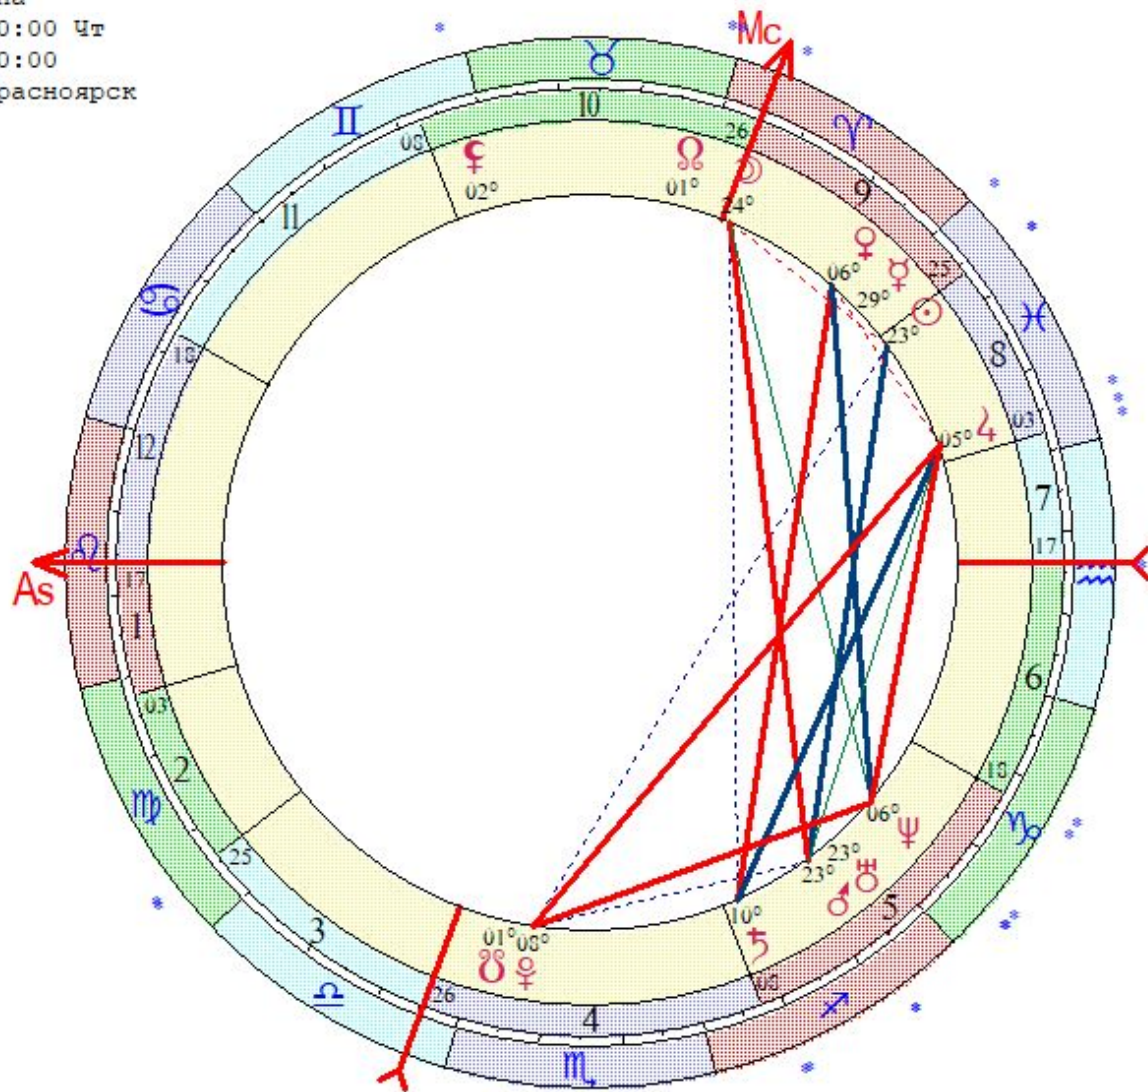

- ☉ 19 ♋ 28
- ☽ 11 ♋ 44
- ♃ 19 ♋ 40 з
- ♄ 16 ♋ 29
- ♅ 00 ♋ 30
- ♆ 07 ♋ 50
- ♇ 22 ♋ 14
- ♈ 21 ♋ 39 з
- ♉ 20 ♌ 33 з*
- ♊ 19 ♌ 01
- ♋ 20 ♌ 25 з
- ♌ 10 ♌ 50
- ♍ 20 ♍ 25 з
- ♎ 12 ♎ 59 *
- ♏ 22 ♏ 16
- ♐ 24 ♐ 20
- ♑ 16 ♑ 55
- ♒ 14 ♒ 19
- ♓ 00 ♓ 00

Цепочки по владениям

Цепочки по изгнаниям

Мизиренкова Екатерина
 LT: 13.03.1986 15:00:00 Чт
 GMT:13.03.1986 08:00:00
 КРАСНОЯРСК, РОССИЯ, Красноярск
 56N01 92E50
 Дома: Плацидус
 Натальная карта
 4-й лунный день

- ☉ 22 ♋ 27
- ☽ 23 ♋ 53
- ☿ 28 ♋ 55 з
- ♁ 05 ♋ 13
- ♂ 22 ♌ 14
- ♆ 04 ♌ 55
- ♄ 09 ♌ 40 в
- ♃ 22 ♌ 17
- ♅ 05 ♍ 38
- ♁ 07 ♍ 04 з
- ♂ 00 ♍ 21 з

- ♁ 01 ♋ 32
- ♂ 00 ♌ 21 з
- As 16 ♌ 11
- Mc 25 ♋ 21
- II 02 ♌ 19
- III 24 ♌ 10
- V 07 ♌ 15
- VI 17 ♌ 07

⊕ < s m h D M Y > + - 1

Неверова Наталья
 LT: 25.02.1977 03:00:00 Пт
 GMT: 25.02.1977 00:00:00
 МАРИ-ТУРЕК, РОССИЯ, Мари-Эл
 56N47 49E36
 Дома: Плацидус
 Натальная карта
 8-й лунный день

☉ 06 ♋ 16
 ☽ 24 ♌ 11
 ☿ 21 ♍ 06
 ♀ 18 ♎ 12
 ♂ 12 ♏ 00
 ♄ 23 ♐ 50
 ♃ 11 ♑ 41 з
 ♁ 11 ♒ 44 з
 ♀ 16 ♓ 01
 ♁ 13 ♈ 45 з
 ♄ 25 ♉ 29