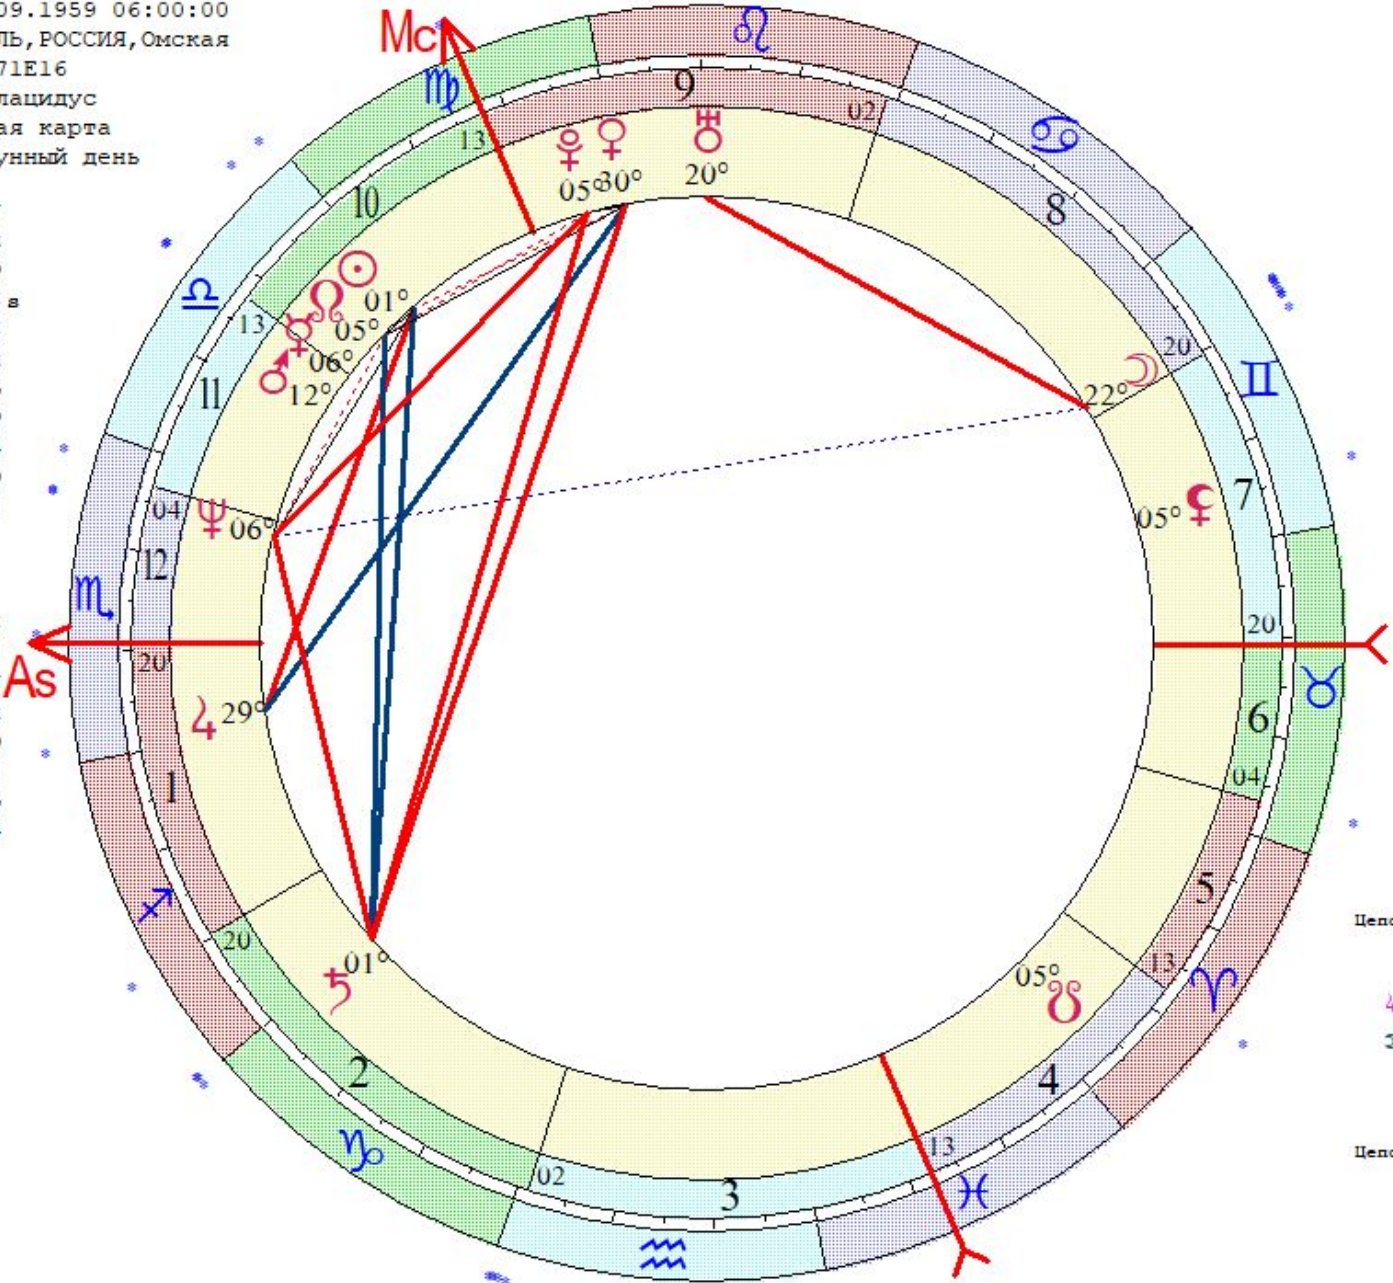

Цепочки по излучениям

Зубкова Анастасия
 LT: 08.03.1985 12:44:00 Пт
 GMT:08.03.1985 08:44:00
 САМАРА (КУЙБЫШЕВ), РОССИЯ, Сам
 53N12 50E09
 Дома: Плацидус
 Натальная карта
 17-й лунный день

- ☉ 17 ♋ 44
- ☽ 05 ♋ 38
- ☿ 02 ♋ 24
- ♀ 21 ♋ 44
- ♁ 25 ♋ 00
- ♃ 06 ♋ 30
- ♅ 28 ♋ 08 зв
- ♁ 17 ♋ 53
- ♃ 03 ♋ 24
- ♅ 04 ♋ 29 з
- ♁ 20 ♋ 07 з

- ♁ 20 ♋ 31
- ♃ 20 ♋ 07 з
- As 18 ♋ 35
- Mc 16 ♋ 02
- II 03 ♋ 32
- III 21 ♋ 26
- V 22 ♋ 54
- VI 10 ♋ 35

Цепочки по владению

Цепочки по изгнанию

Какурина Галина
 LT: 24.09.1959 12:00:00 Чт
 GMT: 24.09.1959 06:00:00
 ИСИЛЬКУЛЬ, РОССИЯ, Омская
 54N55 71E16
 Дома: Плацидус
 Натальная карта
 21-й лунный день

- ☉ 00 ♌ 27
- ☽ 21 ♋ 08
- ♃ 05 ♌ 39
- ♄ 29 ♌ 55
- ♅ 11 ♌ 55
- ♆ 28 ♌ 02
- ♇ 00 ♌ 46
- ♈ 19 ♌ 19
- ♉ 05 ♌ 24
- ♊ 04 ♌ 50
- ♋ 04 ♌ 01

- ♌ 04 ♋ 35
- ♍ 04 ♋ 01
- ♎ 19 ♋ 17
- ♏ 12 ♋ 12
- ♐ 19 ♋ 40
- ♑ 01 ♋ 01
- ♒ 12 ♋ 16
- ♓ 03 ♋ 24