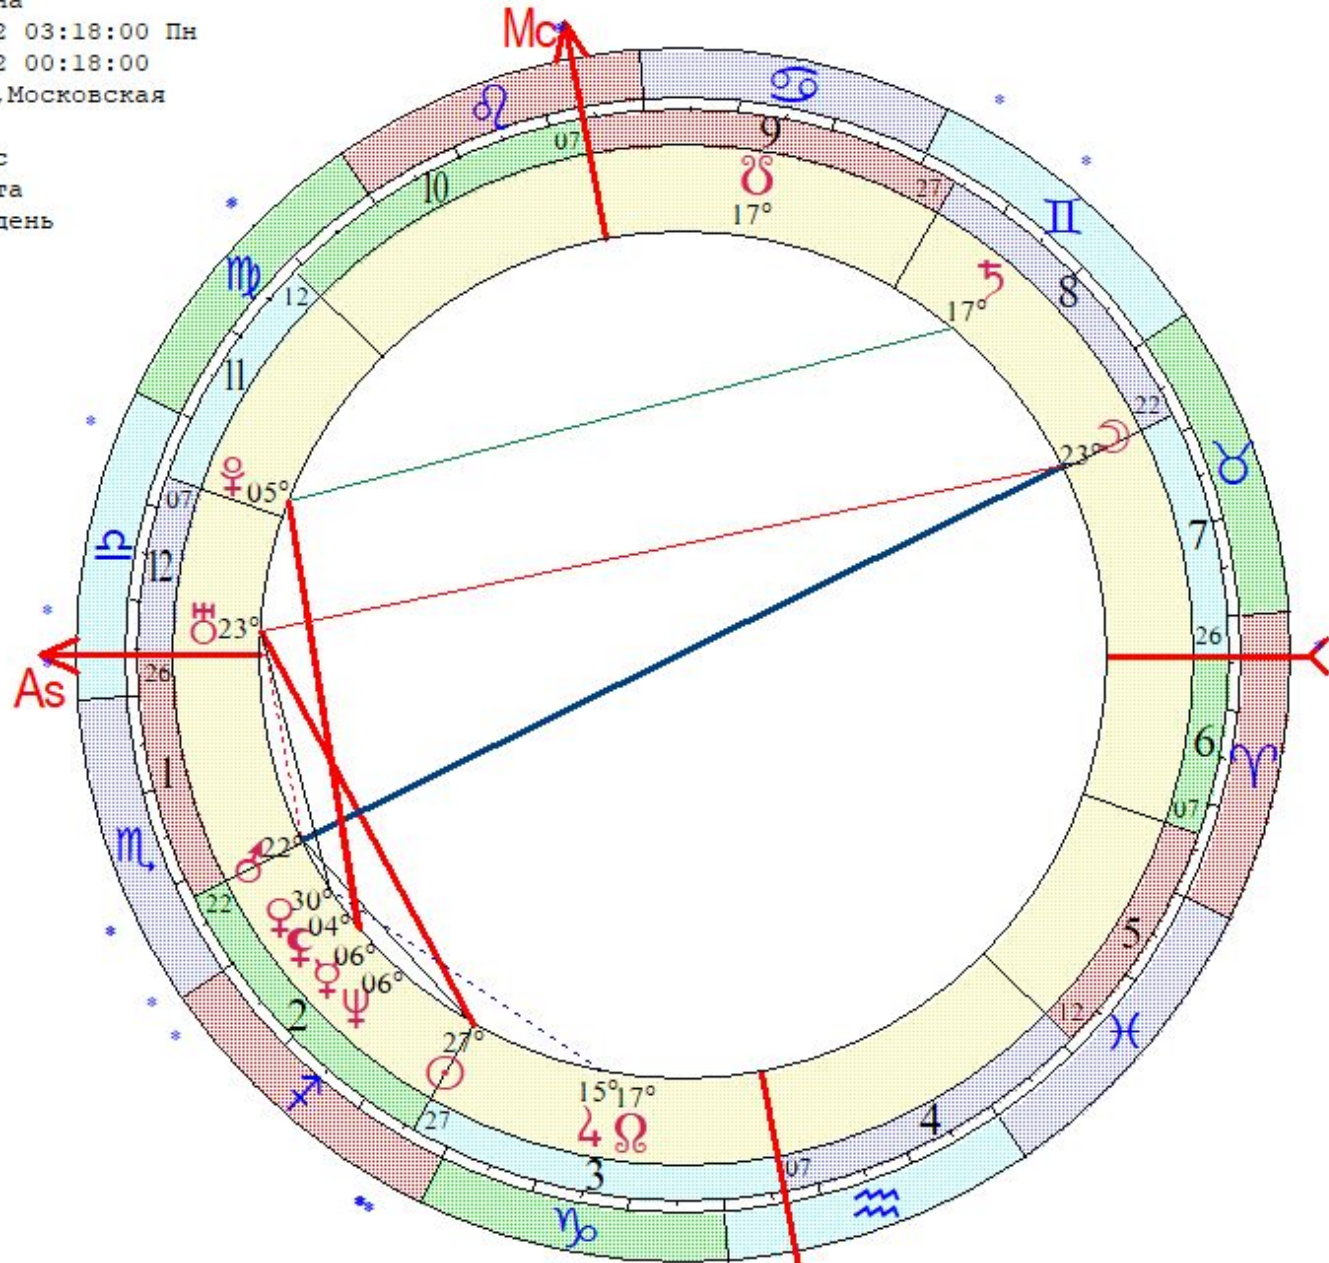

- ☉ 12 ♉ 50
- ☽ 17 ♋ 52
- ☿ 08 ♉ 36
- ♀ 13 ♈ 27
- ♂ 18 ♀ 40
- ♃ 14 ♈ 47
- ♄ 20 ♁ 16 з
- ♅ 26 ♁ 17 з
- ♆ 07 ♃ 51 з
- ♇ 08 ♄ 28 з
- ♈ 11 ♈ 02 з

- ♉ 18 ♉ 04
- ♊ 11 ♋ 02 з
- ♋ 16 ♁ 27
- ♌ 25 ♋ 19
- ♍ 29 ♃ 17
- ♎ 20 ♁ 58
- ♏ 17 ♉ 03
- ♐ 02 ♀ 54

Цепочки по владениям

Цепочки по изгнаниям

Якушева Татьяна
 LT: 18.12.1972 03:18:00 Пн
 GMT: 18.12.1972 00:18:00
 МОСКВА, РОССИЯ, Московская
 55N45 37E35
 Дома: Плацидус
 Натальная карта
 13-й лунный день

- ☉ 26 ♈ 11
- ☽ 22 ♉ 24
- ☿ 05 ♈ 25
- ♀ 29 ♍ 03
- ♁ 21 ♍ 26
- ♃ 14 ♃ 36
- ♅ 16 ♄ 22 к
- ♁ 22 ♁ 19
- ♆ 05 ♈ 45
- ♁ 04 ♁ 19
- ♁ 16 ♃ 53 к

- ♁ 03 ♈ 19
- ♁ 16 ♁ 53 к
- As 25 ♁ 45
- Mc 06 ♈ 25
- II 21 ♍ 55
- V 11 ♃ 01
- VI 06 ♃ 44