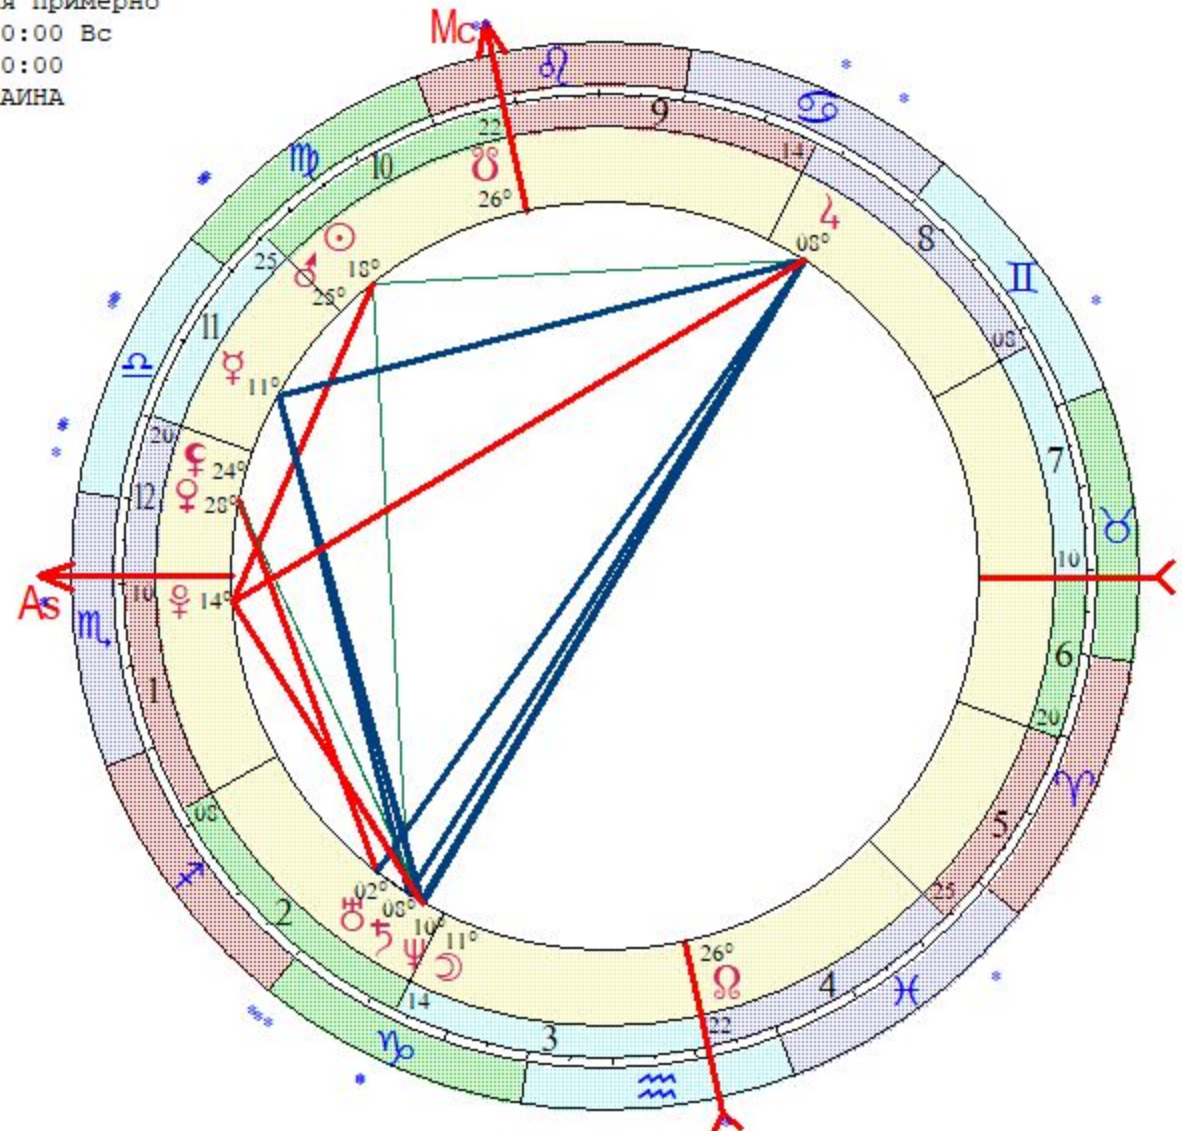

- ♁ 03 ♃ 40
- ♁ 19 II 24
- As 13 ♃ 39
- Mc 25 ♃ 10
- II 16 ♃ 30
- III 00 ♃ 55
- V 12 II 02
- VI 26 II 48

Цепочки по владению

Цепочки по изгнанию

Жилова Дарья (время примерно
 LT: 10.09.1989 12:00:00 Вс
 GMT:10.09.1989 08:00:00
 ДНЕПРОДЗЕРЖИНСК, УКРАИНА
 48N30 34E37
 Дома: Плацидус
 Натальная карта
 10-й лунный день

- ☉ 17 ♍ 36
- ☽ 10 ♀ 03
- ☿ 10 ♁ 26 в
- ♀ 27 ♁ 27
- ♂ 24 ♍ 01
- ♃ 07 ☿ 15
- ♅ 07 ♀ 18 рв
- ♁ 01 ♀ 20 в
- ♄ 09 ♀ 38 р
- ♂ 13 ♍ 02
- ♊ 25 ♃ 39
- ♆ 23 ♁ 48
- ♄ 25 ♃ 39
- As 09 ♍ 15
- Mc 21 ♃ 35
- II 07 ♁ 58
- III 13 ♀ 21
- V 24 ♁ 20
- VI 19 ♃ 37