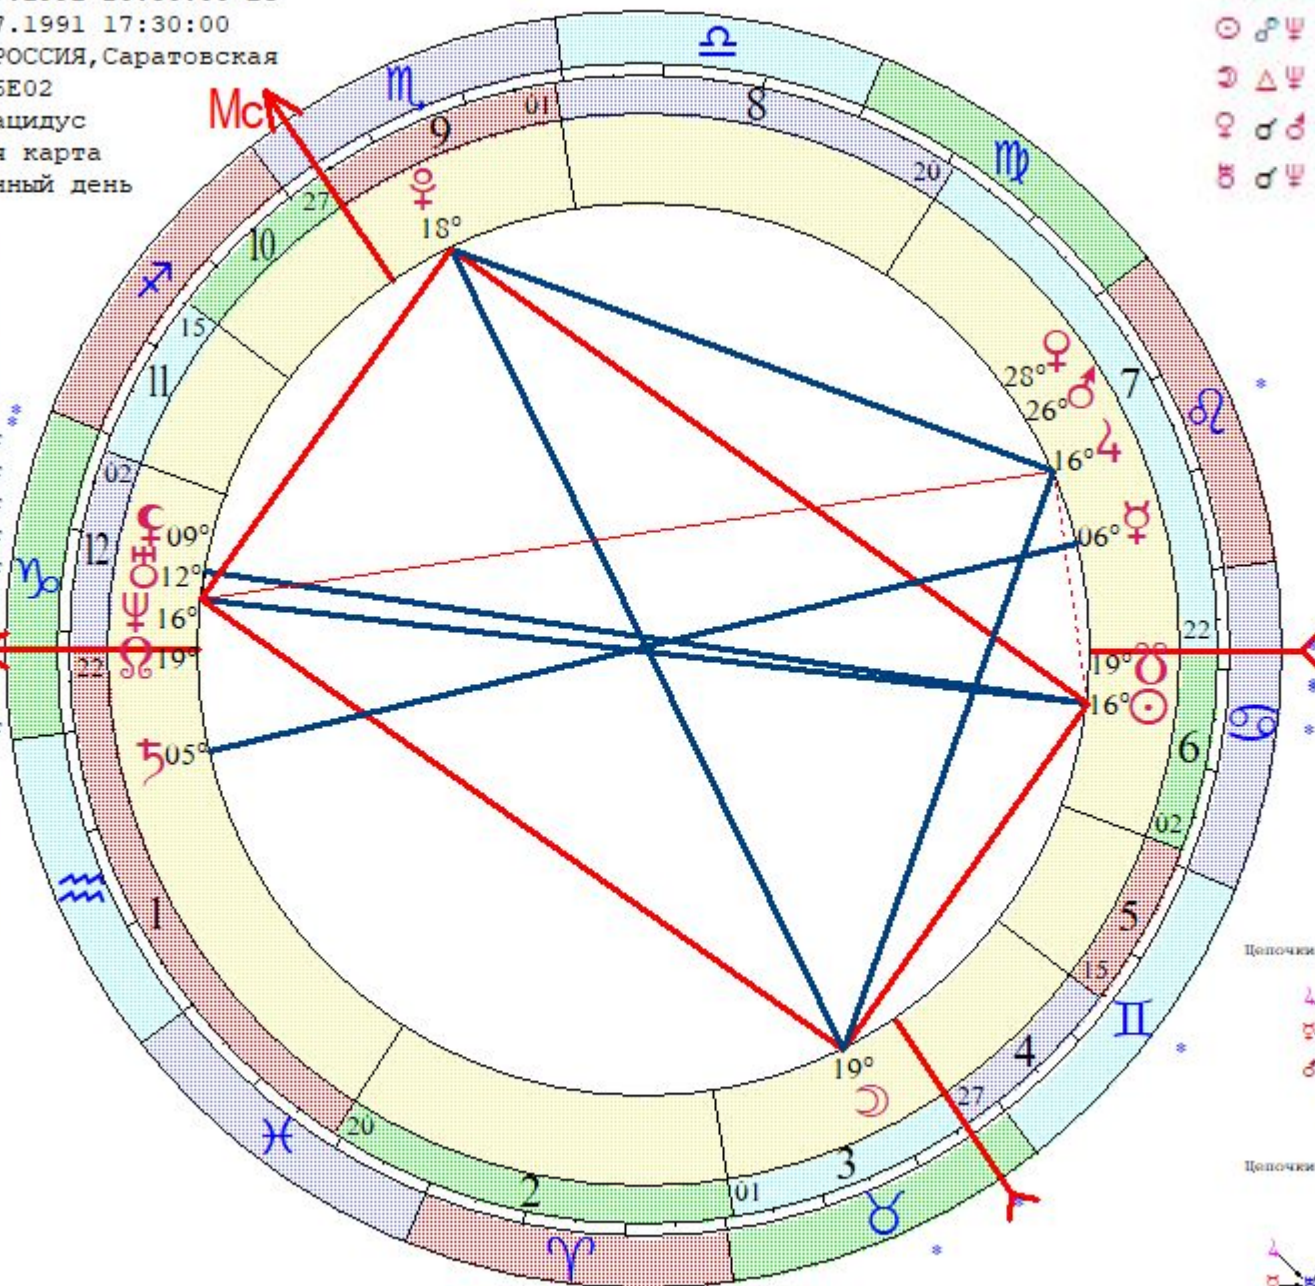

Натальная карта

12-й лунный день

- ☉ 26 ♉ 35
- ☽ 07 ♍ 27
- ♃ 07 ♉ 10
- ♀ 23 ♌ 30
- ♁ 27 ♊ 31
- ♋ 04 ♌ 06
- ♄ 06 ♌ 41
- ♅ 25 ♉ 54
- ♆ 21 ♋ 27
- ♇ 23 ♌ 02
- ♈ 14 ♌ 29 ♀

- ♉ 25 ♌ 23
- ♊ 14 ♌ 29 ♀
- ♌ 08 ♌ 47
- ♍ 07 ♍ 34
- ♎ 21 ♎ 52
- ♏ 09 ♏ 59
- ♐ 20 ♐ 42
- ♑ 08 ♑ 03

- ☉ ♋ 26 23
- ☽ ♏ 07 27
- ♃ ♉ 07 10
- ♀ ♌ 23 30
- ♁ ♊ 27 31
- ♋ ♌ 04 06
- ♄ ♌ 06 41
- ♅ ♉ 25 54
- ♆ ♋ 21 27
- ♇ ♌ 23 02
- ♈ ♌ 14 29 ♀
- ♉ ♌ 25 23
- ♊ ♌ 14 29 ♀
- ♌ ♌ 08 47
- ♍ ♍ 07 34
- ♎ ♎ 21 52
- ♏ ♏ 09 59
- ♐ ♐ 20 42
- ♑ ♑ 08 03

Цепочки по владениям

Цепочки по изгнаниям

Залескина Алина

LT: 07.07.1991 20:30:00 Вс

GMT:07.07.1991 17:30:00

САРАТОВ, РОССИЯ, Саратовская

51N34 46E02

Дома: Плацидус

Натальная карта

25-й лунный день

- ☉ 15 ♋06
- ☽ 18 ♉27
- ☿ 05 ♈54
- ♁ 27 ♈44
- ♂ 25 ♈14
- ♃ 15 ♈43
- ♆ 04 ♉54 **
- ♅ 11 ♉41 ±
- ♄ 15 ♉23 ±
- ♁ 17 ♉4 ±
- ♂ 18 ♉5 ±
- ♁ 08 ♉50 ±
- ♃ 18 ♋57 ±
- ♁ 21 ♉56
- ♁ 26 ♉02 ±
- ♂ 19 ♈16
- ♂ 00 ♈56
- ♁ 14 ♈31
- ♁ 01 ♋31