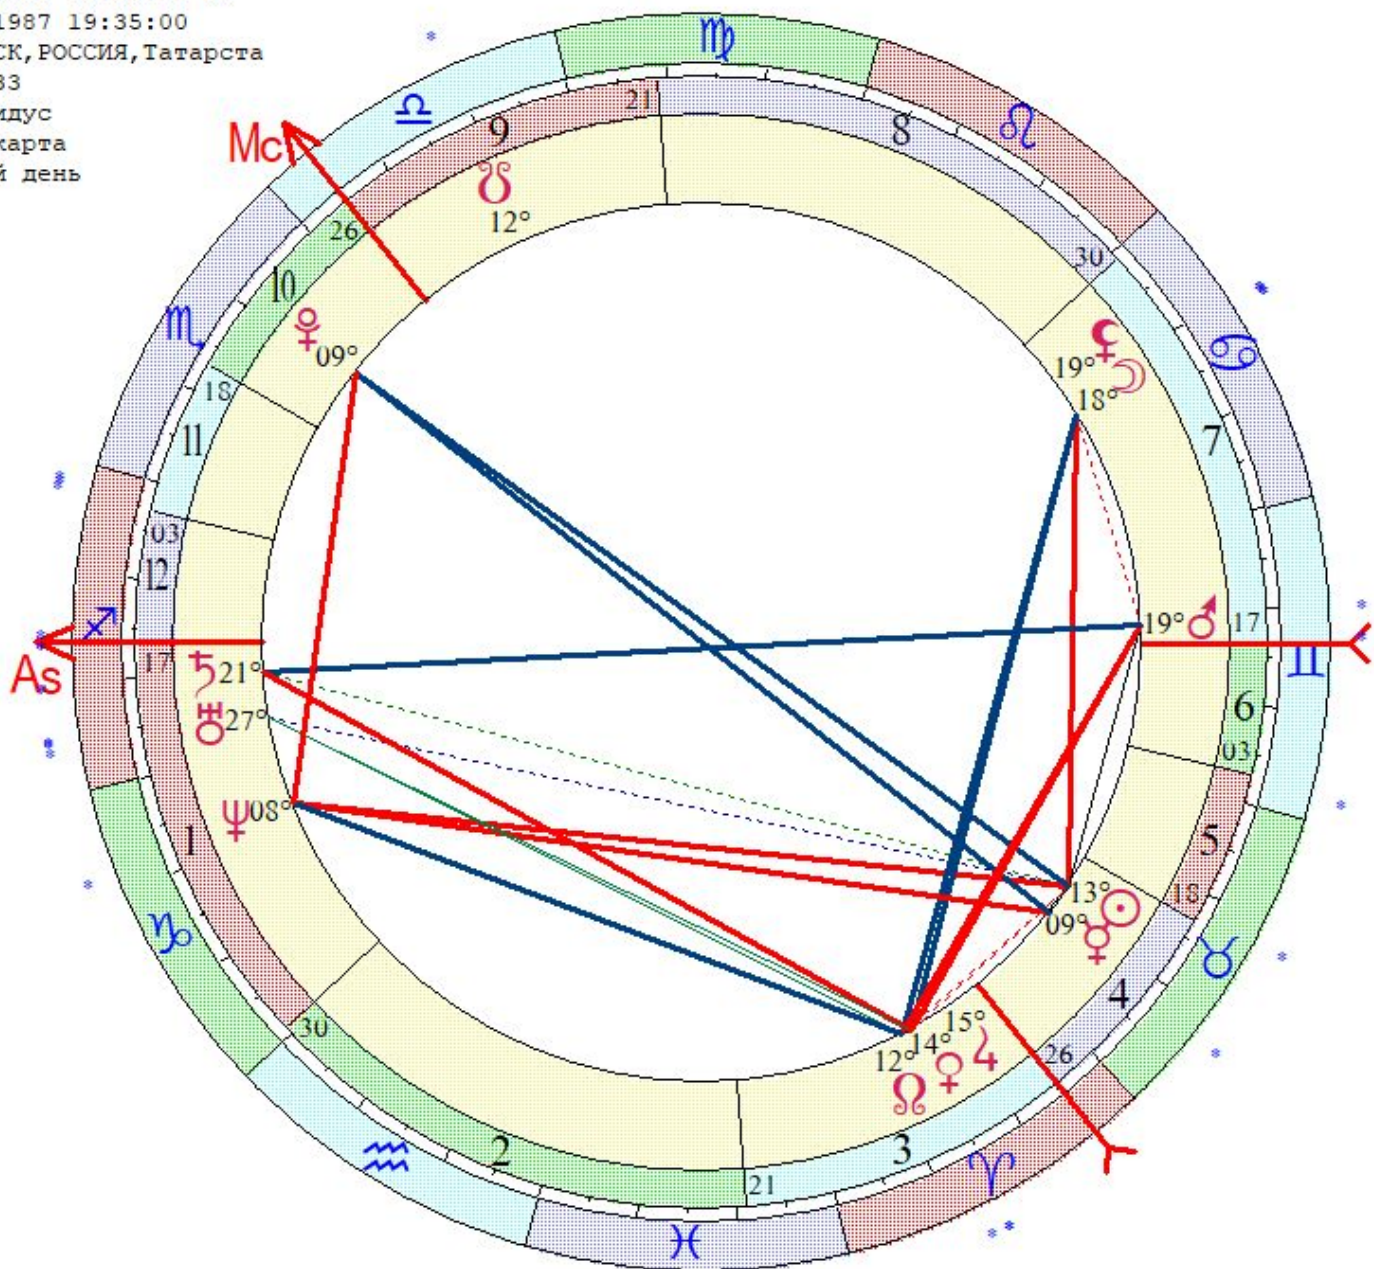

Цепочки по владениям

Цепочки по изгнаниям

Шулаева Ольга
 LT: 03.05.1987 23:35:00 Восток
 GMT: 03.05.1987 19:35:00
 ЗЕЛЕНОДОЛЬСК, РОССИЯ, Татарста
 55N51 48E33
 Дома: Плацидус
 Натальная карта
 6-й лунный день

- ☉ 12 ♉ 50
- ☽ 17 ♋ 52
- ☿ 08 ♉ 36
- ♀ 13 ♈ 27
- ♂ 18 ♀ 40
- ♃ 14 ♈ 47
- ♄ 20 ♁ 16 з
- ♅ 26 ♁ 17 з
- ♆ 07 ♃ 51 з
- ♇ 08 ♄ 28 з
- ♈ 11 ♈ 02 з

- ♉ 18 ♉ 04
- ♊ 11 ♋ 02 з
- ♋ 16 ♁ 27
- ♌ 25 ♋ 19
- ♍ 29 ♃ 17
- ♎ 20 ♁ 58
- ♏ 17 ♉ 03
- ♐ 02 ♀ 54