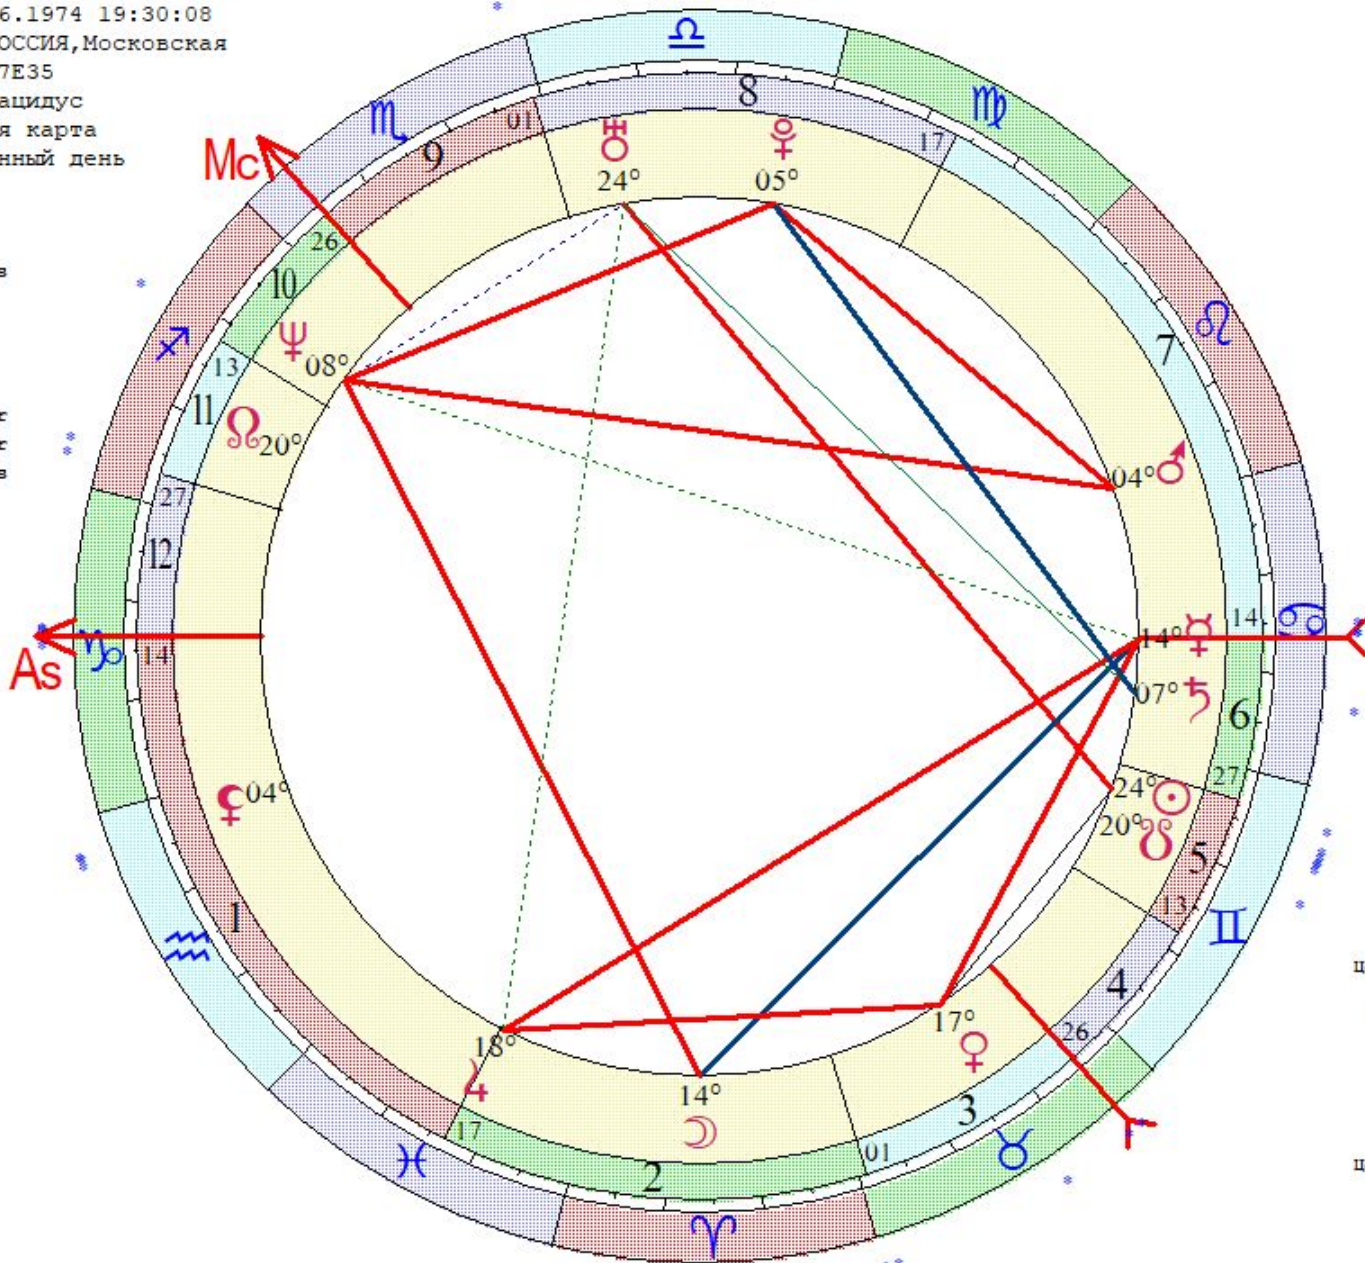

Балмакова Лариса
 LT: 21.06.1971 16:00:00 Пн
 GMT:21.06.1971 13:00:00
 ГОМЕЛЬ, БЕЛОРУССИЯ
 52N25 31E00
 Дома: Плацидус
 Натальная карта
 28-й лунный день

- ☉ 29 II 31
- ☽ 12 II 00
- ☿ 29 II 41
- ♀ 11 II 15
- ♂ 19 III 36
- ♃ 28 III 13 з
- ♄ 00 II 21
- ♅ 09 III 26 в
- ♆ 00 III 58 з
- ♇ 27 III 02
- ♈ 15 III 25 з

Цепочки по владениям

Цепочки по изгнаниям

Винтер Татьяна
 LT: 14.06.1974 22:30:08 Пт
 GMT:14.06.1974 19:30:08
 МОСКВА, РОССИЯ, Московская
 55N45 37E35
 Дома: Плацидус
 Натальная карта
 24-й лунный день

- ☉ 23 II 21
- ☽ 13 ♍ 30
- ☿ 13 ♄ 16 в
- ♀ 16 ♃ 52
- ♄ 03 ♃ 32
- ♃ 17 ♃ 02
- ♅ 06 ♄ 18
- ♁ 23 ♃ 47 х
- ♂ 07 ♃ 50 х
- ♁ 04 ♃ 04 в
- ♁ 19 ♃ 24

- ♁ 03 ♃ 40
- ♁ 19 II 24
- As 13 ♃ 39
- Mc 25 ♃ 10
- II 16 ♃ 30
- III 00 ♃ 55
- V 12 II 02
- VI 26 II 48

Цепочки по владению

Цепочки по изгнанию

Жилова Дарья (время примерно
 LT: 10.09.1989 12:00:00 Вс
 GMT:10.09.1989 08:00:00
 ДНЕПРОДЗЕРЖИНСК, УКРАИНА
 48N30 34E37
 Дома: Плацидус
 Натальная карта
 10-й лунный день