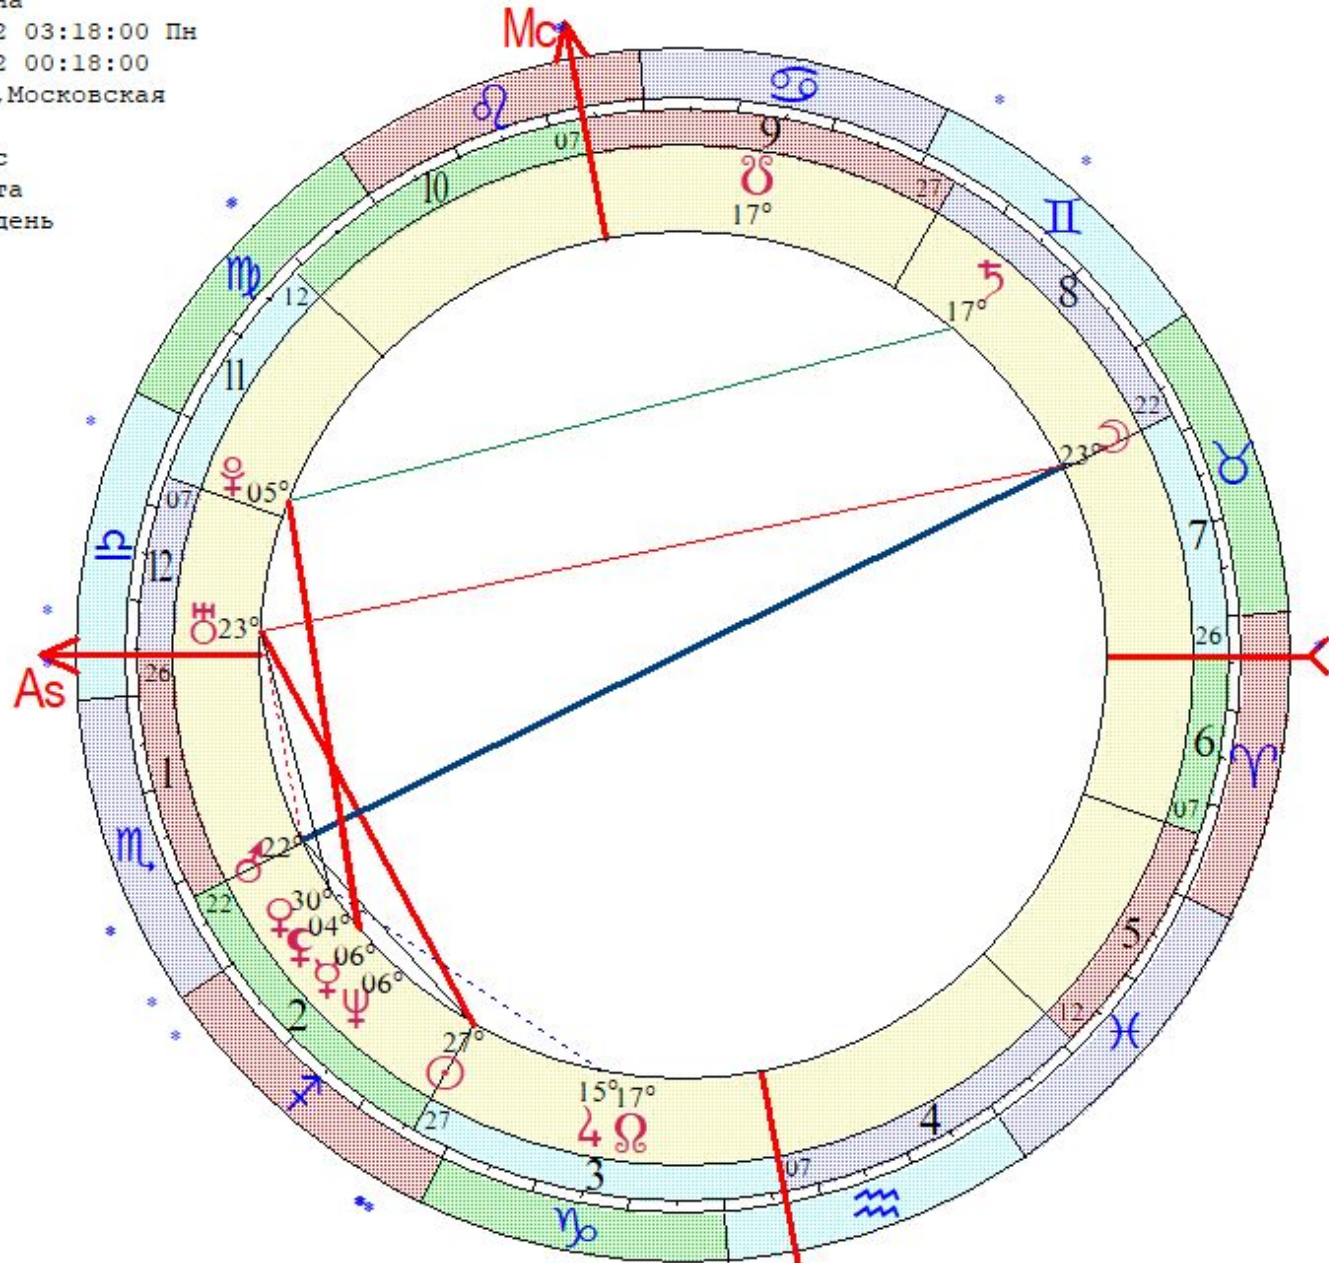

- ☉ 12 ♉ 50
- ☽ 17 ♋ 52
- ☿ 08 ♉ 36
- ♀ 13 ♈ 27
- ♂ 18 ♀ 40
- ♃ 14 ♈ 47
- ♄ 20 ♁ 16 з
- ♅ 26 ♁ 17 з
- ♆ 07 ♃ 51 з
- ♇ 08 ♃ 28 з
- ♈ 11 ♈ 02 з

- ♉ 18 ♉ 04
- ♊ 11 ♊ 02 з
- ♋ 16 ♋ 27
- ♌ 25 ♌ 19
- ♍ 29 ♌ 17
- ♎ 20 ♎ 58
- ♏ 17 ♏ 03
- ♐ 02 ♐ 54

Цепочки по владениям

Цепочки по изгнаниям

Якушева Татьяна
 LT: 18.12.1972 03:18:00 Пн
 GMT: 18.12.1972 00:18:00
 МОСКВА, РОССИЯ, Московская
 55N45 37E35
 Дома: Плацидус
 Натальная карта
 13-й лунный день

- ☉ 26 ♊ 11
- ☽ 22 ♉ 24
- ☿ 05 ♊ 25
- ♀ 29 ♍ 03
- ♁ 21 ♍ 26
- ♃ 14 ♎ 36
- ♄ 16 ♐ 22 к
- ♅ 22 ♑ 19
- ♆ 05 ♊ 45
- ♇ 04 ♑ 19
- ♈ 16 ♎ 53 к

- ♄ 03 ♊ 19
- ♅ 16 ♑ 53 к
- ♆ 25 ♑ 45
- ♇ 06 ♉ 25
- ♈ 21 ♍ 55
- ♉ 26 ♊ 01
- ♊ 11 ♋ 01
- ♋ 06 ♌ 44