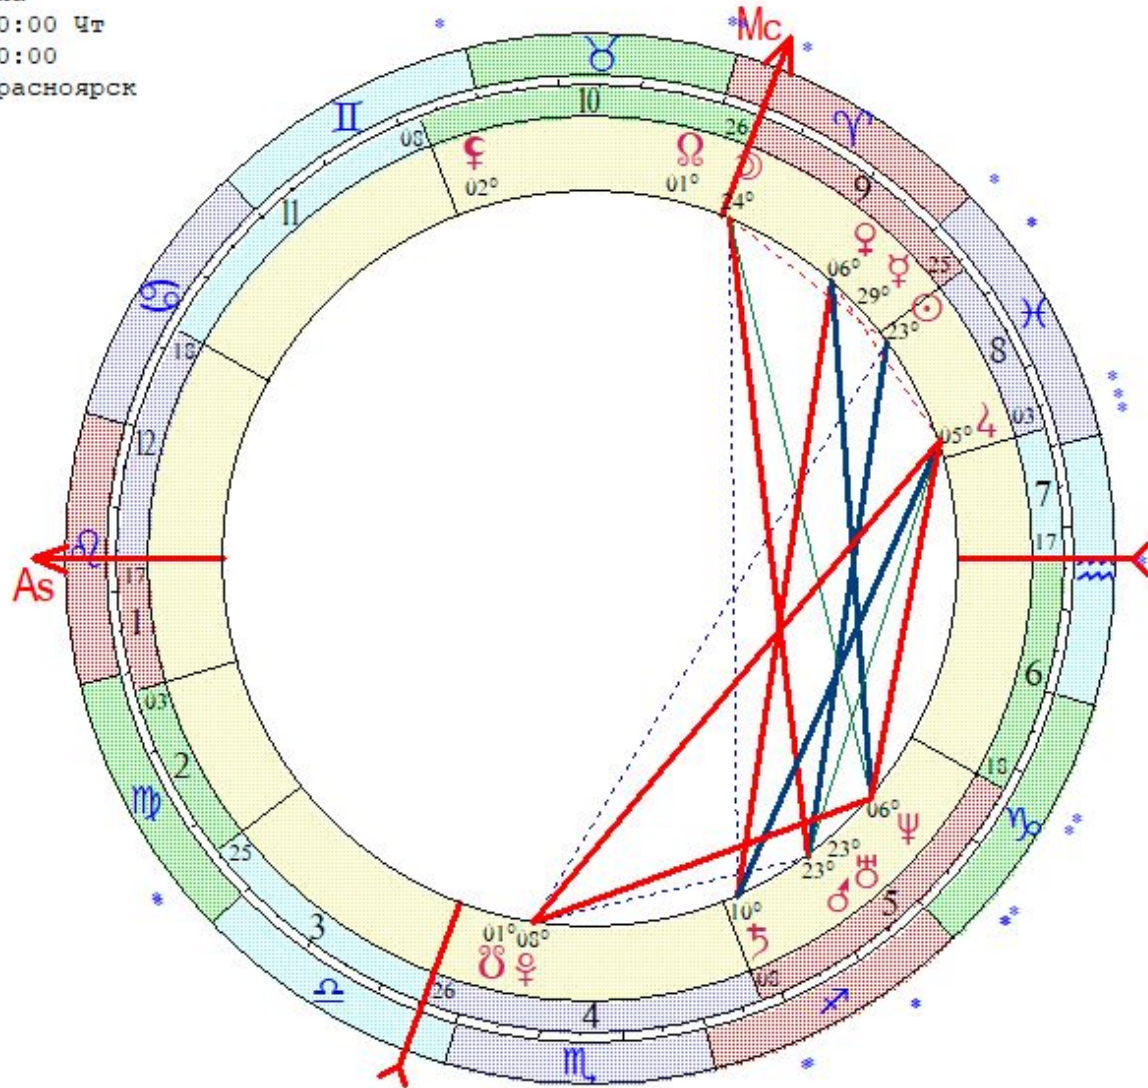

- ☉ 19 ♉ 28
- ☽ 11 ♉ 44
- ♃ 19 ♉ 40 з
- ♀ 16 ♀ 29
- ♄ 00 ♃ 30
- ♅ 07 ♄ 50
- ♆ 22 ♄ 14
- ♁ 21 ♃ 39 з
- ♂ 20 ♀ 33 з*
- ♂ 19 ♃ 01
- ♁ 20 ♄ 25 з
- ♁ 10 ♃ 50
- ♁ 20 ♃ 25 з
- ♁ 12 ♀ 59 *
- ♁ 22 ♃ 16
- ♁ 24 ♃ 20
- ♁ 16 ♀ 55
- ♁ 14 ♃ 19
- ♁ 00 ♀ 00

Цепочки по владениям

Цепочки по изгнаниям

Мизиренкова Екатерина
 LT: 13.03.1986 15:00:00 Чт
 GMT:13.03.1986 08:00:00
 КРАСНОЯРСК, РОССИЯ, Красноярск
 56N01 92E50
 Дома: Плацидус
 Натальная карта
 4-й лунный день

- ☉ 22 ♋ 27
- ☽ 23 ♋ 53
- ☿ 28 ♋ 55 з
- ♁ 05 ♋ 13
- ♂ 22 ♌ 14
- ♆ 04 ♌ 55
- ♄ 09 ♌ 40 в
- ♃ 22 ♌ 17
- ♅ 05 ♍ 38
- ♁ 07 ♍ 04 з
- ♂ 00 ♍ 21 з

- ♄ 01 ♎ 32
- ♃ 00 ♎ 21 з
- As 16 ♎ 11
- Mc 25 ♎ 21
- II 02 ♎ 19
- III 24 ♎ 10
- V 07 ♎ 15
- VI 17 ♎ 07