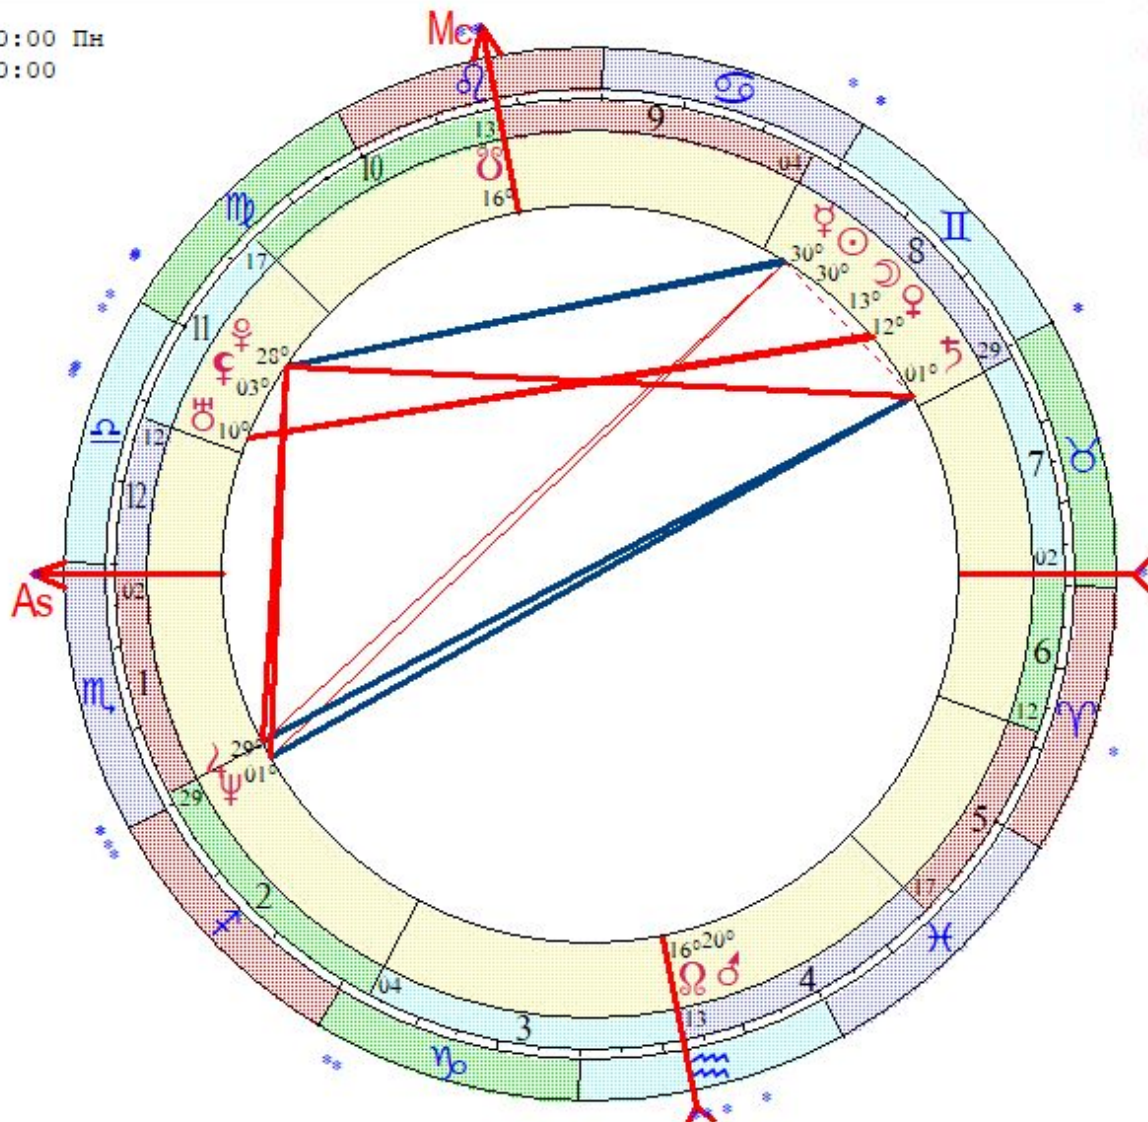

Балмакова Лариса
LT: 21.06.1971 16:00:00 Пн
GMT:21.06.1971 13:00:00
ГОМЕЛЬ, БЕЛОРУССИЯ
52N25 31E00
Дома: Плацидус
Натальная карта
28-й лунный день

- ☉ 29 II 31
- ☽ 12 II 00
- ☿ 29 II 41
- ♀ 11 II 15
- ♂ 19 III 36
- ♃ 28 III 13 з
- ♄ 00 II 21
- ♅ 09 III 26 в
- ♆ 00 III 58 з
- ♇ 27 III 02
- ♈ 15 III 25 з

- ♉ 02 III 19
- ♊ 15 III 25 з
- As 01 III 13
- Me 12 III 36
- II 28 III 39
- III 03 III 22
- V 16 III 20
- VI 11 III 56

☉ ♂ ♀	☉ ♃ ♄	☉ ♅ ♆
☉ ♁ ♂	☉ ♃ ♄	☉ ♅ ♆
☉ ♁ ♂	☉ ♃ ♄	☉ ♅ ♆
☉ ♁ ♂	☉ ♃ ♄	☉ ♅ ♆
☉ ♁ ♂	☉ ♃ ♄	☉ ♅ ♆
☉ ♁ ♂	☉ ♃ ♄	☉ ♅ ♆

Цепочки по владениям

Цепочки по изгнаниям