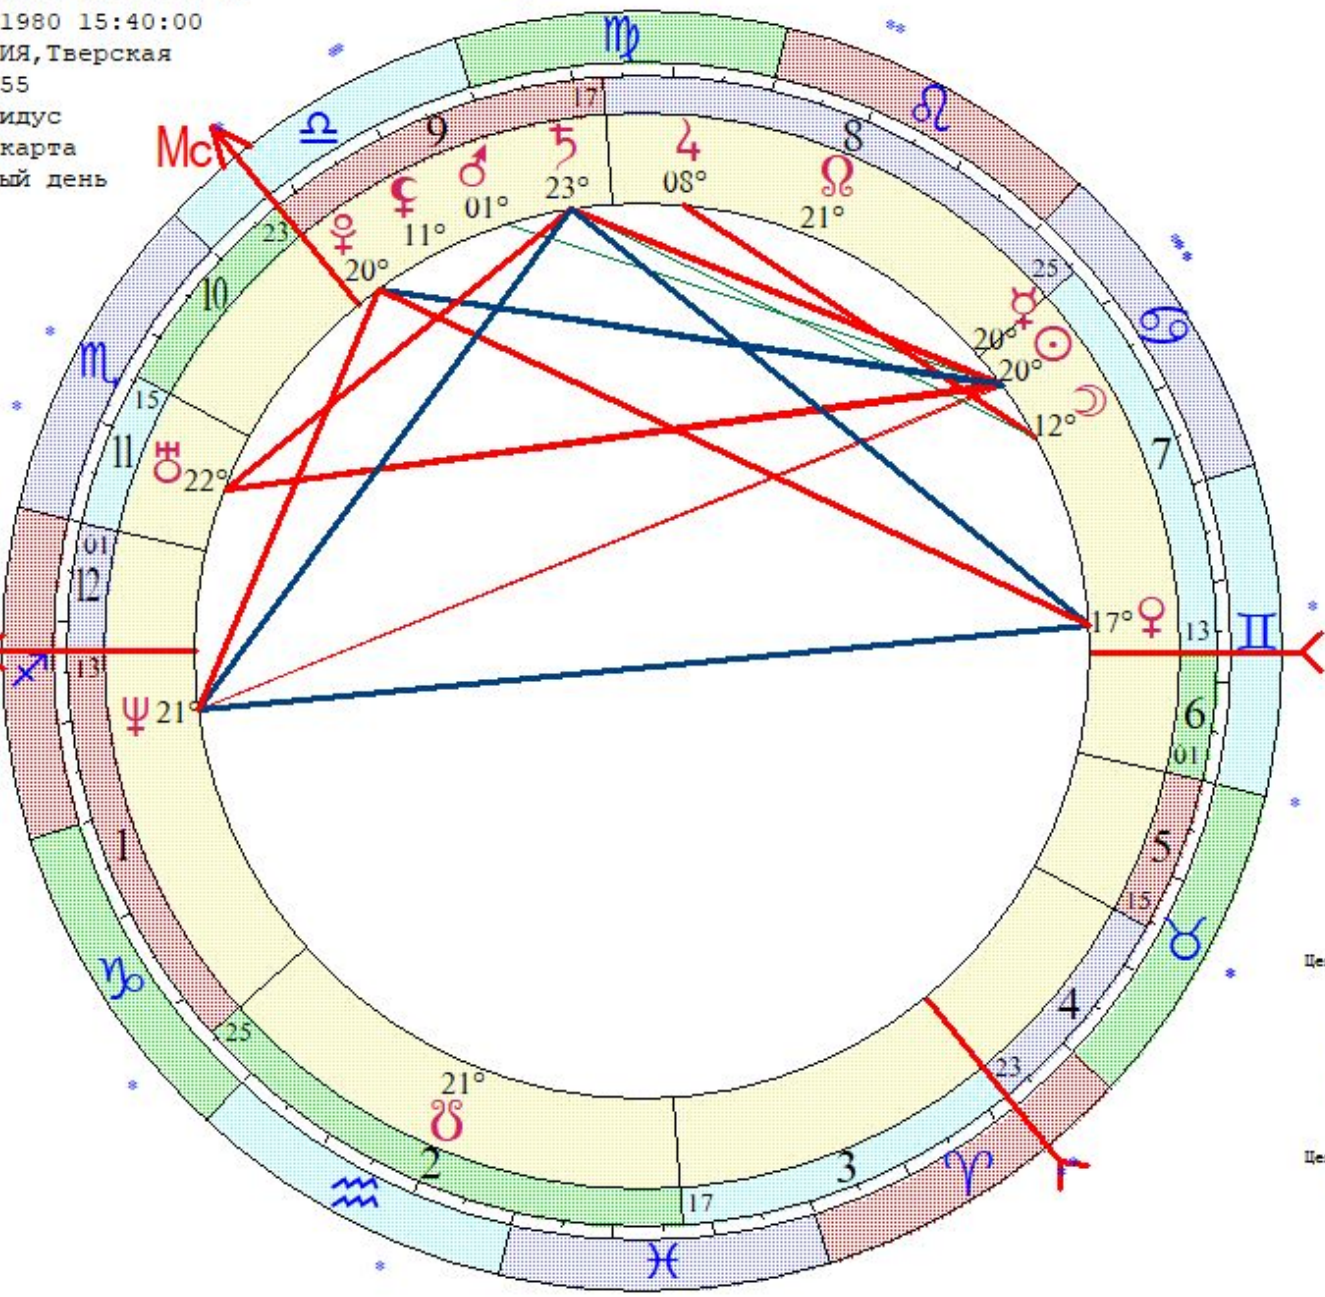

- ☉ 00 ♌ 27
- ☽ 21 ♋ 08
- ☿ 05 ♌ 39
- ♀ 29 ♌ 55 а
- ♁ 11 ♌ 55
- ♂ 28 ♌ 02
- ♃ 00 ♋ 46
- ♅ 19 ♌ 19
- ♆ 05 ♌ 24
- ♇ 04 ♌ 50
- ♈ 04 ♌ 01

- ♄ 04 ♋ 35
- ♃ 04 ♋ 01
- As 19 ♌ 17
- Mc 12 ♌ 12
- II 19 ♌ 40
- III 01 ♋ 01
- V 12 ♋ 16
- VI 03 ♋ 24

Цепочки по владению

Цепочки по изгнанию

Курудимова Екатерина
 LT: 11.07.1980 18:40:00 Пт
 GMT:11.07.1980 15:40:00
 ТВЕРЬ, РОССИЯ, Тверская
 56N52 35E55
 Дома: Плацидус
 Натальная карта
 29-й лунный день

- ☉ 19 ♋ 28
- ☽ 11 ♋ 44
- ♃ 19 ♋ 40 з
- ♄ 16 ♋ 29
- ♅ 00 ♋ 30
- ♆ 07 ♋ 50
- ♇ 22 ♋ 14
- ♈ 21 ♋ 39 з
- ♉ 20 ♌ 33 з*
- ♊ 19 ♌ 01
- ♋ 20 ♌ 25 з
- ♌ 10 ♌ 50
- ♍ 20 ♍ 25 з
- ♎ 12 ♎ 59 *
- ♏ 22 ♏ 16
- ♐ 24 ♐ 20
- ♑ 16 ♑ 55
- ♒ 14 ♒ 19
- ♓ 00 ♓ 00