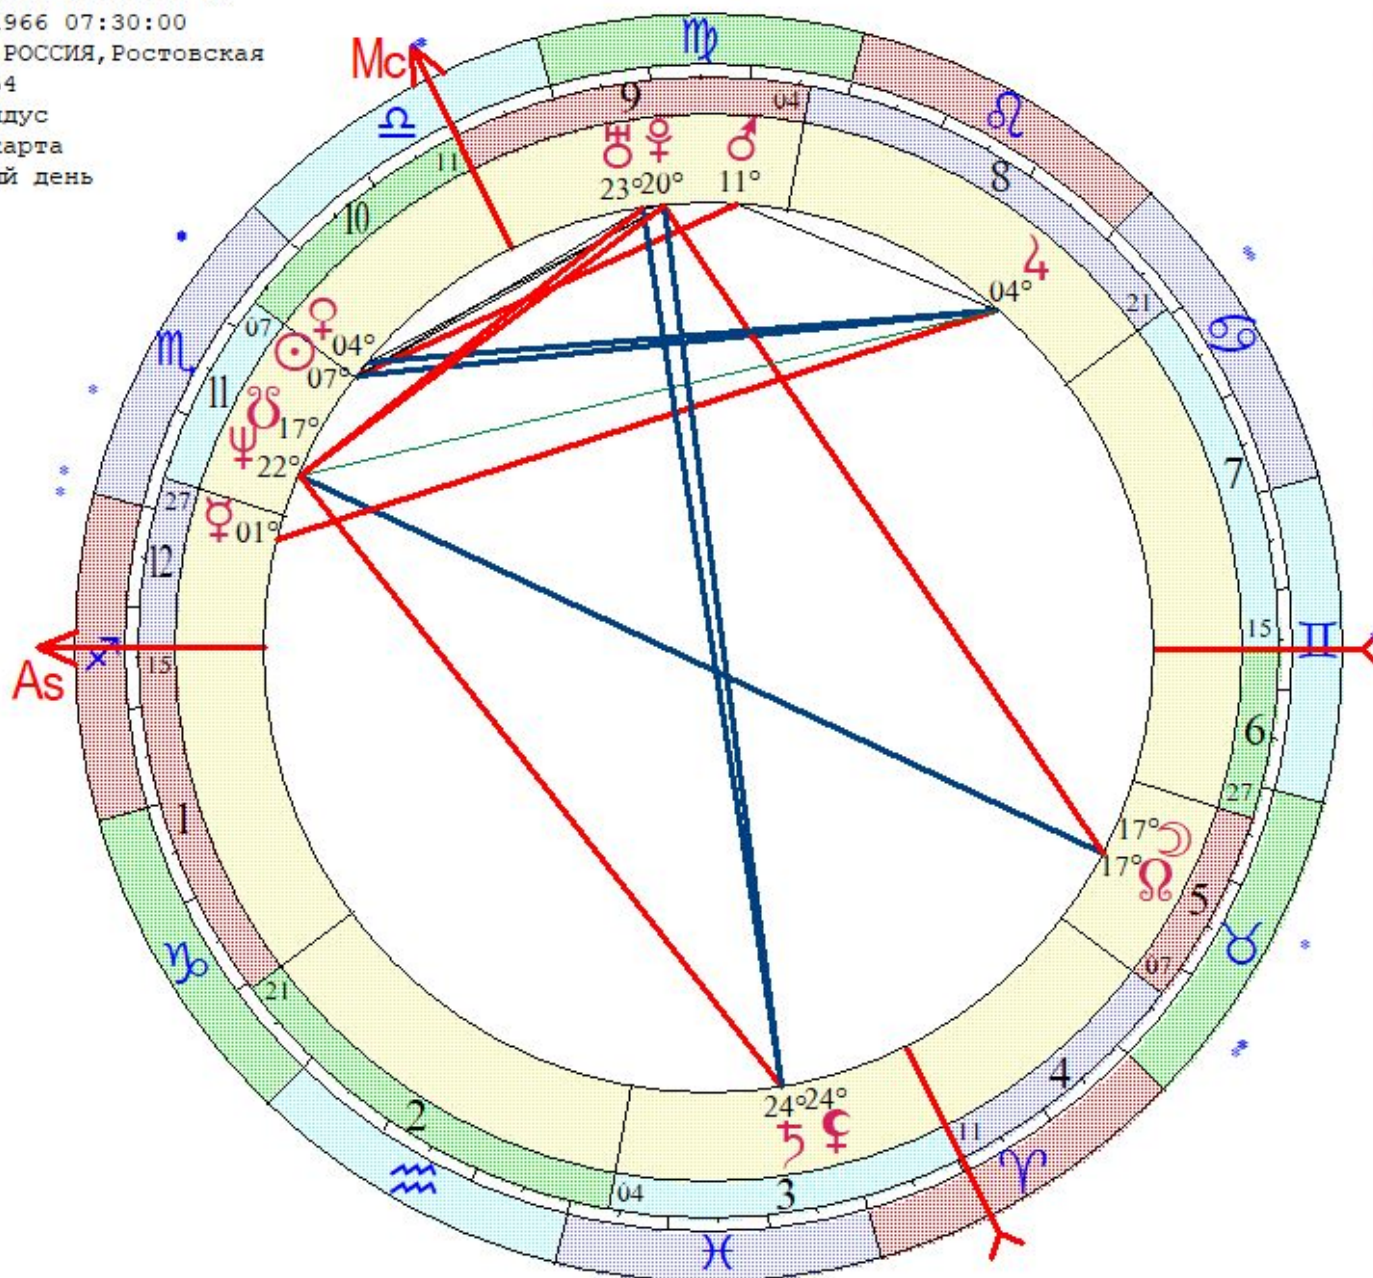

- ♋ 25 ♌ 39
- ♌ 04 ♌ 48 з
- As 13 ♌ 15
- Mc 16 ♌ 20
- II 09 ♌ 28
- III 10 ♌ 53
- V 20 ♌ 38
- VI 19 ♌ 45

Цепочки по владениям

Цепочки по изгибам

Черных Светлана

LT: 30.10.1966 10:30:00 Вс

GMT:30.10.1966 07:30:00

ПОКРОВСКОЕ, РОССИЯ, Ростовская

47N25 38E54

Дома: Плацидус

Натальная карта

16-й лунный день

☉ 06 ♀ 26
☽ 16 ♂ 32
☿ 00 ♀ 00
♀ 03 ♀ 58
♂ 10 ♀ 26
♄ 03 ♀ 41
♃ 23 ♀ 34
♅ 22 ♀ 47
♆ 21 ♀ 20
♁ 19 ♀ 52
♂ 16 ♀ 09

♁ 23 ♀ 40
♂ 16 ♀ 09
As 14 ♀ 07
Mc 10 ♀ 25
II 20 ♀ 38
III 03 ♀ 58
V 06 ♀ 45
VI 26 ♀ 48