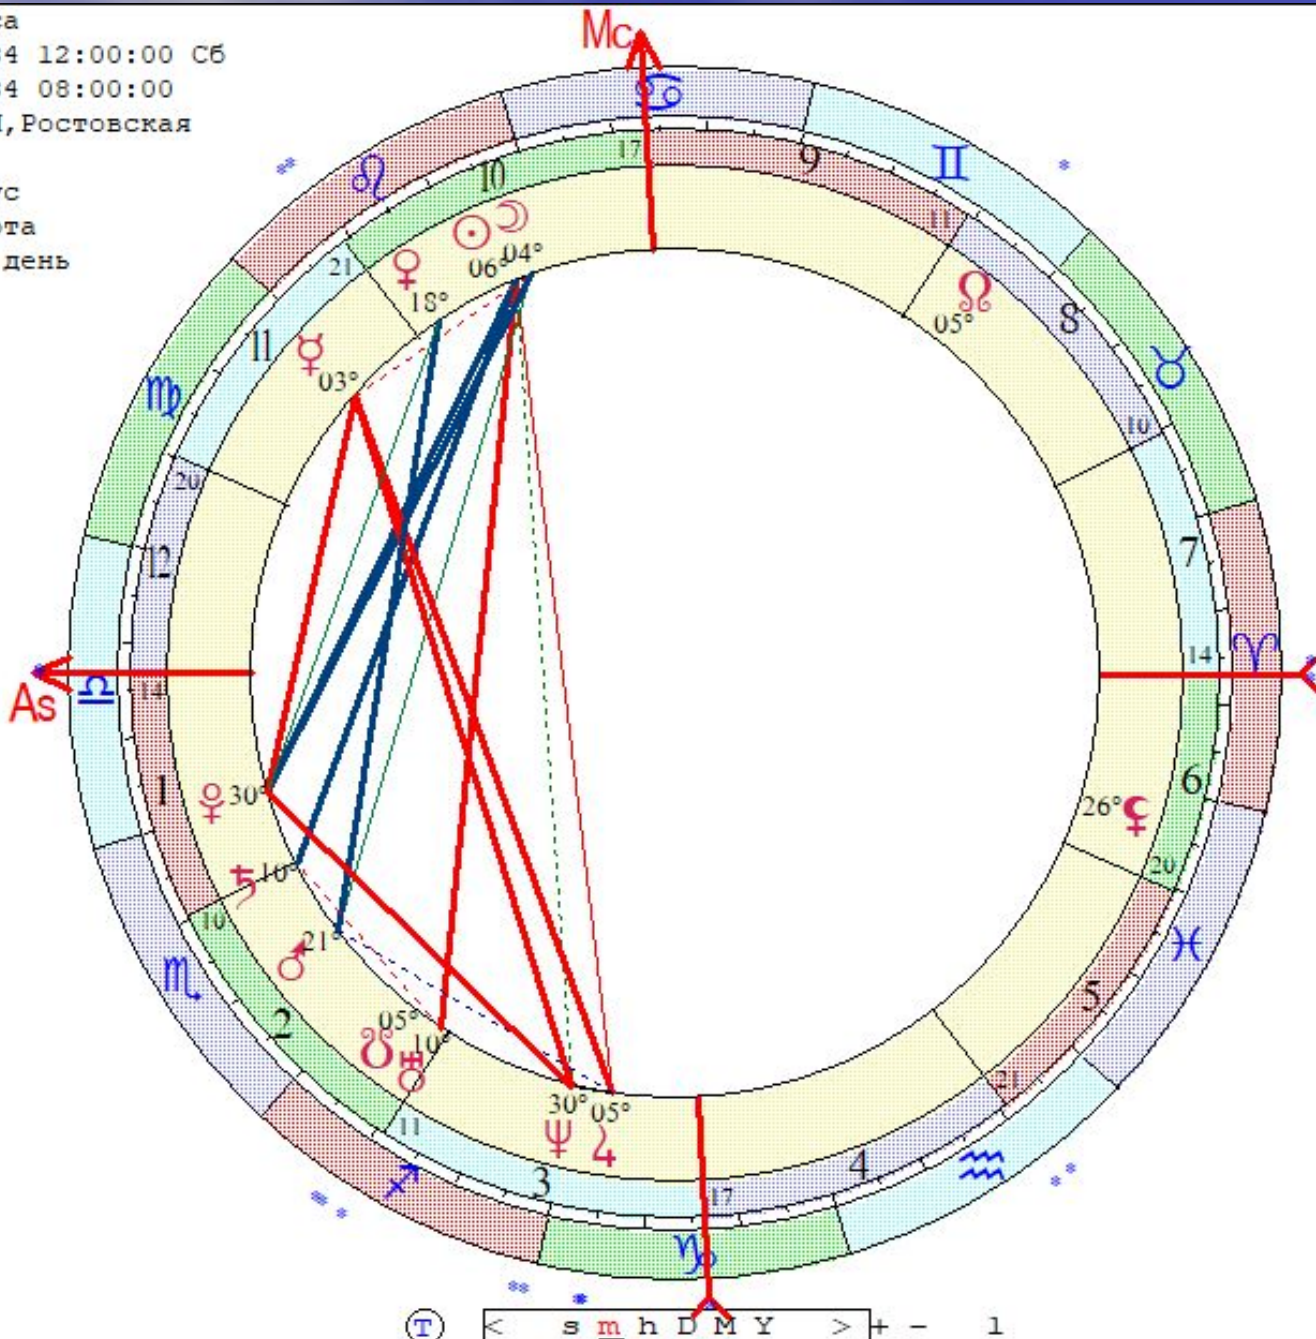

⊕ < s m h D M Y > + - 1

Неверова Наталья
 LT: 25.02.1977 03:00:00 Пт
 GMT: 25.02.1977 00:00:00
 МАРИ-ТУРЕК, РОССИЯ, Мари-Эл
 56N47 49E36
 Дома: Плацидус
 Натальная карта
 8-й лунный день

☉ 06 ♋ 16
 ☽ 24 ♌ 11
 ☿ 21 ♍ 06
 ♀ 18 ♎ 12
 ♂ 12 ♏ 00
 ♄ 23 ♐ 50
 ♃ 11 ♑ 41 з
 ♁ 11 ♒ 44 з
 ♀ 16 ♓ 01
 ♁ 13 ♈ 45 з
 ♄ 25 ♉ 29

- ♌ 14 ♉ 39
- ♍ 02 ♉ 58 r
- As 03 ♌ 10
- Me 21 ♉ 58
- II 22 ♌ 01
- III 17 ♉ 31
- V 02 ♉ 30
- VI 06 ♌ 51

Цепочки по владению

Цепочки по изгнанию

Чаленко Лариса
 LT: 28.07.1984 12:00:00 Сб
 GMT:28.07.1984 08:00:00
 САЛЬСК, РОССИЯ, Ростовская
 46N28 41E33
 Дома: Плацидус
 Натальная карта
 29-й лунный день

- ☉ 05 ♈ 25
- ☽ 03 ♈ 13
- ♁ 02 ♉ 22
- ♂ 17 ♈ 06
- ♂ 20 ♉ 21
- ♃ 04 ♃ 44 з
- ♄ 09 ♉ 53
- ♅ 09 ♀ 43 з
- ♆ 29 ♀ 08 з
- ♇ 29 ♁ 25
- ♈ 04 ♀ 48 з

- ♄ 25 ♃ 39
- ♃ 04 ♀ 48 з
- ♁ 13 ♁ 15
- ♁ 16 ♁ 20
- ♂ 09 ♉ 28
- ♂ 10 ♀ 53
- ♂ 20 ♃ 38
- ♂ 19 ♃ 45