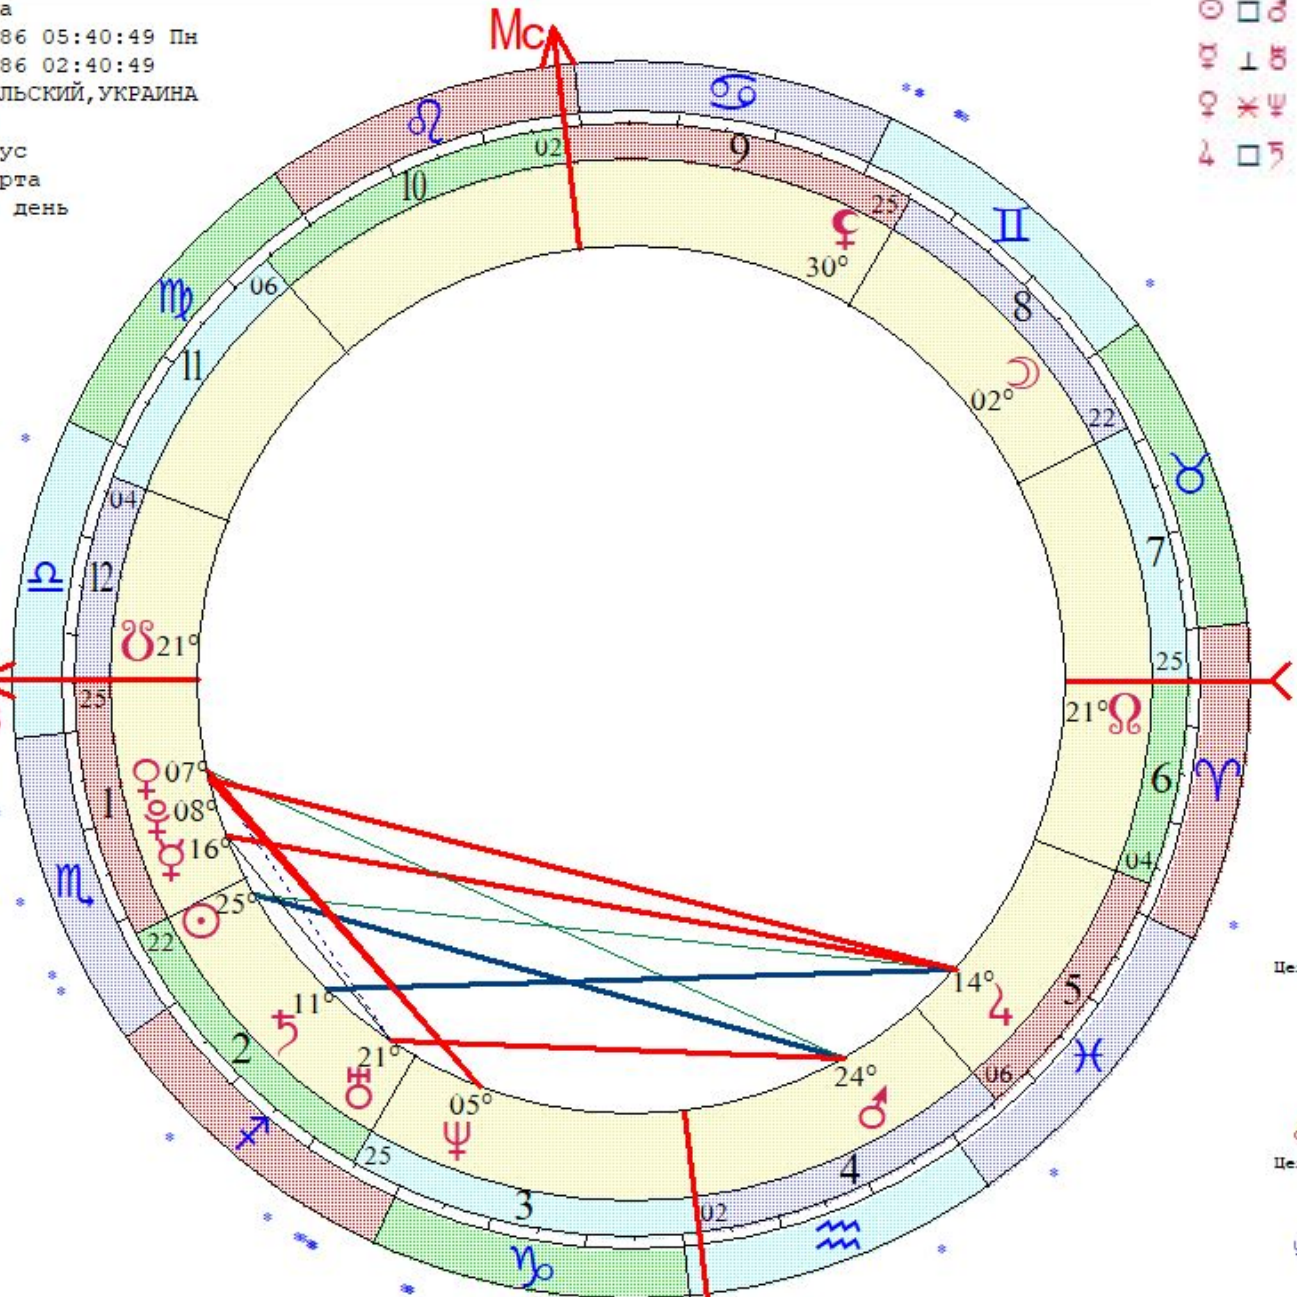

Алпатская Татьяна
 LT: 11.03.1975 00:40:00 Вт
 GMT:10.03.1975 21:40:00
 МОСКВА, РОССИЯ, Московская
 55N45 37E35
 Дома: Плацидус
 Натальная карта
 27-й лунный день

- ☉ 19 ♉ 42
- ☽ 26 ♋ 58
- ☿ 22 ♋ 54
- ♀ 19 ♋ 02
- ♁ 05 ♋ 47
- ♂ 28 ♉ 07
- ♃ 11 ♄ 57 гв
- ♅ 02 ♋ 00 г
- ♆ 11 ♉ 48 а
- ♁ 08 ♁ 24 г
- ♂ 04 ♉ 11 г
- ♁ 03 ♉ 45
- ♃ 04 ♀ 11 г
- As 23 ♋ 18
- Mc 19 ♉ 41
- II 24 ♉ 46
- III 08 ♋ 31
- V 18 ♋ 23
- VI 08 ♉ 17

Балмакова Лариса
 LT: 21.06.1971 16:00:00 Пн
 GMT:21.06.1971 13:00:00
 ГОМЕЛЬ, БЕЛОРУССИЯ
 52N25 31E00
 Дома: Плацидус
 Натальная карта
 28-й лунный день

- ☉ 29 II 31
- ☽ 12 II 00
- ☿ 29 II 41
- ♀ 11 II 15
- ♂ 19 III 36
- ♃ 28 III 13 з
- ♄ 00 II 21
- ♅ 09 III 26 в
- ♆ 00 III 58 з
- ♁ 27 III 02
- ♂ 15 III 25 з

Цепочки по владениям

Цепочки по изгнаниям

Бакман Марина
 LT: 17.11.1986 05:40:49 Пн
 GMT: 17.11.1986 02:40:49
 МОГИЛЕВ-ПОДОЛЬСКИЙ, УКРАИНА
 48N27 27E48
 Дома: Плацидус
 Натальная карта
 15-й лунный день

- ☉ 24 ♍ 27
- ☽ 01 ♀ 07
- ☿ 15 ♍ 44 з
- ♀ 06 ♍ 34 з
- ♁ 23 ♃ 59
- ♂ 13 ♃ 06
- ♂ 10 ♃ 08
- ♂ 20 ♃ 55
- ♁ 04 ♃ 05
- ♁ 07 ♍ 59
- ♁ 20 ♃ 35 з

- ♁ 29 ♀ 17
- ♁ 20 ♁ 35 з
- As 24 ♁ 43
- Mc 01 ♁ 38
- II 21 ♍ 46
- III 24 ♃ 39
- V 05 ♃ 40
- VI 03 ♃ 11