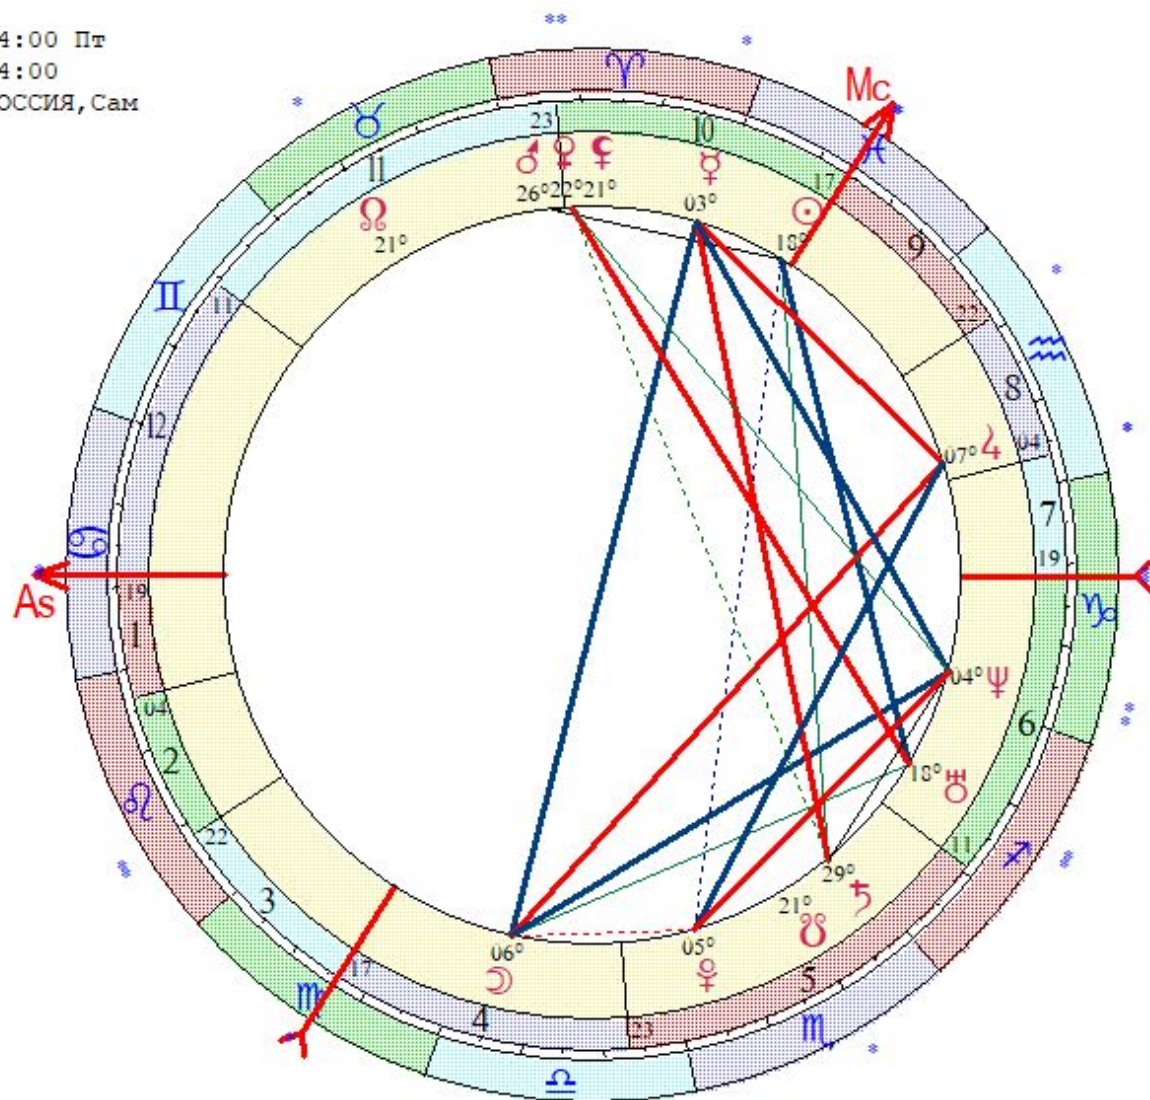

Зубкова Анастасия
LT: 08.03.1985 12:44:00 Пт
GMT:08.03.1985 08:44:00
САМАРА (КУЙБЫШЕВ), РОССИЯ, Сам
53N12 50E09
Дома: Плацидус
Натальная карта
17-й лунный день

- ☉ 17 ♋ 44
- ☽ 05 ♋ 38
- ☿ 02 ♋ 24
- ♀ 21 ♋ 44
- ♁ 25 ♋ 00
- ♃ 06 ♋ 30
- ♅ 28 ♋ 08 зв
- ♁ 17 ♋ 53
- ♃ 03 ♋ 24
- ♅ 04 ♋ 29 з
- ♁ 20 ♋ 07 з

- ♁ 20 ♋ 31
- ♃ 20 ♋ 07 з
- As 18 ♋ 35
- Mc 16 ♋ 02
- II 03 ♋ 32
- III 21 ♋ 26
- V 22 ♋ 54
- VI 10 ♋ 35

Цепочки по владению

Цепочки по изгнанию