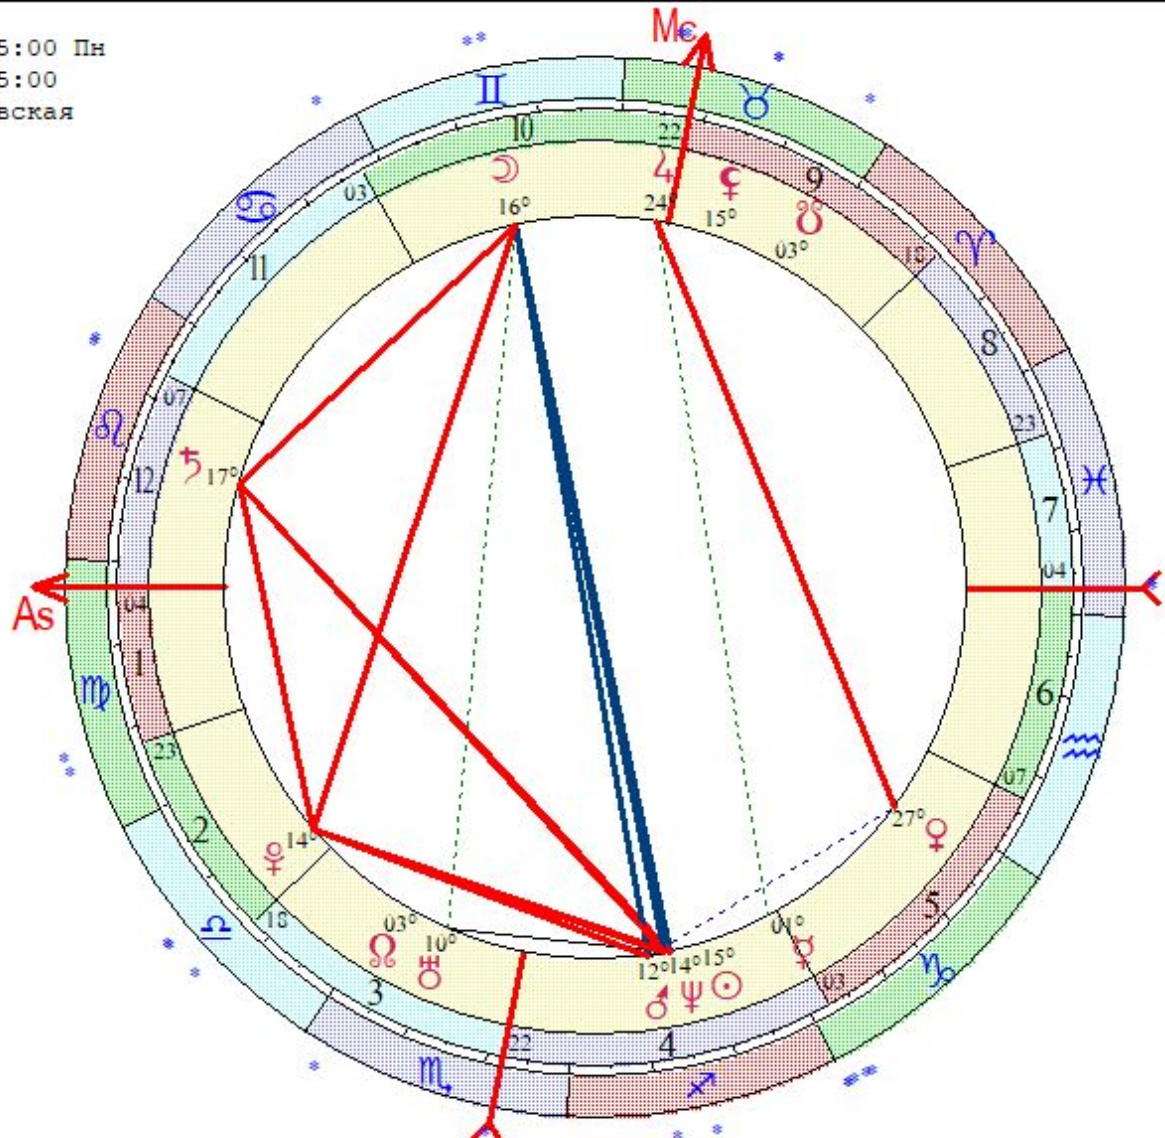

Смирнова Юлия
LT: 06.12.1976 22:45:00 Пн
GMT:06.12.1976 19:45:00
МОСКВА, РОССИЯ, Московская
55N45 37E35
Дома: Плацидус
Натальная карта
16-й лунный день

- ☉ 14 ♉ 50
- ☽ 15 ♊ 32
- ♃ 00 ♉ 38
- ♄ 26 ♉ 47
- ♅ 11 ♉ 24
- ♆ 23 ♉ 43 r
- ♇ 16 ♉ 48 r
- ♈ 09 ♌ 42
- ♉ 13 ♉ 44
- ♊ 13 ♉ 43
- ♋ 02 ♌ 58 r

- ♌ 14 ♉ 39
- ♍ 02 ♉ 58 r
- As 03 ♌ 10
- Me 21 ♉ 58
- II 22 ♌ 01
- III 17 ♉ 31
- V 02 ♉ 30
- VI 06 ♌ 51