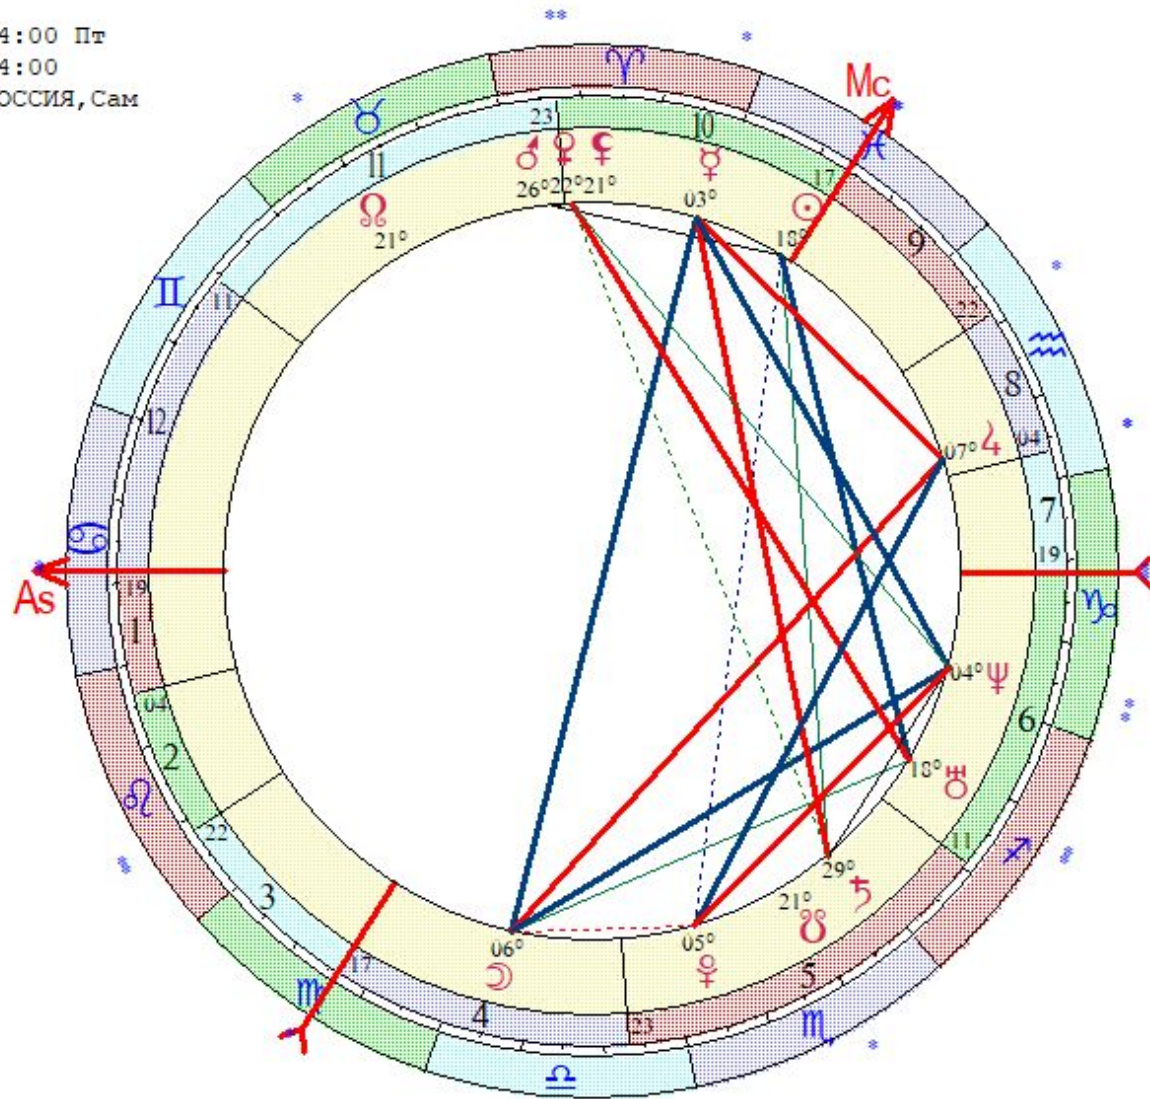

Зубкова Анастасия
LT: 08.03.1985 12:44:00 Пт
GMT:08.03.1985 08:44:00
САМАРА (КУЙБЫШЕВ), РОССИЯ, Сам
53N12 50E09
Дома: Плацидус
Натальная карта
17-й лунный день

- ☉ 17 ♋ 44
- ☽ 05 ♌ 38
- ☿ 02 ♌ 24
- ♀ 21 ♌ 44
- ♁ 25 ♌ 00
- ♃ 06 ♍ 30
- ♅ 28 ♍ 08 зв
- ♁ 17 ♎ 53
- ♃ 03 ♏ 24
- ♁ 04 ♏ 29 зв
- ♁ 20 ♏ 07 зв

- ♁ 20 ♏ 31
- ♁ 20 ♏ 07 зв
- As 18 ♏ 35
- Mc 16 ♋ 02
- II 03 ♁ 32
- III 21 ♁ 26
- V 22 ♁ 54
- VI 10 ♎ 35

Цепочки по владению

Цепочки по изгнанию