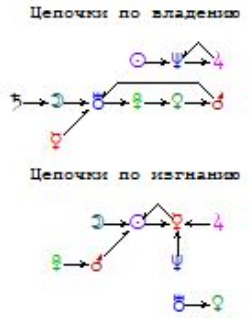

Балмакова Лариса
 LT: 21.06.1971 16:00:00 Пн
 GMT:21.06.1971 13:00:00
 ГОМЕЛЬ, БЕЛОРУССИЯ
 52N25 31E00
 Дома: Плацидус
 Натальная карта
 28-й лунный день

- ☉ 29 II 31
- ☽ 12 II 00
- ☿ 29 II 41
- ♀ 11 II 15
- ♂ 19 III 36
- ♃ 28 III 13 з
- ♄ 00 II 21
- ♅ 09 III 26 в
- ♆ 00 III 58 з
- ♇ 27 III 02
- ♈ 15 III 25 з