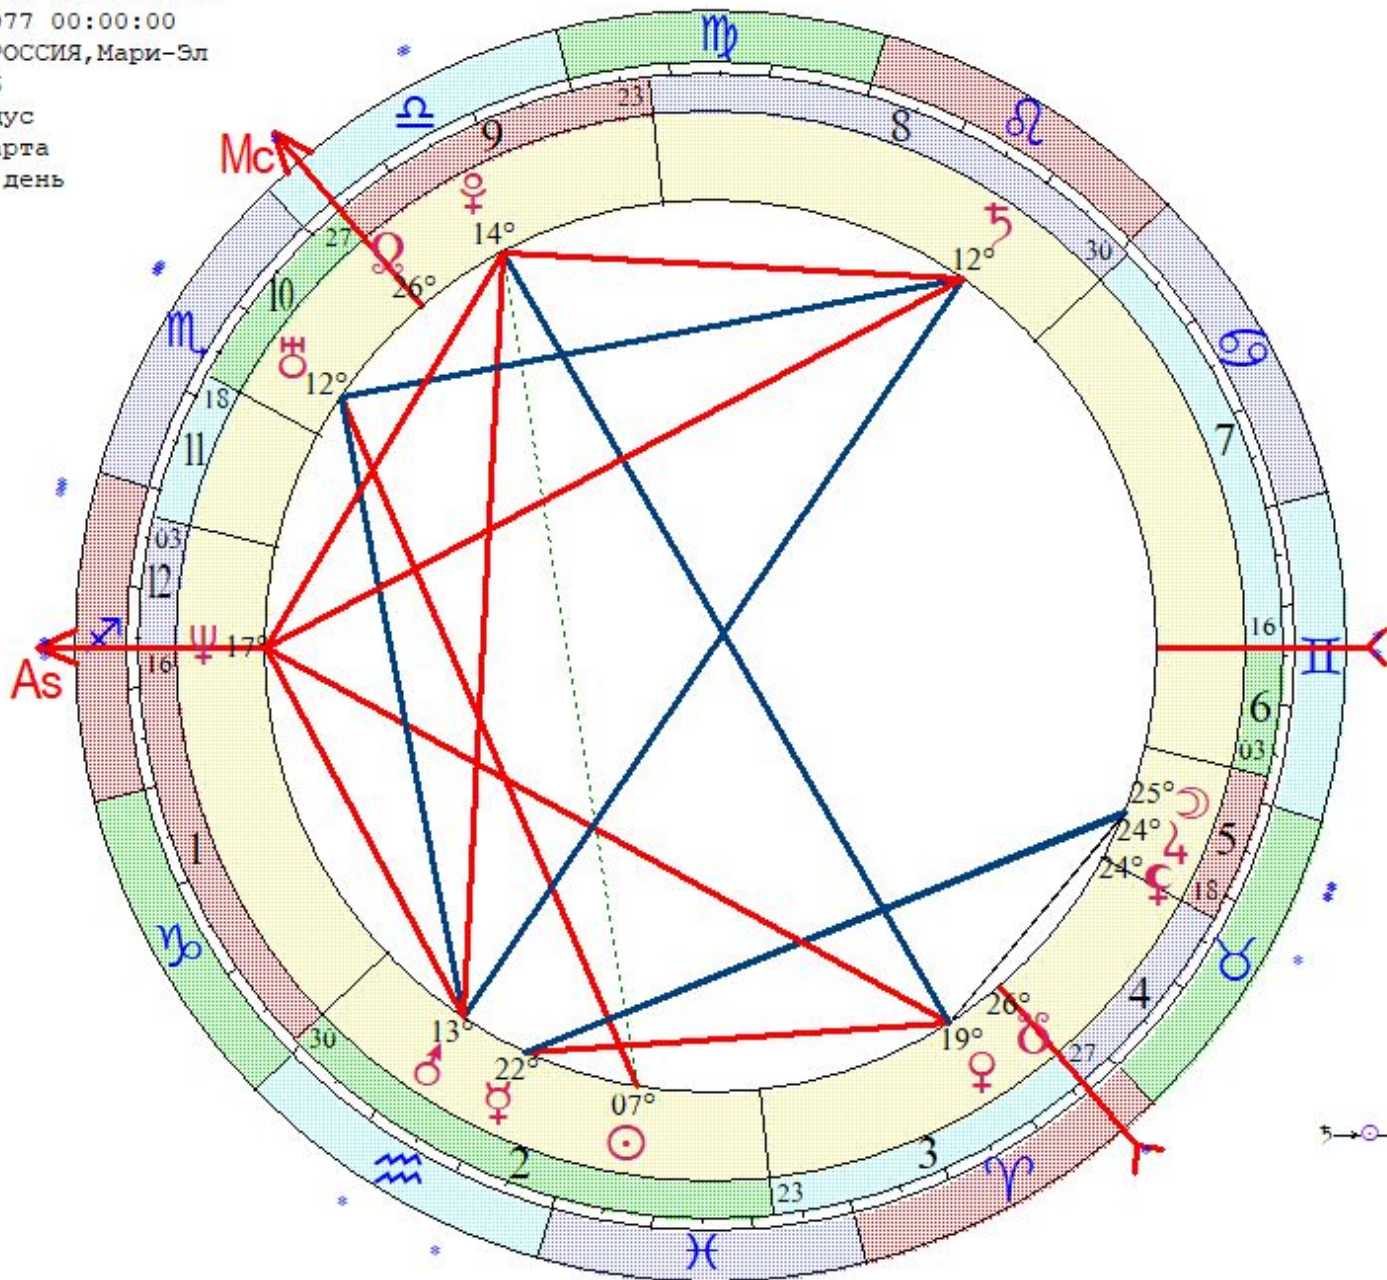

Неверова Наталья
LT: 25.02.1977 03:00:00 Пт
GMT: 25.02.1977 00:00:00
МАРИ-ТУРЕК, РОССИЯ, Мари-Эл
56N47 49E36
Дома: Плацидус
Натальная карта
8-й лунный день

☉ 06 ♋ 16
☽ 24 ♉ 11
☿ 21 ♊ 06
♀ 18 ♋ 12
♂ 12 ♊ 00
♃ 23 ♉ 50
♅ 11 ♈ 41 з
♁ 11 ♋ 44 з
♃ 16 ♉ 01
♁ 13 ♋ 45 з
♃ 25 ♋ 29

♄ 23 ♉ 33
♃ 25 ♋ 29
As 15 ♉ 52
Mc 26 ♋ 15
II 29 ♉ 15
III 22 ♋ 06
V 17 ♉ 30
VI 02 II 51