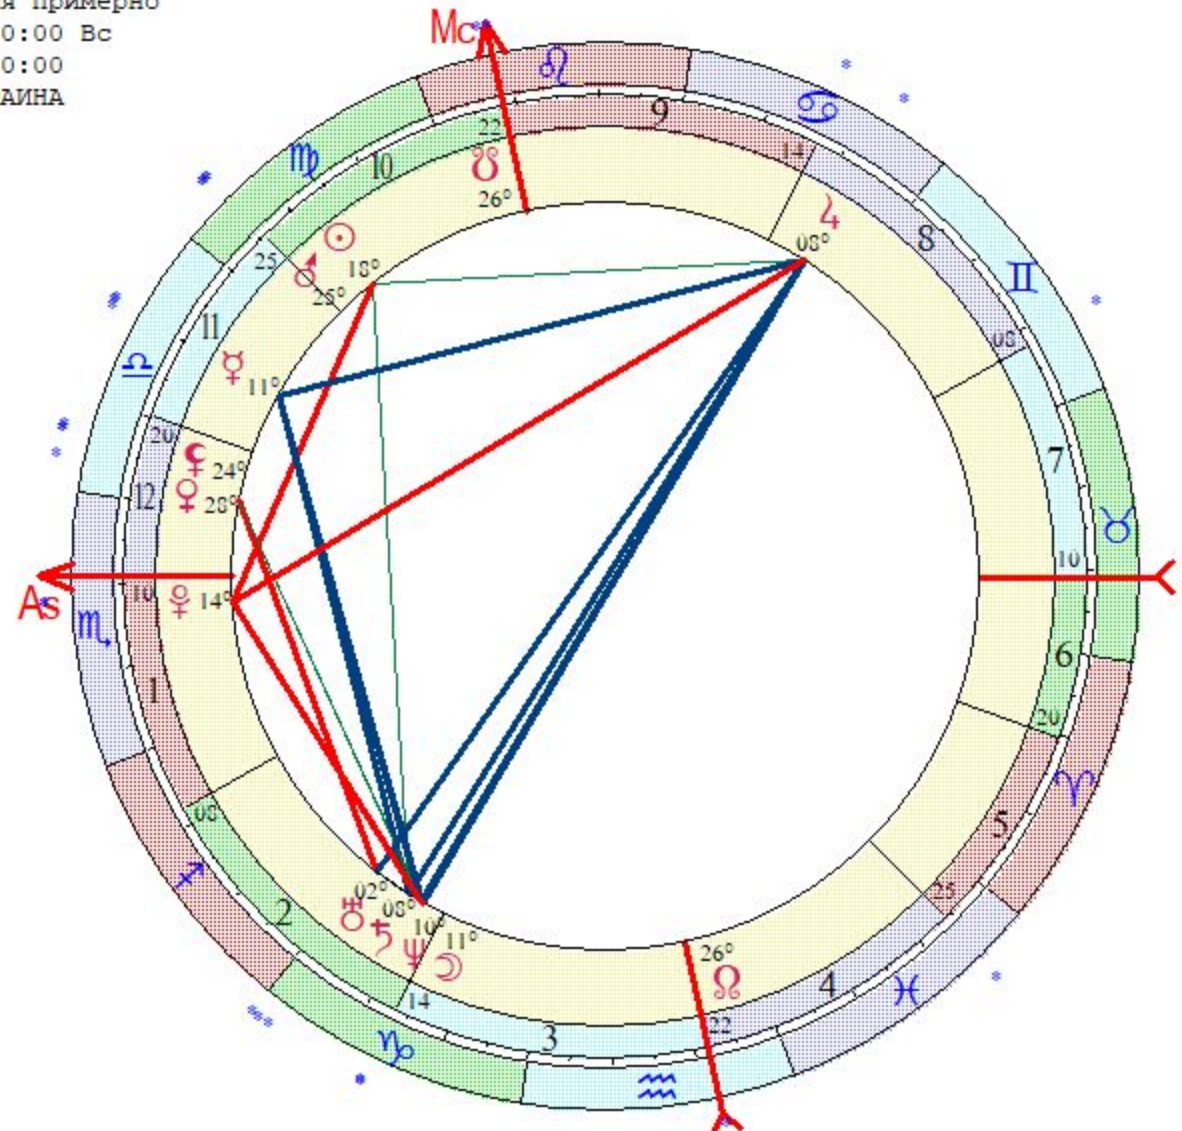

- ☉ 24 ♍ 27
- ☽ 01 ♀ 07
- ☿ 15 ♍ 44 з
- ♀ 06 ♍ 34 з
- ♁ 23 ♃ 59
- ♂ 13 ♃ 06
- ♂ 10 ♃ 08
- ♂ 20 ♃ 55
- ♁ 04 ♃ 05
- ♁ 07 ♍ 59
- ♁ 20 ♃ 35 з

- ♁ 29 ♀ 17
- ♁ 20 ♁ 35 з
- As 24 ♁ 43
- Mc 01 ♁ 38
- II 21 ♍ 46
- III 24 ♃ 39
- V 05 ♃ 40
- VI 03 ♃ 11

☉	☽	☿	♀	♁	♂	♁	1084	♁	1084	♁	♂	♁	♂
♁	♂	♁	♂	♁	♂	♁	1084	♁	1084	♁	♂	♁	♂
♁	♂	♁	♂	♁	♂	♁	1084	♁	1084	♁	♂	♁	♂
♁	♂	♁	♂	♁	♂	♁	1084	♁	1084	♁	♂	♁	♂

Цепочки по владениям

Цепочки по изгнаниям

Жилова Дарья (время примерно
 LT: 10.09.1989 12:00:00 Вс
 GMT:10.09.1989 08:00:00
 ДНЕПРОДЗЕРЖИНСК, УКРАИНА
 48N30 34E37
 Дома: Плацидус
 Натальная карта
 10-й лунный день

- ☉ 17 ♍ 36
- ☽ 10 ♀ 03
- ☿ 10 ♁ 26 в
- ♀ 27 ♁ 27
- ♂ 24 ♍ 01
- ♃ 07 ☾ 15
- ♅ 07 ♀ 18 рв
- ♁ 01 ♀ 20 в
- ♄ 09 ♀ 38 р
- ♂ 13 ♍ 02
- ♊ 25 ♁ 39

- ♆ 23 ♁ 48
- ♄ 25 ♁ 39
- As 09 ♍ 15
- Mc 21 ♁ 35
- II 07 ♀ 58
- III 13 ♀ 21
- V 24 ♁ 20
- VI 19 ♀ 37