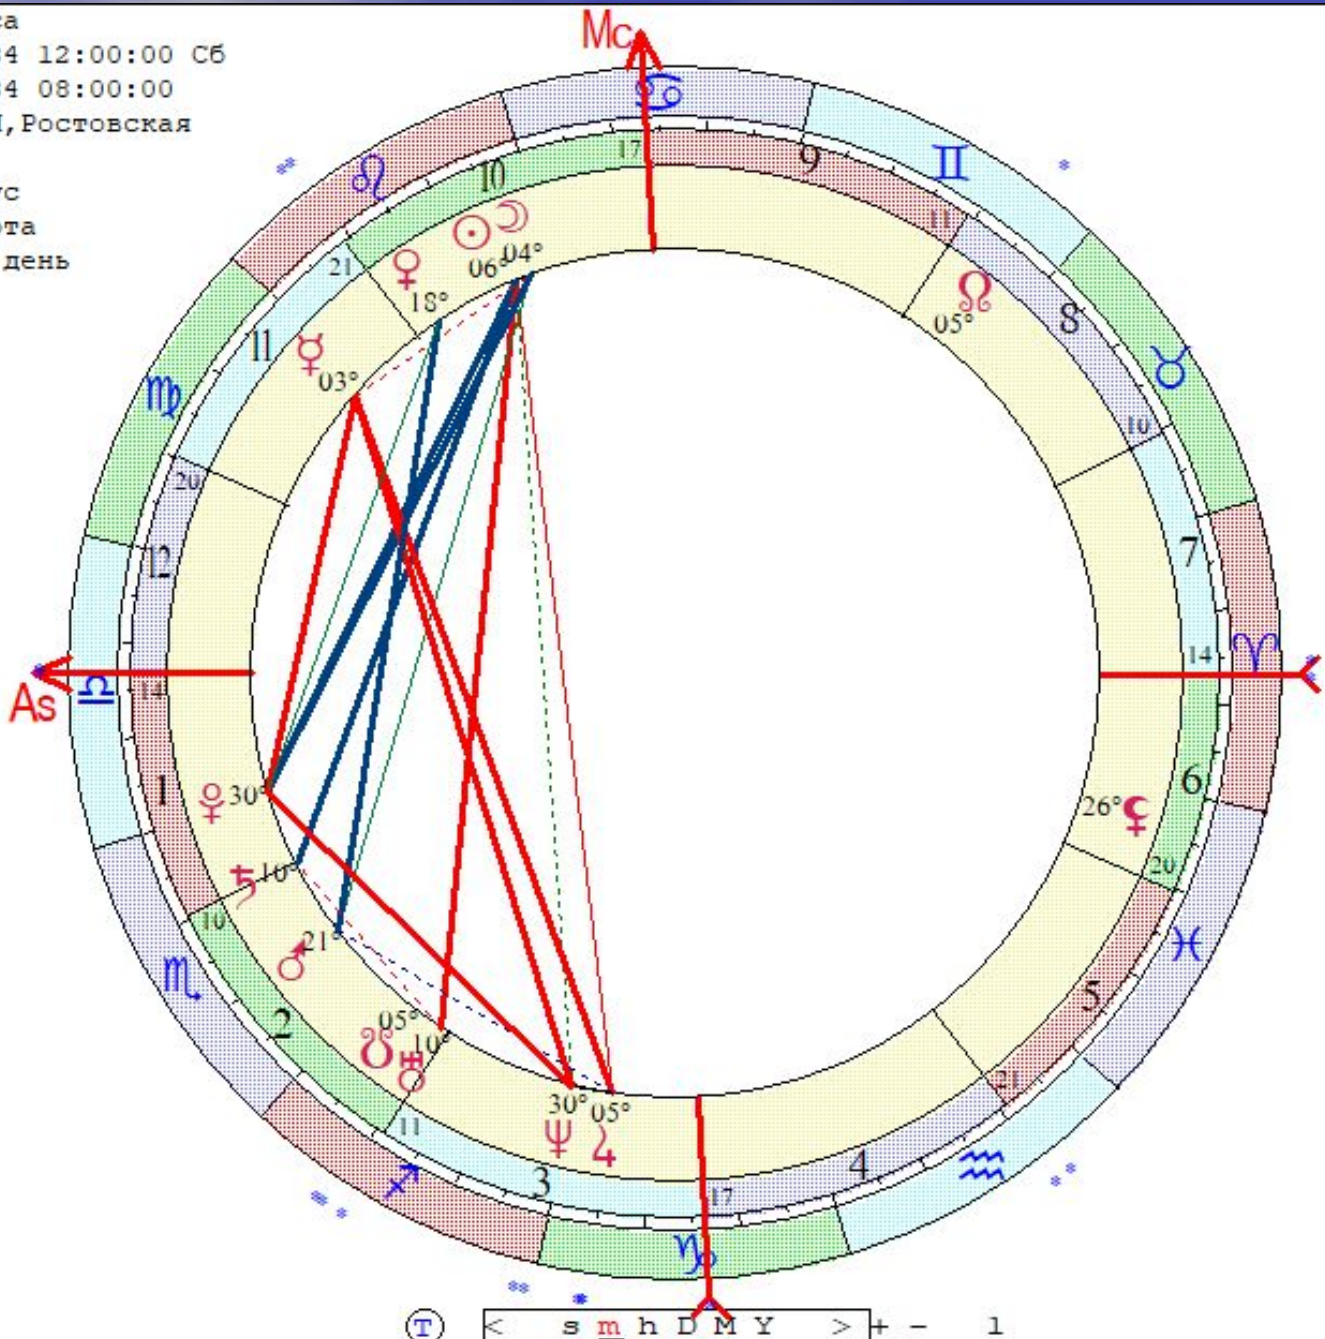

- ☉ 14 ♉ 50
- ☽ 15 ♊ 32
- ♃ 00 ♉ 38
- ♄ 26 ♉ 47
- ♅ 11 ♉ 24
- ♆ 23 ♉ 43 r
- ♇ 16 ♉ 48 r
- ♈ 09 ♌ 42
- ♉ 13 ♉ 44
- ♊ 13 ♉ 43
- ♋ 02 ♌ 58 r

- ♌ 14 ♉ 39
- ♍ 02 ♉ 58 r
- As 03 ♌ 10
- Me 21 ♉ 58
- II 22 ♌ 01
- III 17 ♉ 31
- V 02 ♉ 30
- VI 06 ♌ 51

Цепочки по владению

Цепочки по изгнанию

Чаленко Лариса
 LT: 28.07.1984 12:00:00 Сб
 GMT:28.07.1984 08:00:00
 САЛЬСК, РОССИЯ, Ростовская
 46N28 41E33
 Дома: Плацидус
 Натальная карта
 29-й лунный день

- ☉ 05 ♈ 25
- ☽ 03 ♈ 13
- ♂ 02 ♉ 22
- ♀ 17 ♈ 06
- ♄ 20 ♌ 21
- ♃ 04 ♉ 44 з
- ♂ 09 ♌ 53
- ♁ 09 ♌ 43 з
- ♂ 29 ♌ 08 з
- ♁ 29 ♌ 25
- ♁ 04 ♌ 48 з

- ♋ 25 ♌ 39
- ♌ 04 ♌ 48 з
- As 13 ♌ 15
- Mc 16 ♌ 20
- II 09 ♌ 28
- III 10 ♌ 53
- V 20 ♌ 38
- VI 19 ♌ 45

Цепочки по владениям

Цепочки по изгибам

Черных Светлана

LT: 30.10.1966 10:30:00 Вс

GMT:30.10.1966 07:30:00