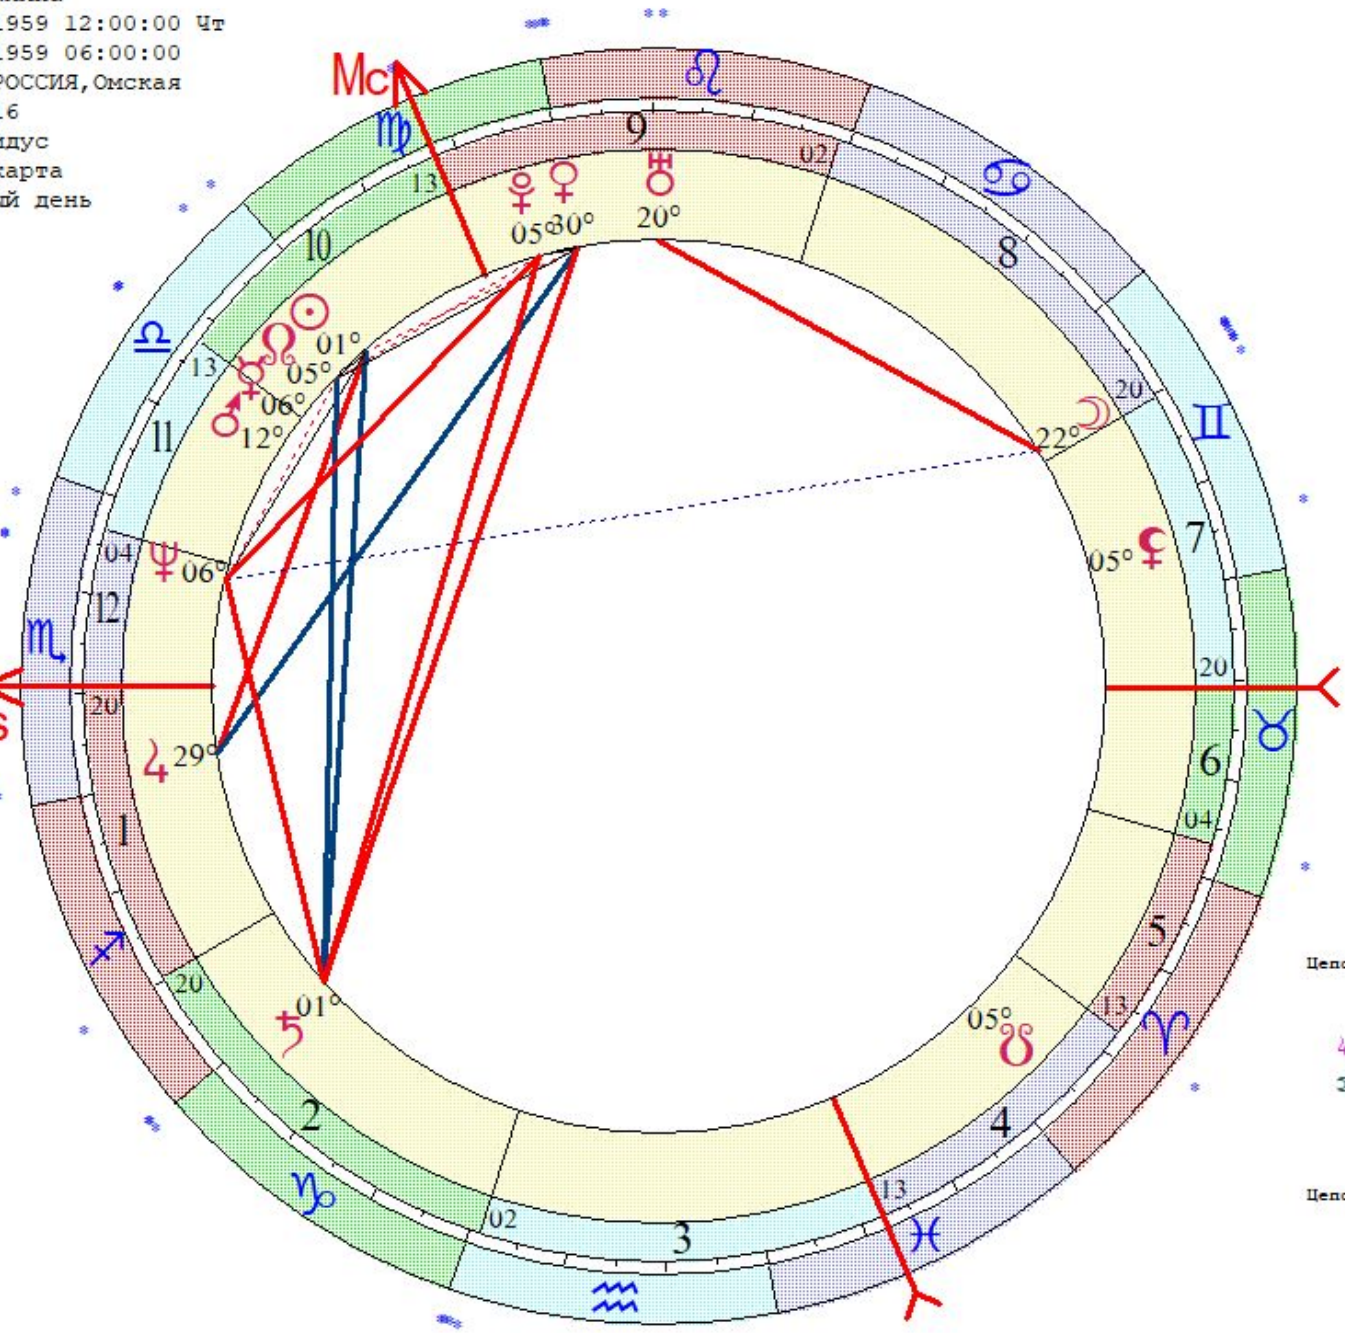

Цепочки по излучениям

Зубкова Анастасия
 LT: 08.03.1985 12:44:00 Пт
 GMT:08.03.1985 08:44:00
 САМАРА (КУЙБЫШЕВ), РОССИЯ, Сам
 53N12 50E09
 Дома: Плацидус
 Натальная карта
 17-й лунный день

- ☉ 17 ♋ 44
- ☽ 05 ♌ 38
- ☿ 02 ♌ 24
- ♀ 21 ♌ 44
- ♁ 25 ♌ 00
- ♃ 06 ♍ 30
- ♅ 28 ♍ 08 зв
- ♁ 17 ♎ 53
- ♃ 03 ♏ 24
- ♁ 04 ♏ 29 зв
- ♁ 20 ♏ 07 зв

- ♁ 20 ♏ 31
- ♁ 20 ♏ 07 зв
- As 18 ♏ 35
- Mc 16 ♋ 02
- II 03 ♁ 32
- III 21 ♁ 26
- V 22 ♁ 54
- VI 10 ♎ 35

Цепочки по владению

Цепочки по изгнанию

Какурина Галина
 LT: 24.09.1959 12:00:00 Чт
 GMT: 24.09.1959 06:00:00
 ИСИЛЬКУЛЬ, РОССИЯ, Омская
 54N55 71E16
 Дома: Плацидус
 Натальная карта
 21-й лунный день

- ☉ 00 ♌ 27
- ☽ 21 ♋ 08
- ☿ 05 ♌ 39
- ♀ 29 ♌ 55 а
- ♁ 11 ♌ 55
- ♂ 28 ♌ 02
- ♃ 00 ♋ 46
- ♅ 19 ♌ 19
- ♆ 05 ♌ 24
- ♇ 04 ♌ 50
- ♈ 04 ♌ 01

- ♄ 04 ♋ 35
- ♃ 04 ♋ 01
- As 19 ♌ 17
- Mc 12 ♌ 12
- II 19 ♌ 40
- III 01 ♋ 01
- V 12 ♋ 16
- VI 03 ♋ 24