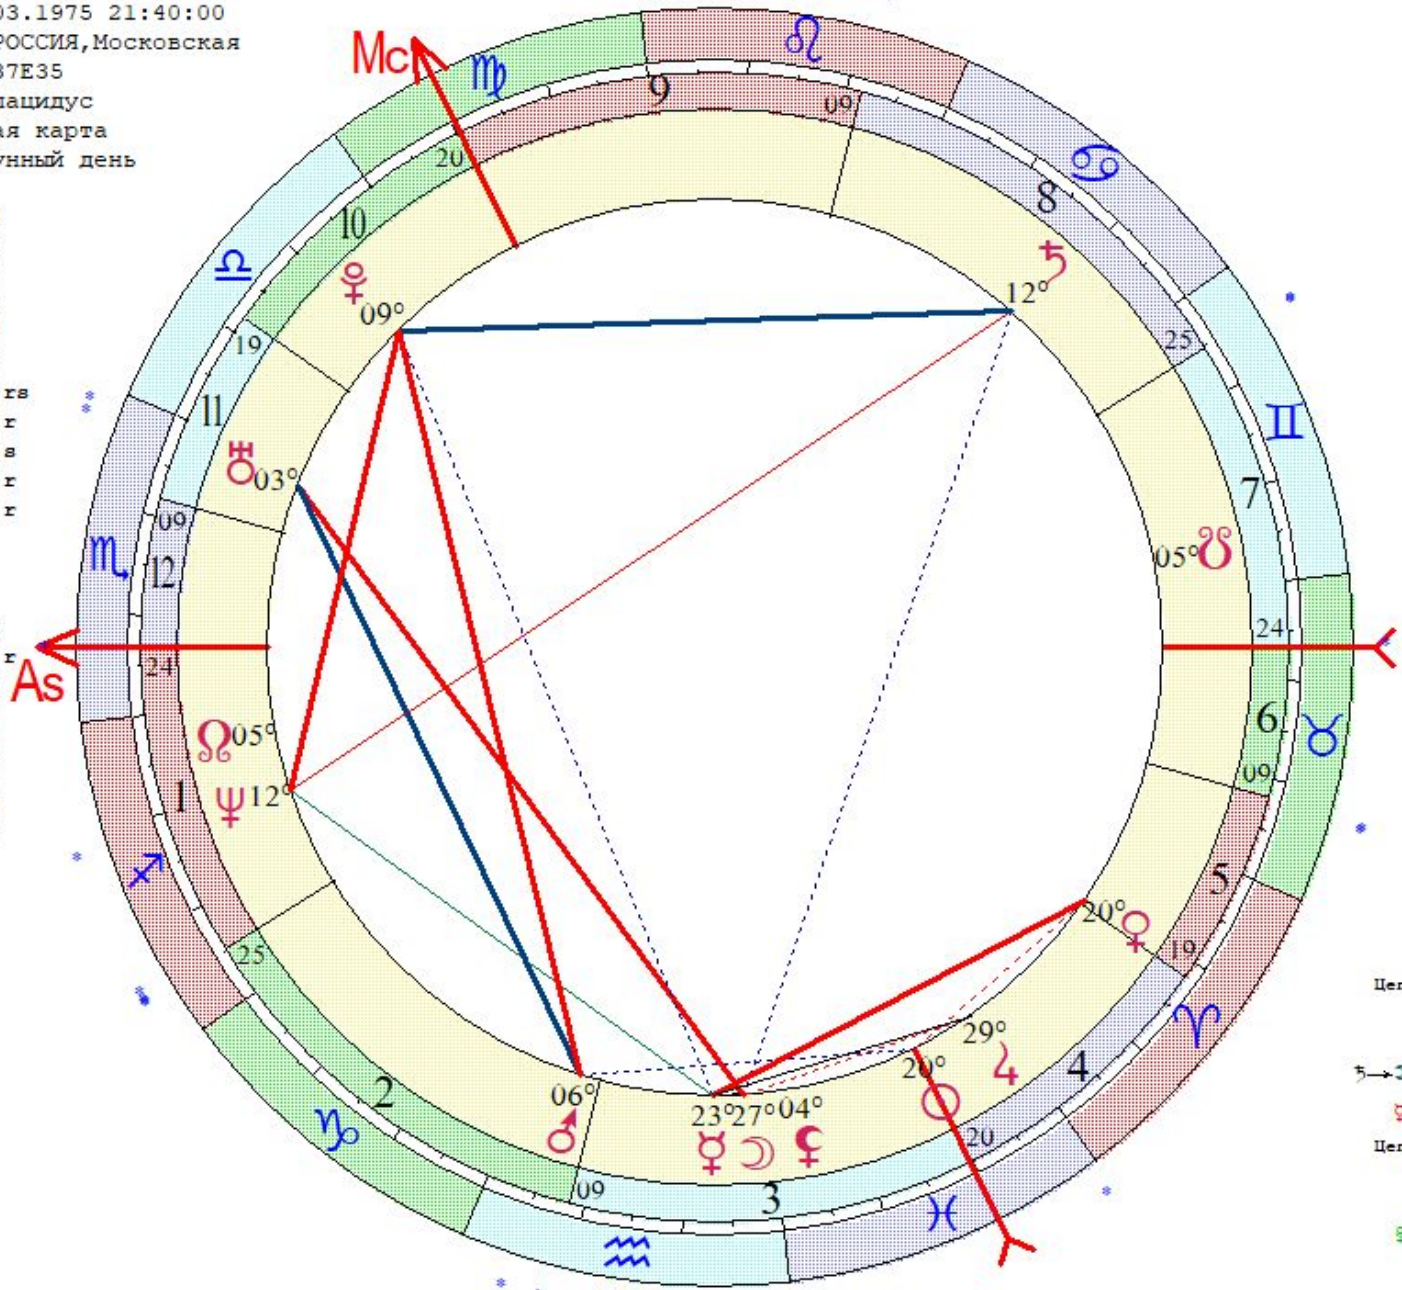

Алпатская Татьяна
 LT: 11.03.1975 00:40:00 Вт
 GMT:10.03.1975 21:40:00
 МОСКВА, РОССИЯ, Московская
 55N45 37E35
 Дома: Плацидус
 Натальная карта
 27-й лунный день

- ☉ 19 ♉ 42
- ☽ 26 ♋ 58
- ☿ 22 ♋ 54
- ♀ 19 ♋ 02
- ♁ 05 ♋ 47
- ♂ 28 ♉ 07
- ♃ 11 ♄ 57 гв
- ♅ 02 ♋ 00 г
- ♆ 11 ♉ 48 а
- ♁ 08 ♁ 24 г
- ♂ 04 ♉ 11 г
- ♁ 03 ♉ 45
- ♃ 04 ♀ 11 г
- As 23 ♋ 18
- Mc 19 ♉ 41
- II 24 ♉ 46
- III 08 ♋ 31
- V 18 ♋ 23
- VI 08 ♉ 17

Балмакова Лариса
 LT: 21.06.1971 16:00:00 Пн
 GMT:21.06.1971 13:00:00
 ГОМЕЛЬ, БЕЛОРУССИЯ
 52N25 31E00
 Дома: Плацидус
 Натальная карта
 28-й лунный день

- ☉ 29 II 31
- ☽ 12 II 00
- ☿ 29 II 41
- ♀ 11 II 15
- ♂ 19 III 36
- ♃ 28 III 13 з
- ♄ 00 II 21
- ♅ 09 III 26 в
- ♆ 00 III 58 з
- ♇ 27 III 02
- ♈ 15 III 25 з