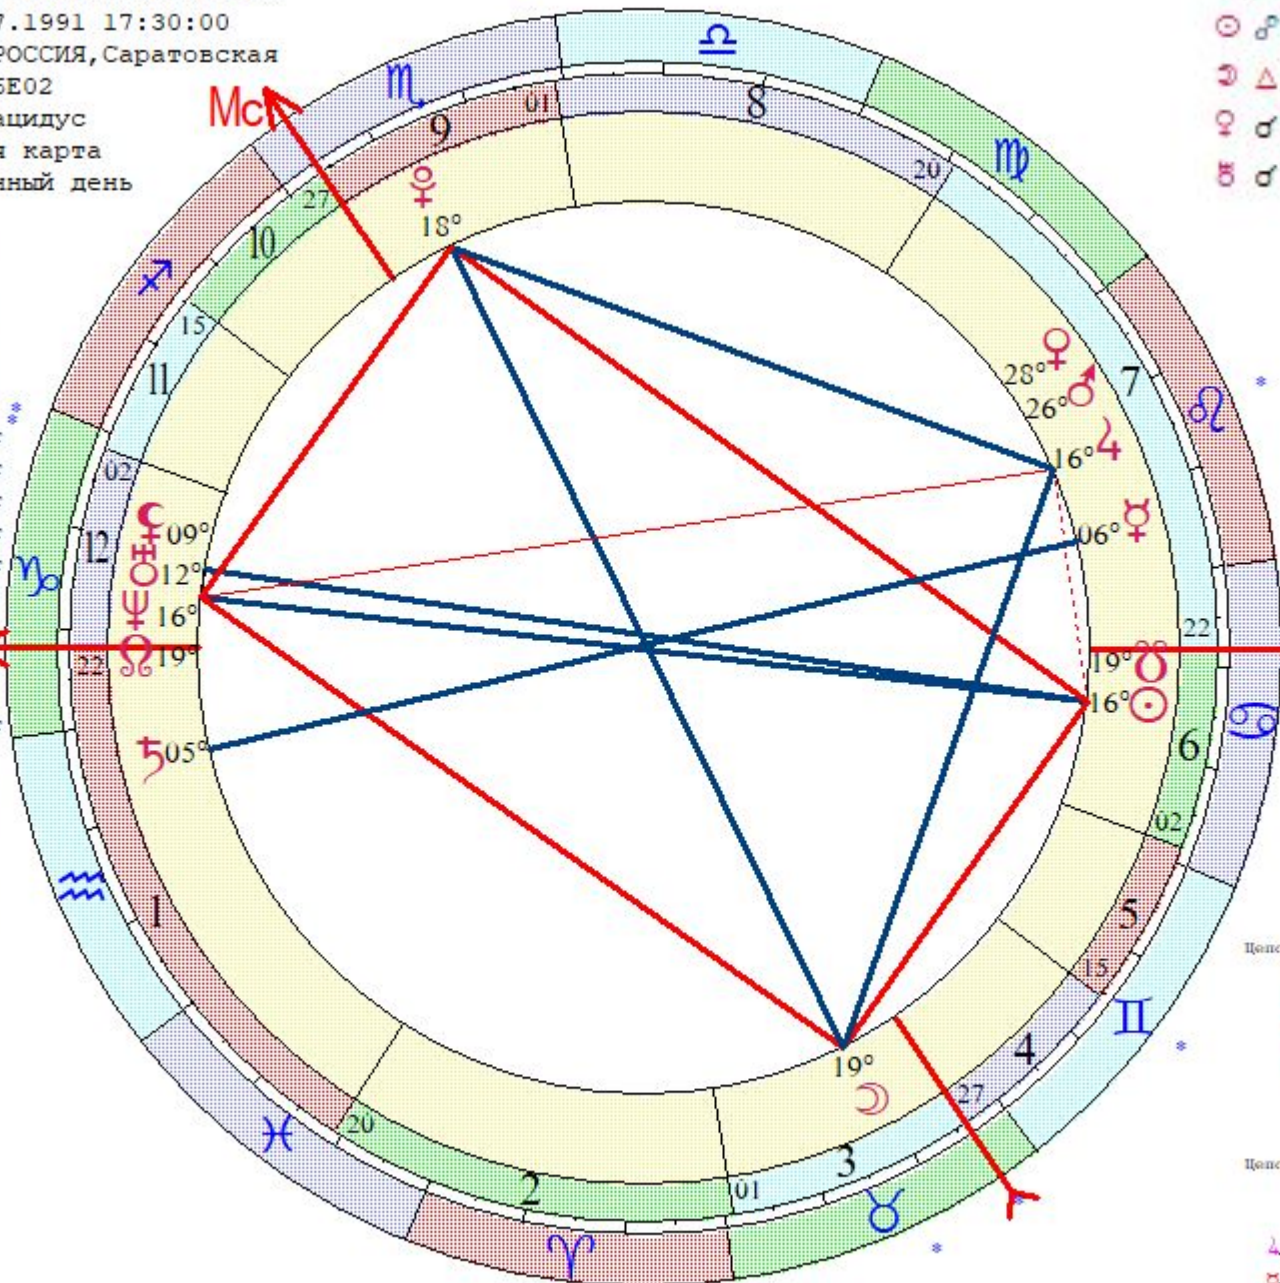

Цепочки по владениям

Цепочки по изгнаниям

Залескина Алина

LT: 07.07.1991 20:30:00 Вс

GMT:07.07.1991 17:30:00

САРАТОВ, РОССИЯ, Саратовская

51N34 46E02

Дома: Плацидус

Натальная карта

25-й лунный день

- ☉ 15 ♋06
- ☽ 18 ♉27
- ☿ 05 ♈54
- ♀ 27 ♈44
- ♂ 25 ♈14
- ♃ 15 ♈43
- ♆ 04 ♉54 **
- ♁ 11 ♉41 ±
- ♅ 15 ♉23 ±
- ♂ 17 ♈44 ±
- ♄ 18 ♉58 ±
- ♁ 08 ♉50
- ♃ 18 ♋57 ±
- ♁ 21 ♉56
- ♁ 26 ♈02
- ♂ 19 ♈16
- ♂ 00 ♉56
- ♂ 14 ♈31
- ♂ 01 ♋31