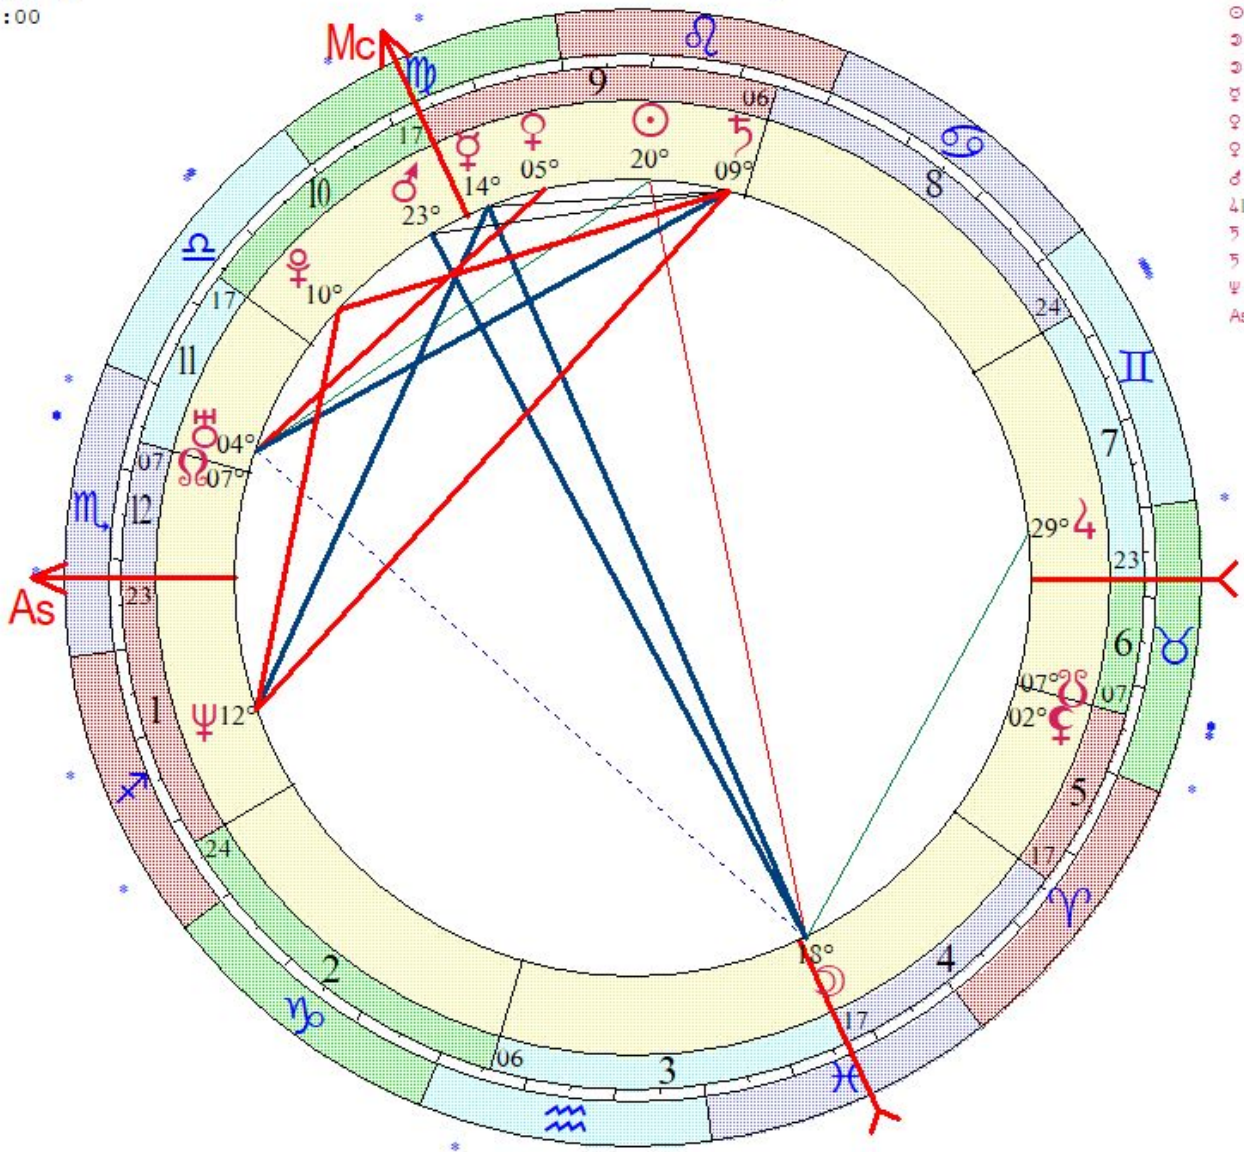

⊕ < s m h D M Y > + - 1

Мартиросян Ирина
 LT: 30.08.1966 11:15:00 Вт
 GMT:30.08.1966 08:15:00
 ПЕЧОРЫ, РОССИЯ, Псковская
 57N49 27E36
 Дома: Плацидус
 Натальная карта
 14-й лунный день

- ☉ 06 ♍ 31
- ☽ 29 ♋ 14
- ☿ 25 ♁ 57
- ♀ 18 ♁ 07
- ♁ 03 ♁ 00
- ♂ 25 ♄ 06
- ♃ 27 ♃ 47 r
- ♄ 19 ♉ 09
- ♅ 19 ♌ 38
- ♆ 17 ♊ 49
- ♇ 19 ♏ 06 r

- ♈ 16 ♃ 52
- ♉ 19 ♌ 06 r
- ♊ 25 ♍ 21
- ♋ 07 ♎ 02
- ♌ 21 ♏ 05
- ♍ 25 ♐ 23
- ♎ 11 ♑ 50
- ♏ 07 ♒ 02

Надейкина Татьяна
 LT: 12.08.1976 14:54:00 Чт
 GMT:12.08.1976 08:54:00
 ОМСК, РОССИЯ, Омская
 55N00 73E24
 Дома: Плацидус
 Натальная карта
 16-й лунный день

- ☉ 19 ♊ 46
- ☽ 17 ♋ 46
- ♃ 13 ♉ 28
- ♀ 04 ♈ 56
- ♄ 22 ♈ 28
- ♅ 28 ♉ 53
- ♆ 08 ♊ 19
- ♁ 03 ♌ 29
- ♃ 11 ♎ 14 ✕
- ♅ 09 ♈ 43
- ♁ 06 ♌ 35 ✕

- ♄ 01 ♉ 45
- ♅ 06 ♉ 35 ✕
- As 22 ♌ 05
- Mc 16 ♈ 47
- II 23 ♎ 11
- III 05 ♏ 45
- V 16 ♎ 04
- VI 06 ♉ 34

- ☉ 19 ☉ 46
- ☽ 17 ☌ 46
- ♃ 13 ♉ 28
- ♀ 04 ♈ 56
- ♄ 22 ♈ 28
- ♅ 28 ♉ 53
- ♆ 08 ♊ 19
- ♁ 03 ♌ 29
- ♃ 11 ♎ 14 ✕
- ♅ 09 ♈ 43
- ♁ 06 ♌ 35 ✕

Цепочки по владению

Цепочки по изгнанию

(♁) < s m h D M Y > + - 1

Неверова Наталья
 LT: 25.02.1977 03:00:00 Пт
 GMT: 25.02.1977 00:00:00
 МАРИ-ТУРЕК, РОССИЯ, Мари-Эл
 56N47 49E36
 Дома: Плацидус
 Натальная карта
 8-й лунный день