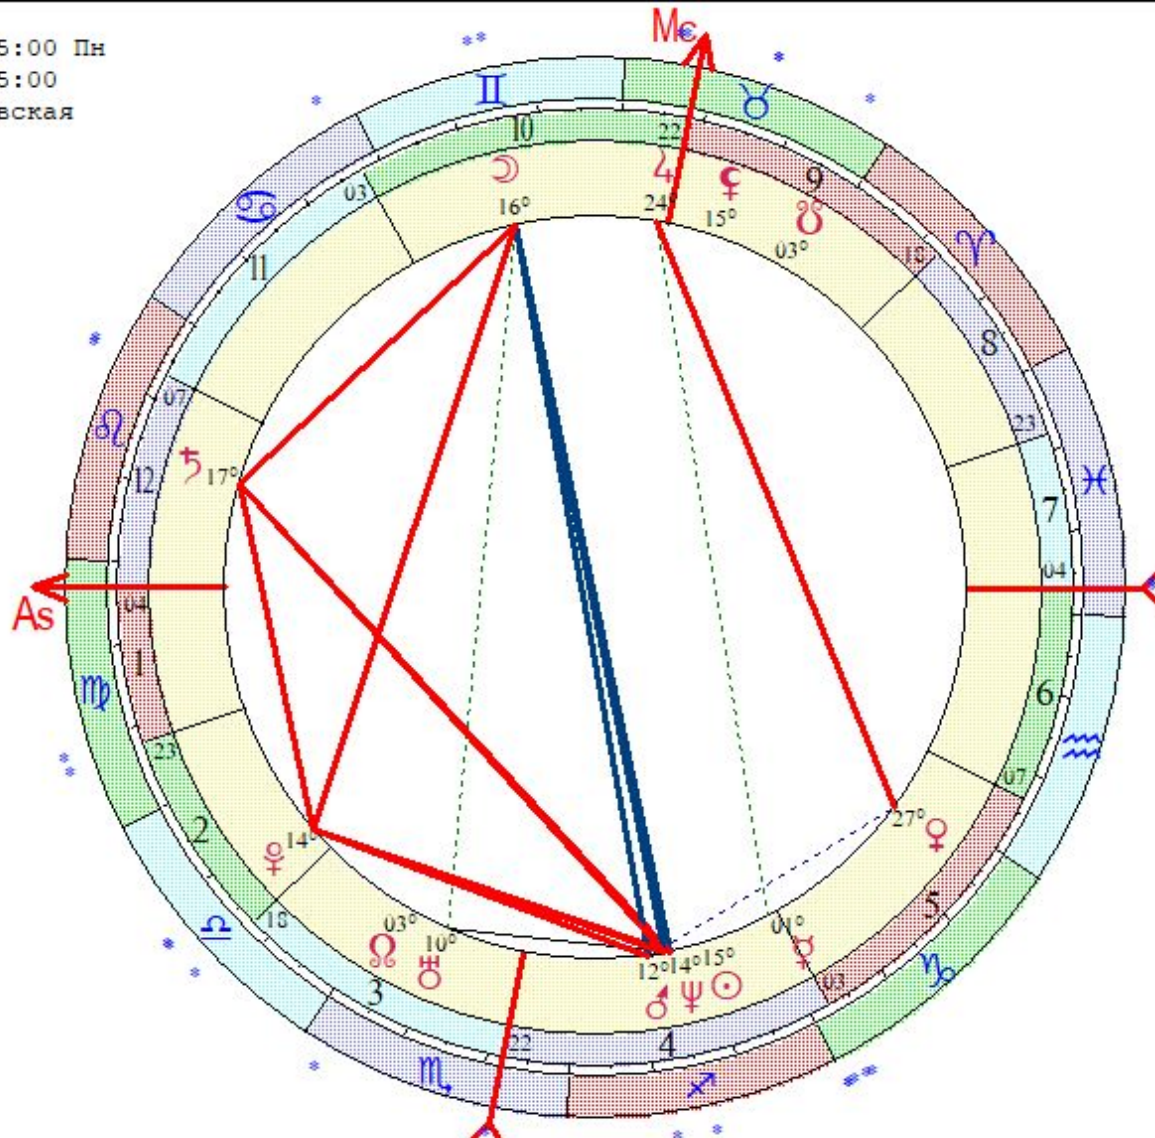

- ♁ 02 ♌32
- ♁ 10 ♋51
- As 18 ♌28
- Mc 29 ♌17
- II 05 ♌03
- III 27 ♌31
- V 11 ♌00
- VI 19 ♌50

Цепочки по владению

Цепочки по изгнанию

Смирнова Юлия
 LT: 06.12.1976 22:45:00 Пн
 GMT:06.12.1976 19:45:00
 МОСКВА, РОССИЯ, Московская
 55N45 37E35
 Дома: Плацидус
 Натальная карта
 16-й лунный день

- ☉ 14 ♉ 50
- ☽ 15 ♊ 32
- ♃ 00 ♉ 38
- ♄ 26 ♉ 47
- ♅ 11 ♉ 24
- ♆ 23 ♉ 43 r
- ♇ 16 ♉ 48 r
- ♈ 09 ♌ 42
- ♉ 13 ♉ 44
- ♊ 13 ♉ 43
- ♋ 02 ♌ 58 r

- ♌ 14 ♉ 39
- ♍ 02 ♉ 58 r
- As 03 ♌ 10
- Me 21 ♉ 58
- II 22 ♌ 01
- III 17 ♉ 31
- V 02 ♉ 30
- VI 06 ♌ 51