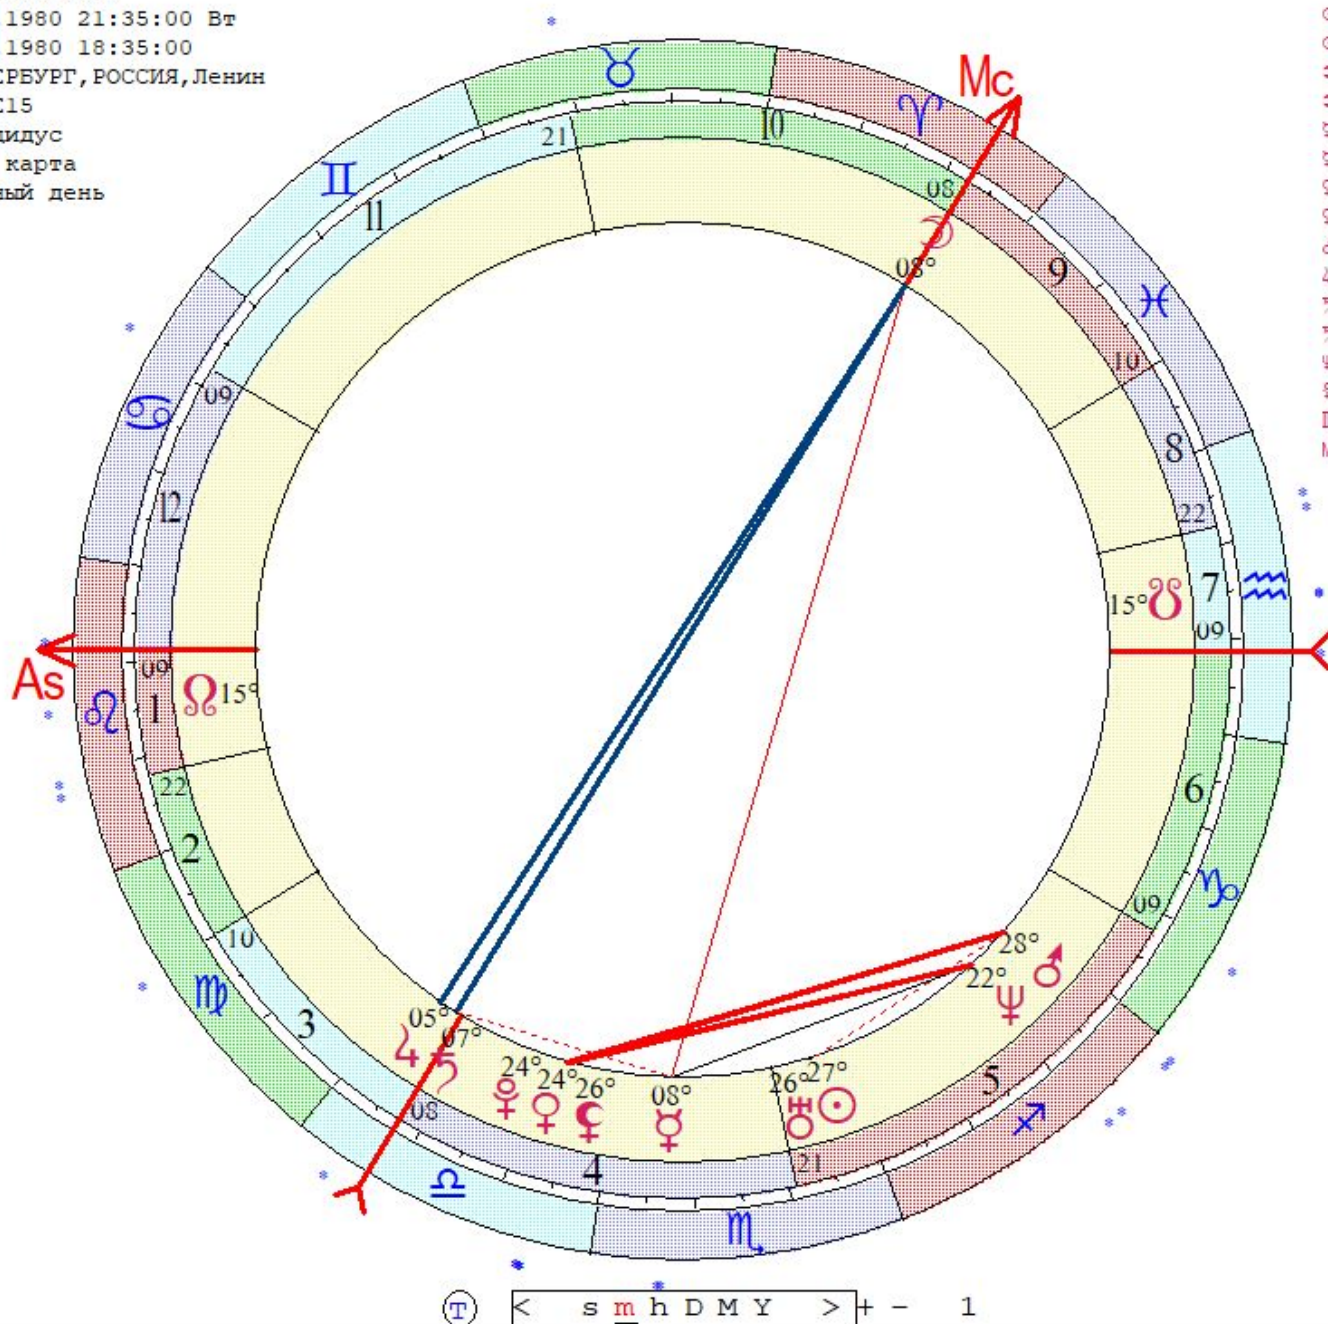

Цепочки по владениям

Цепочки по изгнаниям

Елисеева Анастасия

LT: 18.11.1980 21:35:00 Вт

GMT:18.11.1980 18:35:00

САНКТ-ПЕТЕРБУРГ, РОССИЯ, Ленин

59N55 30E15

Дома: Плацидус

Натальная карта

12-й лунный день

- ☉ 26 ♉ 35
- ☽ 07 ♍ 27
- ♃ 07 ♉ 10
- ♀ 23 ♌ 30
- ♁ 27 ♊ 31
- ♋ 04 ♌ 06
- ♄ 06 ♌ 41
- ♅ 25 ♉ 54
- ♆ 21 ♋ 27
- ♇ 23 ♌ 02
- ♈ 14 ♌ 29 ♀

- ♉ 25 ♌ 23
- ♊ 14 ♌ 29 ♀
- ♌ 08 ♌ 47
- ♍ 07 ♍ 34
- ♎ 21 ♎ 52
- ♏ 09 ♏ 59
- ♐ 20 ♐ 42
- ♑ 08 ♑ 03

- ☉ ♋ 26 23
- ☽ ♏ 07 27
- ♃ ♉ 07 10
- ♀ ♌ 23 30
- ♁ ♊ 27 31
- ♋ ♌ 04 06
- ♄ ♌ 06 41
- ♅ ♉ 25 54
- ♆ ♋ 21 27
- ♇ ♌ 23 02
- ♈ ♌ 14 29 ♀
- ♉ ♌ 25 23
- ♊ ♌ 14 29 ♀
- ♌ ♌ 08 47
- ♍ ♍ 07 34
- ♎ ♎ 21 52
- ♏ ♏ 09 59
- ♐ ♐ 20 42
- ♑ ♑ 08 03