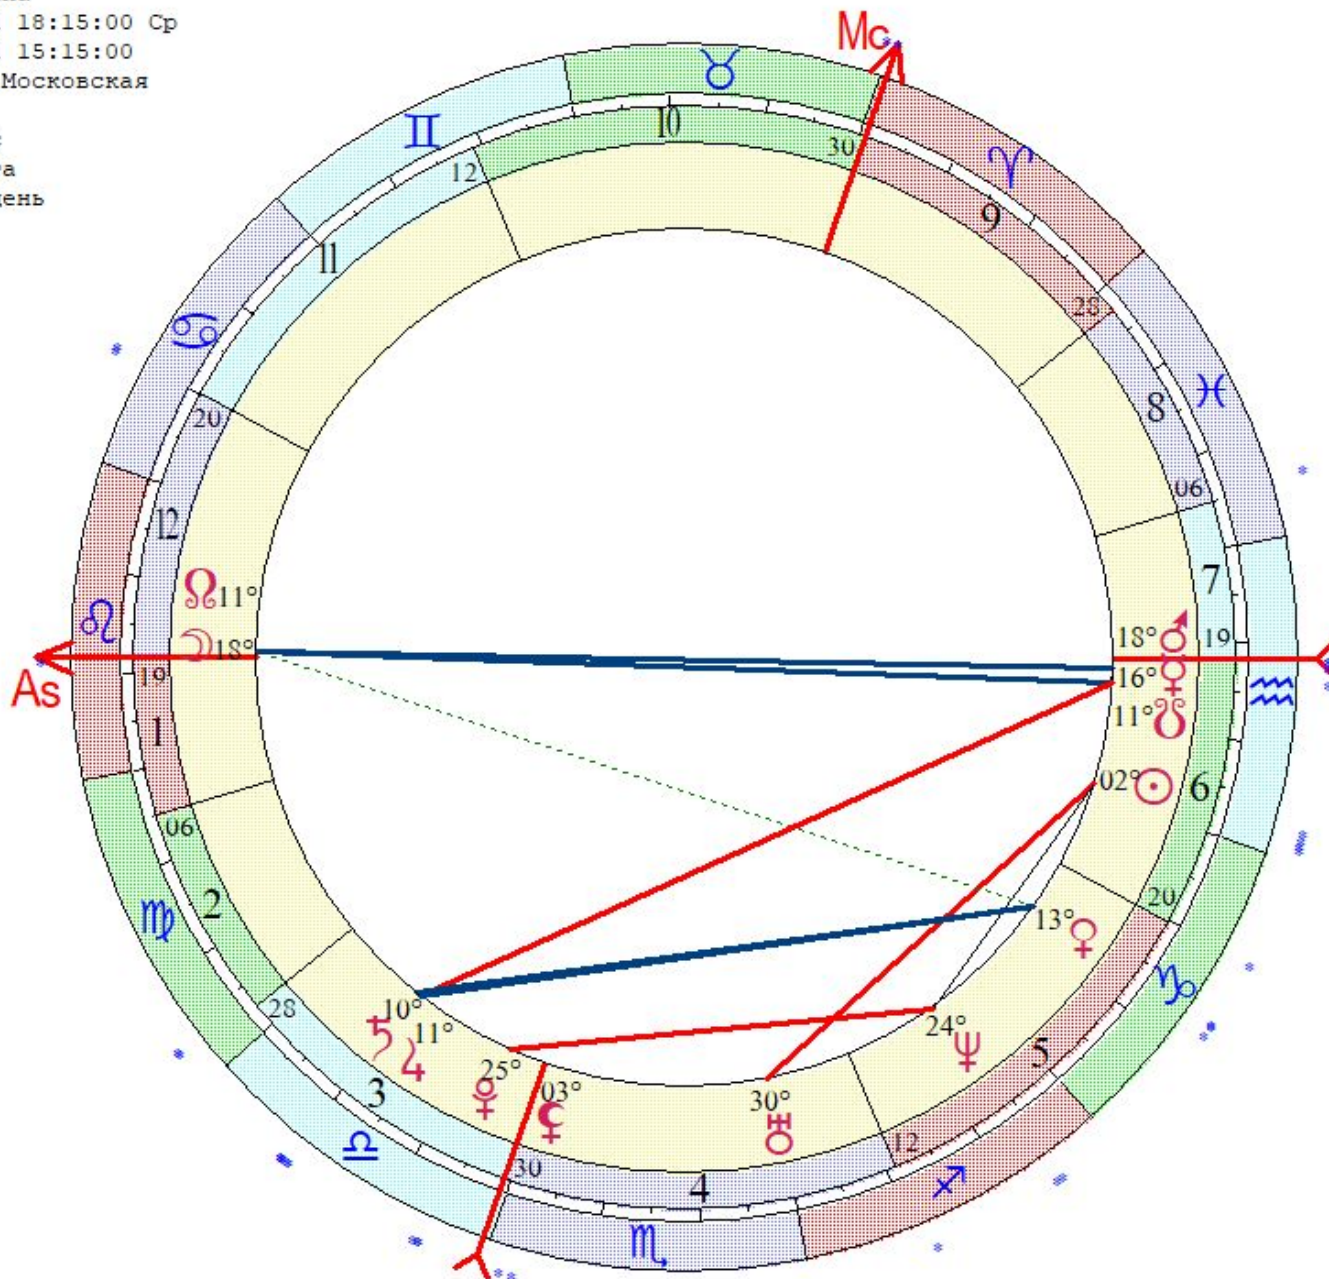

Отрощенко Оксана
LT: 21.01.1981 18:15:00 Ср
GMT:21.01.1981 15:15:00
МОСКВА, РОССИЯ, Московская
55N45 37E35
Дома: Плацидус
Натальная карта
16-й лунный день

- ☉ 01 ♋31
- ☽ 17 ♌42
- ♃ 15 ♋05
- ♀ 12 ♌57
- ♄ 17 ♋06
- ♅ 10 ♌22 с
- ♆ 09 ♌47 rs
- ♁ 29 ♌19
- ♃ 23 ♌46
- ♁ 24 ♌20 с
- ♁ 10 ♌51

- ♁ 02 ♌32
- ♁ 10 ♋51
- As 18 ♌28
- Mc 29 ♌17
- II 05 ♌03
- III 27 ♌31
- V 11 ♌00
- VI 19 ♌50

Цепочки по владению

Цепочки по изгнанию