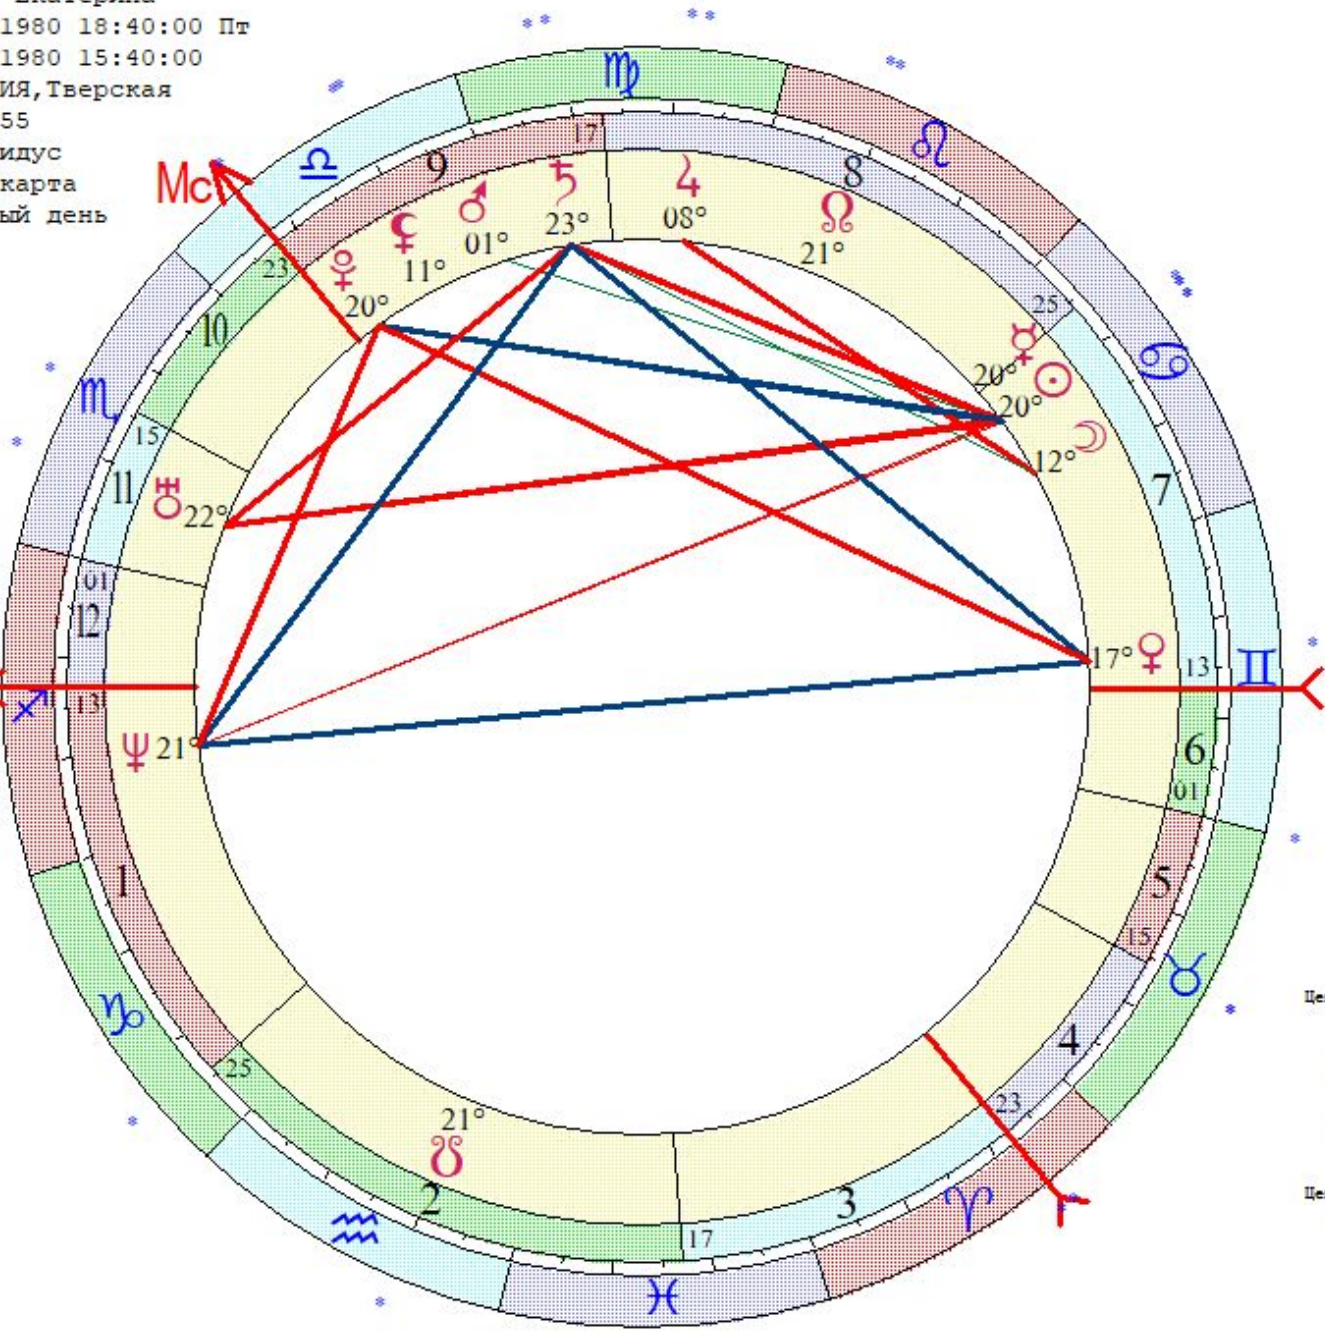

- ☉ 00 ♌ 27
- ☽ 21 ♋ 08
- ♃ 05 ♌ 39
- ♄ 29 ♌ 55
- ♅ 11 ♌ 55
- ♆ 28 ♌ 02
- ♇ 00 ♌ 46
- ♈ 19 ♌ 19
- ♉ 05 ♌ 24
- ♊ 04 ♌ 50
- ♋ 04 ♌ 01

- ♌ 04 ♋ 35
- ♍ 04 ♋ 01
- ♎ 19 ♋ 17
- ♏ 12 ♋ 12
- ♐ 19 ♋ 40
- ♑ 01 ♋ 01
- ♒ 12 ♋ 16
- ♓ 03 ♋ 24

Цепочки по владению

Цепочки по изгнанию

Курудимова Екатерина
 LT: 11.07.1980 18:40:00 Пт
 GMT:11.07.1980 15:40:00
 ТВЕРЬ, РОССИЯ, Тверская
 56N52 35E55
 Дома: Плацидус
 Натальная карта
 29-й лунный день

- ☉ 19 ♉ 28
- ☽ 11 ♉ 44
- ♃ 19 ♉ 40 з
- ♀ 16 ♀ 29
- ♄ 00 ♃ 30
- ♅ 07 ♄ 50
- ♆ 22 ♄ 14
- ♁ 21 ♃ 39 з
- ♂ 20 ♀ 33 з*
- ♂ 19 ♃ 01
- ♁ 20 ♄ 25 з
- ♁ 10 ♃ 50
- ♁ 20 ♃ 25 з
- ♁ 12 ♀ 59 *
- ♁ 22 ♃ 16
- ♁ 24 ♃ 20
- ♁ 16 ♀ 55
- ♁ 14 ♃ 19
- ♁ 00 ♀ 00