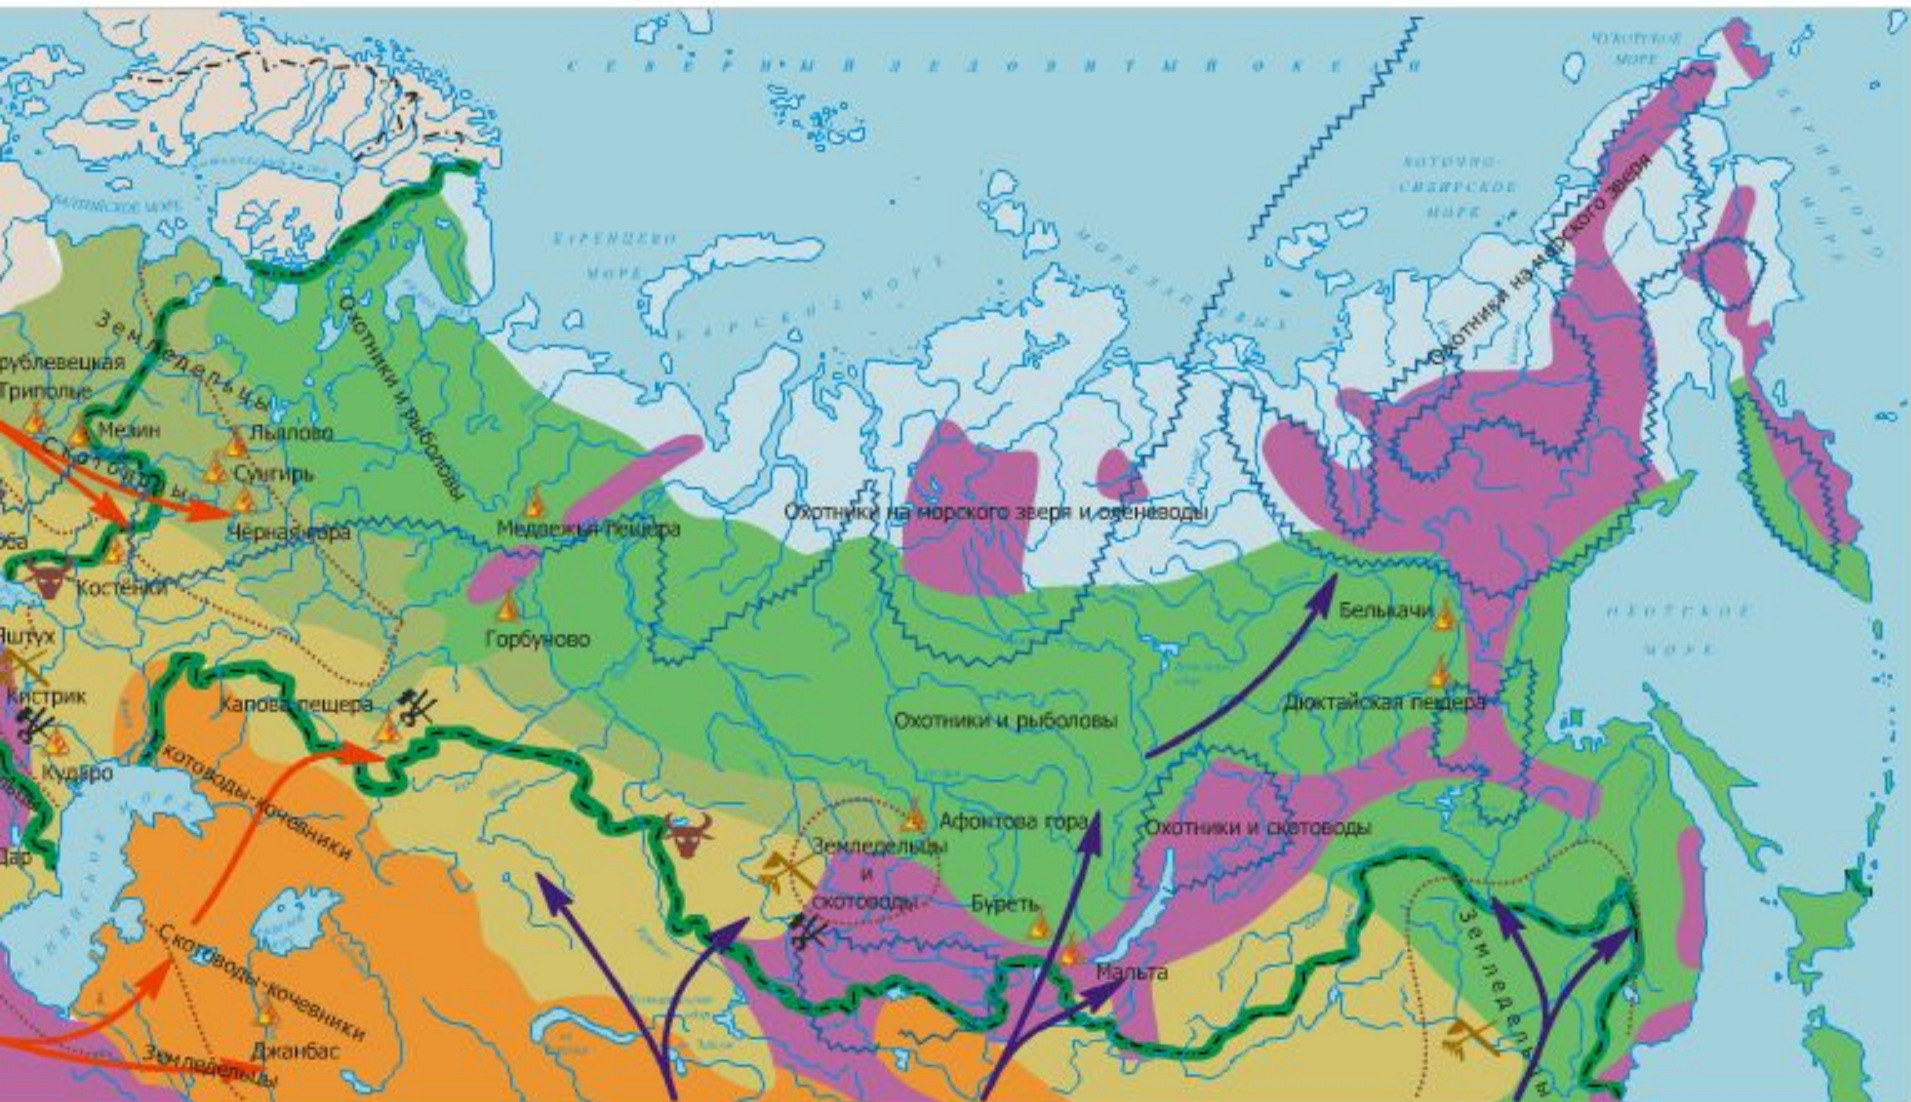

**Заселение
Евразии
первобытными
народами**

**40 тысяч лет
назад на
территории
нашей страны
расселился
человек
современного
типа**

**Орудия из
камня**

КАМЕННЫЙ ВЕК

Каменный век

3 этапа:

1. Палеолит

**2. Мезолит (10 - 6
тысячелетие)**

3. Неолит (6 – 3 тысячелетие)

тайга

Смешанные и широколиственные леса

Лесостепи и степи

пустыни

**Основными занятиями остаются
ОХОТА, СОБИРАТЕЛЬСТВО И
РЫБНАЯ ЛОВЛЯ**

**Жили люди РОДОВЫМИ
ОБЩИНАМИ**

III тысячелетие до н.э. – переход от собираательства и охоты к земледелию и скотоводству

II тысячелетие – начало бронзового века

Производство
орудий из
бронзы

Развитие
бронзолитейного дела

**На территории Ярославского края
найжены поселения
ФАТЬЯНОВЦЕВ**

ОСНОВНЫЕ ЗАНЯТИЯ:

1. СКОТОВОДСТВО
2. ЗЕМЛЕДЕЛИЕ
3. ГОНЧАРНОЕ ДЕЛО

I тысячелетие до н.э. - появление орудий труда из железа

Начало ЖЕЛЕЗНОГО ВЕКА