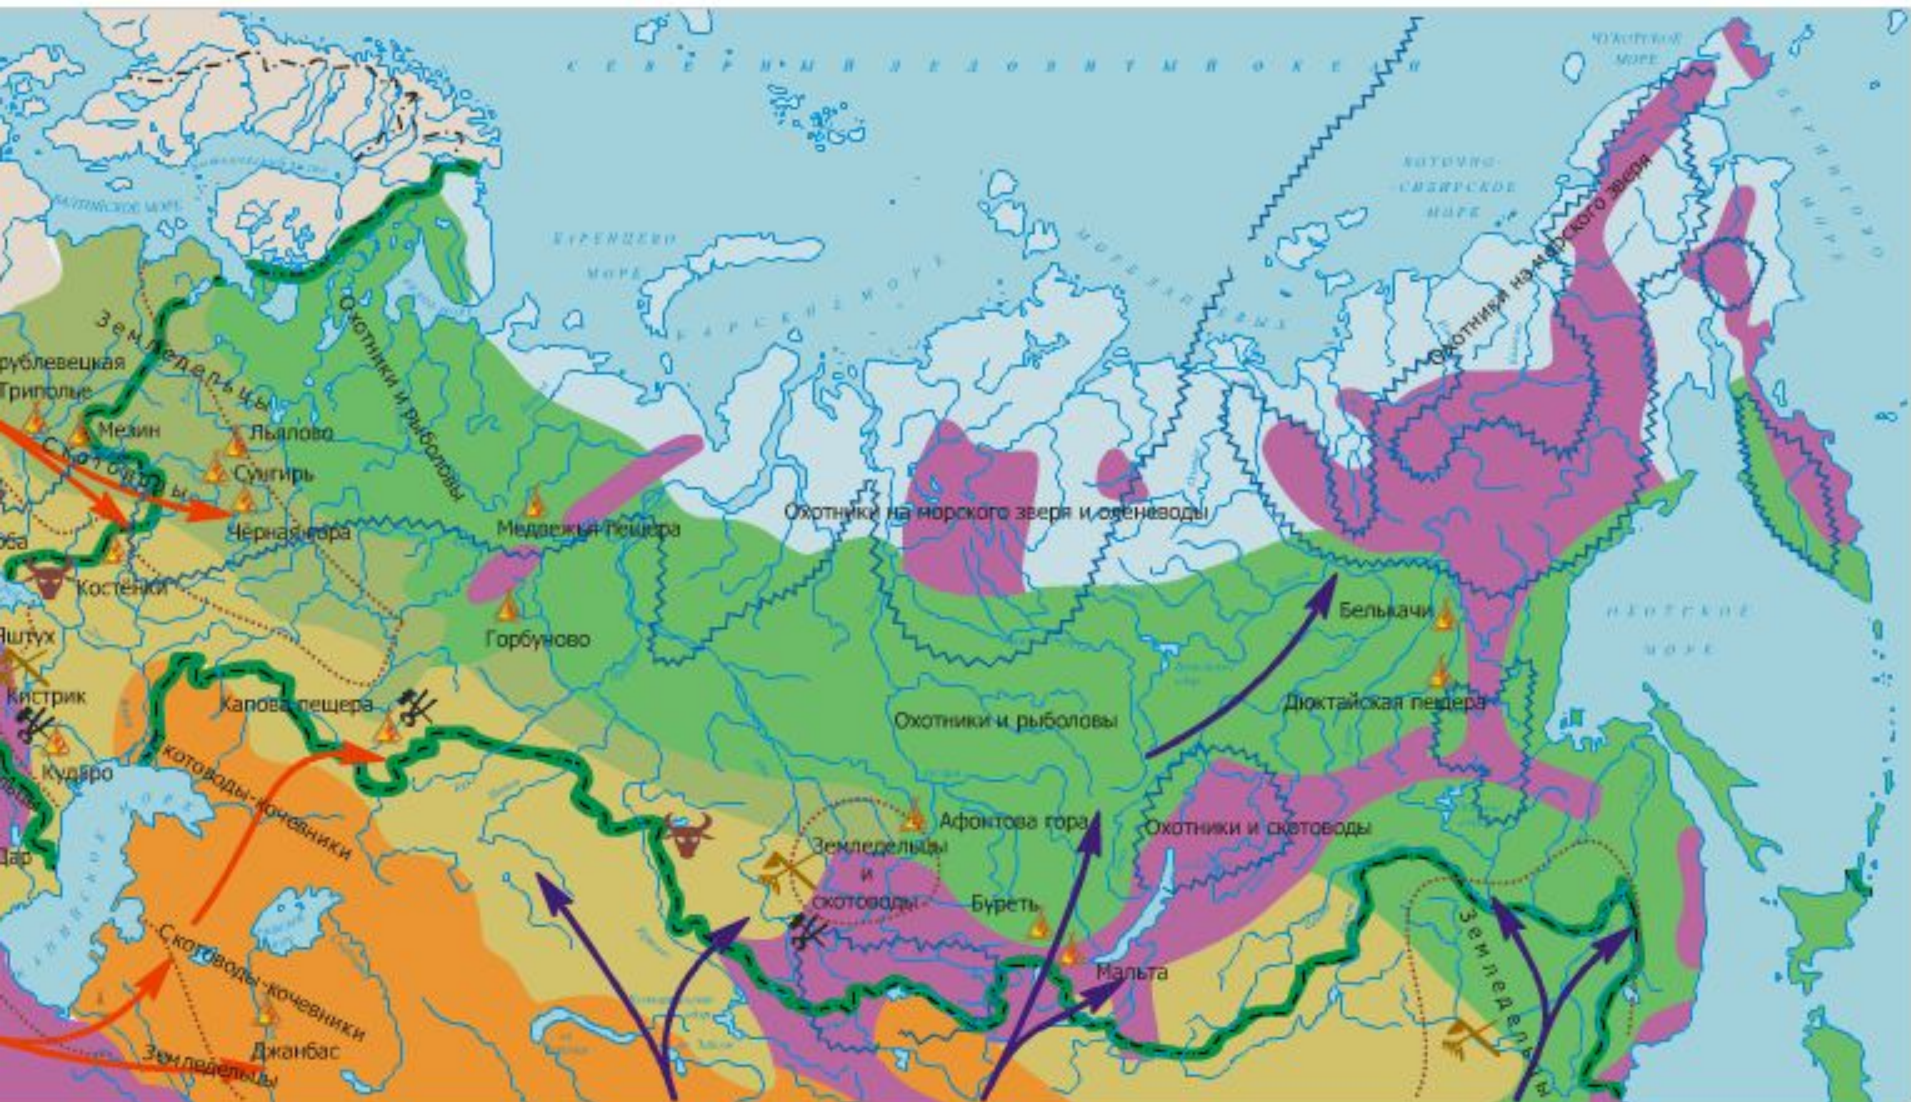

тайга

Смешанные и широколиственные леса

Лесостепи и степи

пустыни