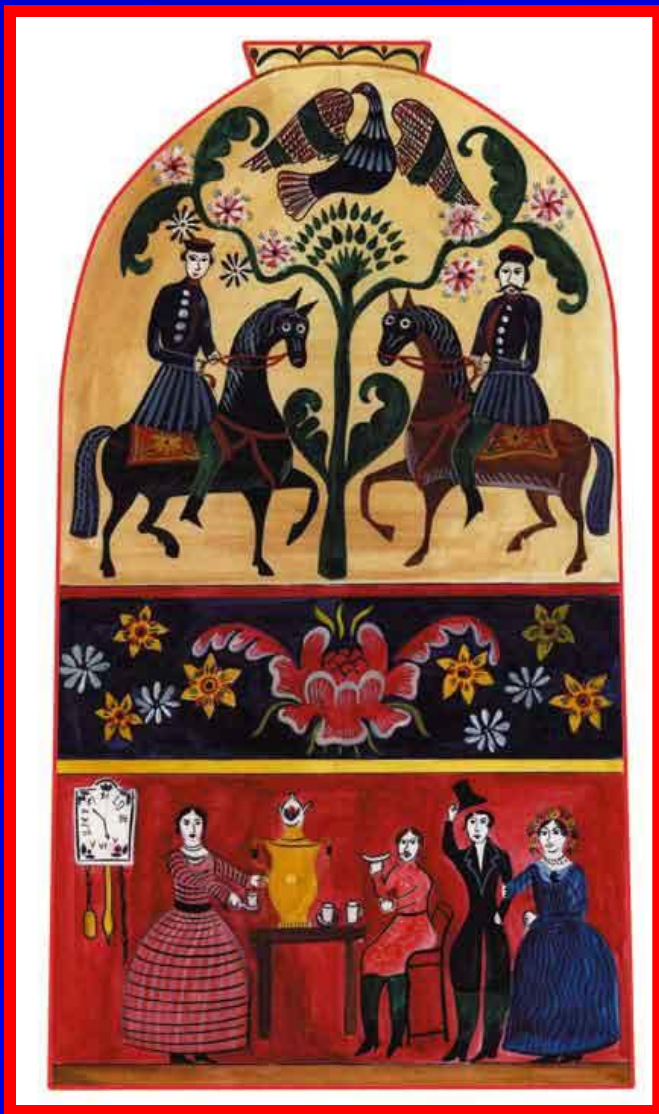

Описание предмета

Городецкая роспись

Художественные промыслы

России

Городецкая

роспись

Палех

Хохлома

Гжель

Традиционные сюжеты Городецкой росписи

□ Прогулки кавалеров с дамами

Традиционные сюжеты Городецкой росписи

□ Лихие всадники

Традиционные сюжеты Городецкой росписи

□ Сцены чаепития

Традиционные сюжеты Городецкой росписи

□ Птицы

Традиционные сюжеты Городецкой росписи

□ Лихие кони

Традиционные сюжеты Городецкой росписи

□ Сцены охоты

Этапы Городецкой росписи

Фон

Цветной

Уд...вительно красива волжская пр...рода! По берегам великой реки раскинулись сказочные леса, изумрудные луга, поля лежат пёстрыми к..врами.

Всю эту красоту умело перенос...т на свои изделия талантливые городецкие мастера. Сначала художник рисует подмалёвки. Один за другим распол...гаются на д...ревянных заготовках красные, оранжевые, голубые и фиолетовые кру...ки. Затем мастер ловко наносит коричневой или вишнёвой краской тенёвку, он обозначает контуры р...стений. А потом самым ярким и нарядным цветом, белым, рисует оживку. Волшебными г...рляндами расцветают городецкие цветы на досках и игрушках. Пылают к...стёр сказочных узоров. А до чего хороши забавные петушки и гордые чудо – кони! Как радует глаз, особенно зимой, нарядная травная роспись!