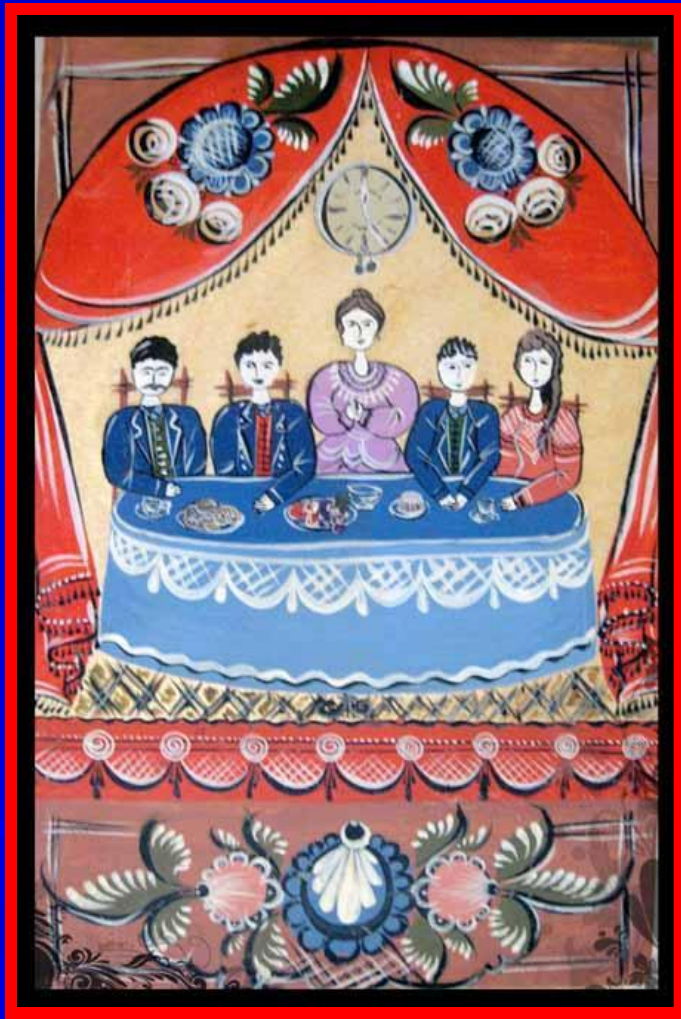

Традиционные сюжеты Городецкой росписи

□ Сцены чаепития