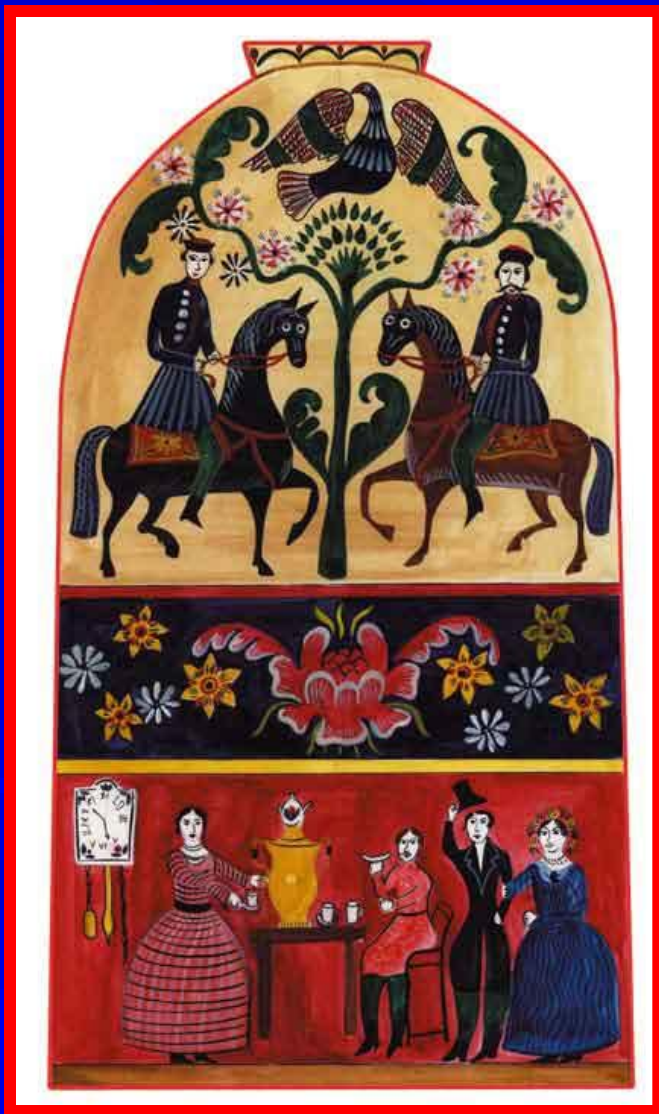

Описание предмета

Городецкая роспись

Художественные промыслы

России

Городецкая роспись

Палех

Хохлома

Гжель

Традиционные сюжеты Городецкой росписи

□ Прогулки кавалеров с дамами

Традиционные сюжеты Городецкой росписи

□ Лихие всадники

Традиционные сюжеты Городецкой росписи

□ Сцены чаепития

Традиционные сюжеты Городецкой росписи

□ Птицы

Традиционные сюжеты Городецкой росписи

□ Лихие кони

Традиционные сюжеты Городецкой росписи

□ Сцены охоты

Этапы Городецкой росписи

Фон

Цветной

Уд...вительно красива волжская пр...рода! По берегам великой реки раскинулись сказочные леса, изумрудные луга, поля лежат пёстрыми к..врами.

Всю эту красоту умело перенос...т на свои изделия талантливые городецкие мастера. Сначала художник рисует подмалёвки. Один за другим распол...гаются на д...ревянных заготовках красные, оранжевые, голубые и фиолетовые кру...ки. Затем мастер ловко наносит коричневой или вишнёвой краской тенёвку, он обозначает контуры р...стений. А потом самым ярким и нарядным цветом, белым, рисует оживку. Волшебными г...рляндами расцветают городецкие цветы на досках и игрушках. Пылают к...стёр сказочных узоров. А до чего хороши забавные петушки и гордые чудо – кони! Как радуется глаз, особенно зимой, нарядная травная роспись!