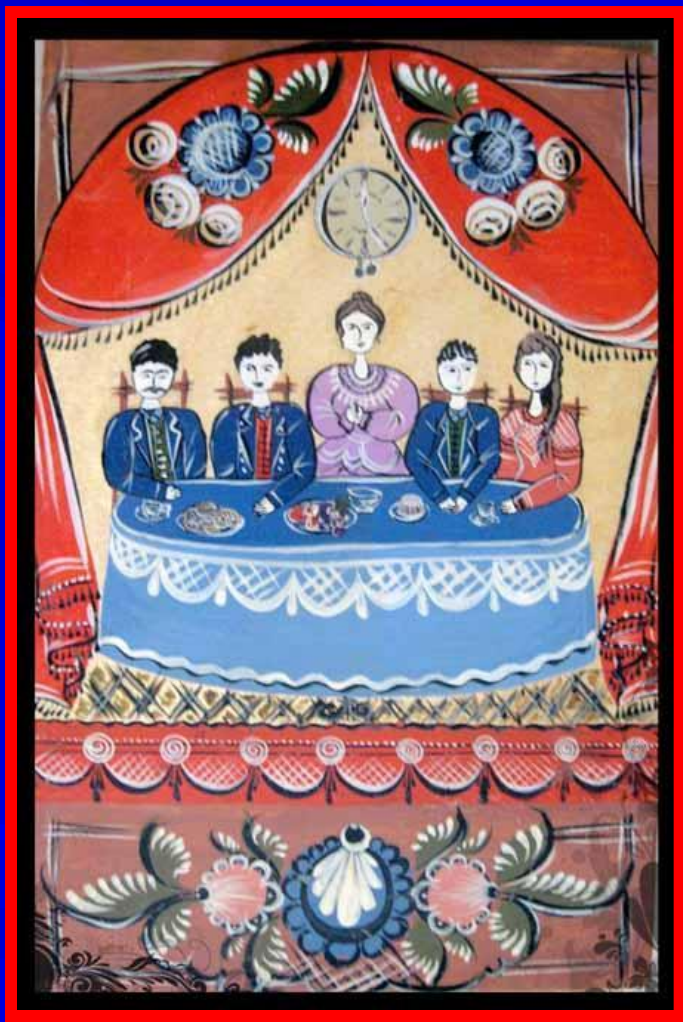

Традиционные сюжеты Городецкой росписи

□ Сцены чаепития