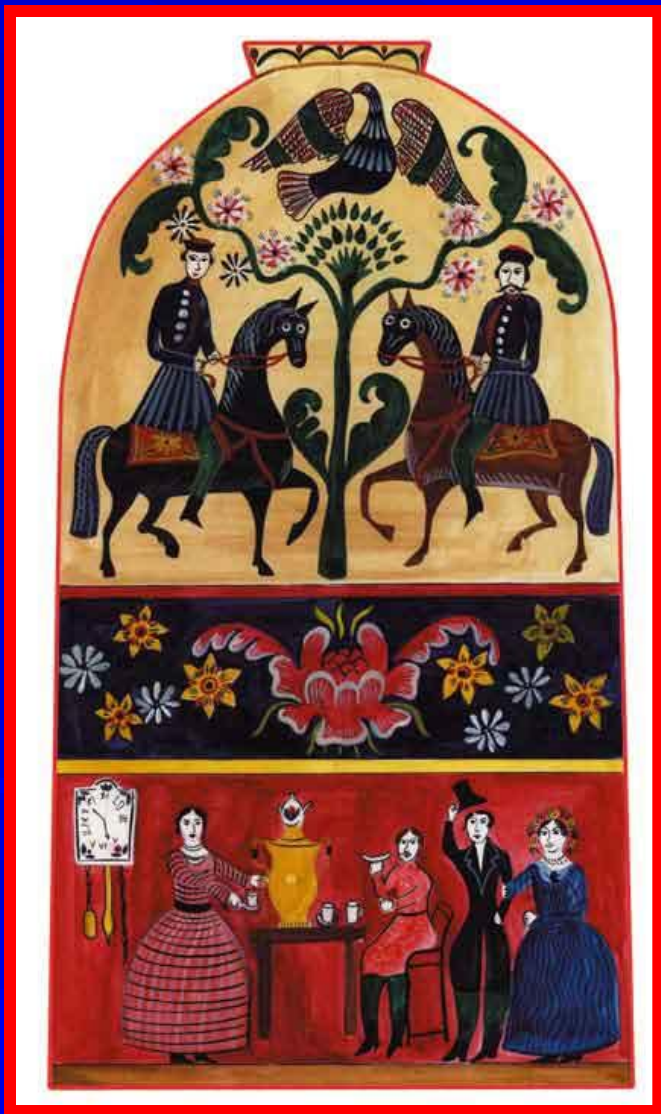

Традиционные сюжеты Городецкой росписи

□ Лихие всадники