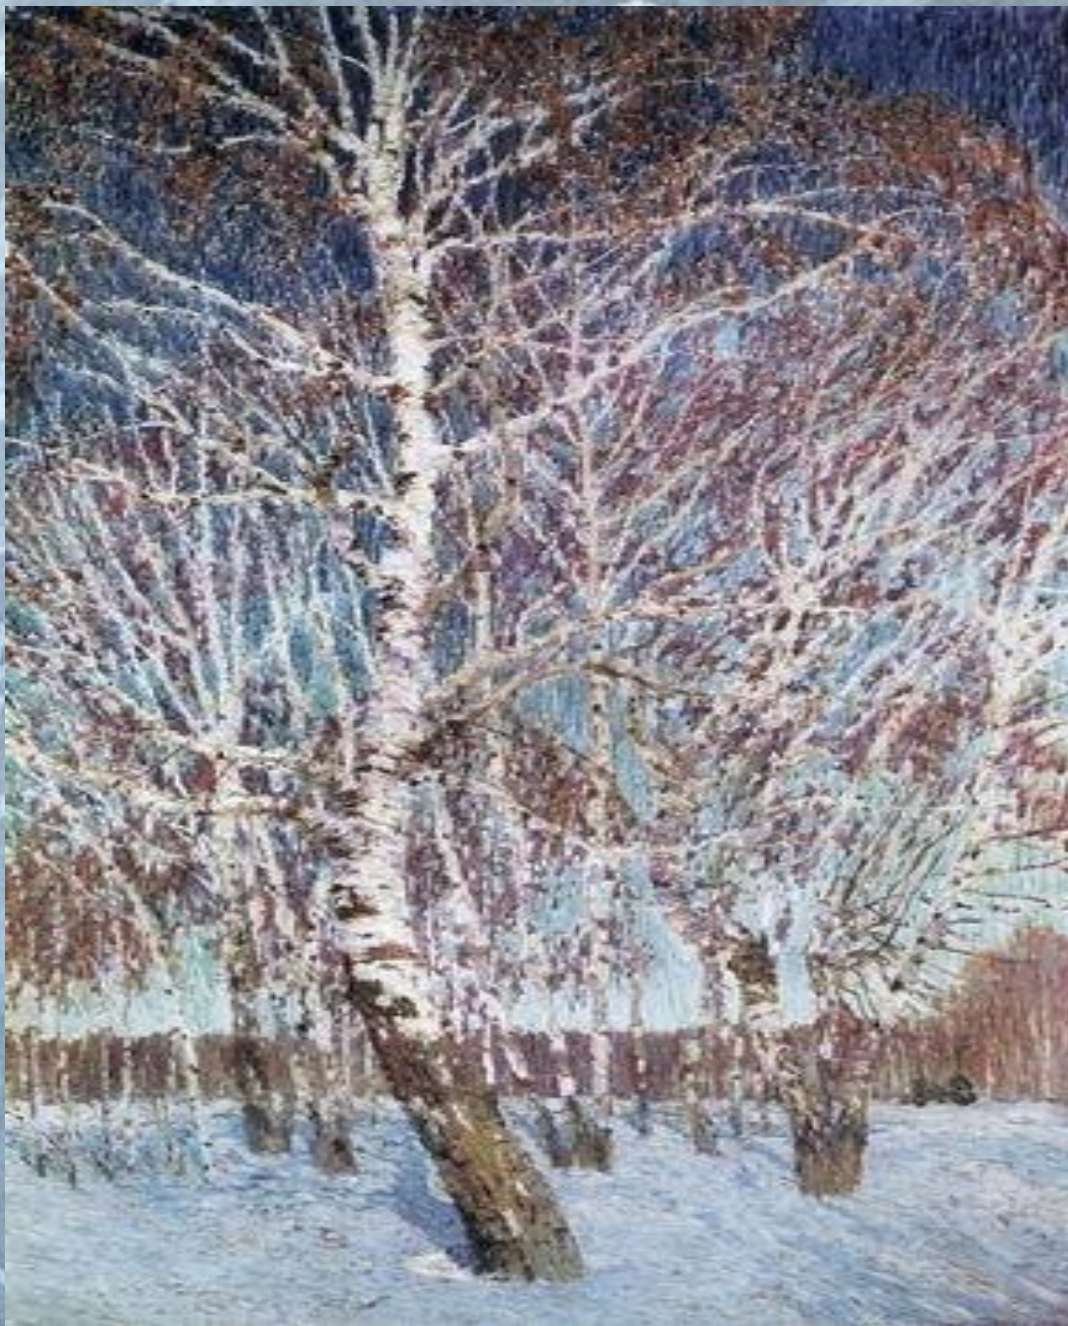

И.Э. Грабарь «
Февральская
лазурь»