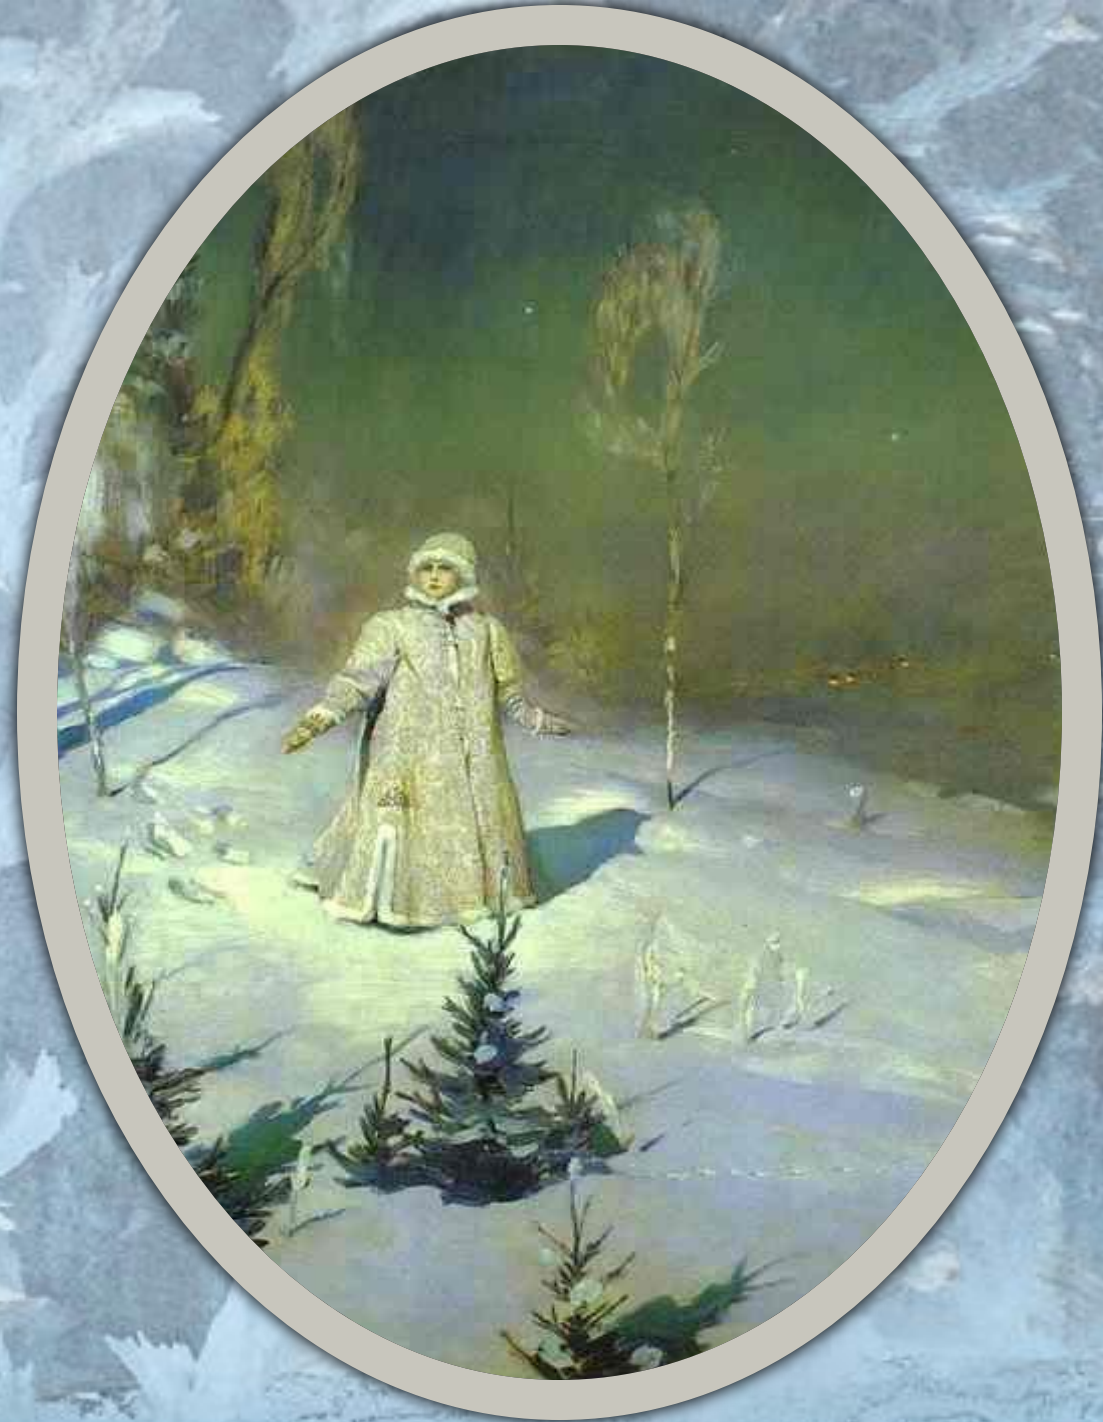

www.migranov.ru

МОРОЗ

- Кто нанес орнамент сложный
На окно моей квартиры?
Это все один художник,
Это все его картины.

- **Февральская лазурь**

Разукрасилась зима...
На деревьях бахрома -
Из прозрачных
льдинок,
Звездочек-снежинок.

Все в алмазах,
жемчугах,
В разноцветных
огоньках,
Льют вокруг сиянье,
Шепчут заклинанье:

"Лягте, мягкие снега,
На леса и на луга,
Тропы застелите,
Ветви опустите!"

Художники о зиме

*В.М.Васнецов
«Снегурочка»*