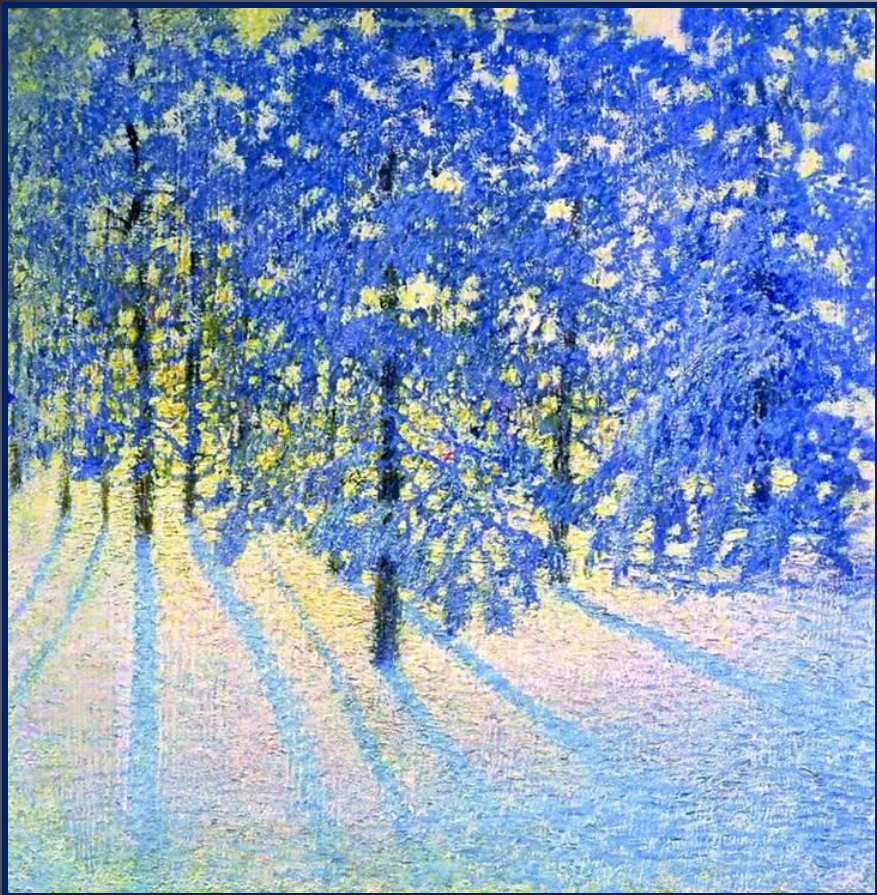

*ПОРТРЕТ  
СНЕЖНОЙ  
КОРОЛЕВЫ*

# ЦВЕТОВАЯ ГАММА

ЗИМЫ

И.Э.Грабарь

Зимнее утро

Февральская лазурь

УЗОРЫ

НА

СТЕКЛЕ

# ОБРАЗ СНЕЖНОЙ КОПРОЛЕВЫ : В МУЛЬТИПЛИКАЦИИ

В иллюстрации

В современном  
искусстве