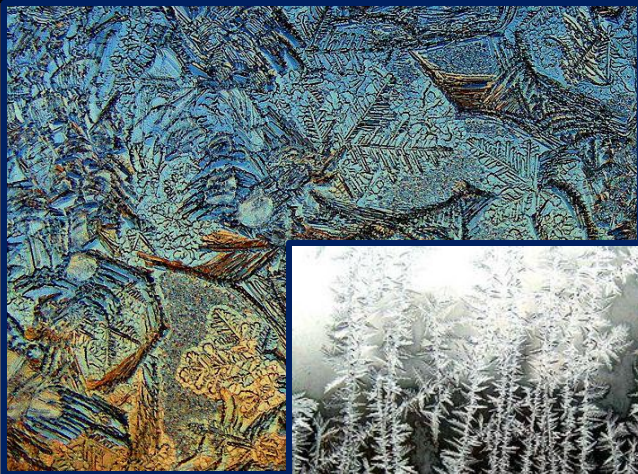

*ПОРТРЕТ  
СНЕЖНОЙ  
КОРОЛЕВЫ*

# ЦВЕТОВАЯ ГАММА

ЗИМЫ

И.Э.Грабарь

Зимнее утро

Февральская лазурь

УЗОРЫ

НА

СТЕКЛЕ

# ОБРАЗ СНЕЖНОЙ КОПРОЛЕВЫ : В МУЛЬТИПЛИКАЦИИ

В иллюстрации

В современном  
искусстве