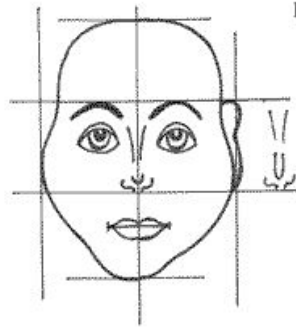

Пропорции лица - портрет

- ◆ И. Репин
 - ◆ В. Серов
 - ◆ К. Брюллов
 - ◆ Леонардо Да Винчи
- 
- A stylized, layered mountain range graphic in shades of teal and blue, located in the bottom right corner of the slide.

Формы лица

Практическая работа

8

9

10

11

12

13