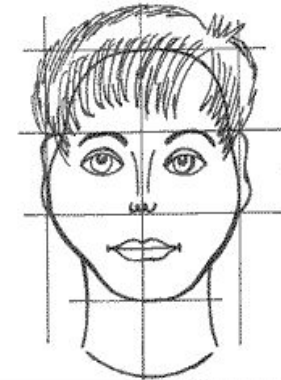

Пропорции лица - портрет

- ◆ И. Репин
 - ◆ В. Серов
 - ◆ К. Брюллов
 - ◆ Леонардо Да Винчи
- 
- A stylized, layered mountain range graphic in shades of teal and blue, located in the bottom right corner of the slide.

Формы лица

Практическая работа

8

9

10

11

12

13