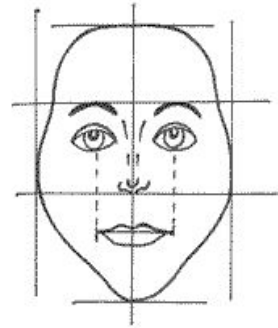

Пропорции лица - портрет

- ◆ И. Репин
 - ◆ В. Серов
 - ◆ К. Брюллов
 - ◆ Леонардо Да Винчи
- 
- A stylized, layered mountain range graphic in shades of teal and blue, located in the bottom right corner of the slide.

Формы лица

Практическая работа

8

9

10

11

12

13

Возможны варианты

Игра

I вариант

II вариант