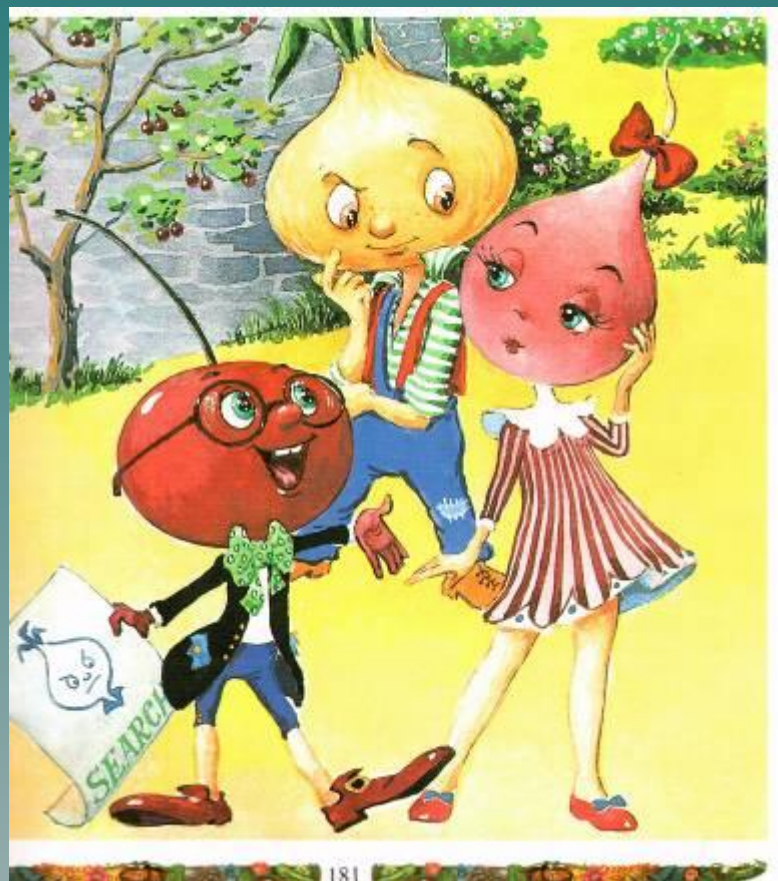

Пропорции лица - портрет

- ◆ И. Репин
 - ◆ В. Серов
 - ◆ К. Брюллов
 - ◆ Леонардо Да Винчи
- 
- A stylized, layered silhouette of a mountain range in shades of teal, located in the bottom right corner of the slide.

Илья Репин

Валентин Серов

К. Брюллов

Творчество художников

Портрет Левитана

Портрет Неизвестного

- ◆ Джоконда Мона Лиза
- ◆ Картина Леонардо Да Винчи. Самое знаменитое сокровище Луврского музея

Сказка "Чиполлино"