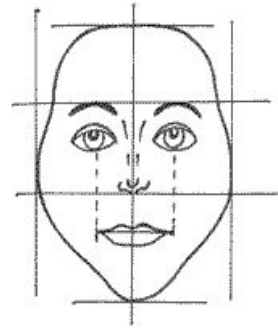

Пропорции лица - портрет

- ◆ И. Репин
 - ◆ В. Серов
 - ◆ К. Брюллов
 - ◆ Леонардо Да Винчи
- 
- A stylized, layered silhouette of a mountain range in shades of teal, located in the bottom right corner of the slide.

Формы лица

Практическая работа

8

9

10

11

12

13

Возможны варианты

Игра

I вариант

II вариант