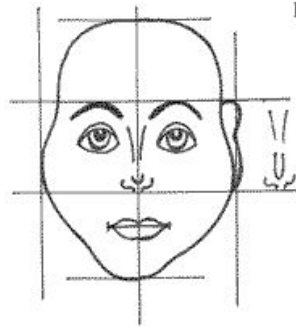

Пропорции лица - портрет

- ◆ И. Репин
 - ◆ В. Серов
 - ◆ К. Брюллов
 - ◆ Леонардо Да Винчи
- 
- A stylized, layered silhouette of a mountain range in shades of teal, located in the bottom right corner of the slide.

Формы лица

Практическая работа

8

9

10

11

12

13