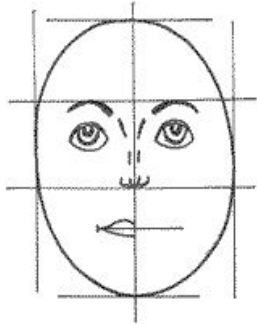

Пропорции лица - портрет

- ◆ И. Репин
 - ◆ В. Серов
 - ◆ К. Брюллов
 - ◆ Леонардо Да Винчи
- 
- A stylized, layered mountain range graphic in shades of teal and blue, located in the bottom right corner of the slide.

Формы лица

Практическая работа

8

9

10

11

12

13