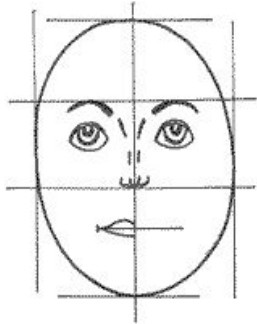

Пропорции лица - портрет

- ◆ И. Репин
 - ◆ В. Серов
 - ◆ К. Брюллов
 - ◆ Леонардо Да Винчи
- 
- A stylized, layered silhouette of a mountain range in shades of teal, located in the bottom right corner of the slide.

Формы лица

Практическая работа

8

9

10

11

12

13