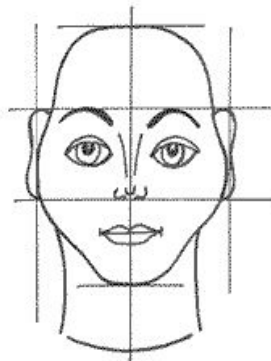

Пропорции лица - портрет

- ◆ И. Репин
 - ◆ В. Серов
 - ◆ К. Брюллов
 - ◆ Леонардо Да Винчи
- 
- A stylized, layered mountain range graphic in shades of teal and blue, located in the bottom right corner of the slide.

Формы лица

Практическая работа

8

9

10

11

12

13