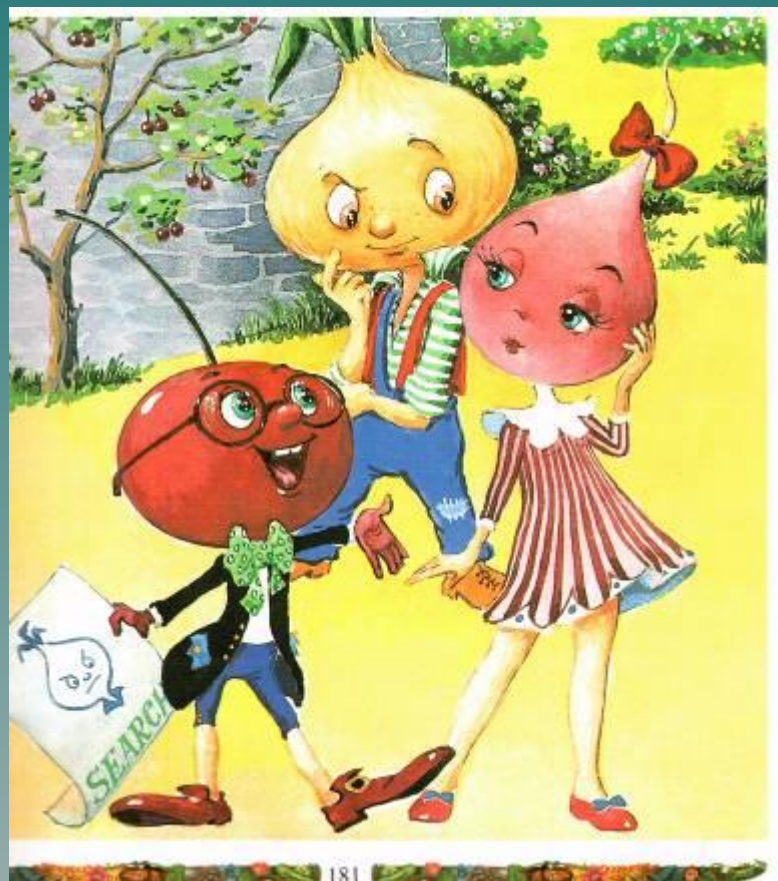

Пропорции лица - портрет

- ◆ И. Репин
 - ◆ В. Серов
 - ◆ К. Брюллов
 - ◆ Леонардо Да Винчи
- 
- A stylized, layered mountain range graphic in shades of teal and blue, located in the bottom right corner of the slide.

Илья Репин

Валентин Серов

К. Брюллов

ТВОРЧЕСТВО ХУДОЖНИКОВ

Портрет Левитана

Портрет Неизвестного

- ◆ Джоконда Мона Лиза
- ◆ Картина Леонардо Да Винчи. Самое знаменитое сокровище Луврского музея

Сказка "Чиполлино"