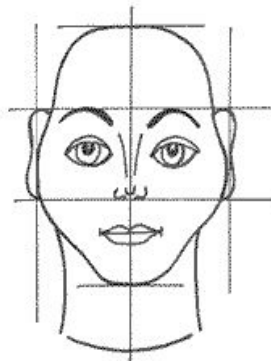

Пропорции лица - портрет

- ◆ И. Репин
 - ◆ В. Серов
 - ◆ К. Брюллов
 - ◆ Леонардо Да Винчи
- 
- A stylized, layered silhouette of a mountain range in shades of teal, located in the bottom right corner of the slide.

Формы лица

Практическая работа

8

9

10

11

12

13